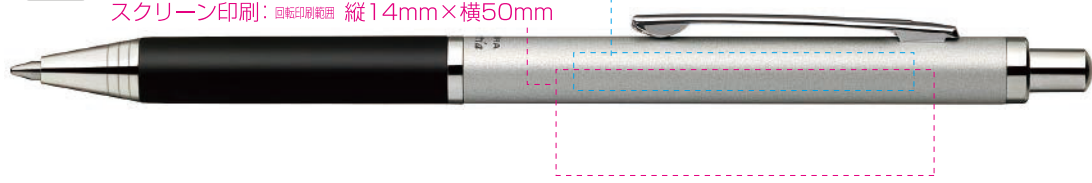

印刷範囲 **軸**

パット印刷:縦5mm×横45mm  
スクリーン印刷:回転印刷範囲 縦14mm×横50mm

軸色:黒

軸色:青

軸色:緑

軸色:銀

軸色:ワイン