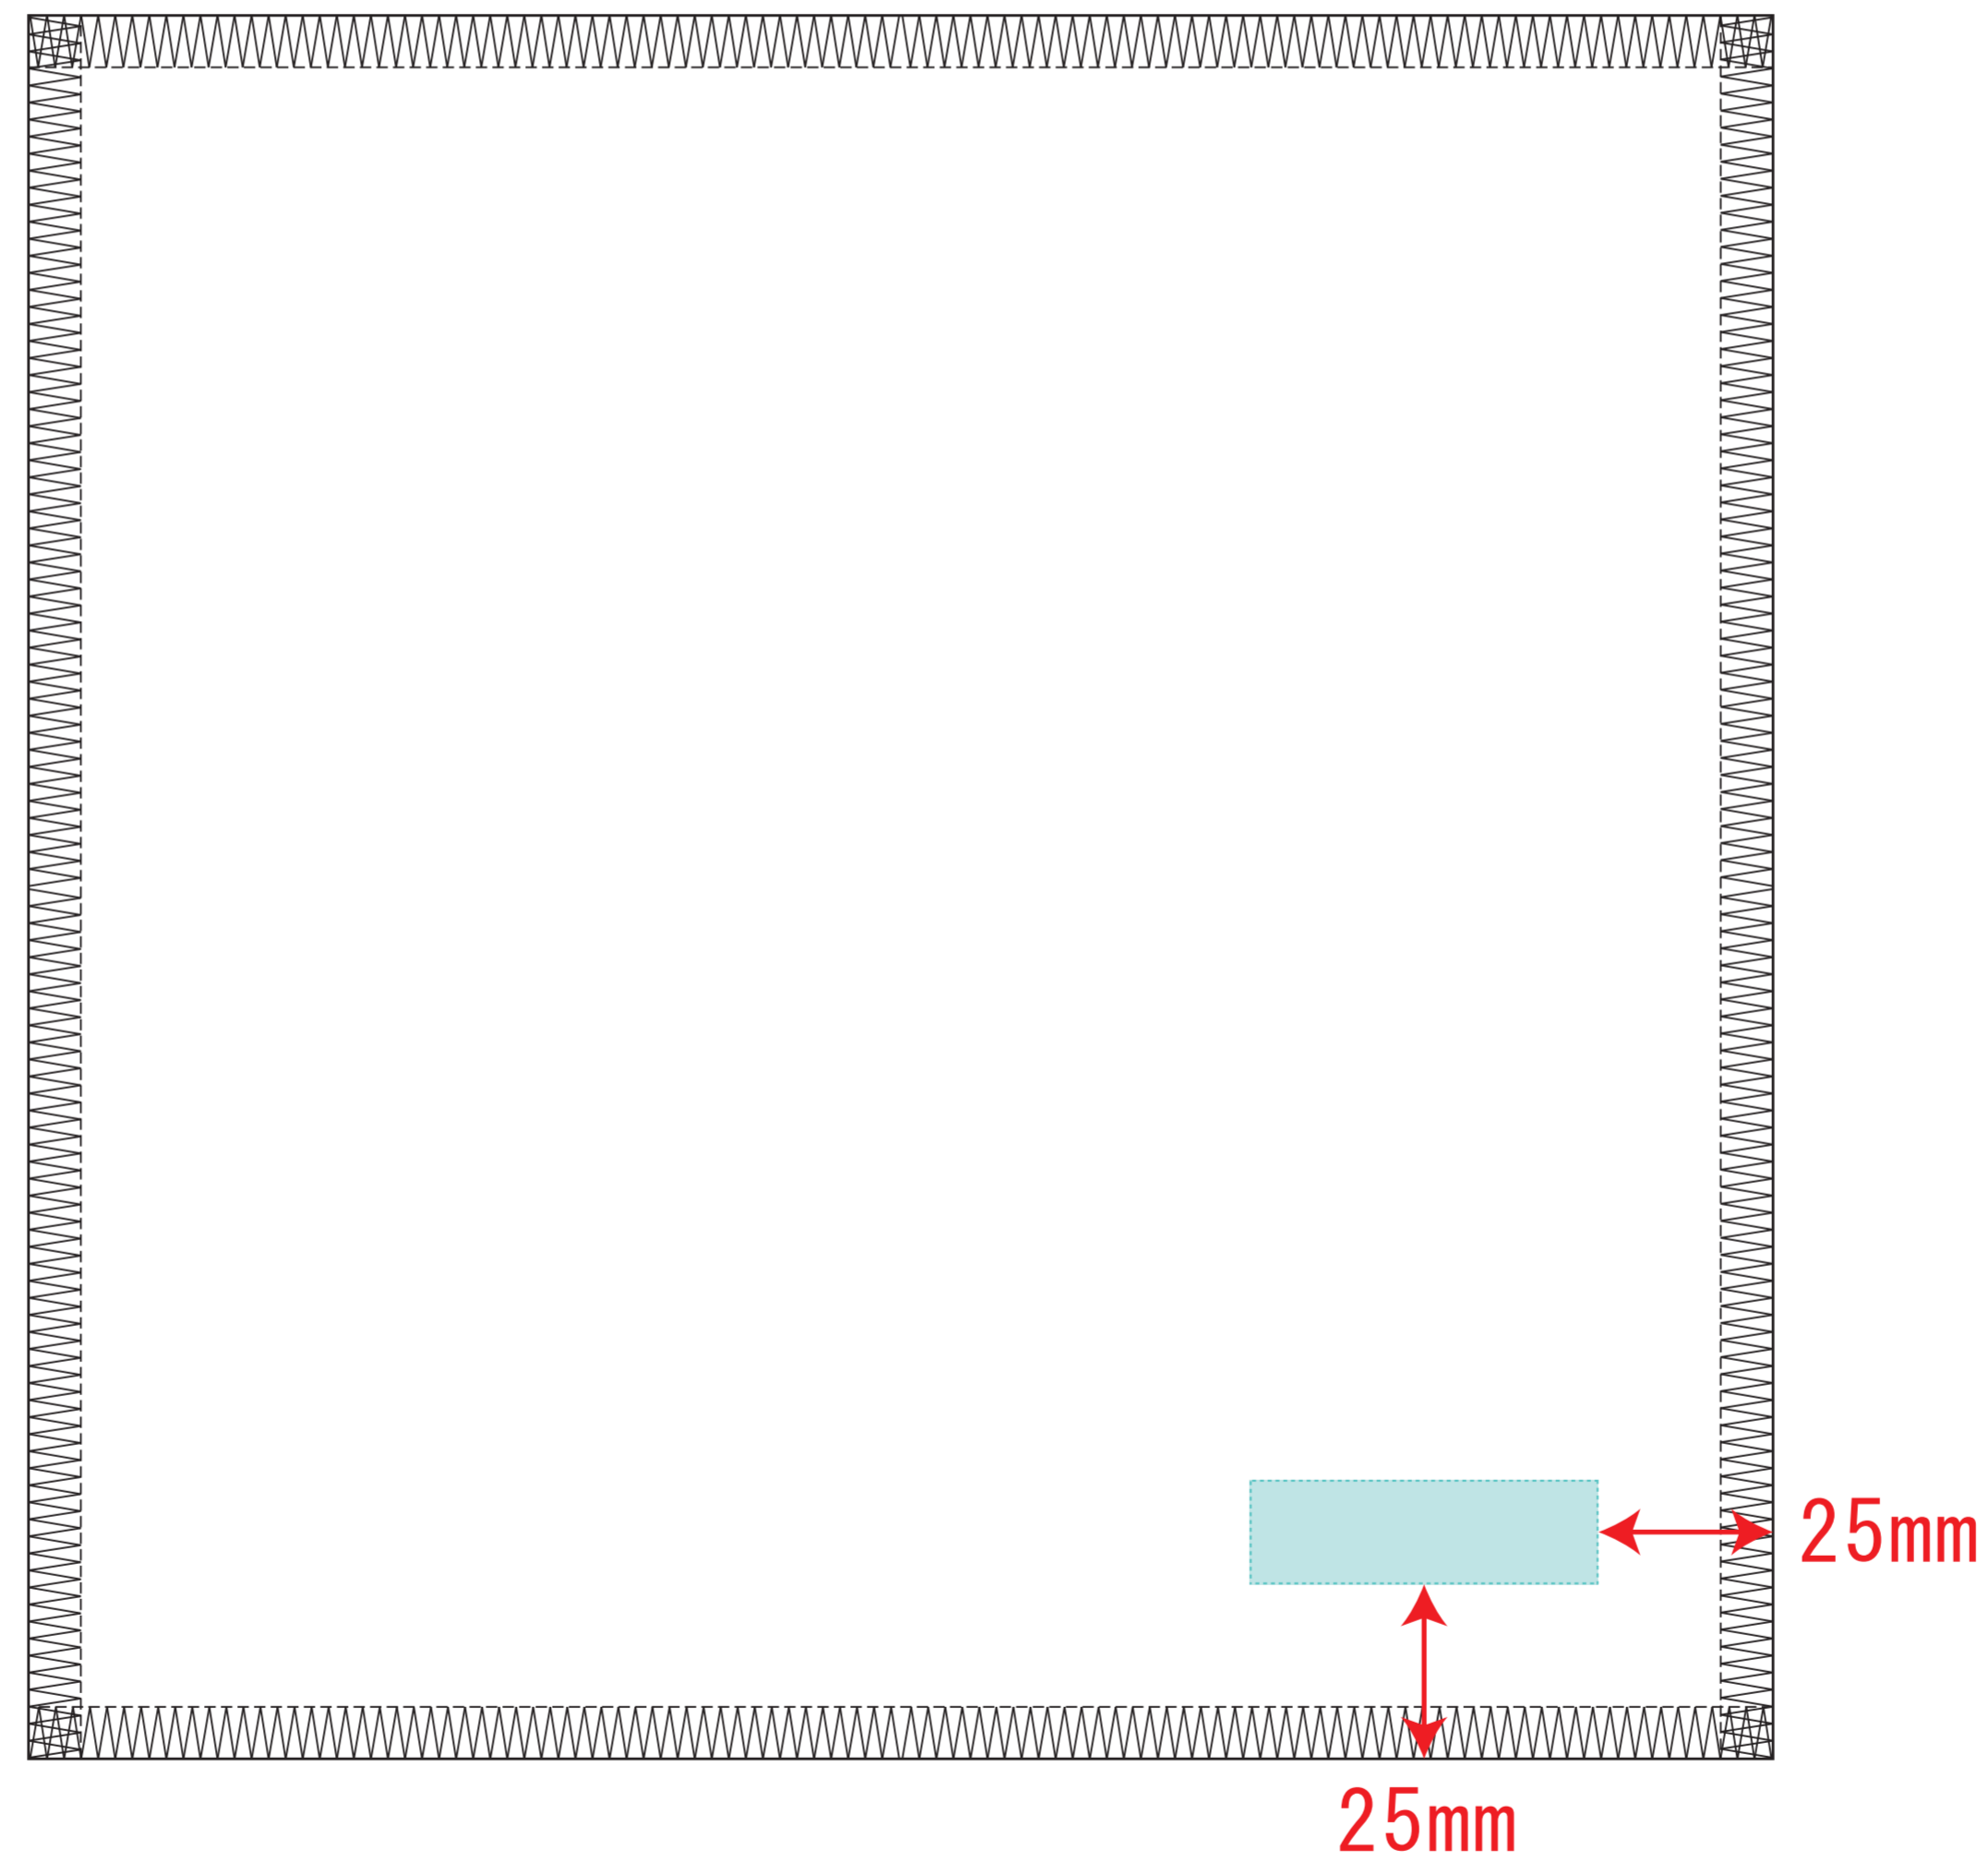

今治ミニタオル（片面ガーゼ）

- ロット :
 - デザインサイズ : W000mm
 - 糸色 : 1C
 - 刺繍位置 : 図参照
- 版下原寸サイズ

刺繍

- 制作上の注意点
- デザインサイズ: レイアウトの状態での寸法をご記入ください。
 - 糸色: PANTONEチップをご指定ください。近似色での刺繍となります。
※金・銀での指定はできません。
※糸色が白の場合、黒でレイアウトし、指示事項/糸色の部分に「白」とご記入ください。
 - 刺繍位置: 寸法表はレイアウト位置に合わせて調整してください。
 - デザインは点線部分、網掛けの刺繍位置 以内をお願い致します。
(ベースの材質、又はデザインによりベタ面が多い場合、線が細かい場合等、調整が必要な場合がございます。)
 - 細かい文字などはかすれたり、つぶれてしまう場合がございます。
線幅、抜きは1.5mm以上を推奨しております。
- ※画像データをご使用の際の注意点
- 原寸600dpiのモノクロ2階調の画像データをレイアウトして下さい。
 - 画像データは別途添付して下さい。(pdfデータにリンクしたもの)

刺繍

レイアウト可能範囲 : W50 × H15 (mm)

■ 刺繍 最大範囲 : W50 × H15 (mm)