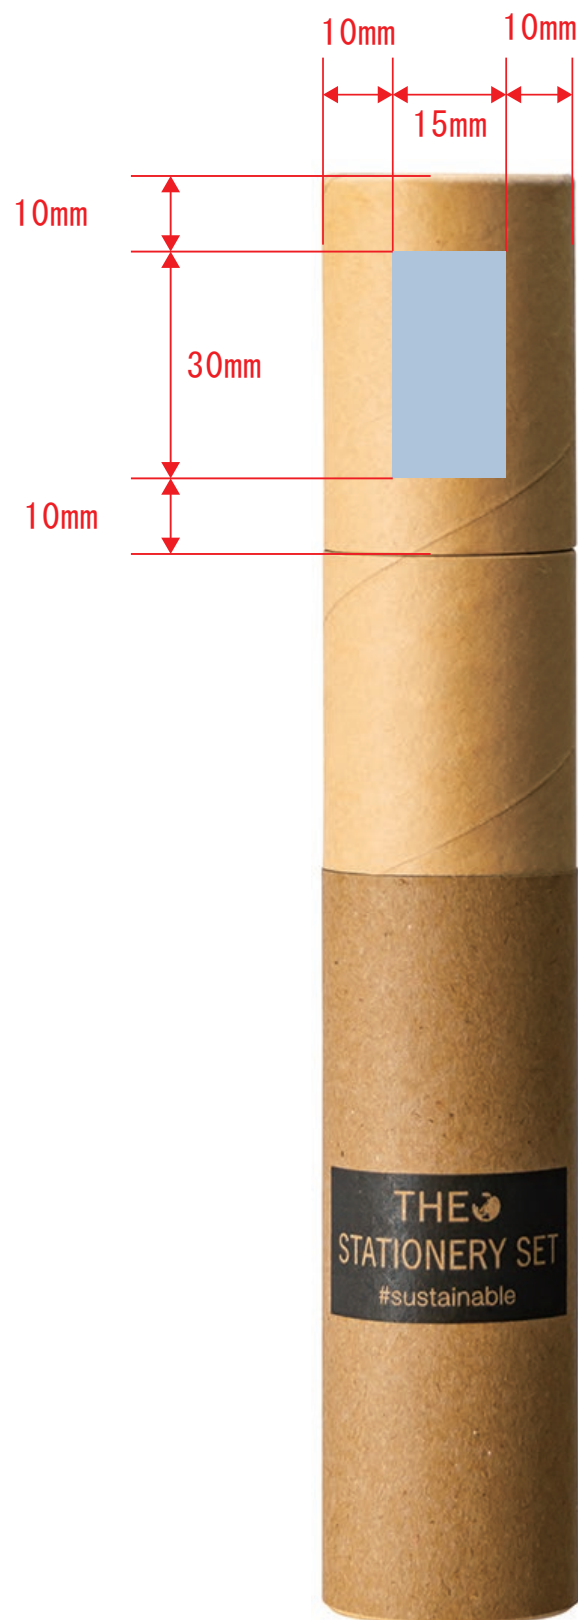

ザ・ステーションナリーセット #sustainable

案件No : ○○○○○○

ロット : ○○○

納期 : 2024年○月○日

デザインサイズ : W○○mm

刷り色 : PANTONE

※印刷の種類によってご指定できない場合があります。

刷り位置 : 図参照 ※版下原寸サイズ

印刷方法 : ○○○○○○

【注意点】

- ・原寸サイズでレイアウトして下さい。
- ・刷り色はPANTONE（パントーン）のチップでご指定下さい。
- ※黒、白はチップの指定では無く、刷り色欄に色名をご記入下さい。
- ※金、銀は「箔押し」以外は表現できない為、指定不可となります。
- （箔押しの場合は、刷り色欄にご記入下さい。）
- ・プリントデザインは、アミ掛けの内側に配置して下さい。
- ・細かい文字、線、抜きは印刷時に印刷の欠け、カスレ・潰れが発生します。
- 目安は商品の素材によって異なりますので、気になる方は事前にご相談下さい。
- ・色ベタが多いデザインは、素材・名入れ方法などによりカスレ・割れなどの可能性がありますので極力控えて下さい。
- ・印刷する商品の色によって、印刷色の仕上がりが若干変わる場合がございます。
- ・寸法線はレイアウトの位置に合わせて調整して下さい。

●画像データご使用の注意

- ・デザインデータは「デザインレイヤー」にレイアウトして下さい。
- ・600dpi以上、モノクロ2階調の画像データをレイアウトして下さい。
- ・画像は必ず埋め込んだ状態で入稿して下さい。
- ・埋め込んだ元の画像ファイルもお送り下さい。
- ・複数のデータでデザインを作成される場合、別途完全入稿データを添付して下さい。

パッド

■パッド印刷 最大印刷 : W15×H30mm

※デザインはこの範囲内に入れて下さい。

実寸

※レイアウトイメージは実寸です

レイアウト可能範囲 : W15×H30mm

パッド

最大範囲 : W15×H30mm