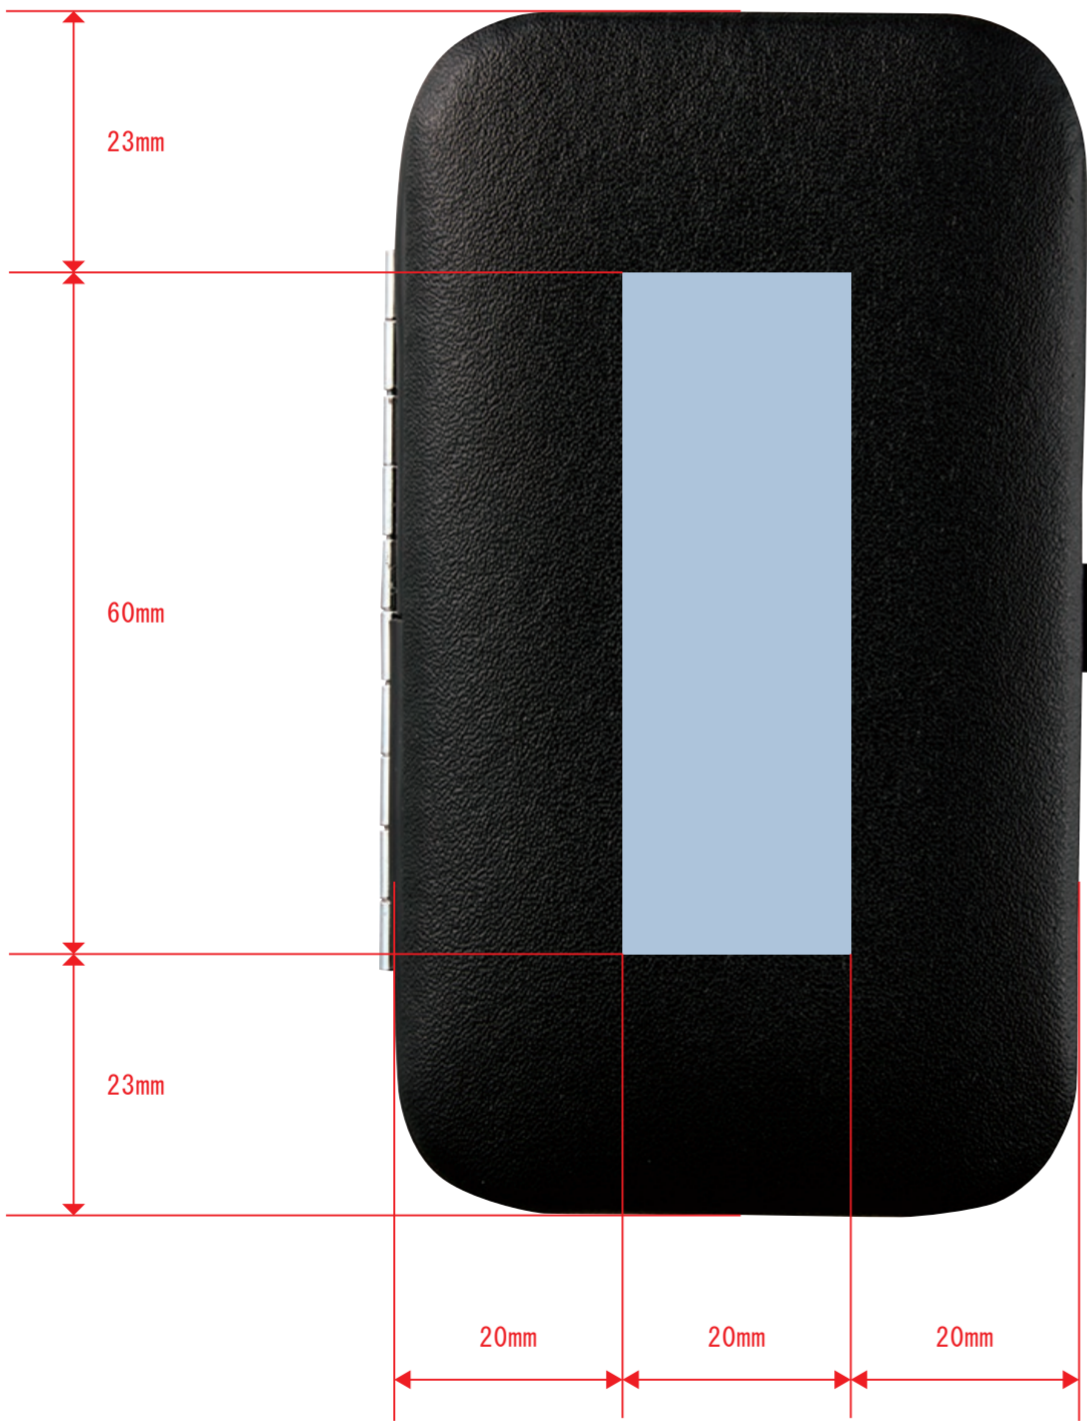

グルーミング5点セット

案件No : ○○○○○○

ロット : ○○○

納期 : 2024年○月○日

デザインサイズ : W○○mm

刷り色 : PANTONE

※印刷の種類によってご指定できない場合があります。

刷り位置 : 図参照 ※版下原寸サイズ

印刷方法 : ○○○○○○

- 【注意点】
- ・原寸サイズでレイアウトして下さい。
 - ・刷り色はPANTONE (パントーン) のチップでご指定下さい。
 - ※黒、白はチップの指定では無く、刷り色欄に色名をご記入下さい。
 - ※金、銀は「箔押し」以外は表現できない為、指定不可となります。(箔押しの場合は、刷り色欄にご記入下さい。)
 - ・プリントデザインは、アミ掛けの内側に配置して下さい。
 - ・細かい文字、線、抜きは印刷時に印刷の欠け、カスレ・潰れが発生します。目安は商品の素材によって異なりますので、気になる方は事前にご相談下さい。
 - ・色ベタが多いデザインは、素材・名入れ方法などによりカスレ・割れなどの可能性がありますので極力控えて下さい。
 - ・印刷する商品の色によって、印刷色の仕上りが若干変わる場合がございます。
 - ・寸法線はレイアウトの位置に合わせて調整して下さい。
- 画像データご使用の注意
- ・デザインデータは「デザインレイヤー」にレイアウトして下さい。
 - ・600dpi以上、モノクロ2階調の画像データをレイアウトして下さい。
 - ・画像は必ず埋め込んだ状態で入稿して下さい。
 - ・埋め込んだ元の画像ファイルもお送り下さい。
 - ・複数のデータでデザインを作成される場合、別途完全入稿データを添付して下さい。

パッド

■シルク印刷 最大印刷 : W20×H60mm
※デザインはこの範囲内に入れて下さい。

※レイアウトイメージは実寸サイズではありませんのでご注意ください

レイアウト可能範囲 : W20×H60 mm

パッド 最大範囲 : W20×H60 mm