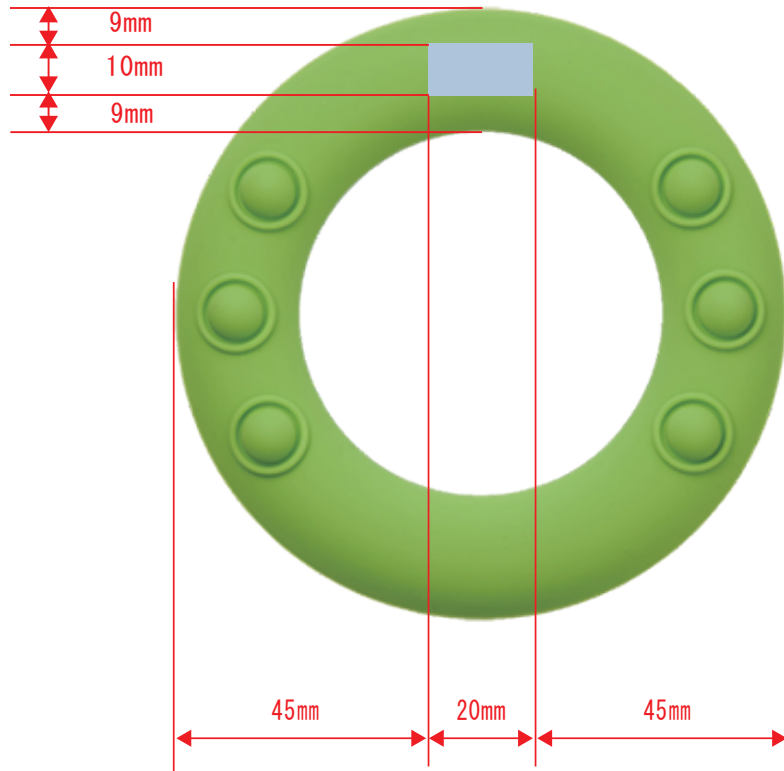

案件No : ○○○○○○

ロット : ○○○

納期 : 2024年○月○日

デザインサイズ : W○○mm

刷り色 : PANTONE

※印刷の種類によってご指定できない場合があります。

刷り位置 : 図参照 ※版下原寸サイズ

印刷方法 : ○○○○○○

【注意点】

1. ・原寸サイズでレイアウトして下さい。
   - ・刷り色はPANTONE (パントーン) のチップでご指定下さい。
   - ※黒、白はチップの指定では無く、刷り色欄に色名をご記入下さい。
   - ※金、銀は「箔押し」以外は表現できない為、指定不可となります。
   - (箔押しの場合は、刷り色欄にご記入下さい。)
   - ・プリントデザインは、アミ掛けの内側に配置して下さい。
   - ・細かい文字、線、抜きは印刷時に印刷の欠け、カスレ・濃れが発生します。
   - 目安は商品の素材によって異なりますので、気になる方は事前にご相談下さい。
   - ・色ベタが多いデザインは、素材・名入れ方法などによりカスレ・割れなどの可能性がありますので極力控えて下さい。
   - ・印刷する商品の色によって、印刷色の仕上がりが若干変わる場合がございます。
   - ・寸法線はレイアウトの位置に合わせて調整して下さい。
2. ●画像データご使用の注意
3. ・デザインデータは「デザインレイヤー」にレイアウトして下さい。
   - ・600dpi以上、モノクロ2階調の画像データをレイアウトして下さい。
   - ・画像は必ず埋め込んだ状態で入稿して下さい。
   - ・埋め込んだ元の画像ファイルもお送り下さい。
   - ・複数のデータでデザインを作成される場合、別途完全入稿データを添付して下さい。