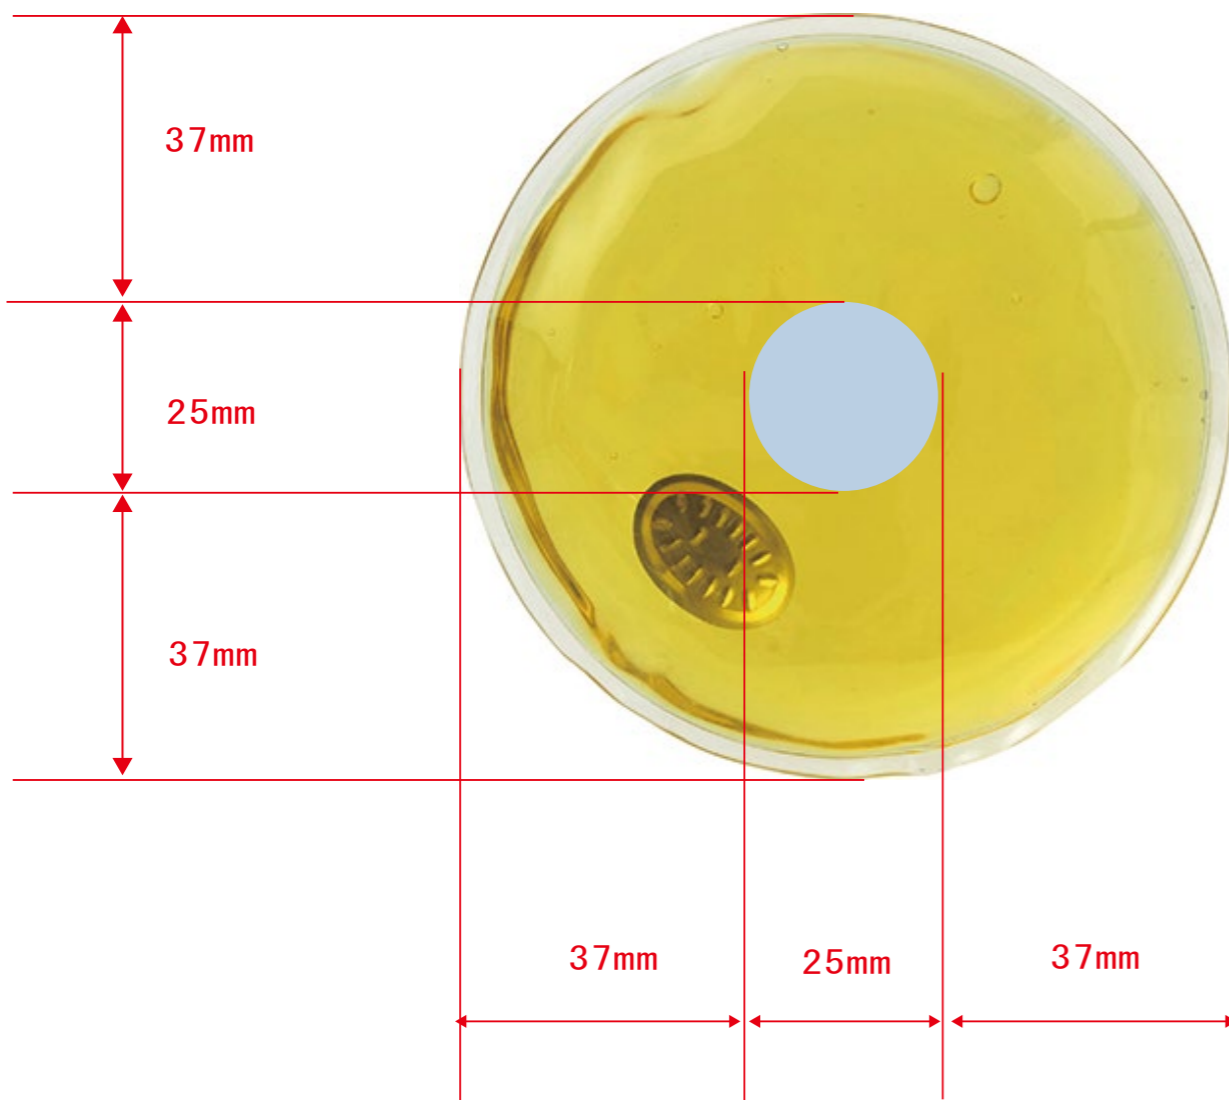

# くりかえし使えるエコロジーカイロ1個

カラー見本

案件No : ○○○○○○

ロット : ○○○

納期 : 2023年○月○日

デザインサイズ : W○○mm

刷り色 : PANTONE

※印刷の種類によってご指定できない場合があります。

刷り位置 : 図参照 ※版下原寸サイズ

印刷方法 : ○○○○○○

- 【注意点】
- ・原寸サイズでレイアウトして下さい。
  - ・刷り色はPANTONE (パントーン) のチップでご指定下さい。
  - ※黒、白はチップの指定では無く、刷り色欄に色名をご記入下さい。
  - ※金、銀は「箔押し」以外は表現できない為、指定不可となります。(箔押しの場合は、刷り色欄にご記入下さい。)
  - ・プリントデザインは、アミ掛けの内側に配置して下さい。
  - ・細かい文字、線、抜きは印刷時に印刷の欠け、カスレ・潰れが発生します。目安は商品の素材によって異なりますので、気になる方は事前にご相談下さい。
  - ・色ベタが多いデザインは、素材・名入れ方法などによりカスレ・割れなどの可能性がありますので極力控えて下さい。
  - ・印刷する商品の色によって、印刷色の仕上がりが若干変わる場合がございます。
  - ・寸法線はレイアウトの位置に合わせて調整して下さい。
- 画像データご使用の注意
- ・デザインデータは「デザインレイヤー」にレイアウトして下さい。
  - ・600dpi以上、モノクロ2階調の画像データをレイアウトして下さい。
  - ・画像は必ず埋め込んだ状態で入稿して下さい。
  - ・埋め込んだ元の画像ファイルもお送り下さい。
  - ・複数のデータでデザインを作成される場合、別途完全入稿データを添付して下さい。

## パッド

■パッド印刷 最大印刷 : 直径25mm  
※デザインはこの範囲内に入れて下さい。

※レイアウトイメージは実寸サイズではありませんのでご注意ください

レイアウト可能範囲 : 直径25 mm

パッド 最大範囲 : 直径25 mm