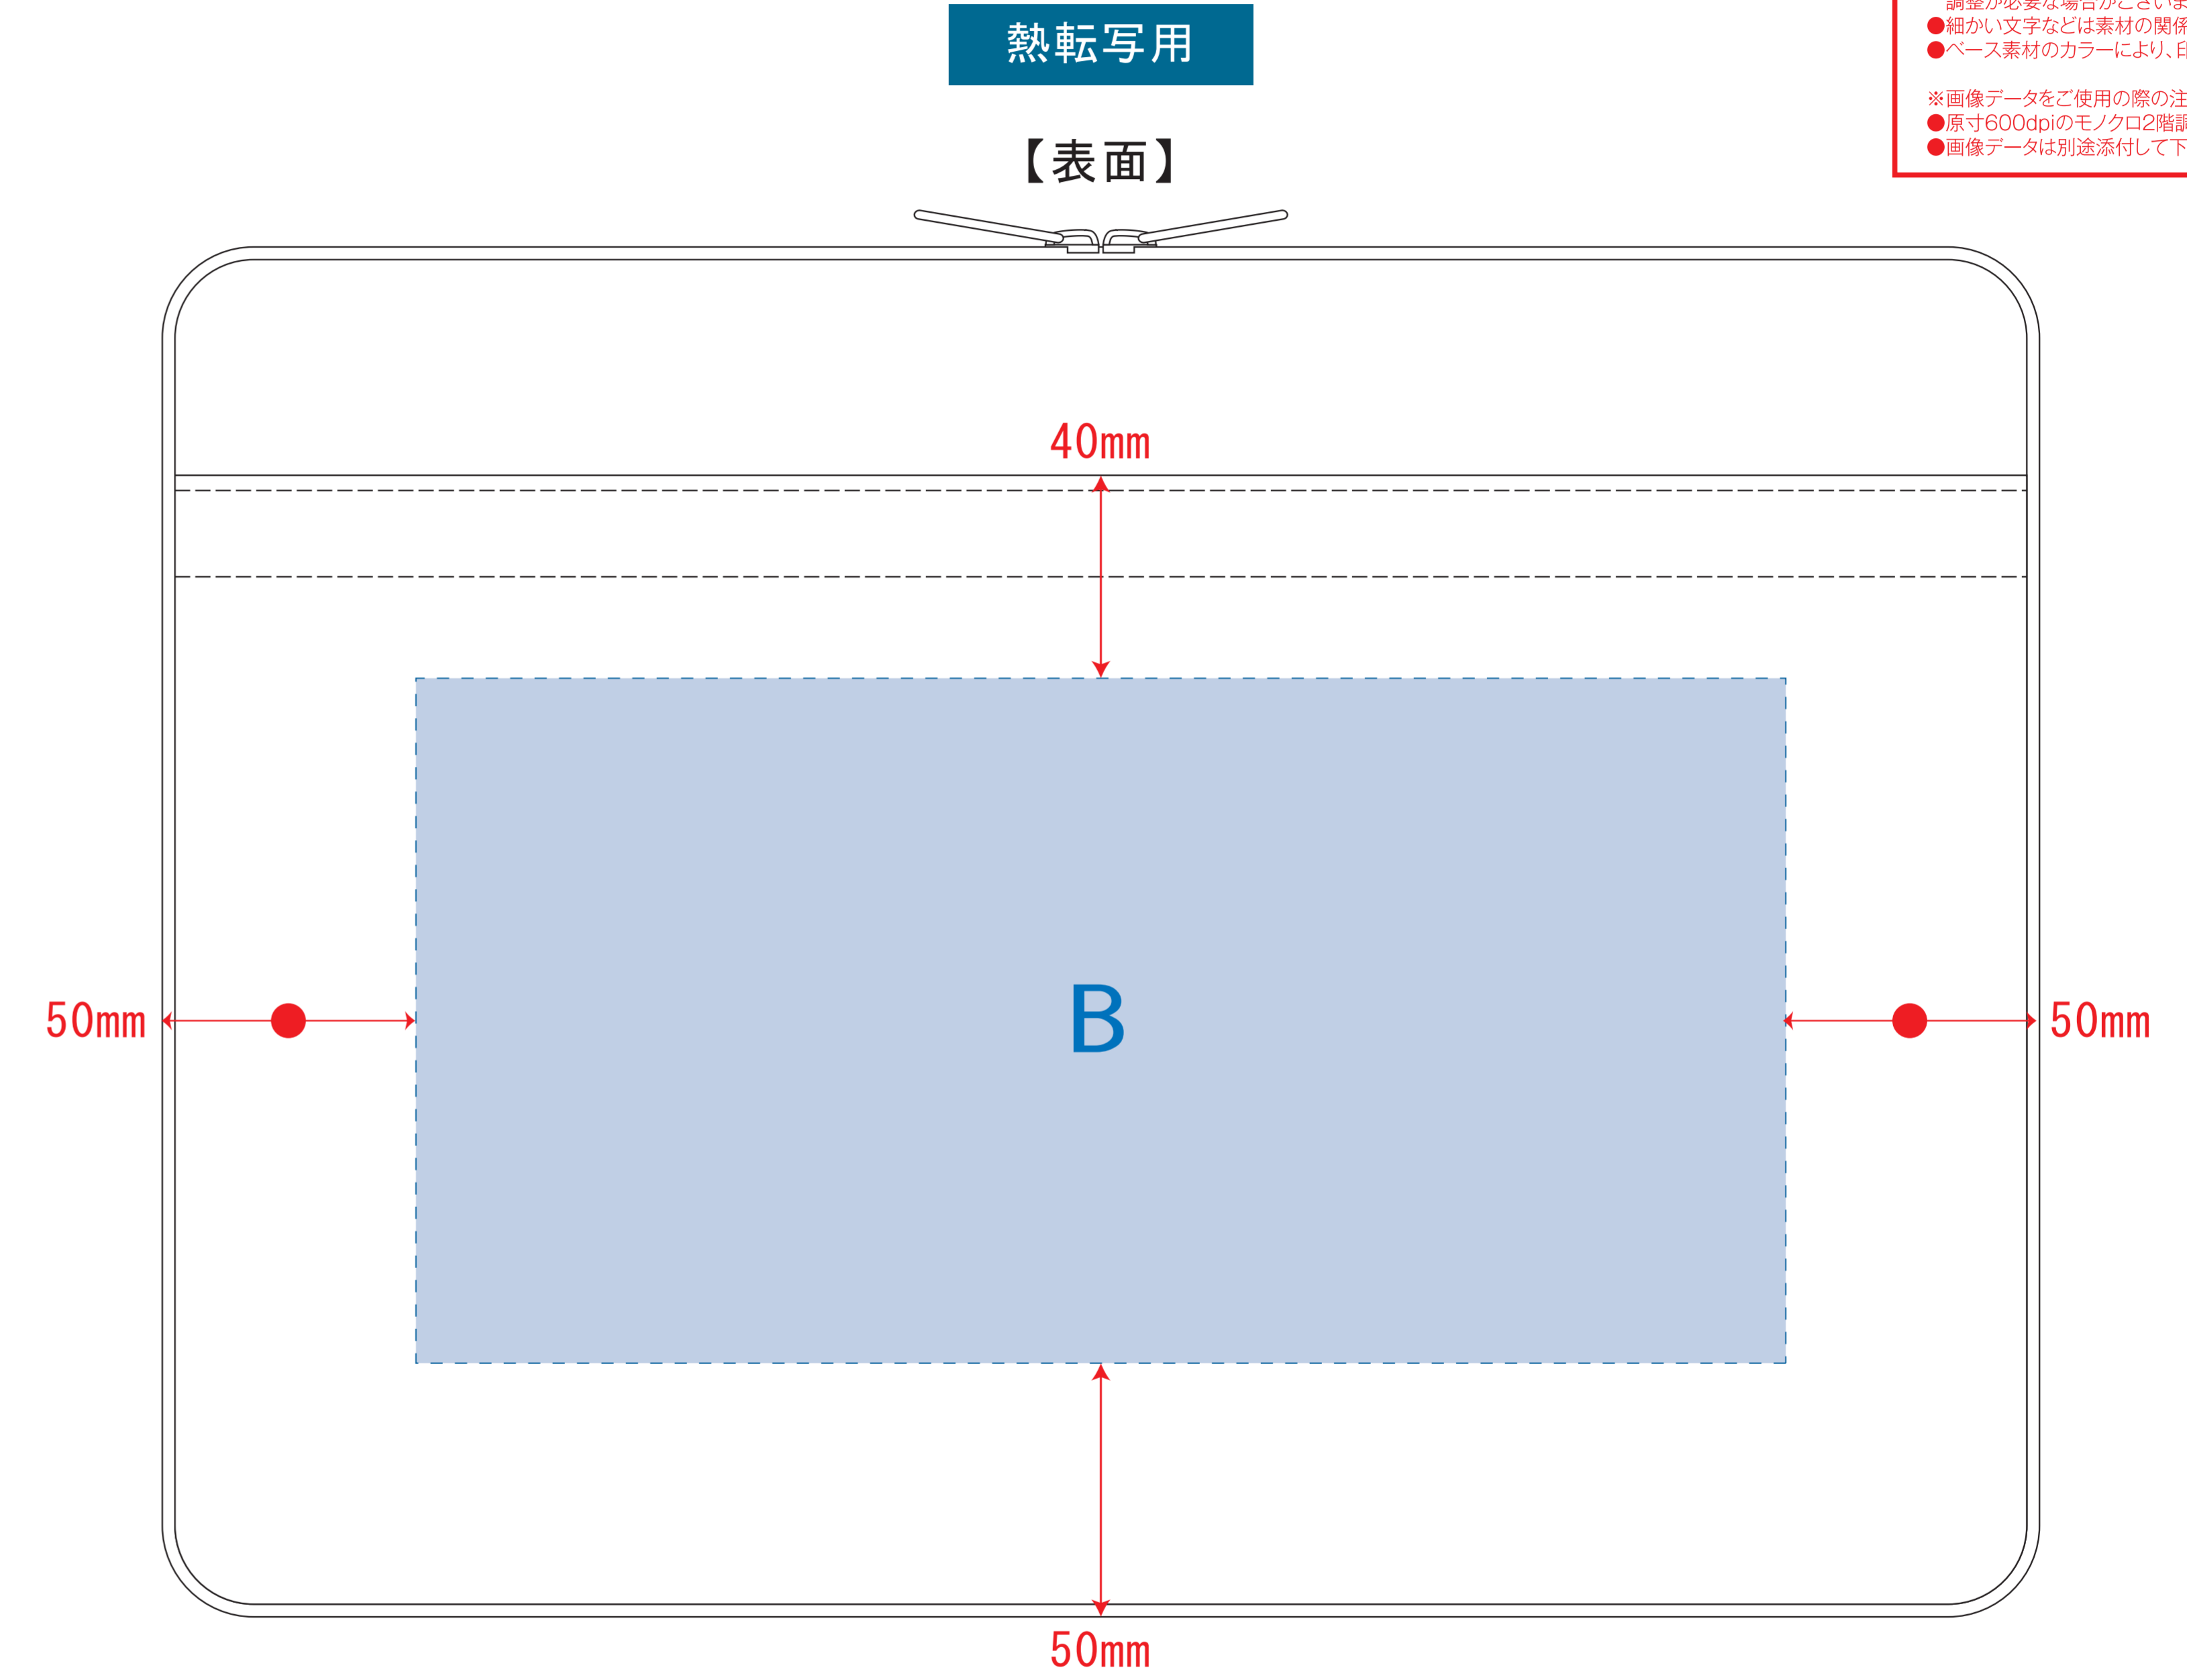

入れたまま使えるノートPCバッグ

- クライアント：
- 営業担当：
- 制作担当：
- 受注番号：
- 納期：2023年00月00日
- ロット：
- デザインサイズ：W00mm
- 刷り色：1C
- 刷り位置：図参照
- 版下原寸サイズ

- 制作上の注意点
- デザインサイズレイアウトの状態での寸法をご記入下さい。
 - 刷り色:PANTONEまたはDICのチップでご指定下さい。
※黒・白・金・銀はチップでのご指定はできません。
※刷り色が白の場合、黒でレイアウトし、指示事項/刷り色の部分に「白」とご記入下さい。
 - 刷り位置:寸法線はレイアウト位置に合わせて調整して下さい。
 - プリントは点線部分、網掛けの刷り範囲 以内をお願い致します。
(ベースの材質、又はデザインによりベタ面が多い場合、線が細かい場合等、調整が必要な場合がございます。)
 - 細かい文字などは素材の関係上かすれたり、つぶれてしまう場合がございます。
 - ベース素材のカラーにより、印刷色の仕上がりが若干変わる場合がございます。
- ※画像データをご使用の際の注意点
- 原寸600dpiのモノクロ2階調の画像データをレイアウトして下さい。
 - 画像データは別途添付して下さい。(pdfデータにリンクしたもの)

デザインスペース：A/W250×H125 (mm) B/W270×H135 (mm)

■シルク印刷 最大範囲：A/W250×H125 (mm)

■熱転写印刷 最大範囲：B/W270×H135 (mm)