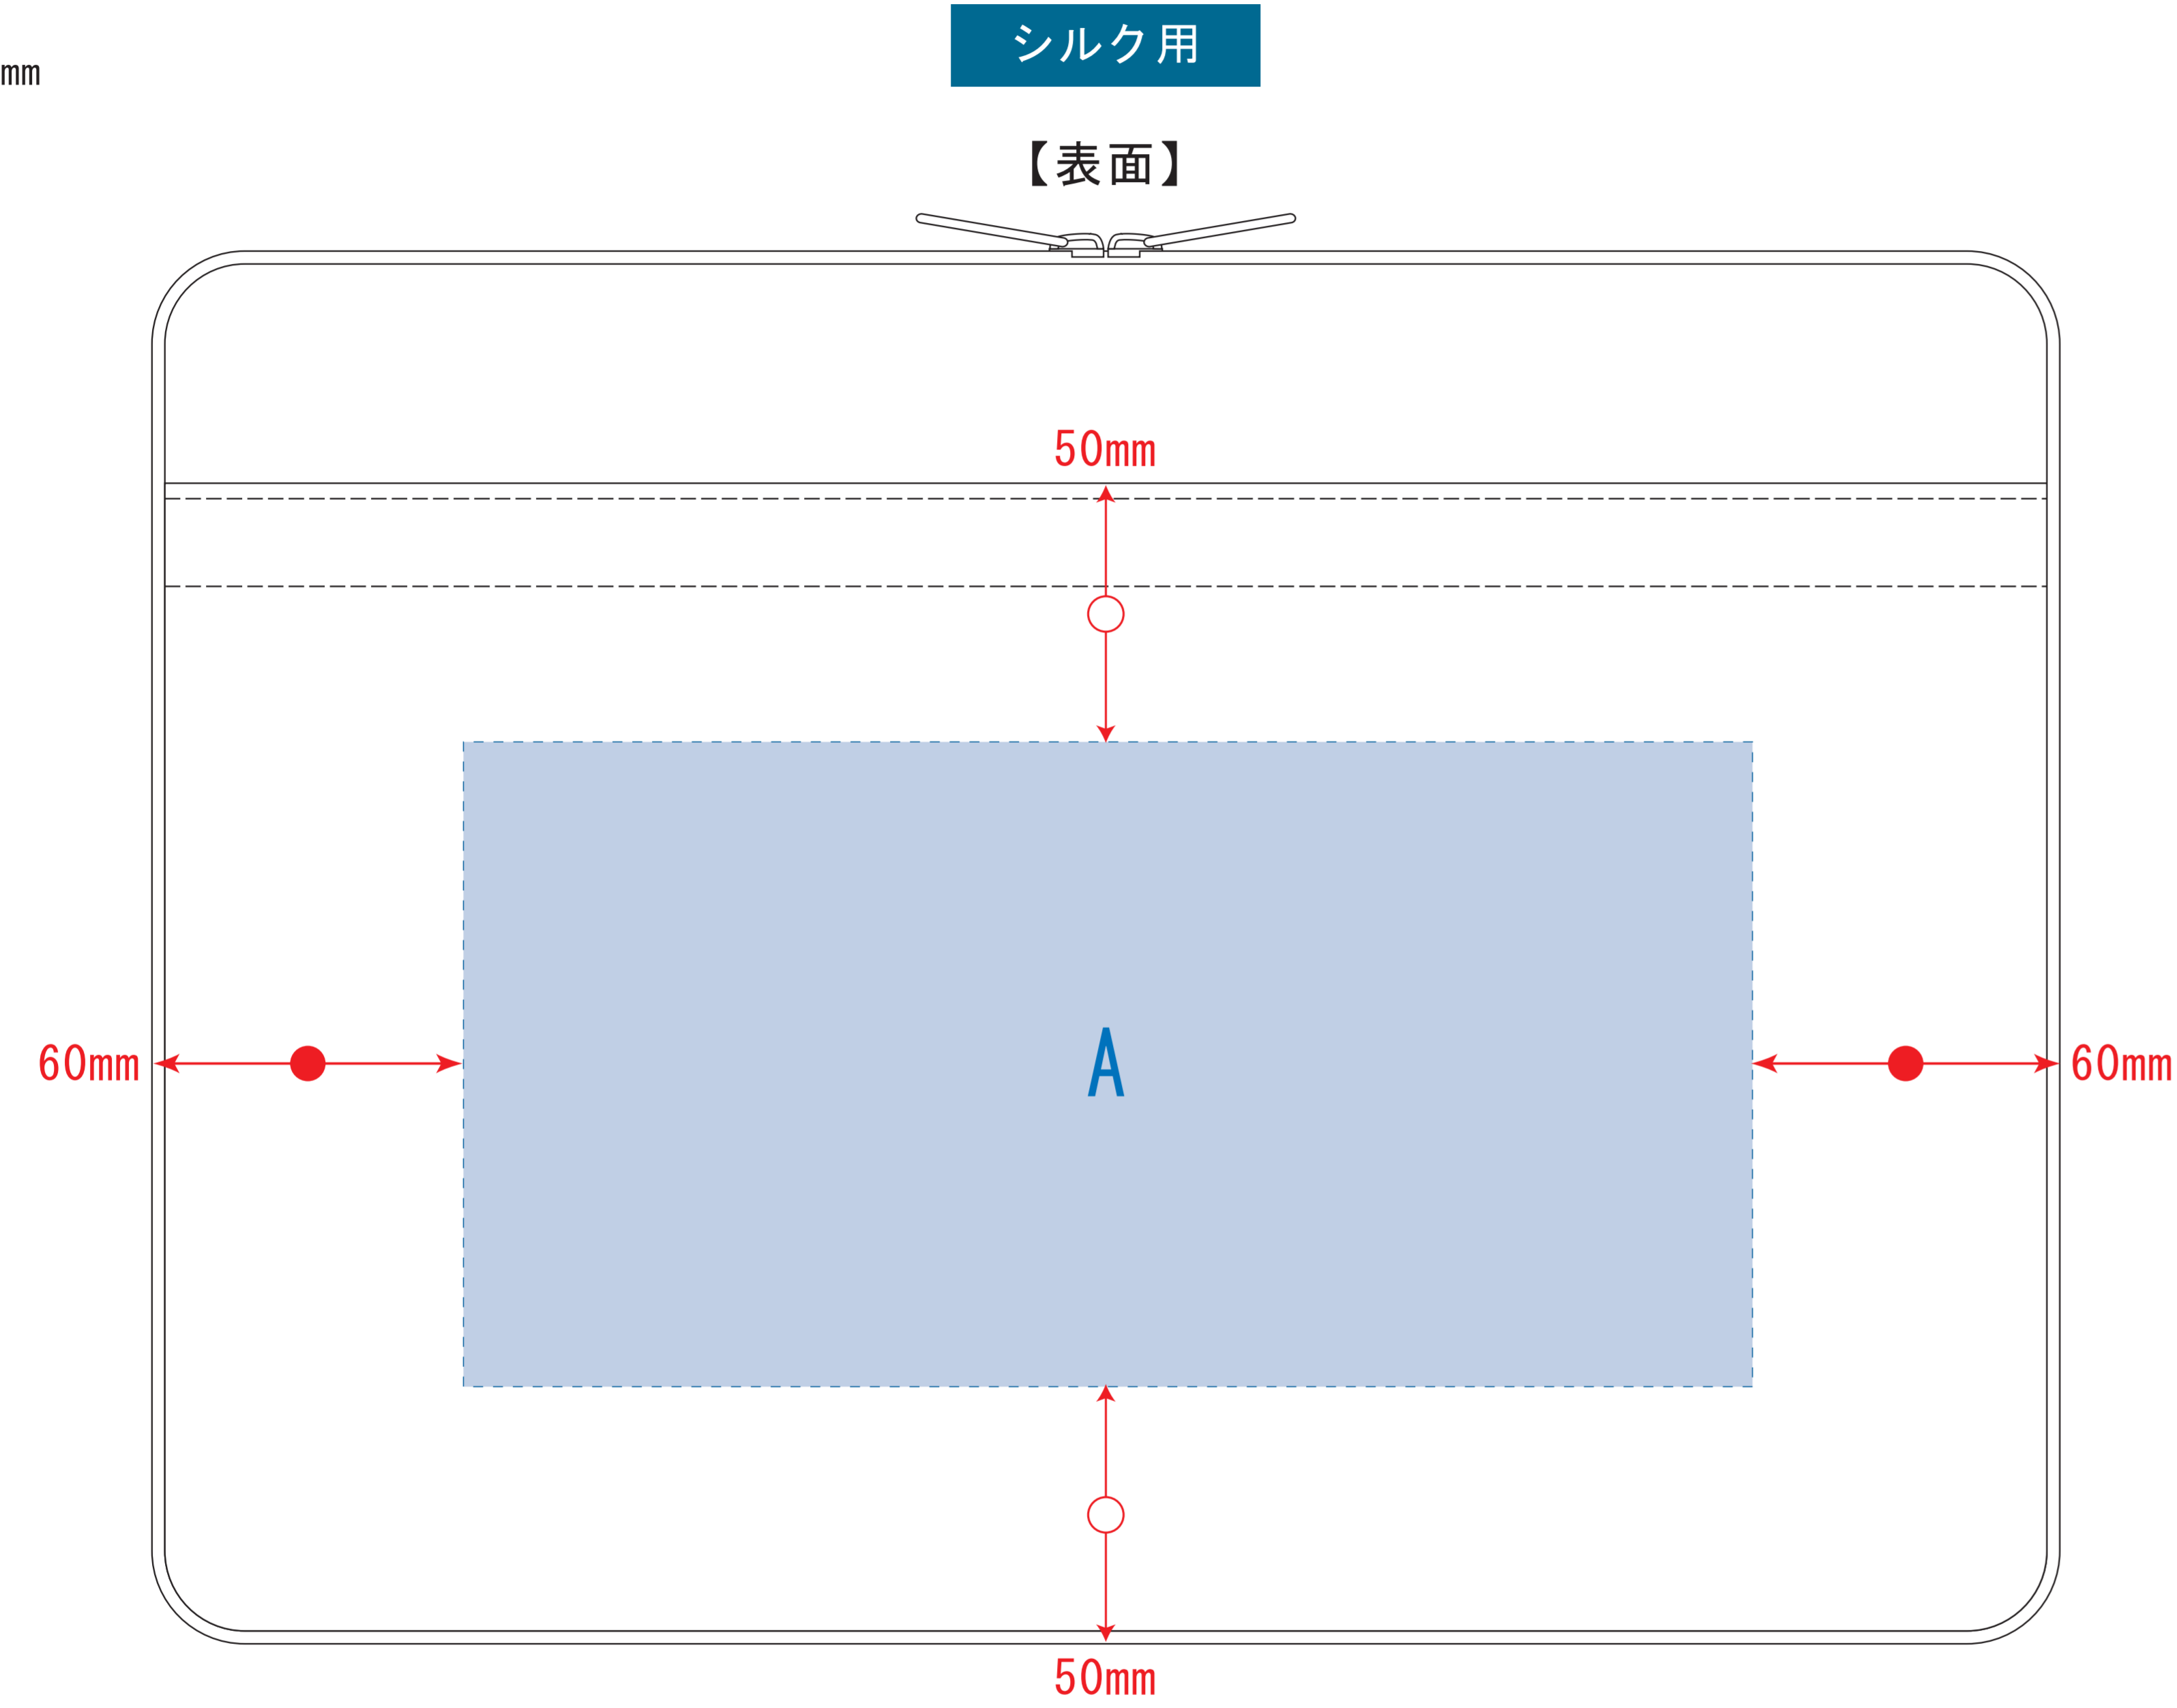

入れたまま使えるノートPCバッグ

- クライアント：
- 営業担当：
- 制作担当：
- 受注番号：
- 納期：2023年00月00日
- ロット：
- デザインサイズ：W00mm
- 刷り色：1C
- 刷り位置：図参照
- 版下原寸サイズ

- 制作上の注意点
- デザインサイズレイアウトの状態での寸法をご記入下さい。
 - 刷り色:PANTONEまたはDICのチップでご指定下さい。
※黒・白・金・銀はチップでのご指定はできません。
※刷り色が白の場合、黒でレイアウトし、指示事項/刷り色の部分に「白」とご記入下さい。
 - 刷り位置:寸法線はレイアウト位置に合わせて調整して下さい。
 - プリントは点線部分、網掛けの刷り範囲 以内をお願い致します。
(ベースの材質、又はデザインによりベタ面が多い場合、線が細かい場合等、調整が必要な場合がございます。)
 - 細かい文字などは素材の関係上かすれたり、つぶれてしまう場合がございます。
 - ベース素材のカラーにより、印刷色の仕上がりが若干変わる場合がございます。
- ※画像データをご使用の際の注意点
- 原寸600dpiのモノクロ2階調の画像データをレイアウトして下さい。
 - 画像データは別途添付して下さい。(pdfデータにリンクしたもの)

デザインスペース：A/W250×H125 (mm) B/W270×H135 (mm)

■シルク印刷 最大範囲：A/W250×H125 (mm)

■熱転写印刷 最大範囲：B/W270×H135 (mm)