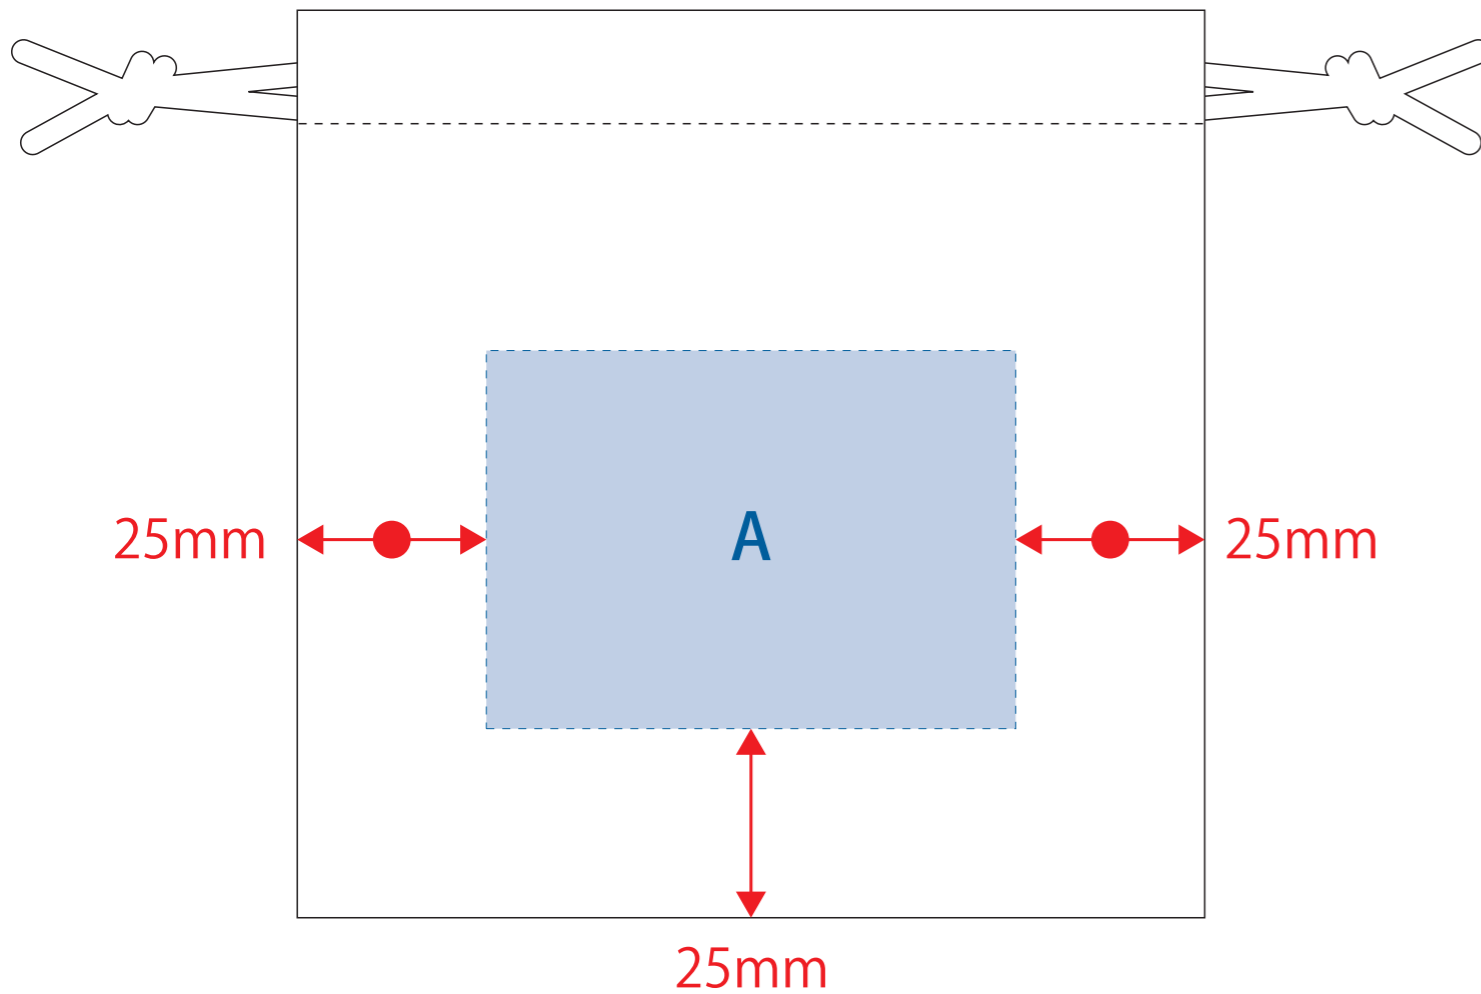

●プリントは点線部分、網掛けの刷り範囲以内にお願致します。
(ベースの材質、又はデザインによりベタ面が多い場合、線が細かい場合等、調整が必要な場合がございます。)

- 細かい文字などは素材の関係上かすれたり、つぶれてしまう場合がございます。
- ベース素材のカラーにより、印刷色の仕上がりが若干変わる場合がございます。

※画像データをご使用の際の注意点

- 原寸600dpiのモノクロ2階調の画像データをレイアウトして下さい。
- 画像データは別途添付して下さい。(pdfデータにリンクしたもの)

【巾着】

※ベタ不可

【カイロ本体】

【巾着】

- デザインスペース：A/W70×H50 (mm)
- シルク印刷 最大範囲：A/W70×H50 (mm)
 - 熱転写印刷 最大範囲：A/W70×H50 (mm)
 - インクジェット印刷 最大範囲：A/W70×H50 (mm)