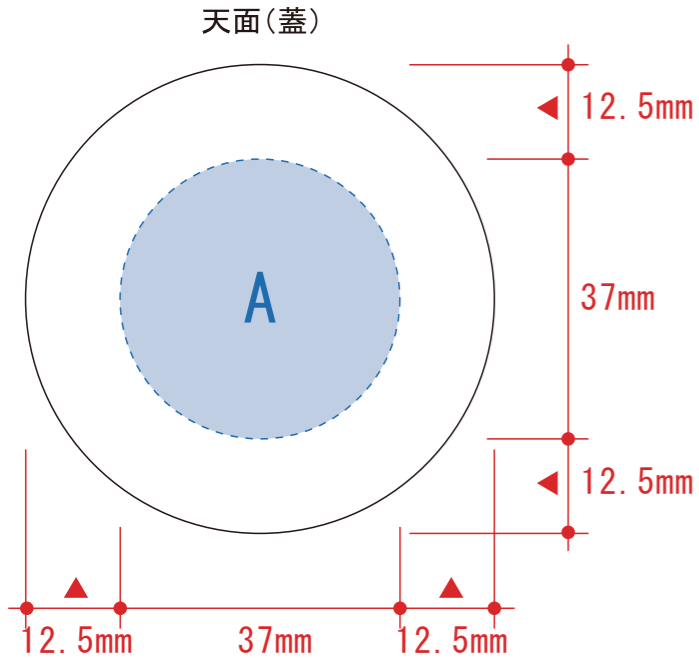

# シンプルサーモステンレスボトル370ml

- クライアント:
- 営業担当:
- 制作担当:
- 受注番号:
- 納期: 2022年00月00日
- ロット:
- デザインサイズ: W000mm
- 刷り色: 1C
- 刷り位置: 図参照
- 版下原寸サイズ

側面

回転シルク用

■回転シルク印刷 最大範囲: W184×H164 (mm)  
※デザインはこの範囲内に入れてください。

デザインスペース: A/  $\phi 37$  (mm)  
B/ W194×H164 (mm)  
C/ W164×H154 (mm)

- パッド印刷 最大範囲: A/  $\phi 37$  (mm)  
B/ W25×H45 (mm)
- 回転シルク印刷 最大範囲: B/ W184×H164 (mm)
- シルク印刷 最大範囲: A/  $\phi 37$  (mm)
- インクジェット印刷 最大範囲: A/  $\phi 37$  (mm)