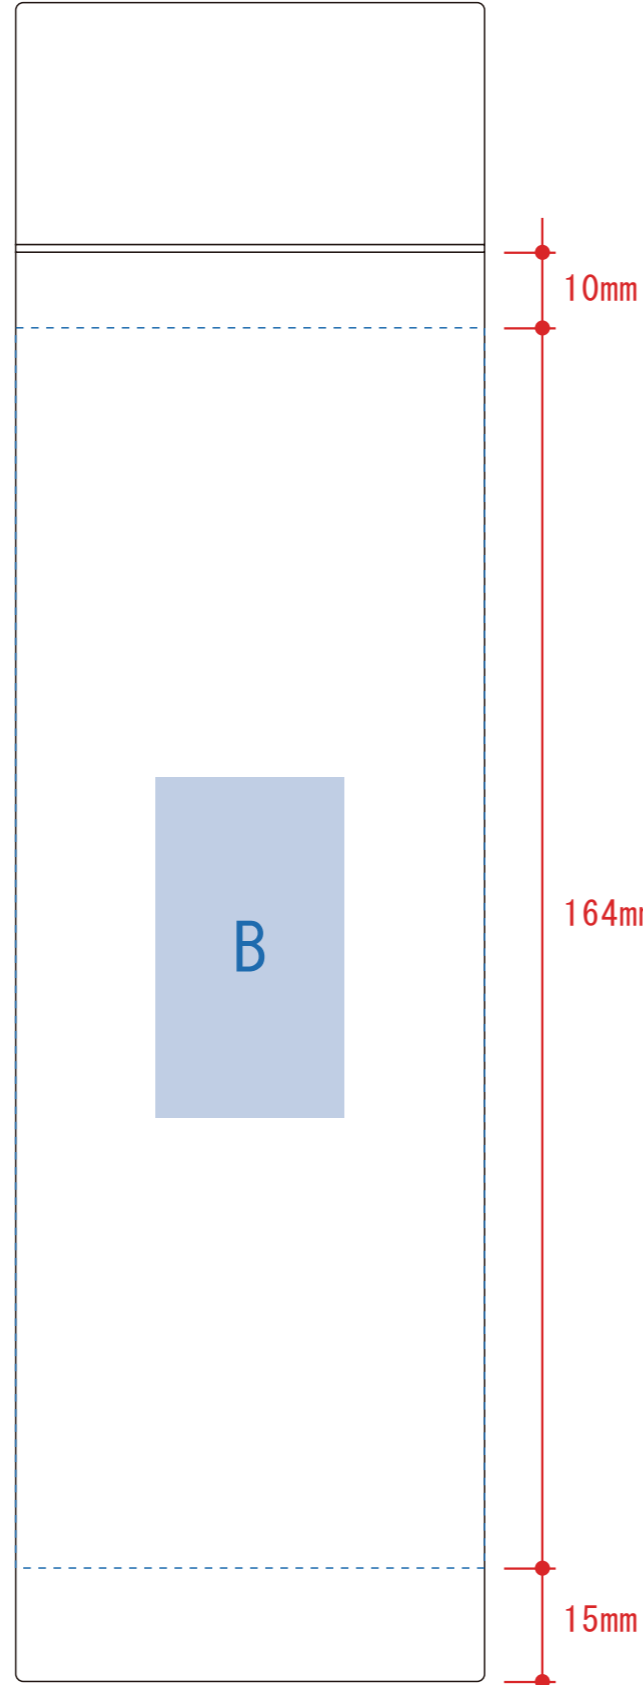

# シンプルサーモステンレスボトル370ml

- クライアント:
- 営業担当:
- 制作担当:
- 受注番号:
- 納期: 2022年00月00日
- ロット:
- デザインサイズ: W000mm
- 刷り色: 1C
- 刷り位置: 図参照
- 版下原寸サイズ

側面

回転シルク用

■回転シルク印刷 最大範囲: W184×H164 (mm)  
※デザインはこの範囲内に入れてください。

デザインスペース: A/  $\phi 37$  (mm)  
B/ W194×H164 (mm)  
C/ W164×H154 (mm)

- パッド印刷 最大範囲: A/  $\phi 37$  (mm)  
B/ W25×H45 (mm)
- 回転シルク印刷 最大範囲: B/ W184×H164 (mm)
- シルク印刷 最大範囲: A/  $\phi 37$  (mm)
- インクジェット印刷 最大範囲: A/  $\phi 37$  (mm)