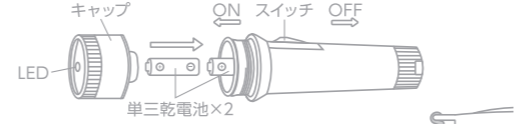

TS-1681-009

防災緊急7点セットボトルタイプ

W77 × D77 × H179 [mm]

刷り色：1C

PANTONE 423 C

EMERGENCY BOTTLE 7 PIECE SET

- ①【ボトル】
  防災アイテムなどをコンパクトにまとめるのに便利です。ウォーターボトルとしても使用できます。
- ②【個包装マスク】
  ほこりなどが気になるときにご使用ください。
- ③【防災ライト】
  暗闇で自分の存在を知らせたり、夜間に捜索するのに役に立ちます。
- ④【ウォーターバッグ】
  持ち手が付いているので持ち運びやすく、収納時には折りたたんでコンパクトに持ち運ぶことができます。断水などの災害時にご使用ください。
- ⑤【個包装圧縮タオル】
  水に浸すとタオルとして使用できます。
- ⑥【ホイッスル】
  災害時に居場所を知らせるために使用します。
- ⑦【防災ガイド】
  必要な情報を書き込んでおくことで非常時に役立ちます。

防災ライトの乾電池の使用方法

●電池交換はキャップを回して外します。●電池の+極と-極を間違えないよう、下記イラスト通りにセットします。●電池を本体にセットしキャップを閉めてください。●スイッチをスライドすると点灯・消灯します。●LEDの交換はできません。

ボトルストラップの取り付け方

●ストラップの紐をボトルのキャップにある穴に通します。●ストラップを結んで取り付けてください。

材質

部 分	材 質	耐 熱
フ タ	ポリプロピレン	100℃
本 体	A S 樹 脂	80℃
パッキン	シリコンゴム	130℃

- ●個包装マスク：本体・フィルター部：ポリプロピレン
  耳ひも部：ポリエステル、ポリウレタン
- ●防 災 ラ イ ト：ポリプロピレン、他
- ●ウオーターバッグ：PE、PA 【容量：3L、耐熱：60℃】
- ●個包装圧縮タオル：レーヨン100%
- ●ホ イ ッ ス ル：アルミ、ステンレス ●防災ガイド：紙