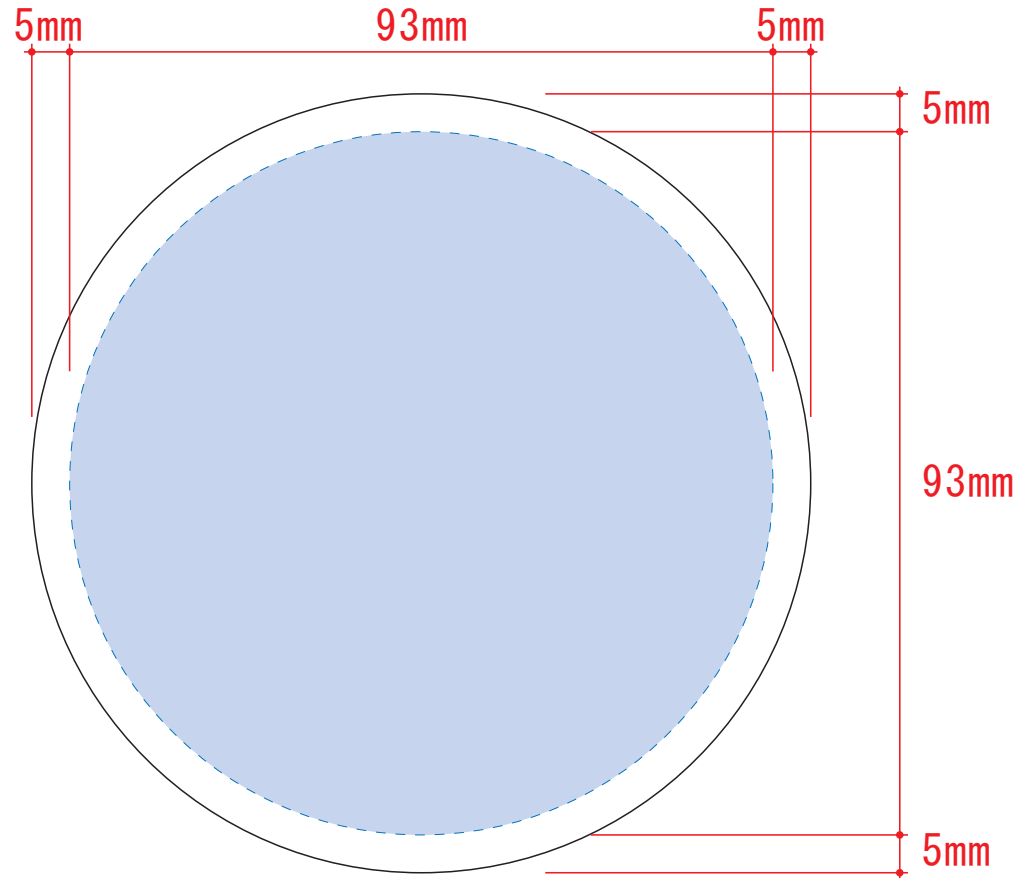

# 白雲石入り吸水コースター ラウンド

- クライアント：
  - 営業担当：
  - 制作担当：
  - 受注番号：
  - 納期：2020年00月00日
  - ロット：
  - デザインサイズ：W00mm
  - 刷り色：1C
  - 刷り位置：☒参照
- 版下原寸サイズ

印刷面は吸水性が落ちますので、ベタ等の全面印刷は避けることをおすすめします。

レイアウト可能範囲：φ93 (mm)

■シルク印刷 最大範囲：φ93 (mm)

■インクジェット印刷 最大範囲：φ93 (mm)