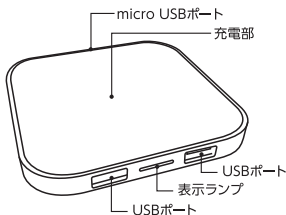

TS-1630 ワイヤレス充電器 スクエア 5W 取扱説明書

各部名称

製品仕様

- ・入力定格:DC5V/1A
- ・出力定格:5W

- 磁気カードやICカードなど磁力の影響を受けやすいものを本製品の上に置いたり近づけたりしないでください。
- 火気に近づけたり、直射日光の当たる場所や高温の場所での使用、保管はしないでください。
- 落としたり、強い衝撃を加えると破損するおそれがあります。
- 本来の目的用途以外の使用はしないでください。
- 本製品使用時の使用機器の破損、損傷、故障に関しては一切の責任を負いかねますのでご了承ください。

使用方法

1. 本製品を付属のmicro USB-USBケーブルでパソコンのUSBポートもしくは出力1A以上のUSB出力アダプタ(別売)を接続してください。接続すると表示ランプが赤に点灯します。

2. ワイヤレス充電対応のスマートフォンを本製品の中央に置くくと充電が始まり、表示ランプが点滅します。

※充電状態はスマートフォンで確認してください。

3. スマートフォンが満充電になりましたら、本製品からスマートフォンを離してください。表示ランプが赤に点灯します。