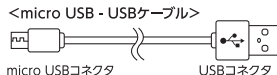

TS-1630 ワイヤレス充電器 スクエア 5W 取扱説明書

各部名称

製品仕様

- ・入力定格:DC5V/1A
- ・出力定格:5W

- 磁気カードやICカードなど磁力の影響を受けやすいものを本製品の上に置いたり近づけたりしないでください。
- 火気に近づけたり、直射日光の当たる場所や高温の場所での使用、保管はしないでください。
- 落としたり、強い衝撃を加えると破損するおそれがあります。
- 本来の目的用途以外の使用はしないでください。
- 本製品使用時の使用機器の破損、損傷、故障に関しては一切の責任を負いかねますのでご了承ください。

使用方法

1. 本製品を付属のmicro USB-USBケーブルでパソコンのUSBポートもしくは出力1A以上のUSB出力アダプタ(別売)を接続してください。接続すると表示ランプが赤に点灯します。

2. ワイヤレス充電対応のスマートフォンを本製品の中央に置くくと充電が始まり、表示ランプが点滅します。

※充電状態はスマートフォンで確認してください。

3. スマートフォンが満充電になりましたら、本製品からスマートフォンを離してください。表示ランプが赤に点灯します。