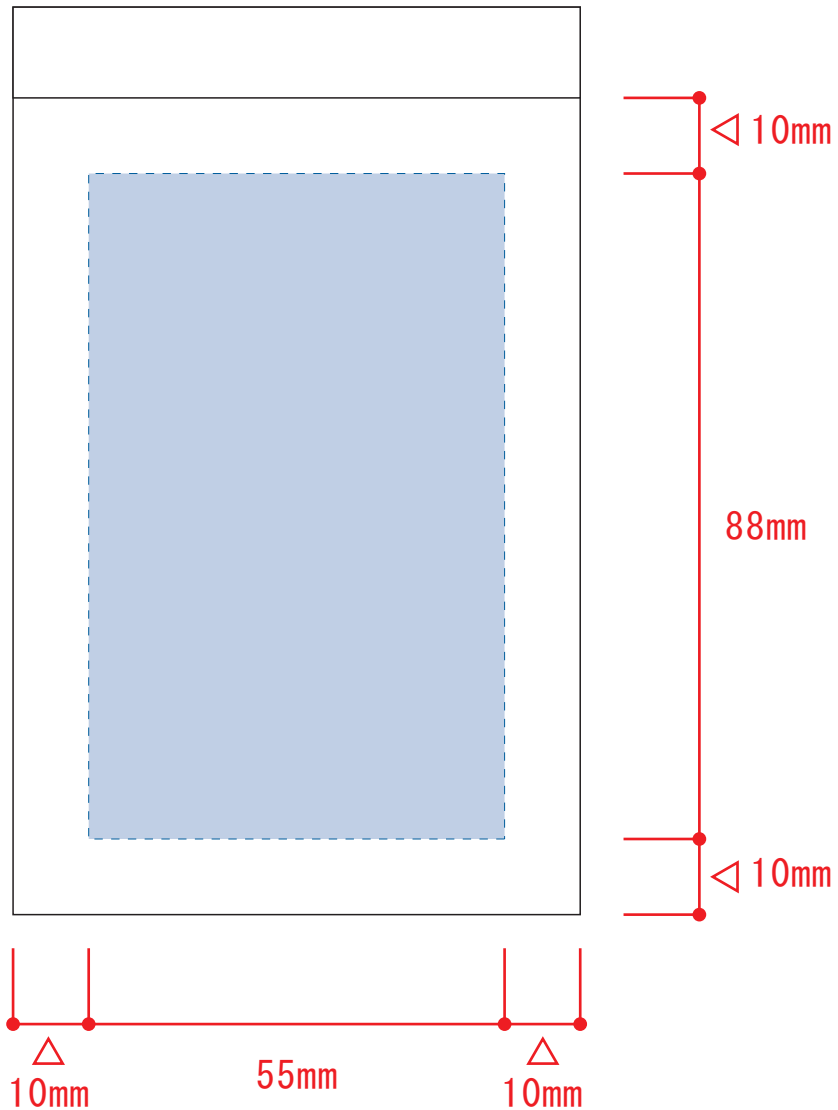

リサイクルA7メモパッド

- クライアント：
 - 営業担当：
 - 制作担当：
 - 受注番号：
 - 納期：2019年00月00日
 - ロット：
 - デザインサイズ：W00mm
 - 刷り色：1C
 - 刷り位置：☒参照
- 版下原寸サイズ

制作上の注意点

- デザインサイズ:レイアウトの状態での寸法をご記入下さい。
 - 刷り色:PANTONEまたはDICのチップでご指定下さい。
 - ※黒・白・金・銀はチップでのご指定はできません。
 - ※刷り色が白の場合、黒でレイアウトし、指示事項/刷り色の部分に「白」とご記入下さい。
 - 刷り位置:寸法線はレイアウト位置に合わせて調整して下さい。
 - プリントは点線部分、網掛けの刷り範囲  以内をお願い致します。
(ベースの材質、又はデザインによりベタ面が多い場合、線が細かい場合等、調整が必要な場合がございます。)
 - 細かい文字などは素材の関係上かすれたり、つぶれてしまう場合がございます。
 - ベース素材のカラーにより、印刷色の仕上りが若干変わる場合がございます。
- ※画像データをご使用の際の注意点
- 原寸600dpiのモノクロ2階調の画像データをレイアウトして下さい。
 - 画像データは別途添付して下さい。(pdfデータにリンクしたもの)

※ベタ不可

デザインスペース：W55×H88 (mm)

■シルク印刷 最大範囲：W55×H88 (mm)

■パッド印刷 最大範囲：W30×H30 (mm)

■インクジェット印刷 最大範囲：W00×H00 (mm)