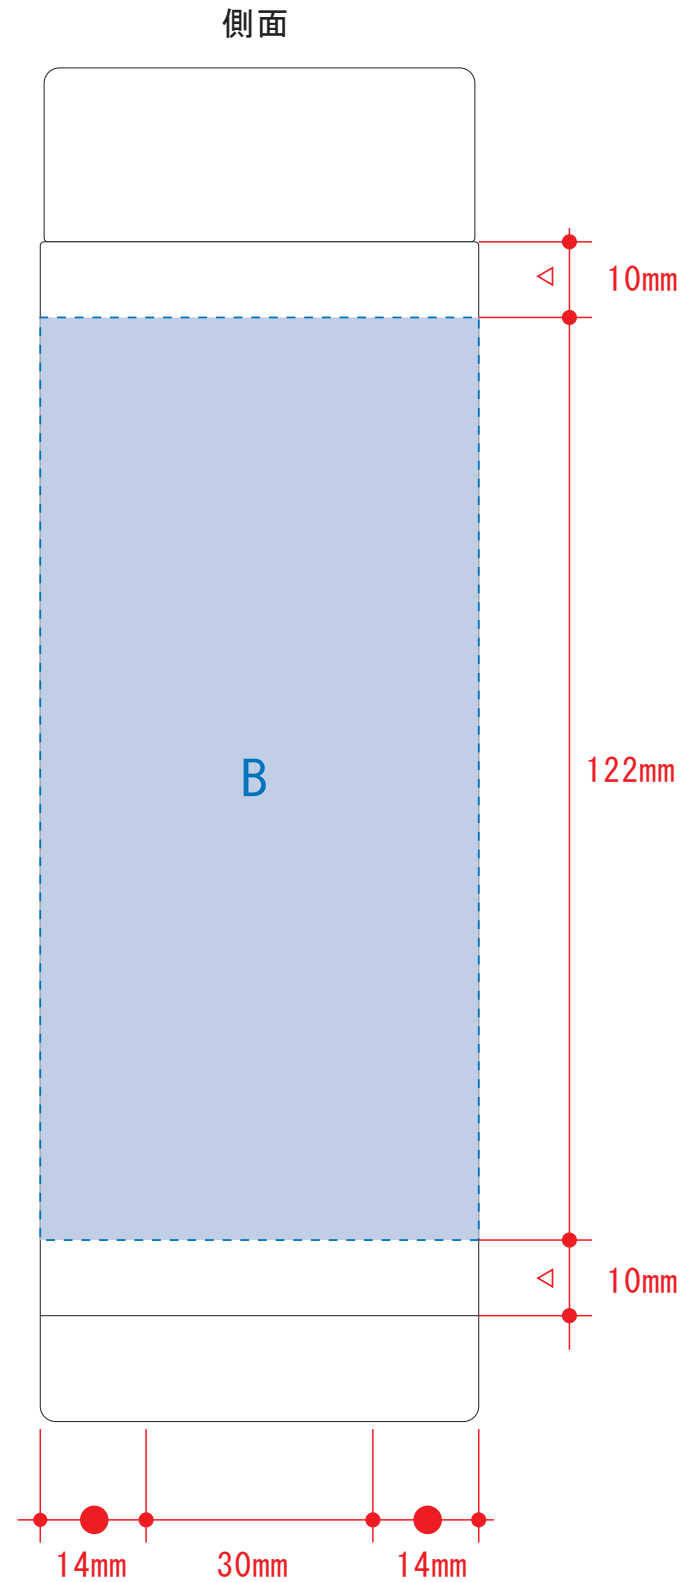

ステンレスドリンクボトル280ml

- クライアント:
 - 営業担当:
 - 制作担当:
 - 受注番号:
 - 納期: 2023年00月00日
 - ロット:
 - デザインサイズ: W000mm
 - 刷り色: 1C
 - 刷り位置: 図参照
- 版下原寸サイズ

回転シルク用

※デザインはこの範囲内に入れて下さい。

★本体の円周は182mm

レイアウト可能範囲: A / $\phi 32$ (mm)
B / W182 × H122 (mm)

■パッド印刷 最大範囲: A / $\phi 32$ (mm)
B / W30 × H45 (mm)

■回転シルク印刷 最大範囲: B / W172 × H122 (mm)

■インクジェット印刷 最大範囲: A / $\phi 32$ (mm)