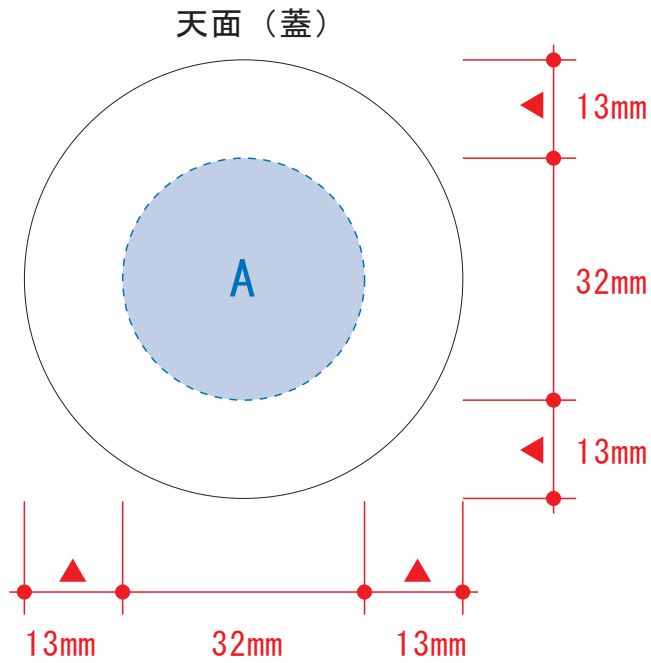

ステンレスドリンクボトル280ml

- クライアント:
 - 営業担当:
 - 制作担当:
 - 受注番号:
 - 納期: 2023年00月00日
 - ロット:
 - デザインサイズ: W000mm
 - 刷り色: 1C
 - 刷り位置: 図参照
- 版下原寸サイズ

回転シルク用

※デザインはこの範囲内に入れて下さい。

★本体の円周は182mm

レイアウト可能範囲: A / $\phi 32$ (mm)
B / W182 × H122 (mm)

■パッド印刷 最大範囲: A / $\phi 32$ (mm)
B / W30 × H45 (mm)

■回転シルク印刷 最大範囲: B / W172 × H122 (mm)

■インクジェット印刷 最大範囲: A / $\phi 32$ (mm)