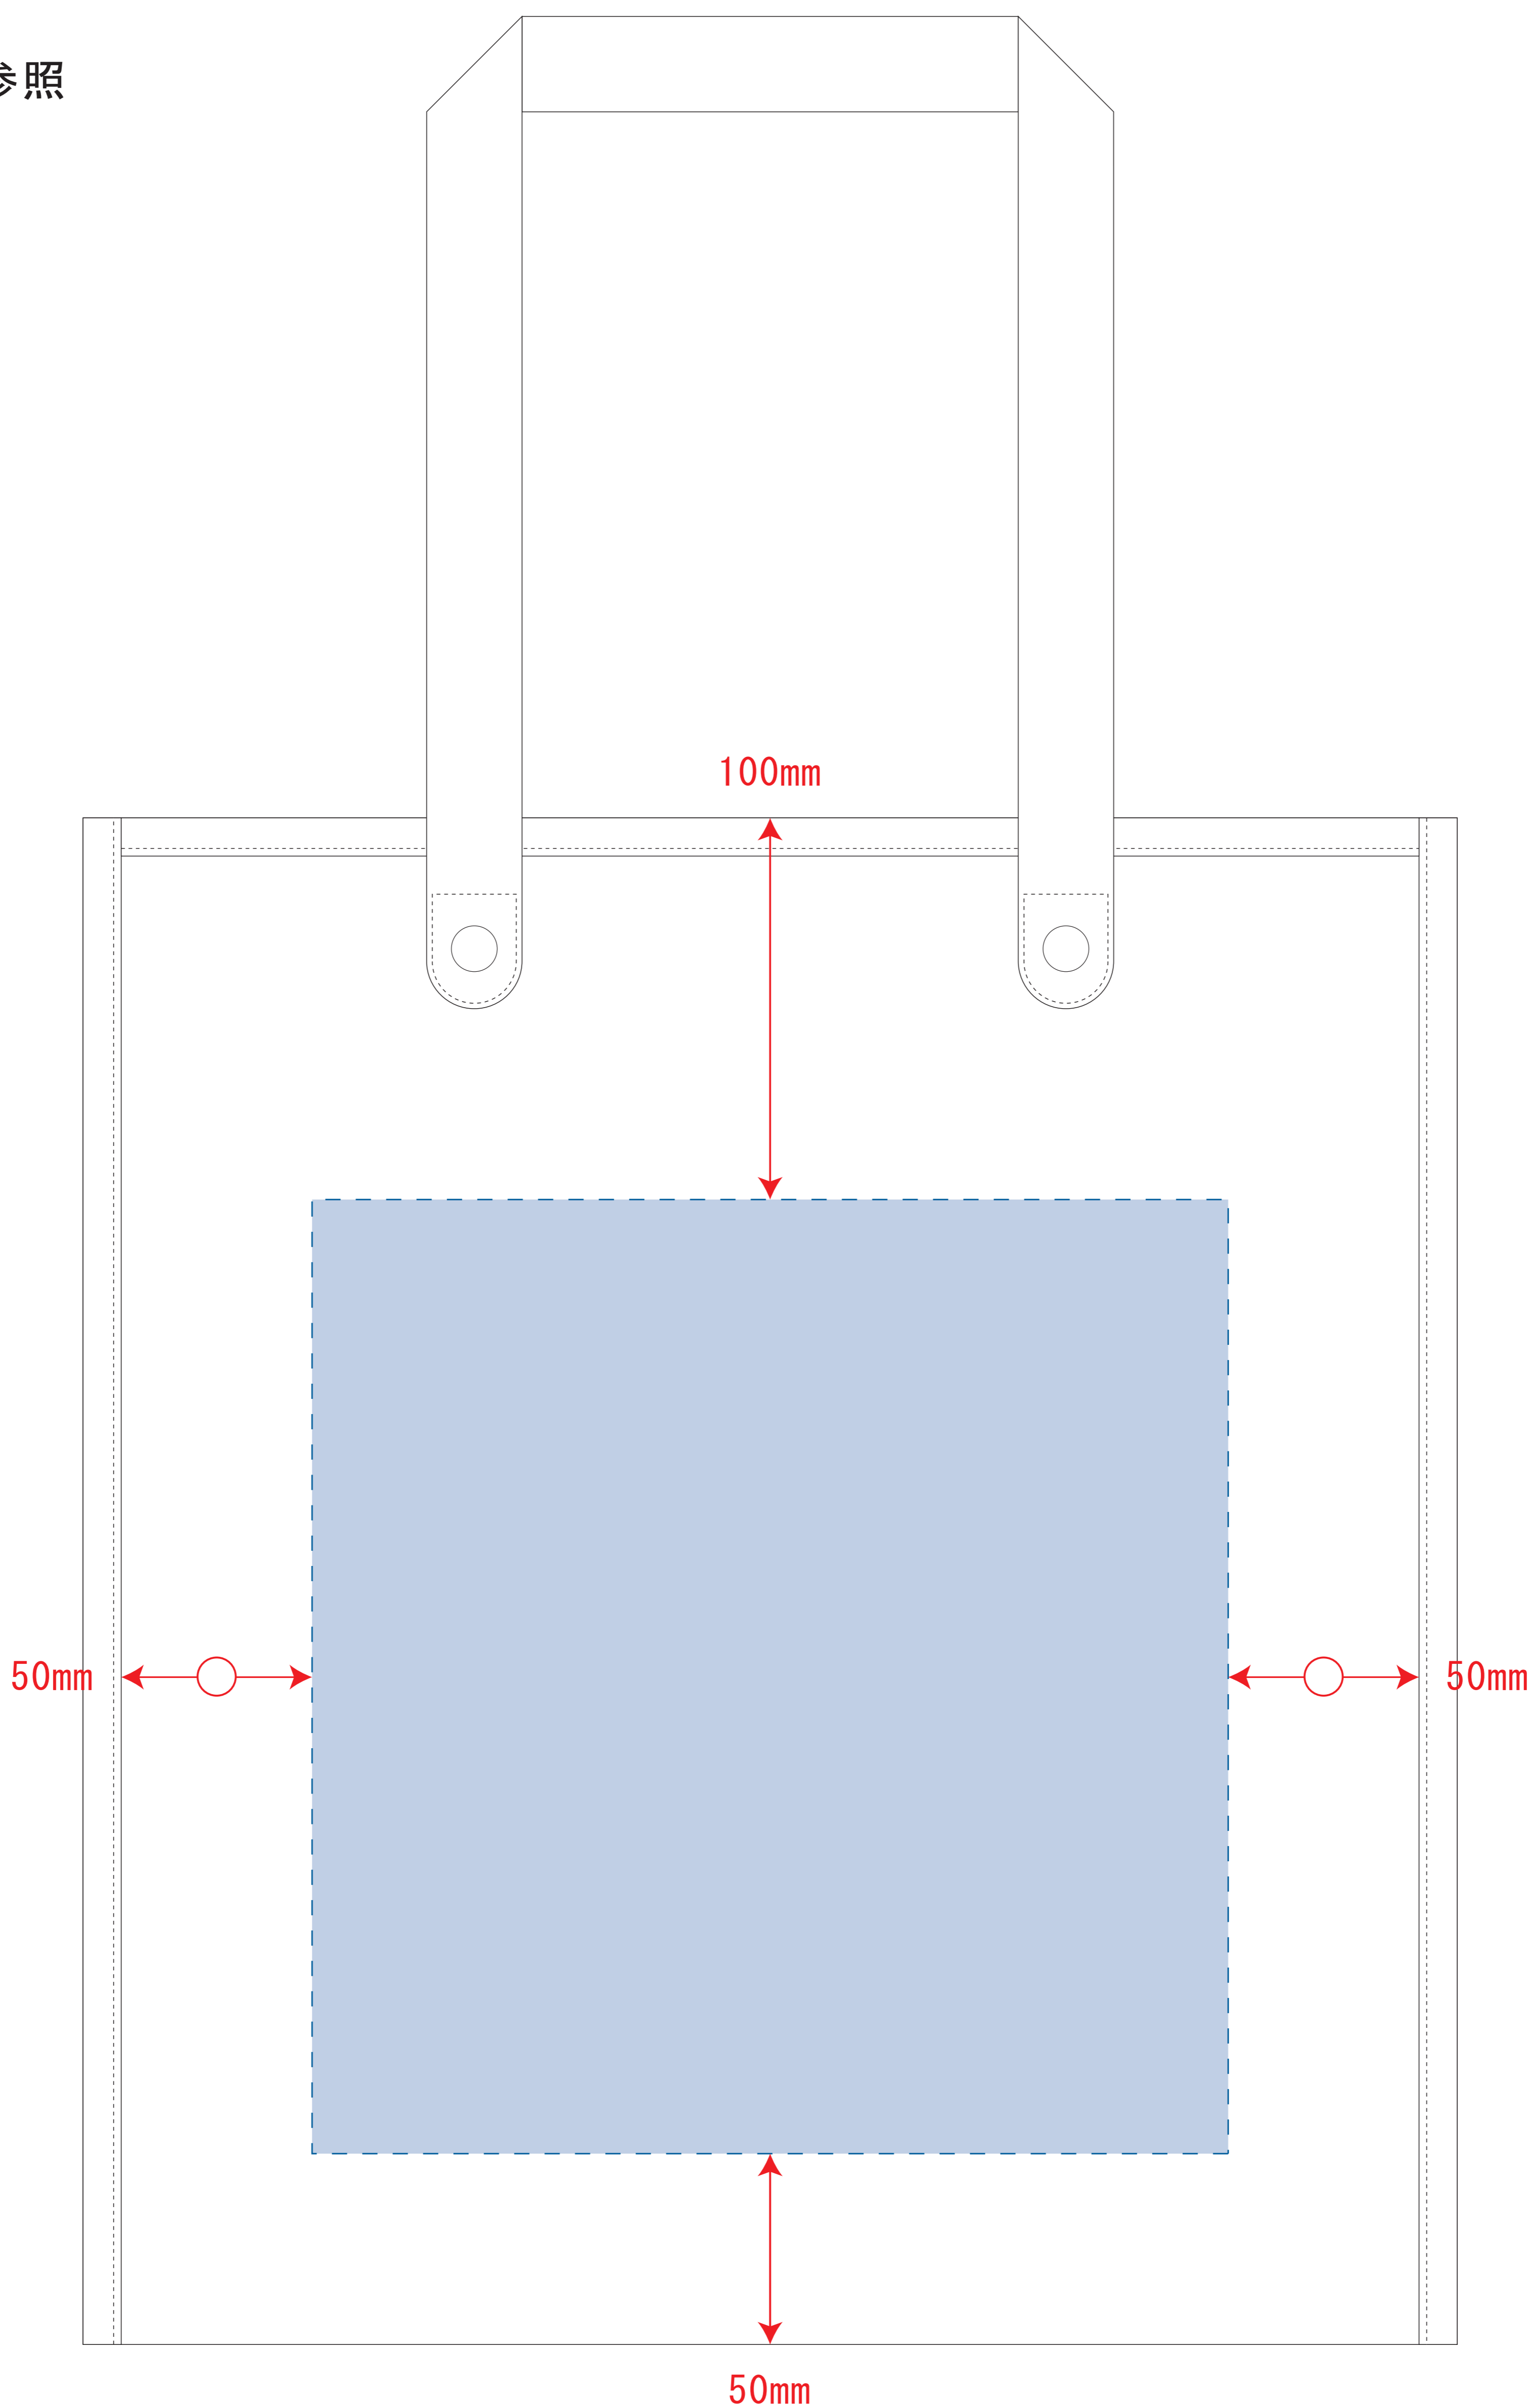

# 厚手キャンバスレザーハンドルスクエアトート

- クライアント：
- 営業担当：
- 制作担当：
- 受注番号：
- 納期：2021年00月00日
- ロット：
- デザインサイズ：W000mm
- 刷り色：1C
- 刷り位置：☒参照  
版下原寸サイズ

- 制作上の注意点
- デザインサイズレイアウトの状態での寸法をご記入下さい。
  - 刷り色:PANTONEまたはDICのチップでご指定下さい。  
※黒・白・金・銀はチップでのご指定はできません。  
※刷り色が白の場合、黒でレイアウトし、指示事項/刷り色の部分に「白」とご記入下さい。
  - 刷り位置:寸法線はレイアウト位置に合わせて調整して下さい。
  - プリントは点線部分、網掛けの刷り範囲  以内をお願い致します。  
(ベースの材質、又はデザインによりベタ面が多い場合、線が細かい場合等、調整が必要な場合がございます。)
  - 細かい文字などは素材の関係上かすれたり、つぶれてしまう場合がございます。
  - ベース素材のカラーにより、印刷色の仕上がりが若干変わる場合がございます。
- ※画像データをご使用の際の注意点
- 原寸600dpiのモノクロ2階調の画像データをレイアウトして下さい。
  - 画像データは別途添付して下さい。(pdfデータにリンクしたもの)

- デザインスペース：W240×H250 (mm)
- シルク印刷 最大範囲：W240×H250 (mm)
  - 熱転写印刷 最大範囲：W240×H250 (mm)