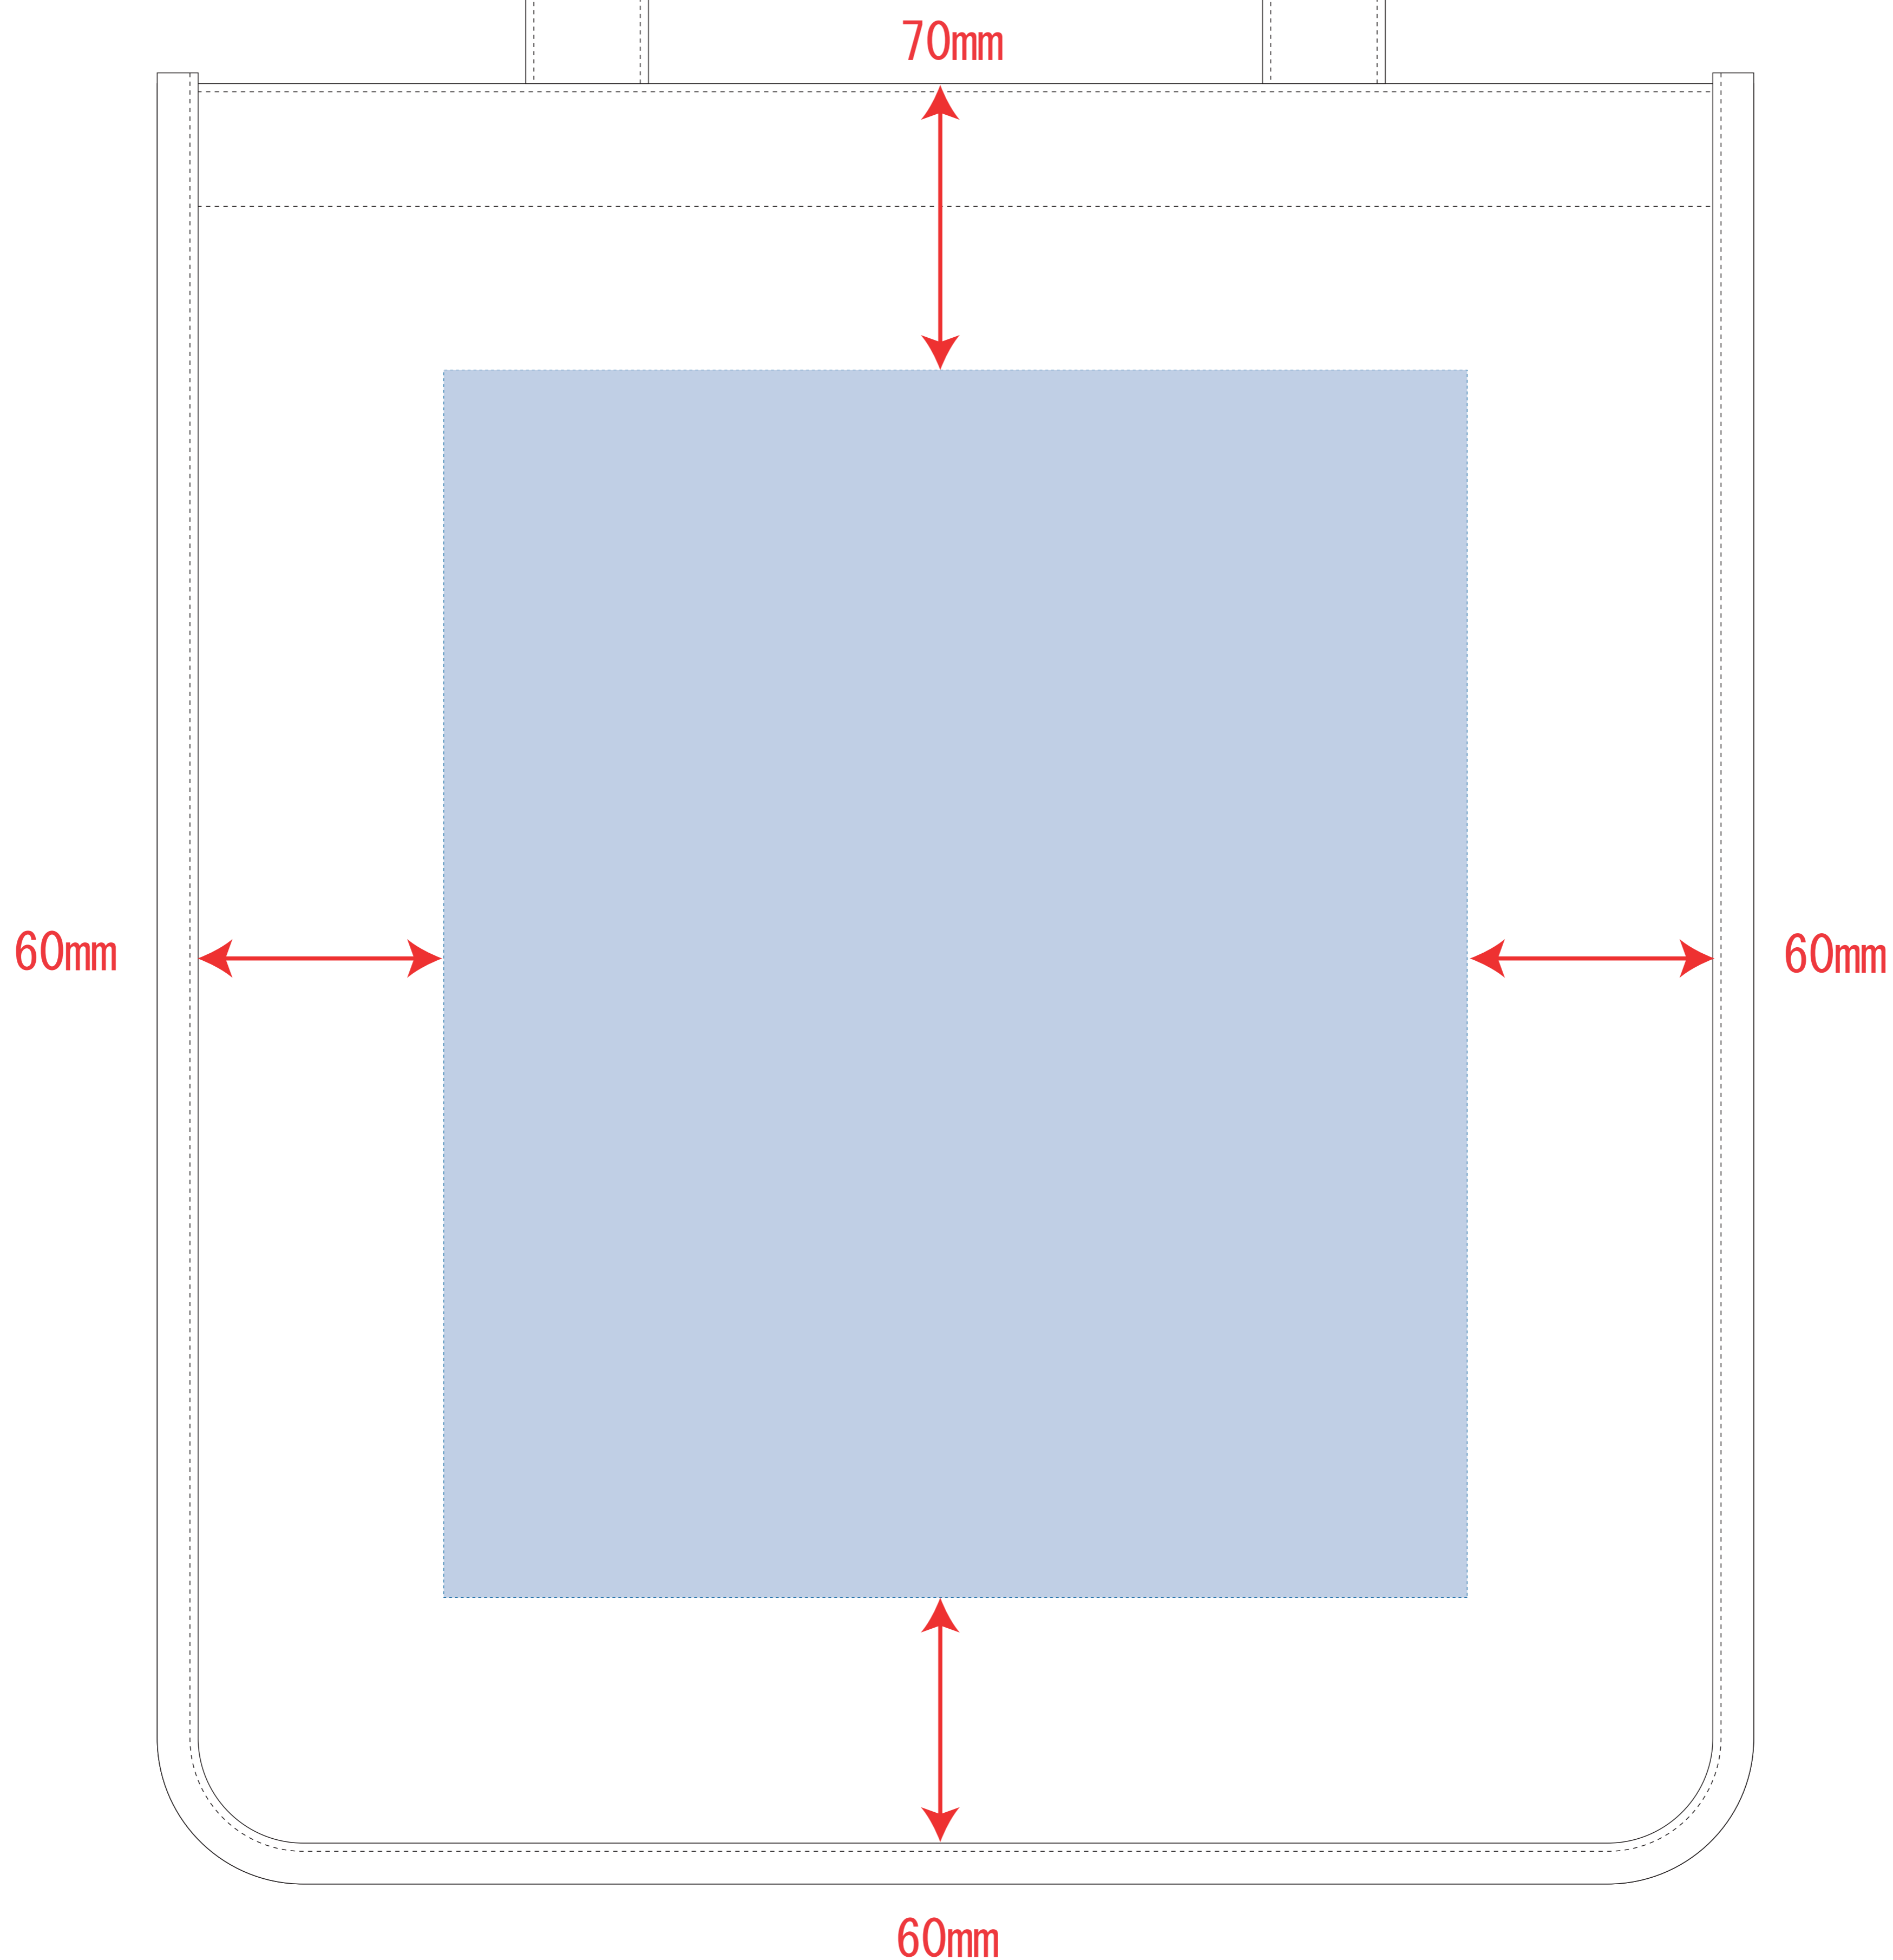

TR-1114 キャンバスホリデースクエアトート 仕切りポケット付

- クライアント:
- ロット:
- デザインサイズ: W000mm
- 印刷色:
- 刷り位置: 図内に配置した通り
版下は原寸サイズで作成してください。

注意事項

- 実線 0.3mm 以上、ヌキ線 1mm 以上での線幅で作成を推奨します。推奨値以下の線については全て印刷出たなりでご了承ください。
 - 画像データはリンクにせず、必ず<埋め込み>にしてください。
 - 脇や端から 30mm 以内の位置は指定できません。
 - 1色印刷のデータは黒1色 (K100%) の 600dpi 以上で作成してください。
 - フルカラー印刷のデータは CMYK モードの 350dpi 以上で作成してください。
- 【Photoshop をご使用の方】
- 文字は必ず<ラスタライズ>してください。
- 【Illustrator をご使用の方】
- 文字は必ず<アウトライン化>してください。
 - 線や図形も全て<アウトライン化>してください。
 - 特殊効果を使用した場合は、アピアランスの分割を行うか、ラスタライズしてください。

内側の仕切りポケットが
付いていない面を表とする

※ナチュラルのみエコマーク有り(内側)

デザインスペース: W250 × H300 (mm)

■シルク印刷 最大範囲: W250 × H250 (mm)

■熱転写印刷 最大範囲: W250 × H300 (mm)

■インクジェット印刷 最大範囲: W250 × H300 (mm)