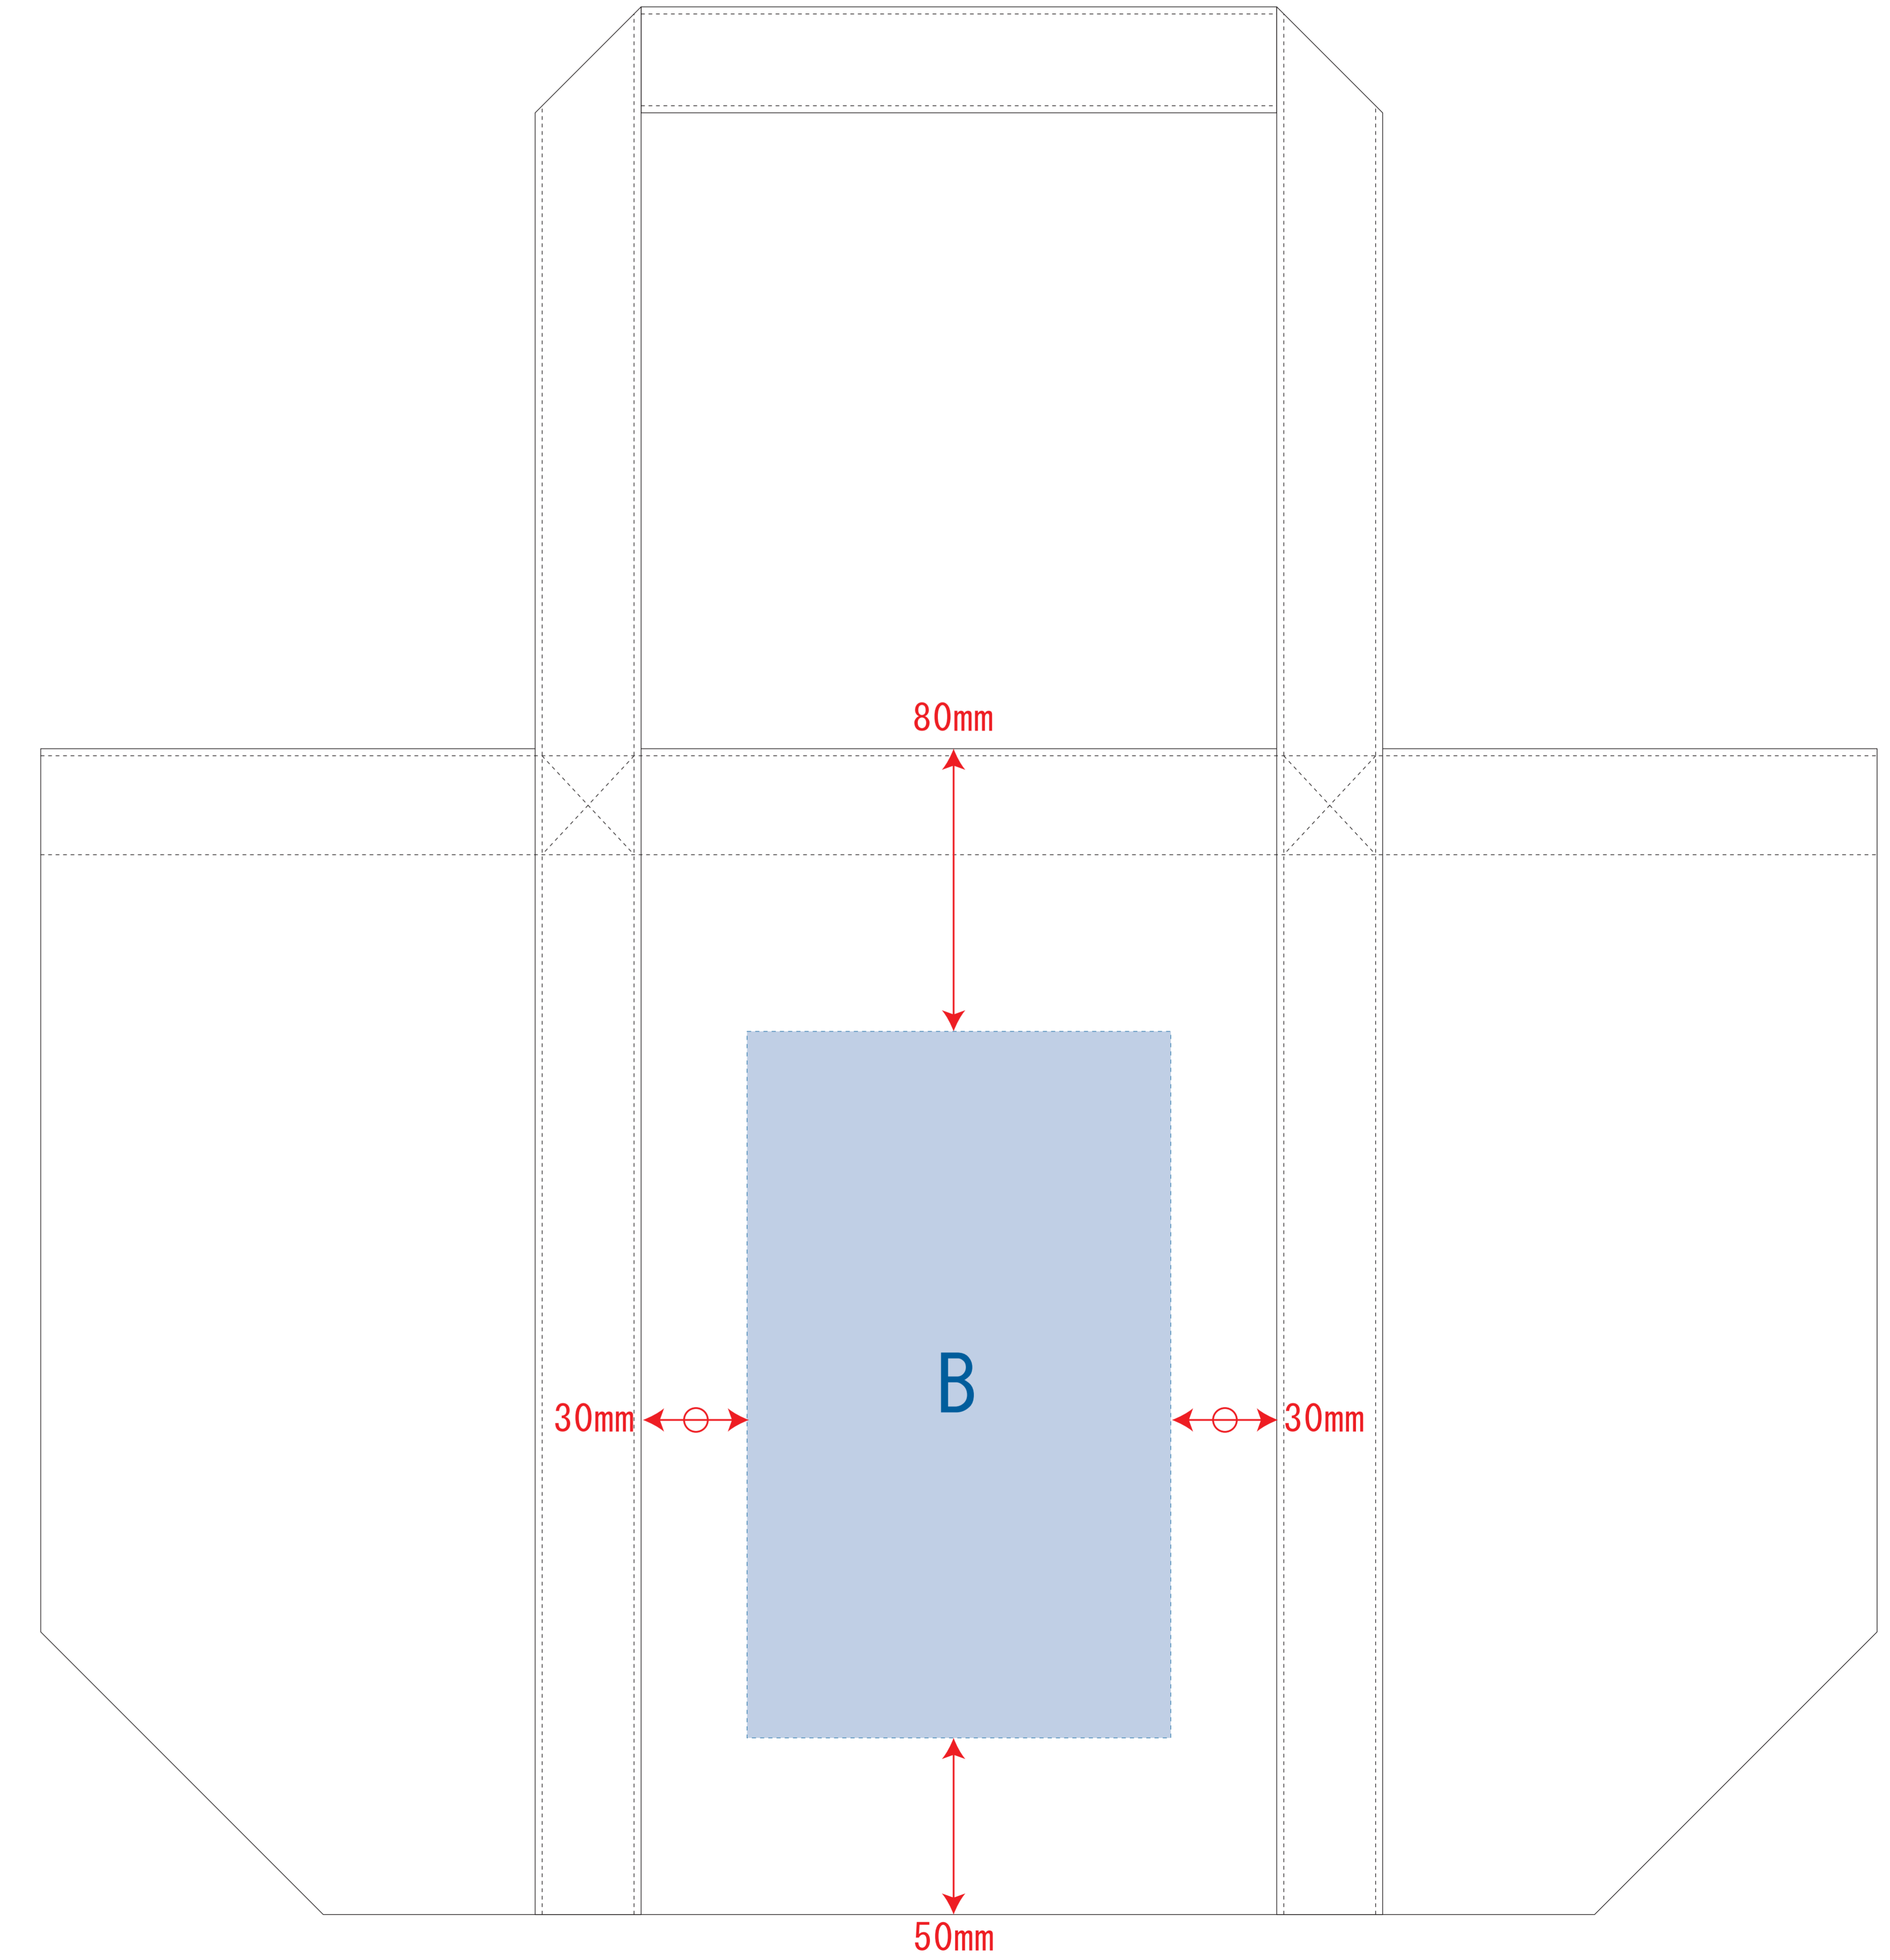

# キャンバスビッグトート 仕切りポケット付

- クライアント：
  - 営業担当：
  - 制作担当：
  - 受注番号：
  - 納期：2020年00月00日
  - ロット：
  - デザインサイズ：
  - 刷り色：1C
  - 刷り位置：図参照
- 版下原寸サイズ

- 制作上の注意点
- デザインサイズ:レイアウトの状態での寸法をご記入下さい。
  - 刷り色:PANTONEまたはDICのチップでご指定下さい。  
※黒・白・金・銀はチップでの指定はできません。  
※刷り色が白の場合、黒でレイアウトし、指示事項/刷り色の部分に「白」とご記入下さい。
  - 刷り位置:寸法線はレイアウト位置に合わせて調整して下さい。
  - プリントは点線部分、網掛けの刷り範囲  以内をお願い致します。  
(ベースの材質、又はデザインによりベタ面が多い場合、線が細かい場合等、調整が必要な場合がございます。)
  - 細かい文字などは素材の関係上かすれたり、つぶれてしまう場合がございます。
  - ベース素材のカラーにより、印刷色の仕上がり若干変わる場合がございます。
- ※画像データをご使用の際の注意点
- 原寸600dpiのモノクロ2階調の画像データをレイアウトして下さい。
  - 画像データは別途添付して下さい。(pdfデータにリンクしたもの)

表面

裏面

※ナチュラルのみエコマーク有り (内側)

デザインスペース：A/W120×H130 (mm) B/W120×H200 (mm)

■シルク印刷 最大範囲：A/W120×H130 (mm) B/W120×H200 (mm)

■熱転写印刷 最大範囲：A/W120×H130 (mm) B/W120×H200 (mm)

■インクジェット印刷 最大範囲：A/W120×H130 (mm)