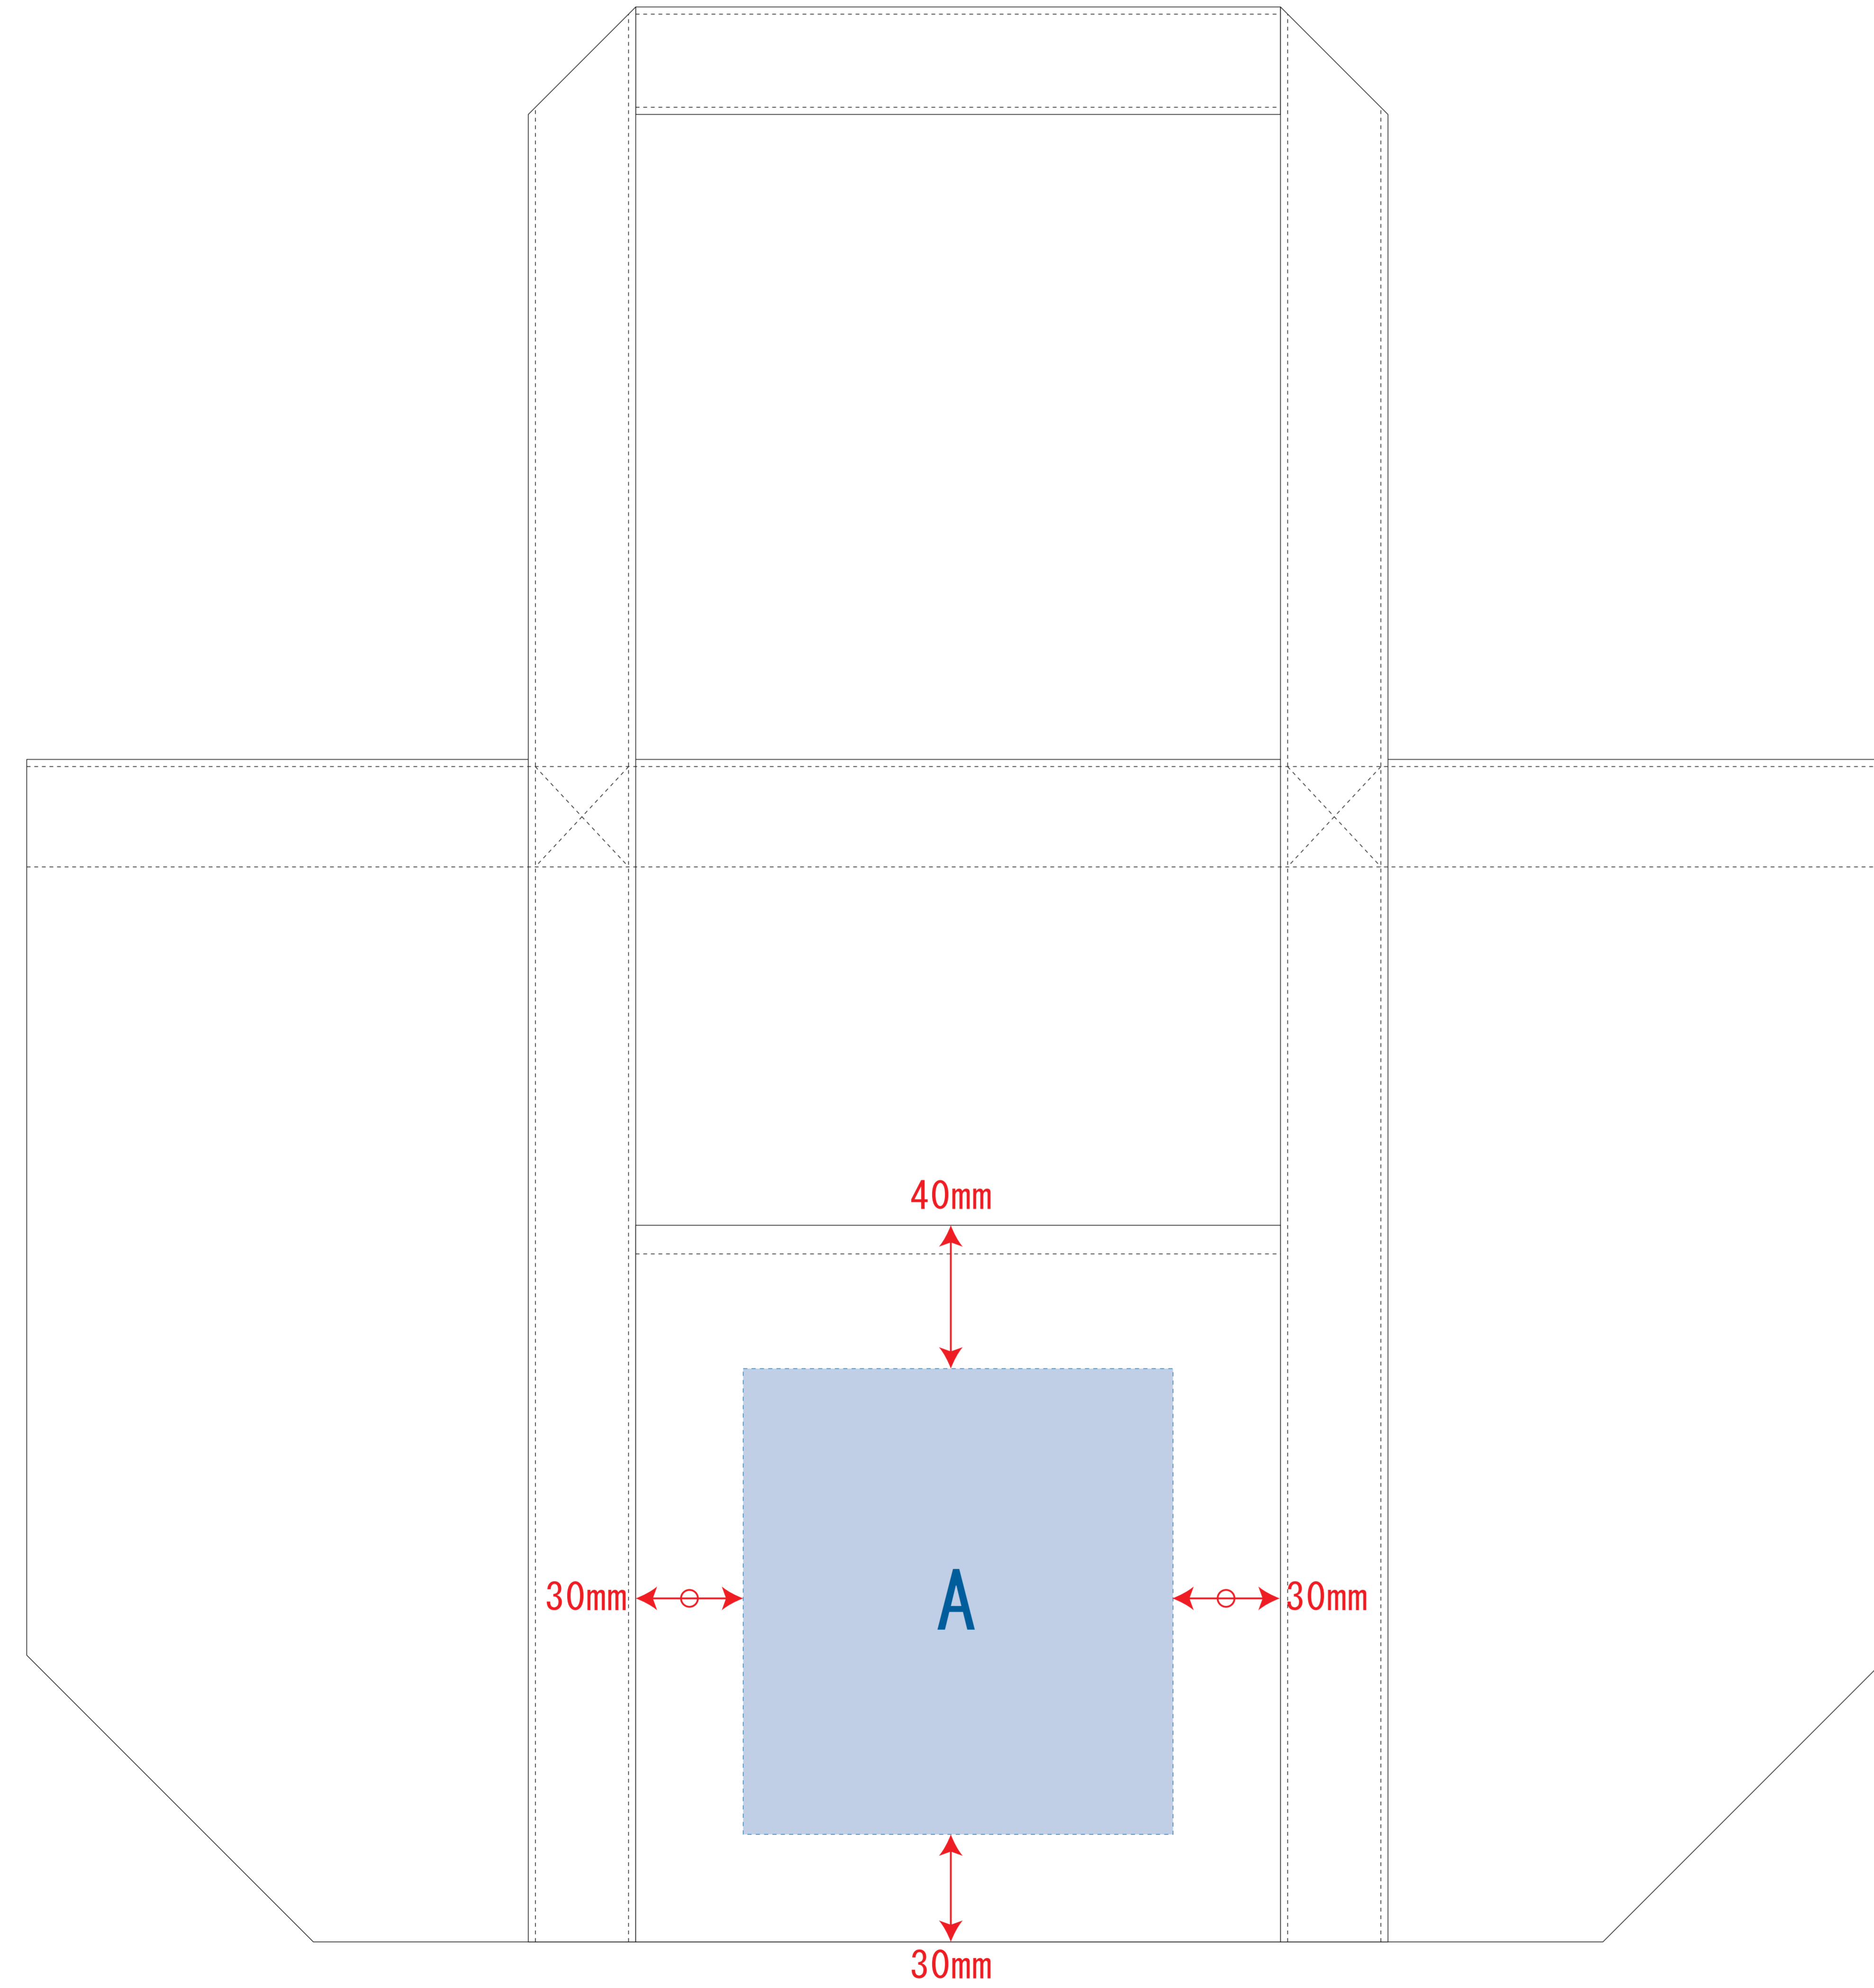

# キャンバスビッグトート 仕切りポケット付

- クライアント：
  - 営業担当：
  - 制作担当：
  - 受注番号：
  - 納期：2020年00月00日
  - ロット：
  - デザインサイズ：
  - 刷り色：1C
  - 刷り位置：図参照
- 版下原寸サイズ

- 制作上の注意点
- デザインサイズ:レイアウトの状態での寸法をご記入下さい。
  - 刷り色:PANTONEまたはDICのチップでご指定下さい。  
※黒・白・金・銀はチップでの指定はできません。  
※刷り色が白の場合、黒でレイアウトし、指示事項/刷り色の部分に「白」とご記入下さい。
  - 刷り位置:寸法線はレイアウト位置に合わせて調整して下さい。
  - プリントは点線部分、網掛けの刷り範囲  以内をお願い致します。  
(ベースの材質、又はデザインによりベタ面が多い場合、線が細かい場合等、調整が必要な場合がございます。)
  - 細かい文字などは素材の関係上かすれたり、つぶれてしまう場合がございます。
  - ベース素材のカラーにより、印刷色の仕上がり若干変わる場合がございます。
- ※画像データをご使用の際の注意点
- 原寸600dpiのモノクロ2階調の画像データをレイアウトして下さい。
  - 画像データは別途添付して下さい。(pdfデータにリンクしたもの)

表面

裏面

※ナチュラルのみエコマーク有り (内側)

デザインスペース：A/W120×H130 (mm) B/W120×H200 (mm)

■シルク印刷 最大範囲：A/W120×H130 (mm) B/W120×H200 (mm)

■熱転写印刷 最大範囲：A/W120×H130 (mm) B/W120×H200 (mm)

■インクジェット印刷 最大範囲：A/W120×H130 (mm)