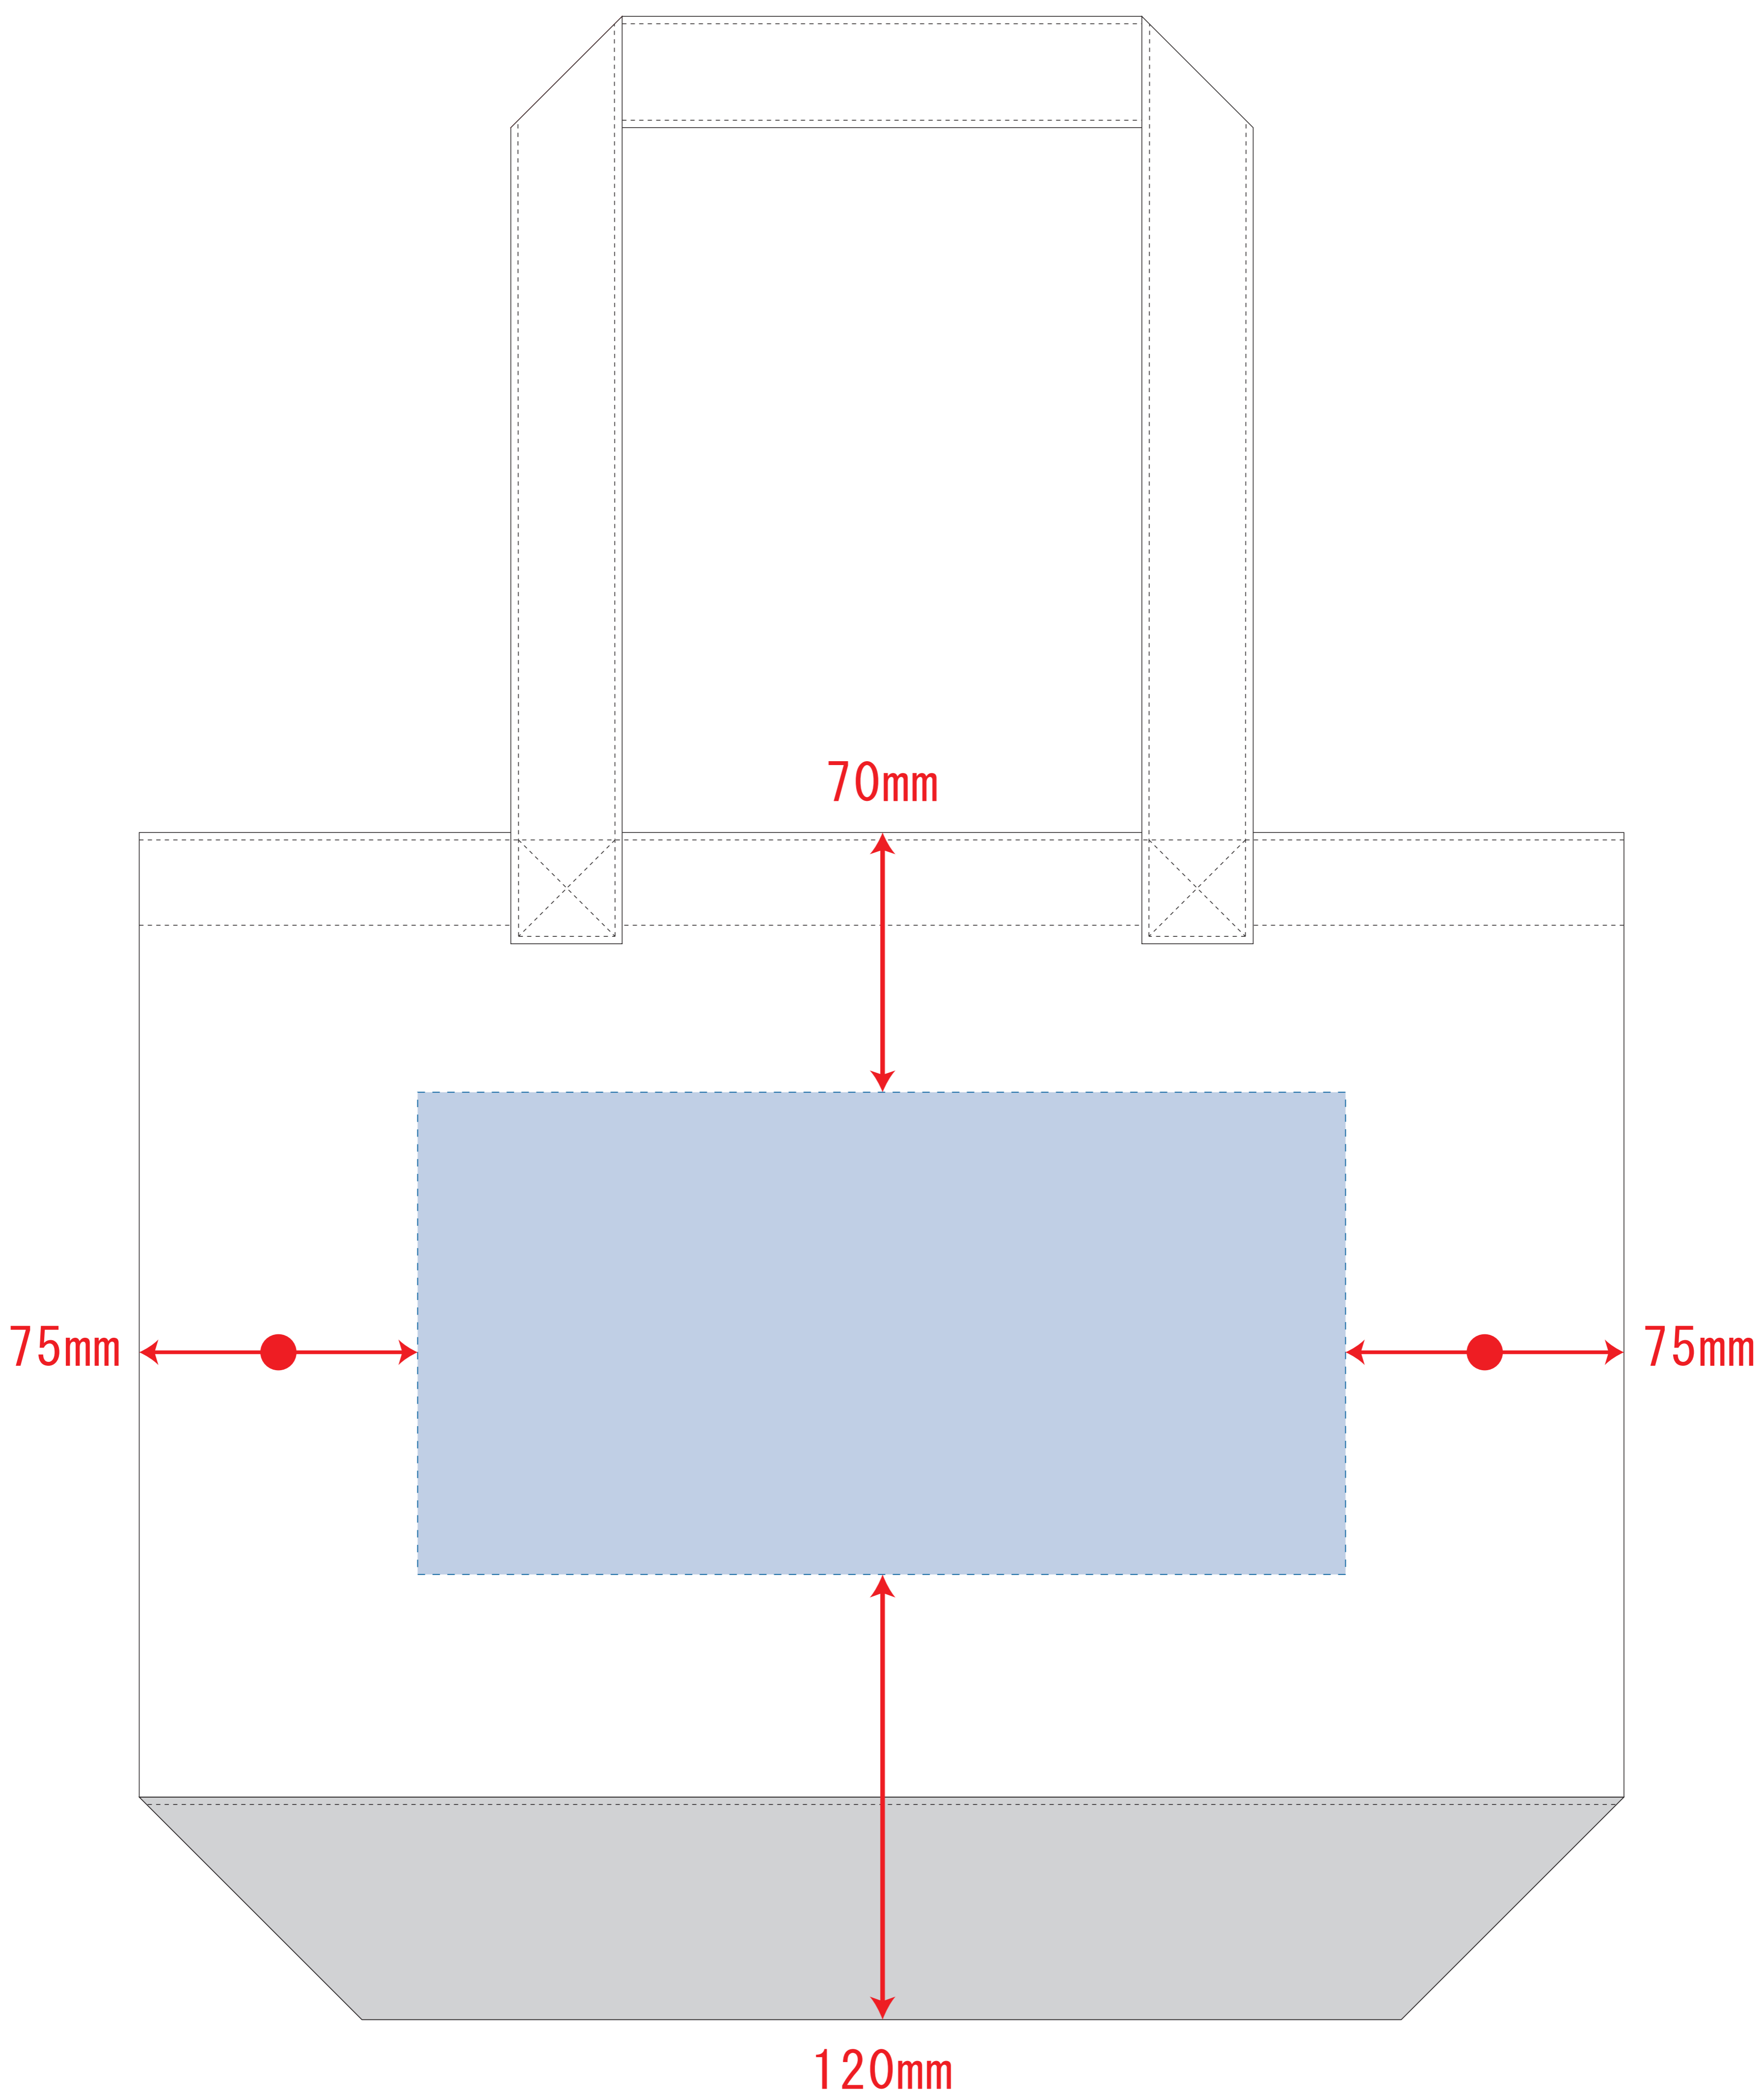

キャンバスカラーボトムアウトハンドルトート (M)

- クライアント：
 - 営業担当：
 - 制作担当：
 - 受注番号：
 - 納期：2019年00月00日
 - ロット：
 - デザインサイズ：W000mm
 - 刷り色：1C
 - 刷り位置：図参照
- 版下原寸サイズ

- 制作上の注意点
- デザインサイズレイアウトの状態での寸法をご記入下さい。
 - 刷り色PANTONEまたはDICのチップをご指定下さい。
 - ※黒・白・金・銀はチップのご指定はできません。
 - ※刷り色が白の場合、黒でレイアウトし、指示事項/刷り色の部分に「白」とご記入下さい。
 - 刷り位置寸法はレイアウト位置に合わせて調整して下さい。
 - プリントは点線部分、網掛けの刷り範囲  以内をお願い致します。
(ベースの材質、又はデザインによりベタ面が多い場合、線が細かい場合等、調整が必要な場合がございます。)
 - 細かい文字などは素材の関係上かすれたり、つぶれてしまう場合がございます。
 - ベース素材のカラーにより、印刷色の仕上がり若干変わる場合がございます。
- ※画像データをご使用の際の注意点
- 原寸600dpiのモノクrom2階調の画像データをレイアウトして下さい。
 - 画像データは別途添付して下さい。(pdfデータにリンクしたもの)

デザインスペース：W250×H130 (mm)

■シルク印刷 最大範囲：W250×H130 (mm)

■熱転写印刷 最大範囲：W250×H130 (mm)

■インクジェット印刷 最大範囲：W250×H130 (mm)