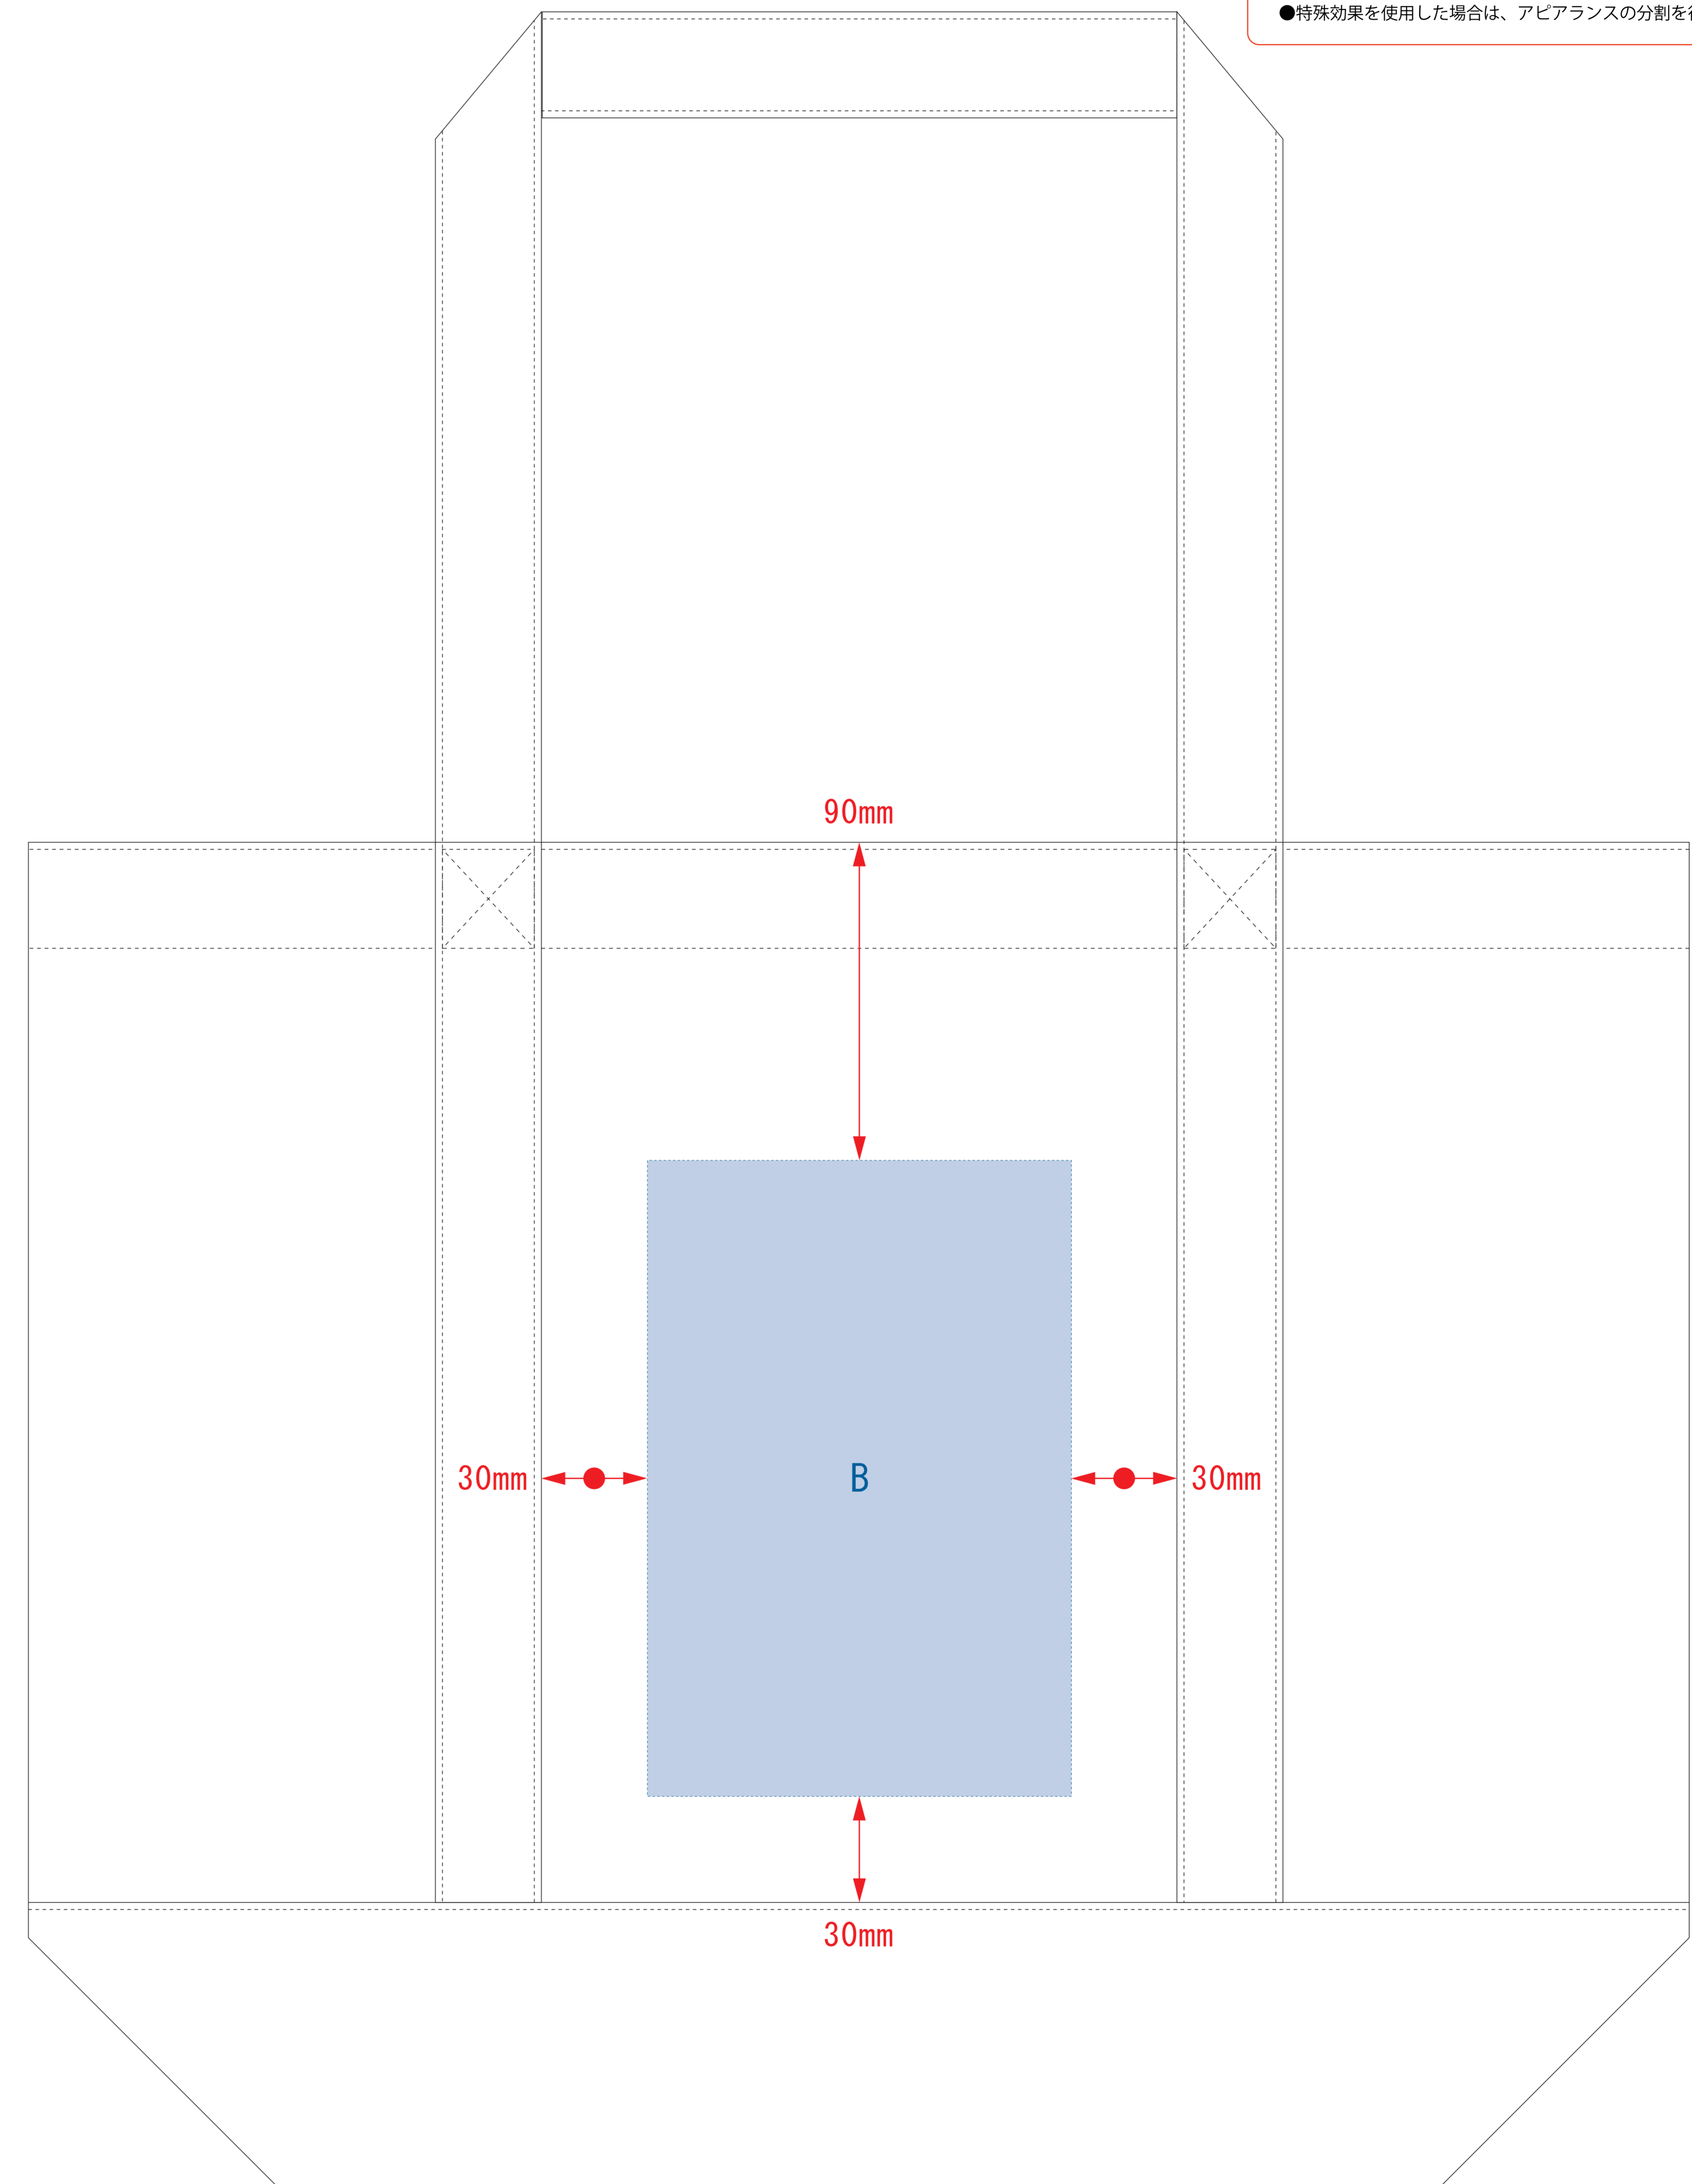

# TR-1009 キャンバスライントート(L)

- クライアント:
- ロット:
- デザインサイズ: W000mm
- 印刷色:

●刷り位置: 図内に配置した通り  
版下は原寸サイズで作成してください。

表面

裏面

## 注意事項

- 実線 0.3mm 以上、ヌキ線 1mm 以上での線幅で作成を推奨します。推奨値以下の線については全て印刷出来たりでご了承ください。
  - 画像データはリンクにせず、必ず埋め込み>にしてください。
  - 幅や端から 30mm 以内の位置は指定できません。
  - 1色印刷のデータは黒1色 (K100%) の 600dpi 以上で作成してください。
  - フルカラー印刷のデータは CMYK モードの 350dpi 以上で作成してください。
- 【Photoshop をご使用の方】
- 文字は必ず<ラスタライズ>してください。
- 【Illustrator をご使用の方】
- 文字は必ず<アウトライン化>してください。
  - 線や図形も全て<アウトライン化>してください。
  - 特殊効果を使用した場合は、アピアランスの分割を行うか、ラスタライズしてください。

※ナチュラルのみエコマーク有り(内側)

デザインスペース: A/W120×H140(mm) B/W120×H180(mm)

■シルク印刷 最大範囲: A/W120×H140(mm) B/W120×H180(mm)

■熱転写印刷 最大範囲: A/W120×H140(mm) B/W120×H180(mm)

■インクジェット印刷 最大範囲: A/W120×H140(mm)