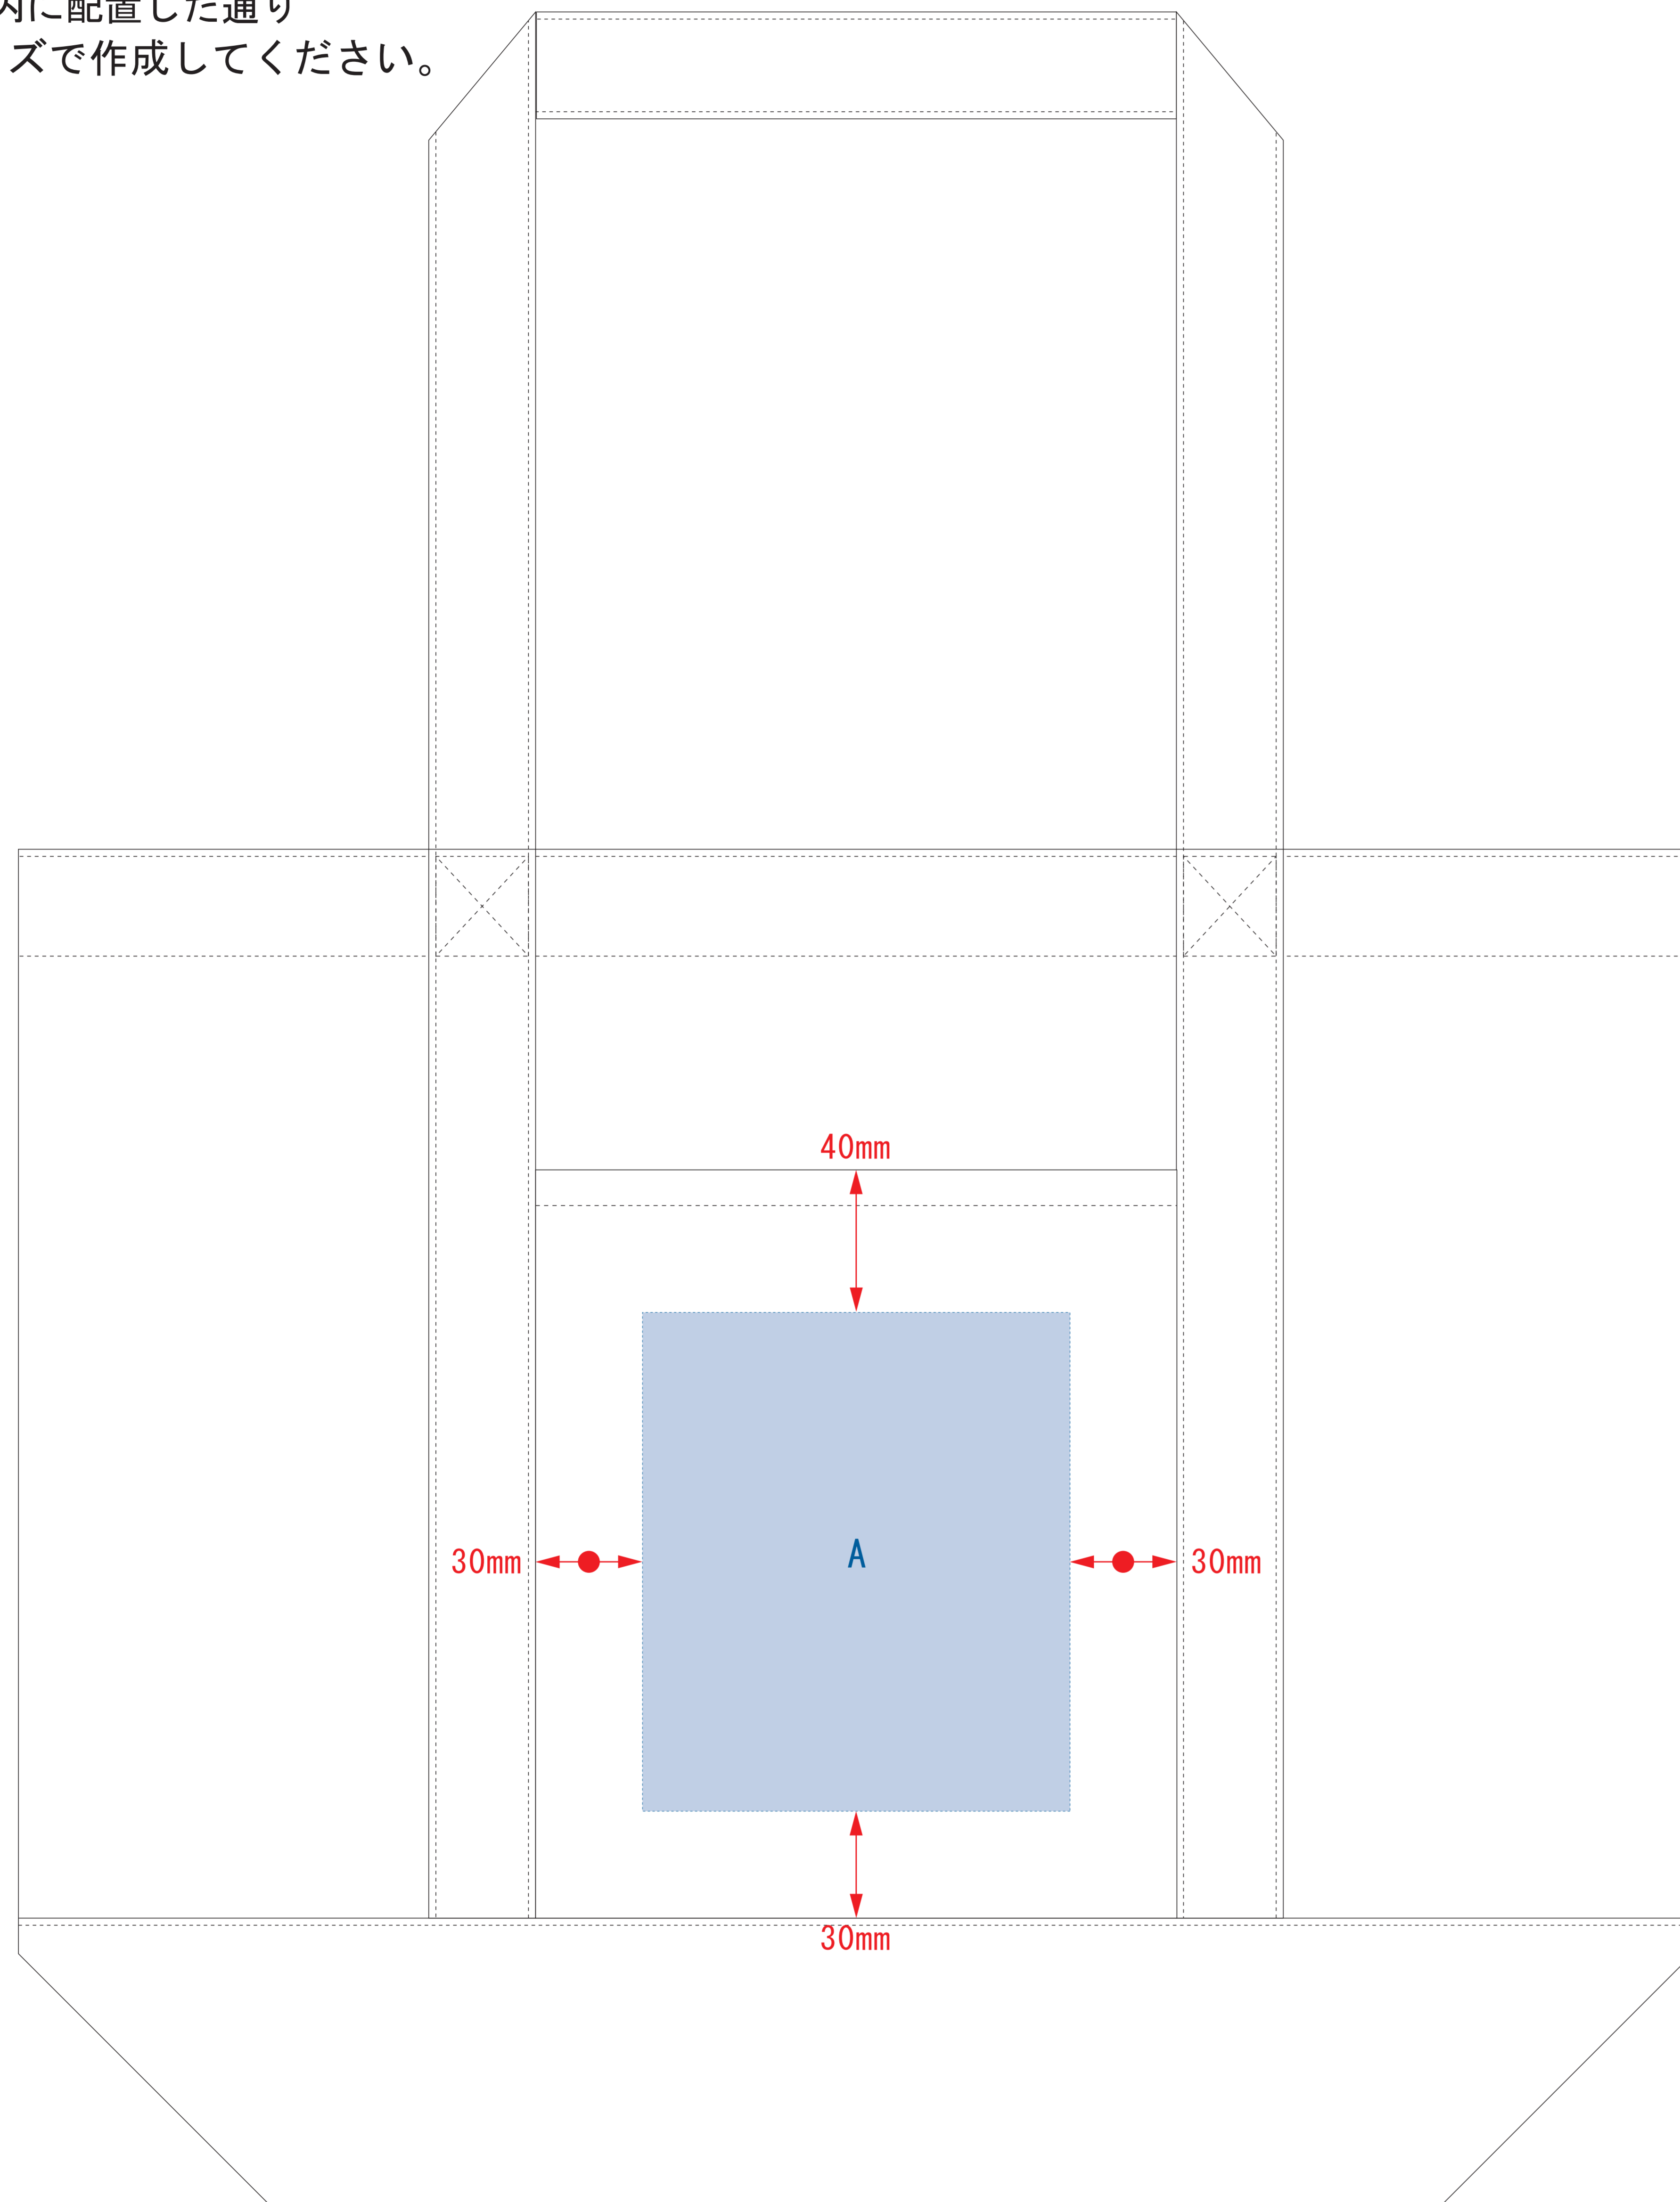

# TR-1009 キャンバスライントート(L)

- クライアント:
- ロット:
- デザインサイズ: W000mm
- 印刷色:

●刷り位置: 図内に配置した通り  
版下は原寸サイズで作成してください。

表面

裏面

## 注意事項

- 実線 0.3mm 以上、ヌキ線 1mm 以上での線幅で作成を推奨します。推奨値以下の線については全て印刷出来たりでご了承ください。
  - 画像データはリンクにせず、必ず埋め込み>にしてください。
  - 幅や端から 30mm 以内の位置は指定できません。
  - 1色印刷のデータは黒1色 (K100%) の 600dpi 以上で作成してください。
  - フルカラー印刷のデータは CMYK モードの 350dpi 以上で作成してください。
- 【Photoshop をご使用の方】
- 文字は必ず<ラスタライズ>してください。
- 【Illustrator をご使用の方】
- 文字は必ず<アウトライン化>してください。
  - 線や図形も全て<アウトライン化>してください。
  - 特殊効果を使用した場合は、アピアランスの分割を行うか、ラスタライズしてください。

※ナチュラルのみエコマーク有り(内側)

デザインスペース: A/W120×H140(mm) B/W120×H180(mm)

■シルク印刷 最大範囲: A/W120×H140(mm) B/W120×H180(mm)

■熱転写印刷 最大範囲: A/W120×H140(mm) B/W120×H180(mm)

■インクジェット印刷 最大範囲: A/W120×H140(mm)