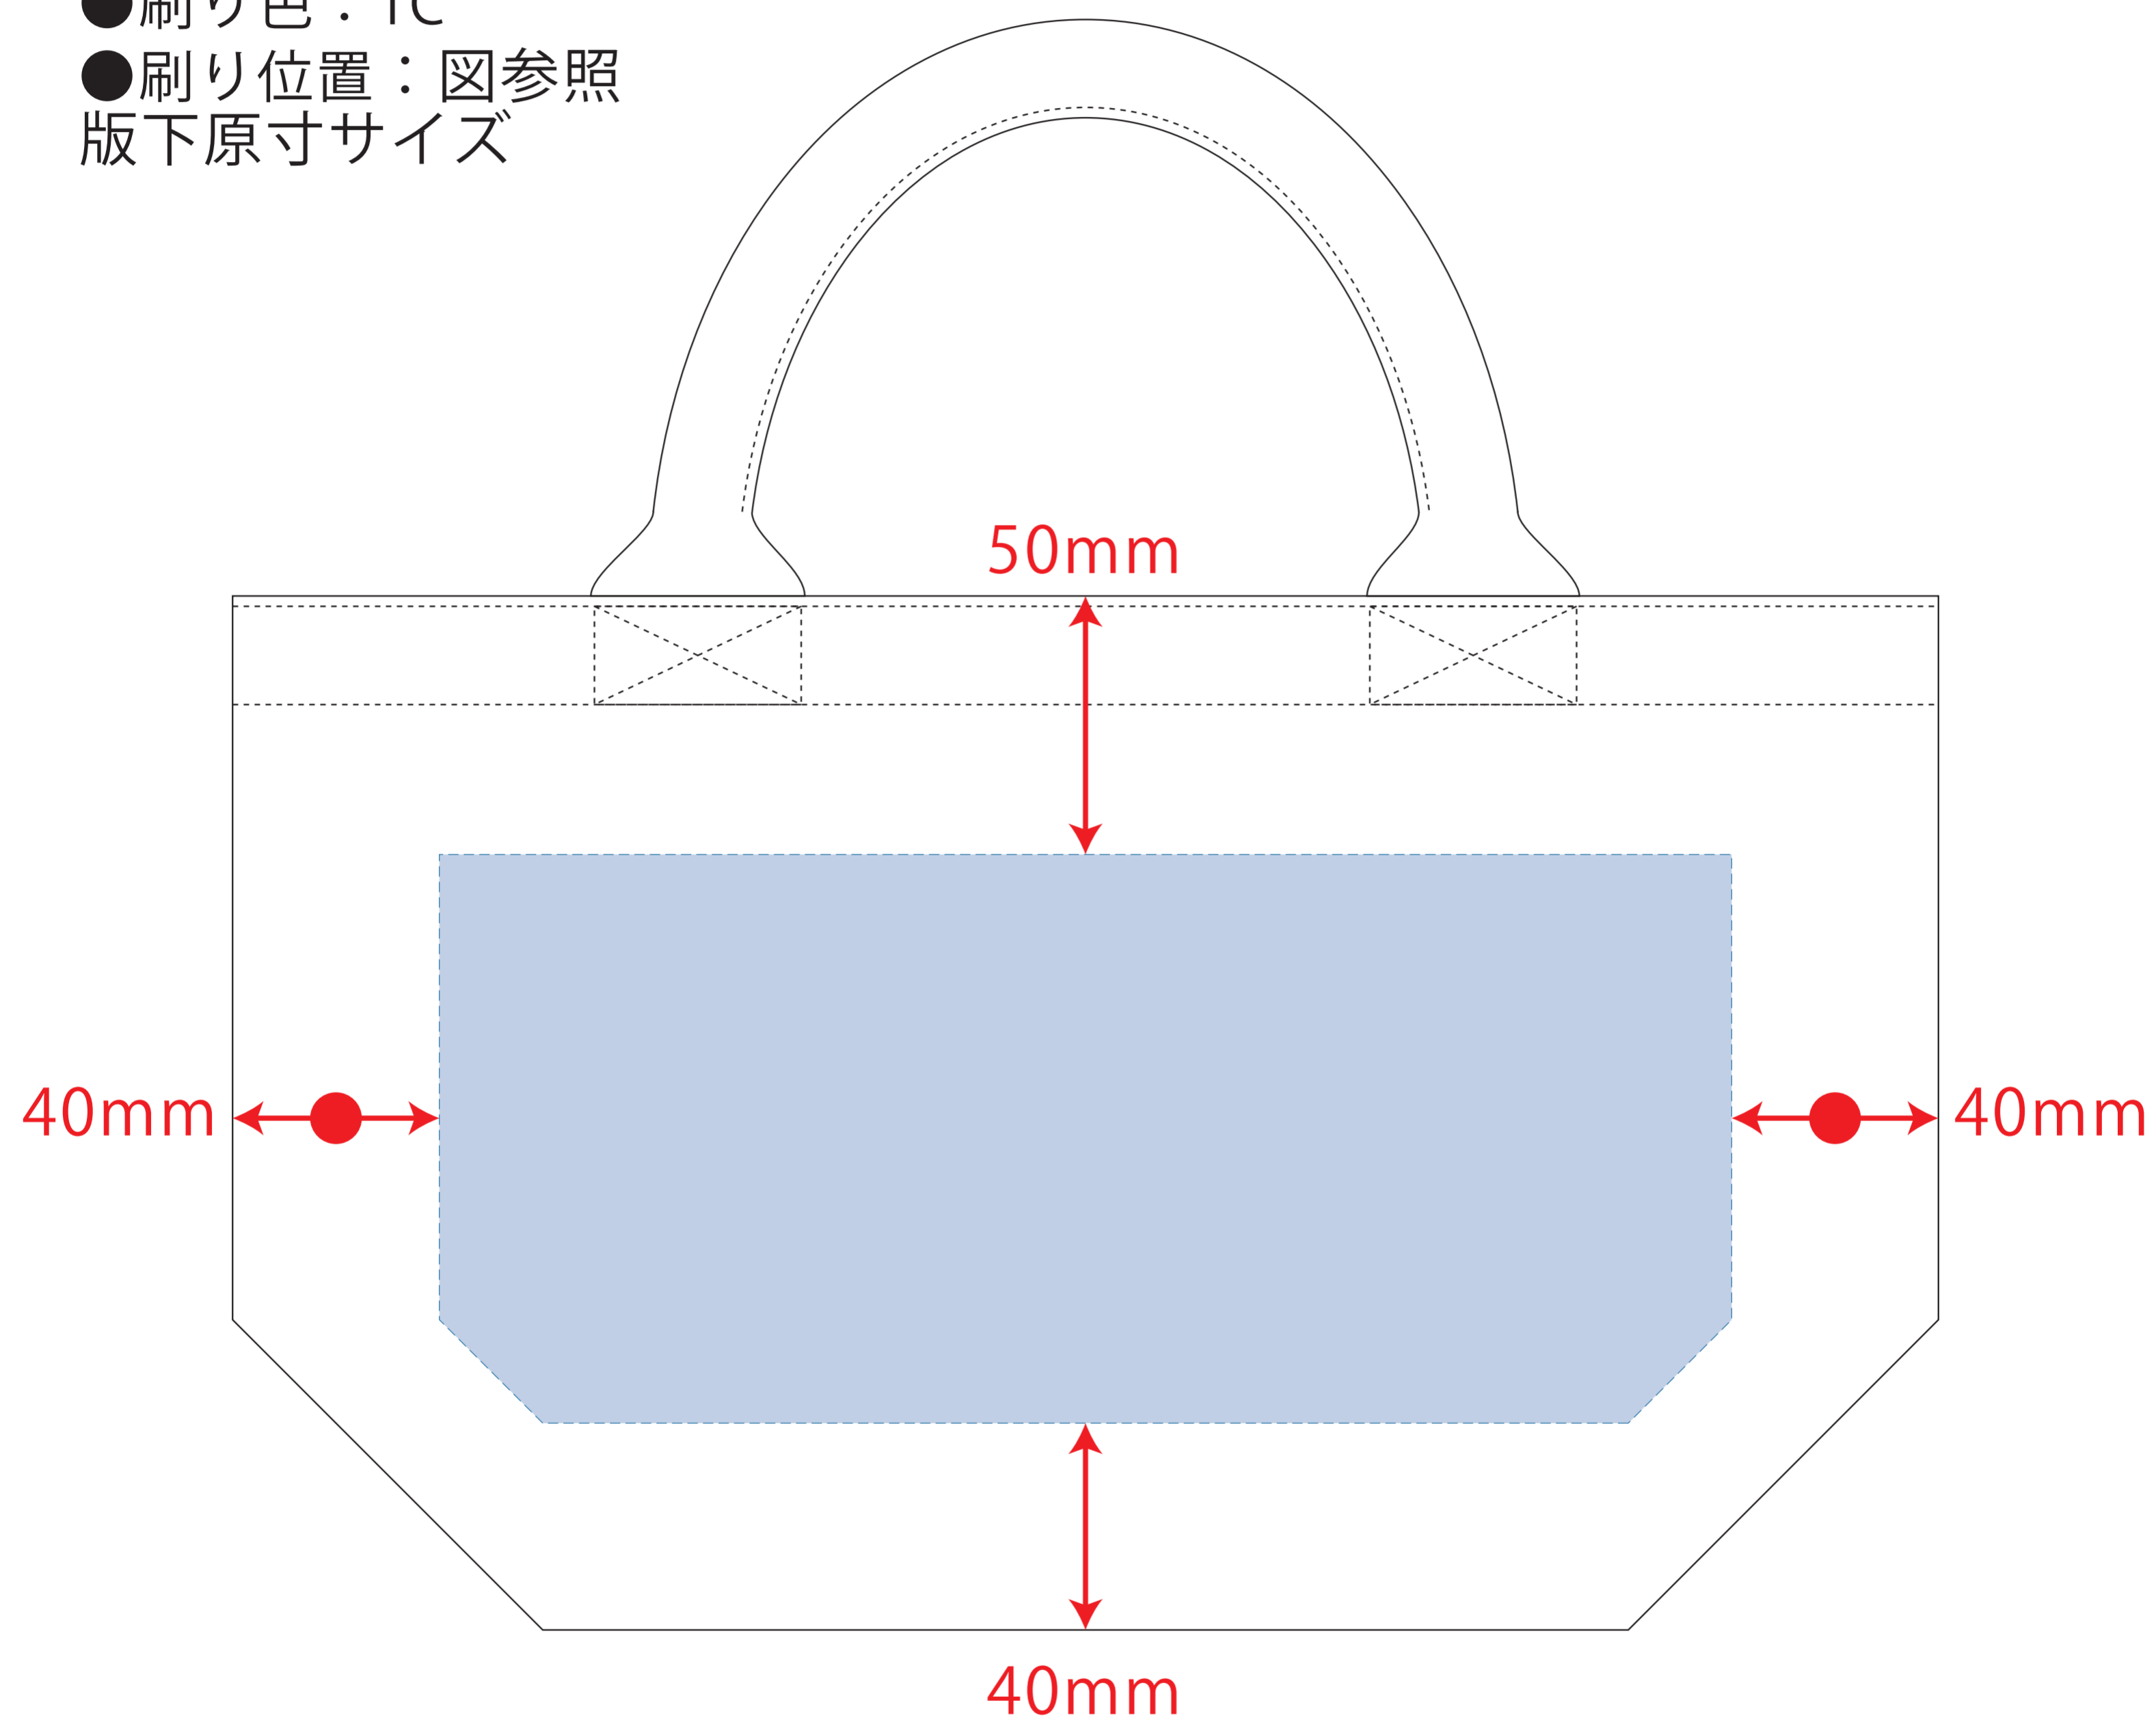

キャンバスガーデントート (S)

- クライアント：
- 営業担当：
- 制作担当：
- 受注番号：
- 納期：2018年00月00日
- ロット：
- デザインサイズ：W000mm
- 刷り色：1C
- 刷り位置：☒参照
版下原寸サイズ

※ナチュラルのみエコマーク有り (内側)

レイアウト可能範囲：W250×H110 (mm)

■シルク印刷 最大範囲：W250×H110 (mm)

■熱転写印刷 最大範囲：W250×H110 (mm)

■インクジェット印刷 最大範囲：W250×H110 (mm)