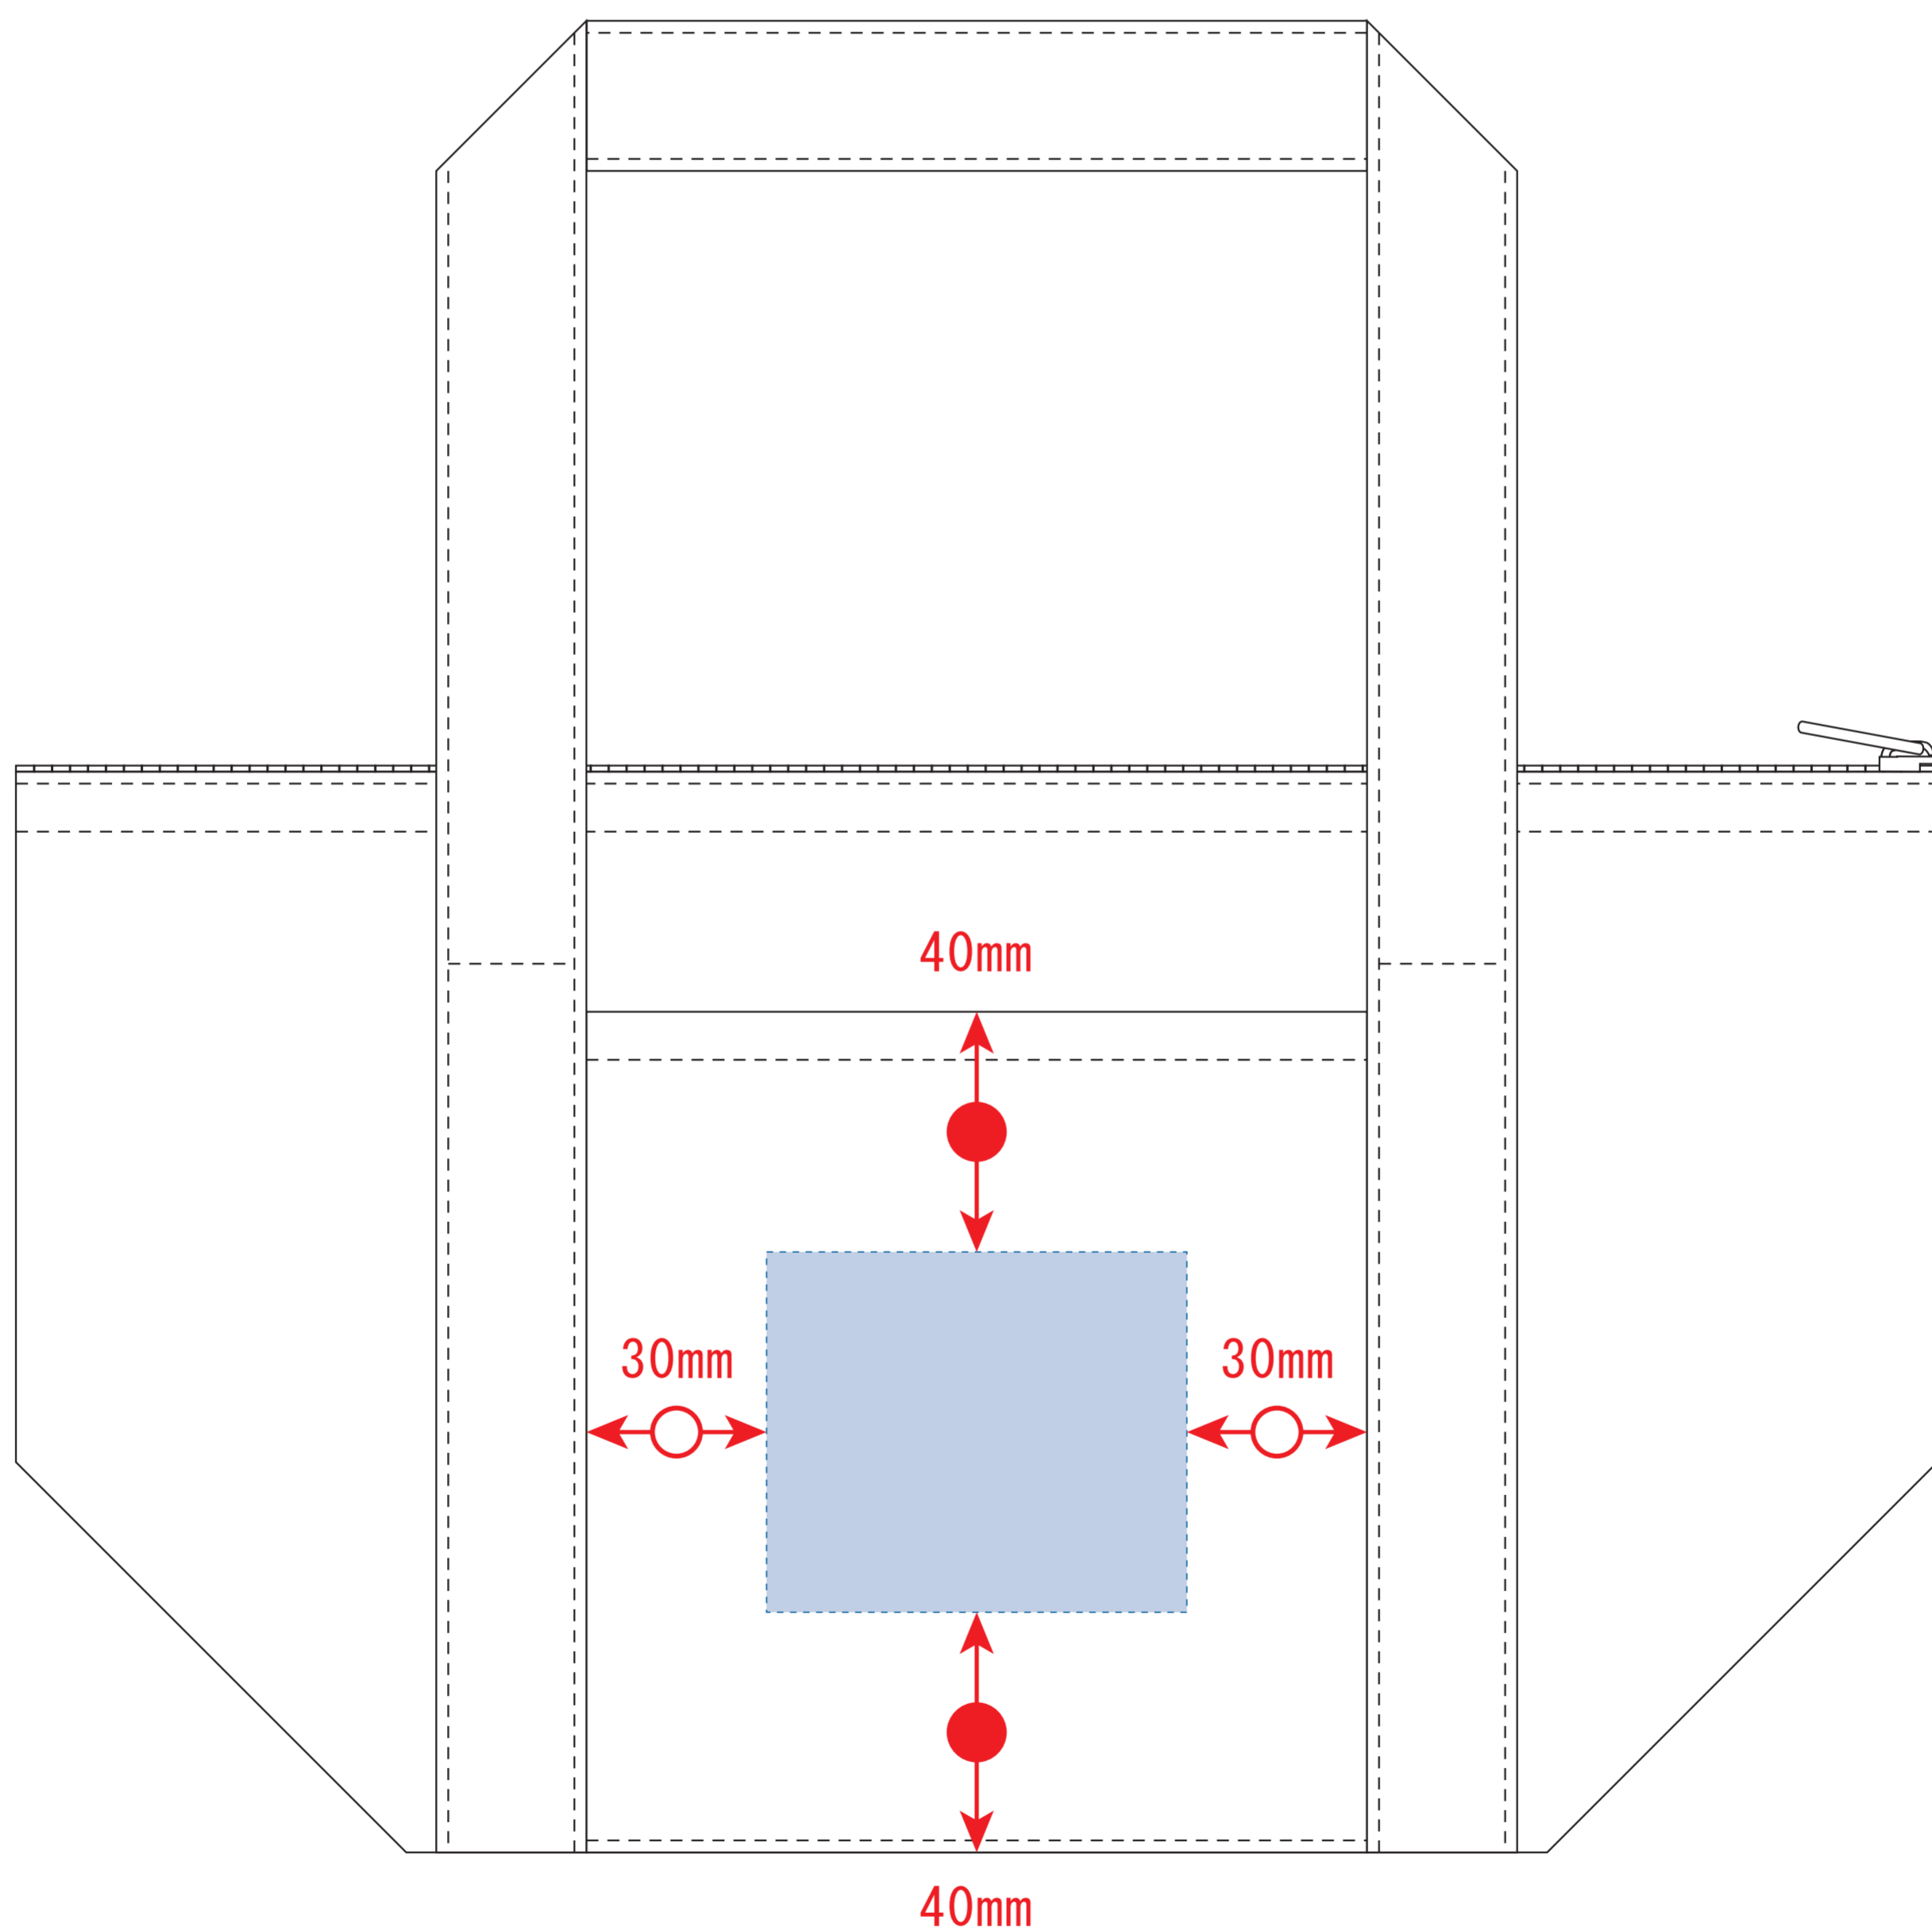

# 不織布保冷ライントート

- クライアント：
  - 営業担当：
  - 制作担当：
  - 受注番号：
  - 納期：2018年00月00日
  - ロット：
  - デザインサイズ：W000mm
  - 刷り色：1C
  - 刷り位置：図参照
- 版下原寸サイズ

※ベタ印刷不可

※ベタ印刷不可

デザインスペース：W70×H60 (mm)

■シルク印刷 最大範囲：W70×H60 (mm)

■熱転写印刷 最大範囲：W70×H60 (mm)