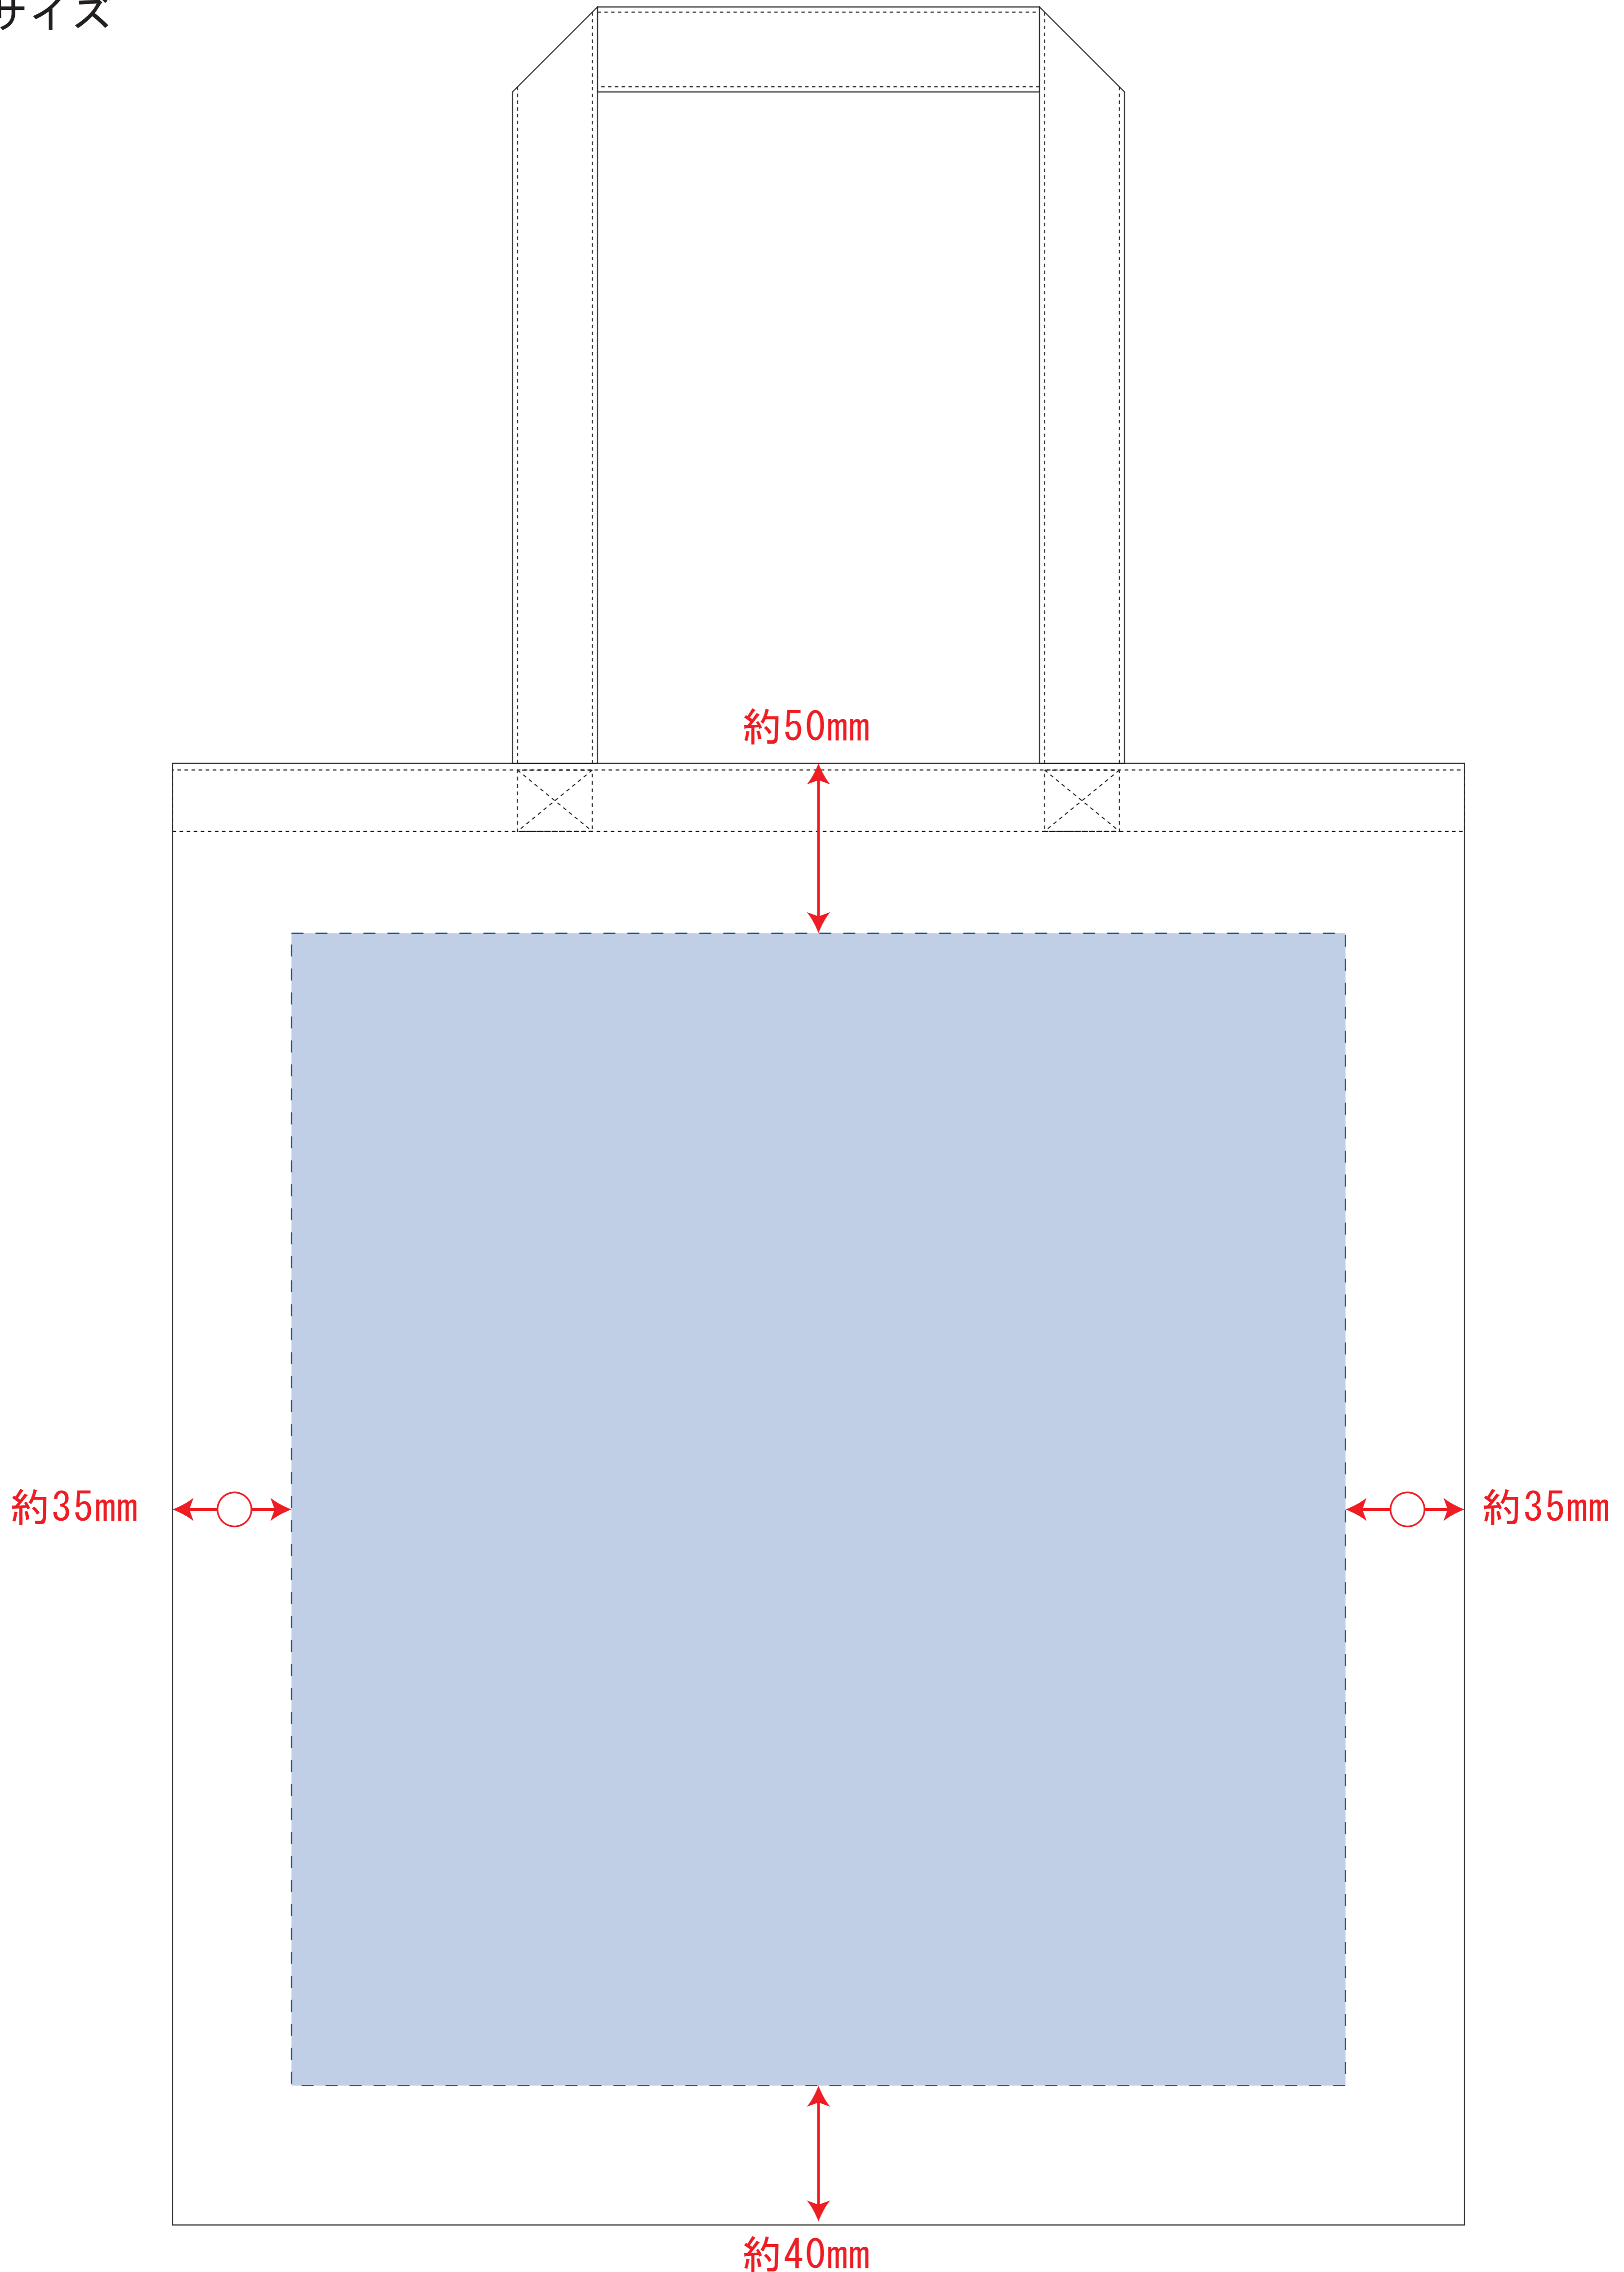

ライトキャンバスバッグ(LL)

- クライアント：
 - 営業担当：
 - 制作担当：
 - 受注番号：
 - 納期：2017年00月00日
 - ロット：
 - デザインサイズ：W000mm
 - 刷り色：1C
 - 刷り位置：図参照
- 版下原寸サイズ

制作上の注意点

- デザインサイズ：レイアウトの状態での寸法をご記入下さい。
- 刷り色：PANTONEまたはDICのチップでご指定下さい。
※黒・白・金・銀はチップでの指定はできません。
※刷り色が白の場合、黒でレイアウトし、指示事項/刷り色の部分に「白」とご記入下さい。
- 刷り位置：寸法線はレイアウト位置に合わせて調整して下さい。
- プリントは点線部分、網掛けの刷り範囲  以内をお願い致します。
(ベースの材質、又はデザインによりベタ面が多い場合、線が細かい場合等、調整が必要な場合がございます。)
- 細かい文字などは素材の関係上かすれたり、つぶれてしまう場合がございます。
- ベース素材のカラーにより、印刷色の仕上がりが若干変わる場合がございます。

※画像データをご使用の際の注意点

- 原寸600dpiのモノクロ2階調の画像データをレイアウトして下さい。
- 画像データは別途添付して下さい。(pdfデータにリンクしたもの)

※ナチュラルのみエコマーク有り(内側)

デザインスペース：W310×H340 (mm)

■シルク印刷 最大範囲：W260×H300 (mm)

■熱転写印刷 最大範囲：W260×H300 (mm)