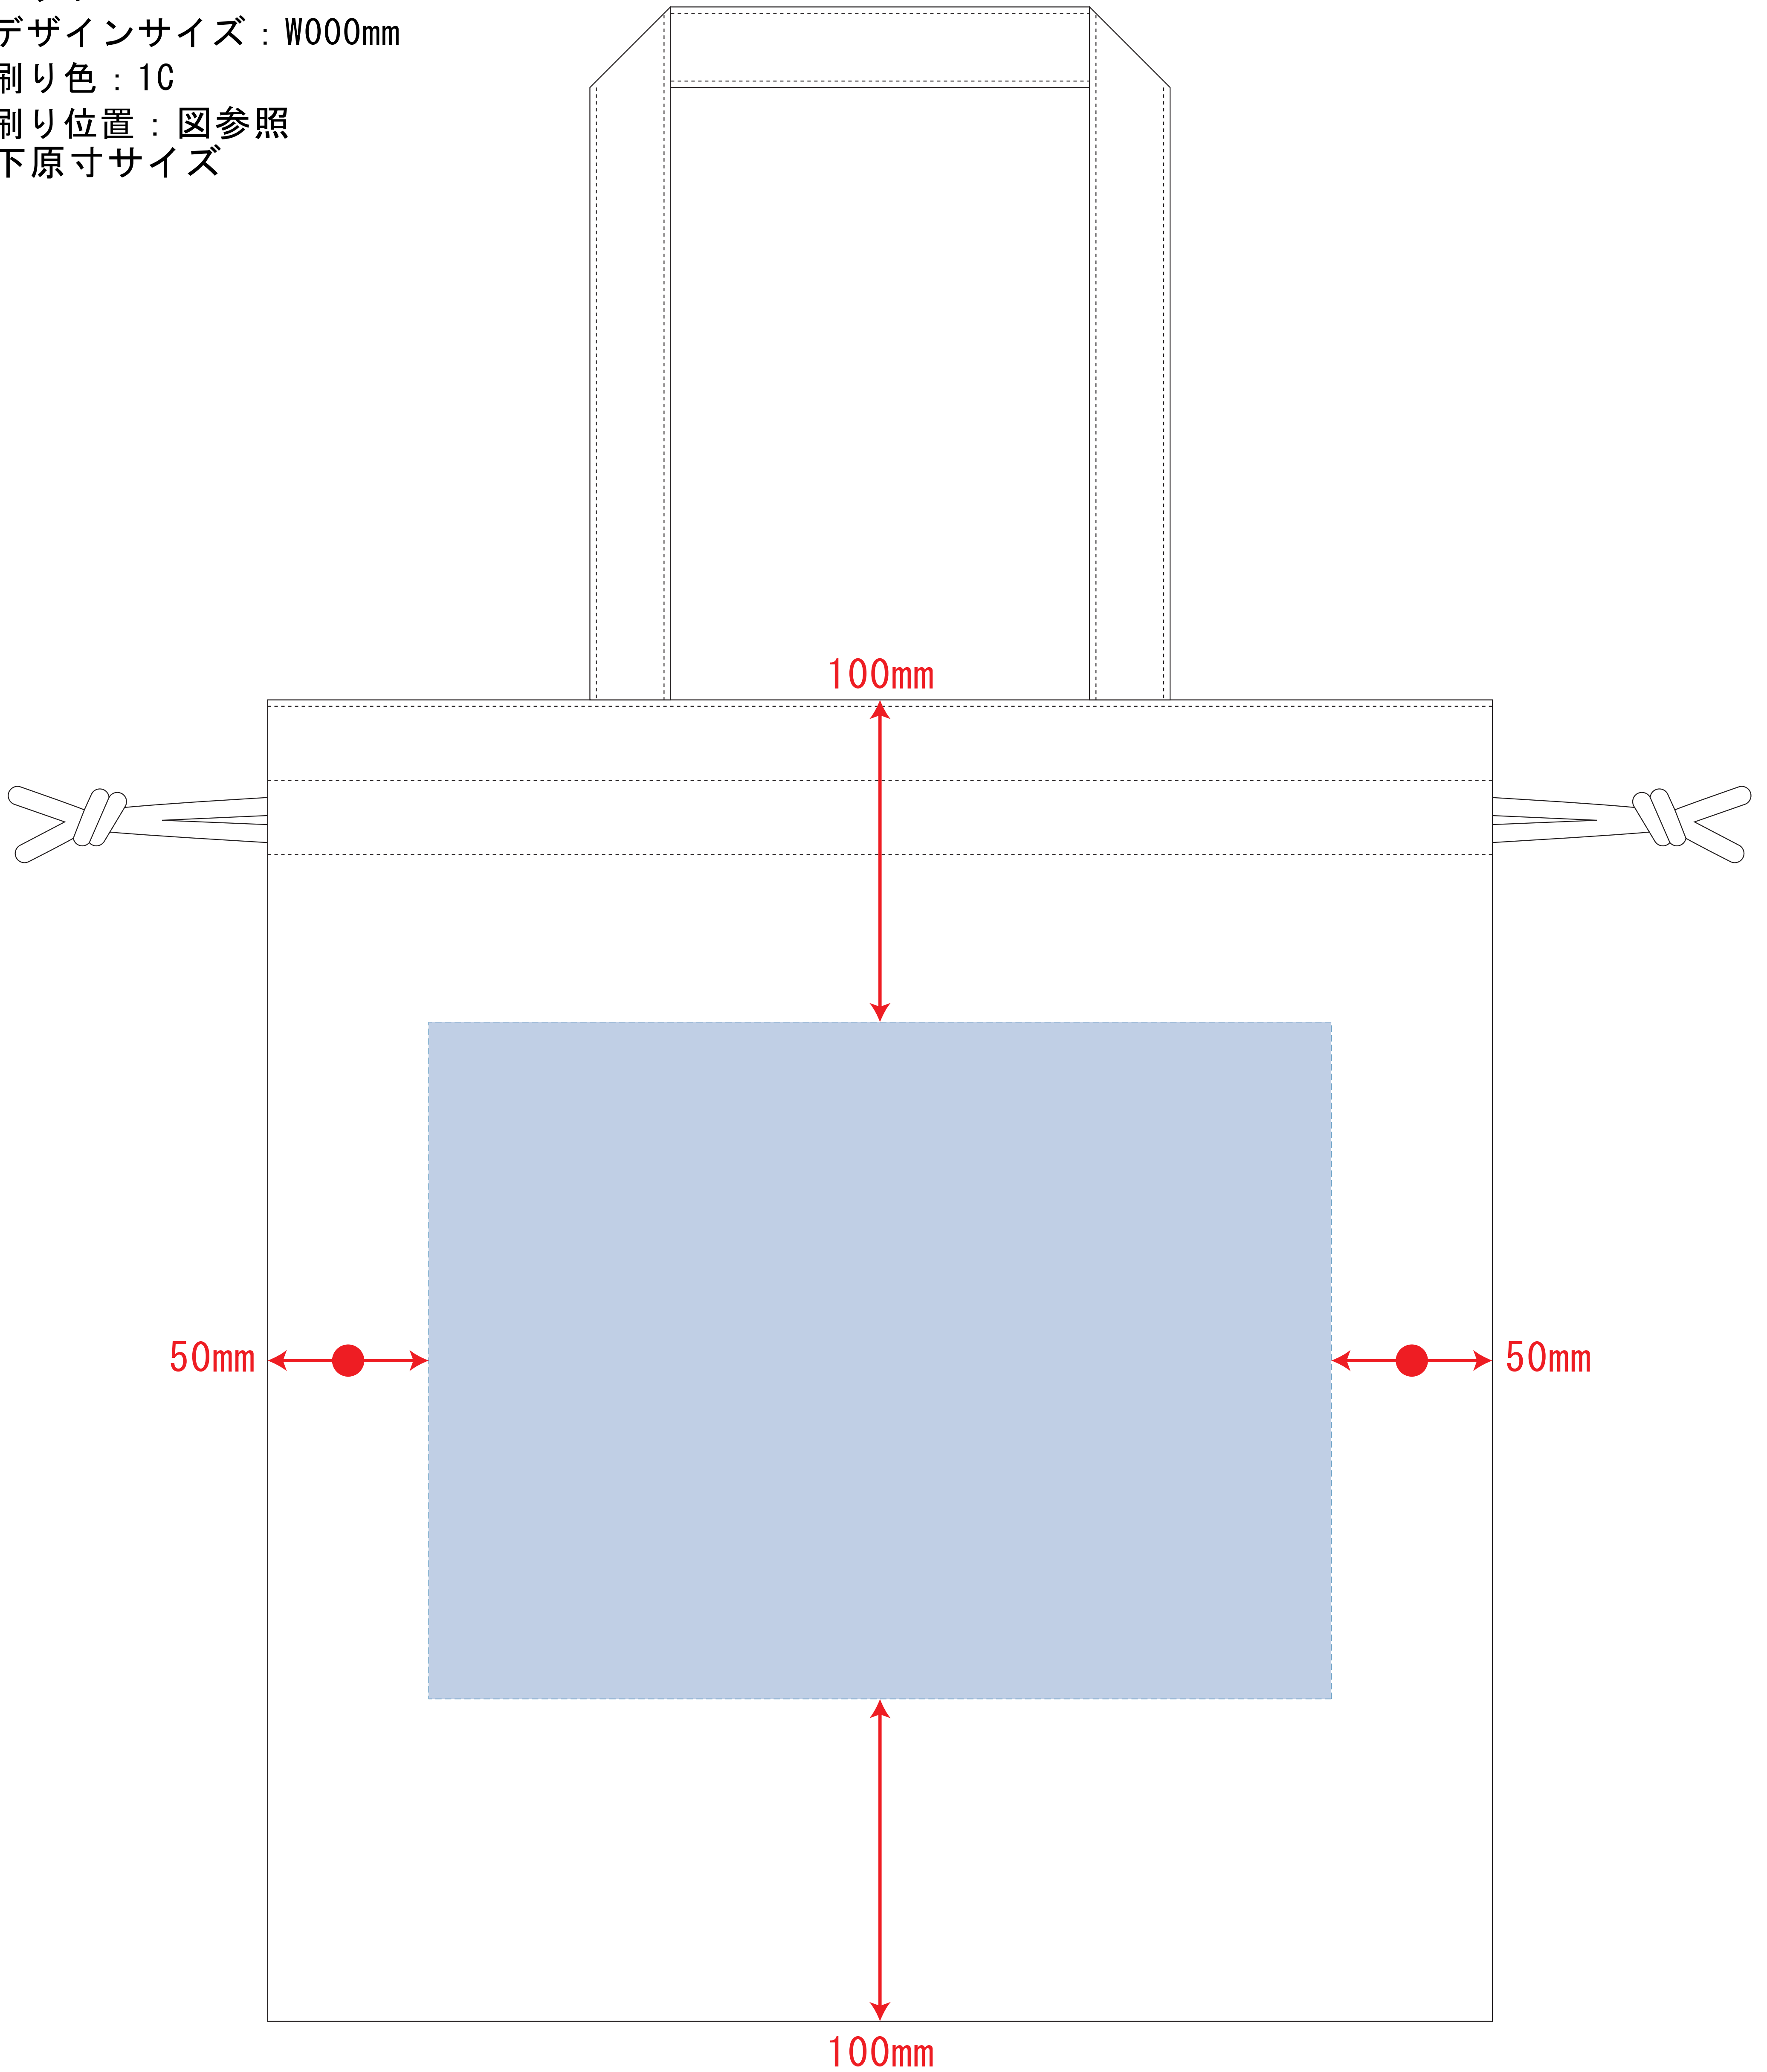

# 厚手コットンガゼット巾着トート (L)

- クライアント:
- 営業担当:
- 制作担当:
- 受注番号:
- 納期: 2017年00月00日
- ロット:
- デザインサイズ: W000mm
- 刷り色: 1C
- 刷り位置: 図参照  
版下原寸サイズ

※ナチュラルのみエコマーク有り (内側)

レイアウト可能範囲: W280×H210 (mm)

■シルク印刷 最大範囲: W250×H210 (mm)

■熱転写印刷 最大範囲: W250×H210 (mm)

■インクジェット印刷 最大範囲: W250×H210 (mm)