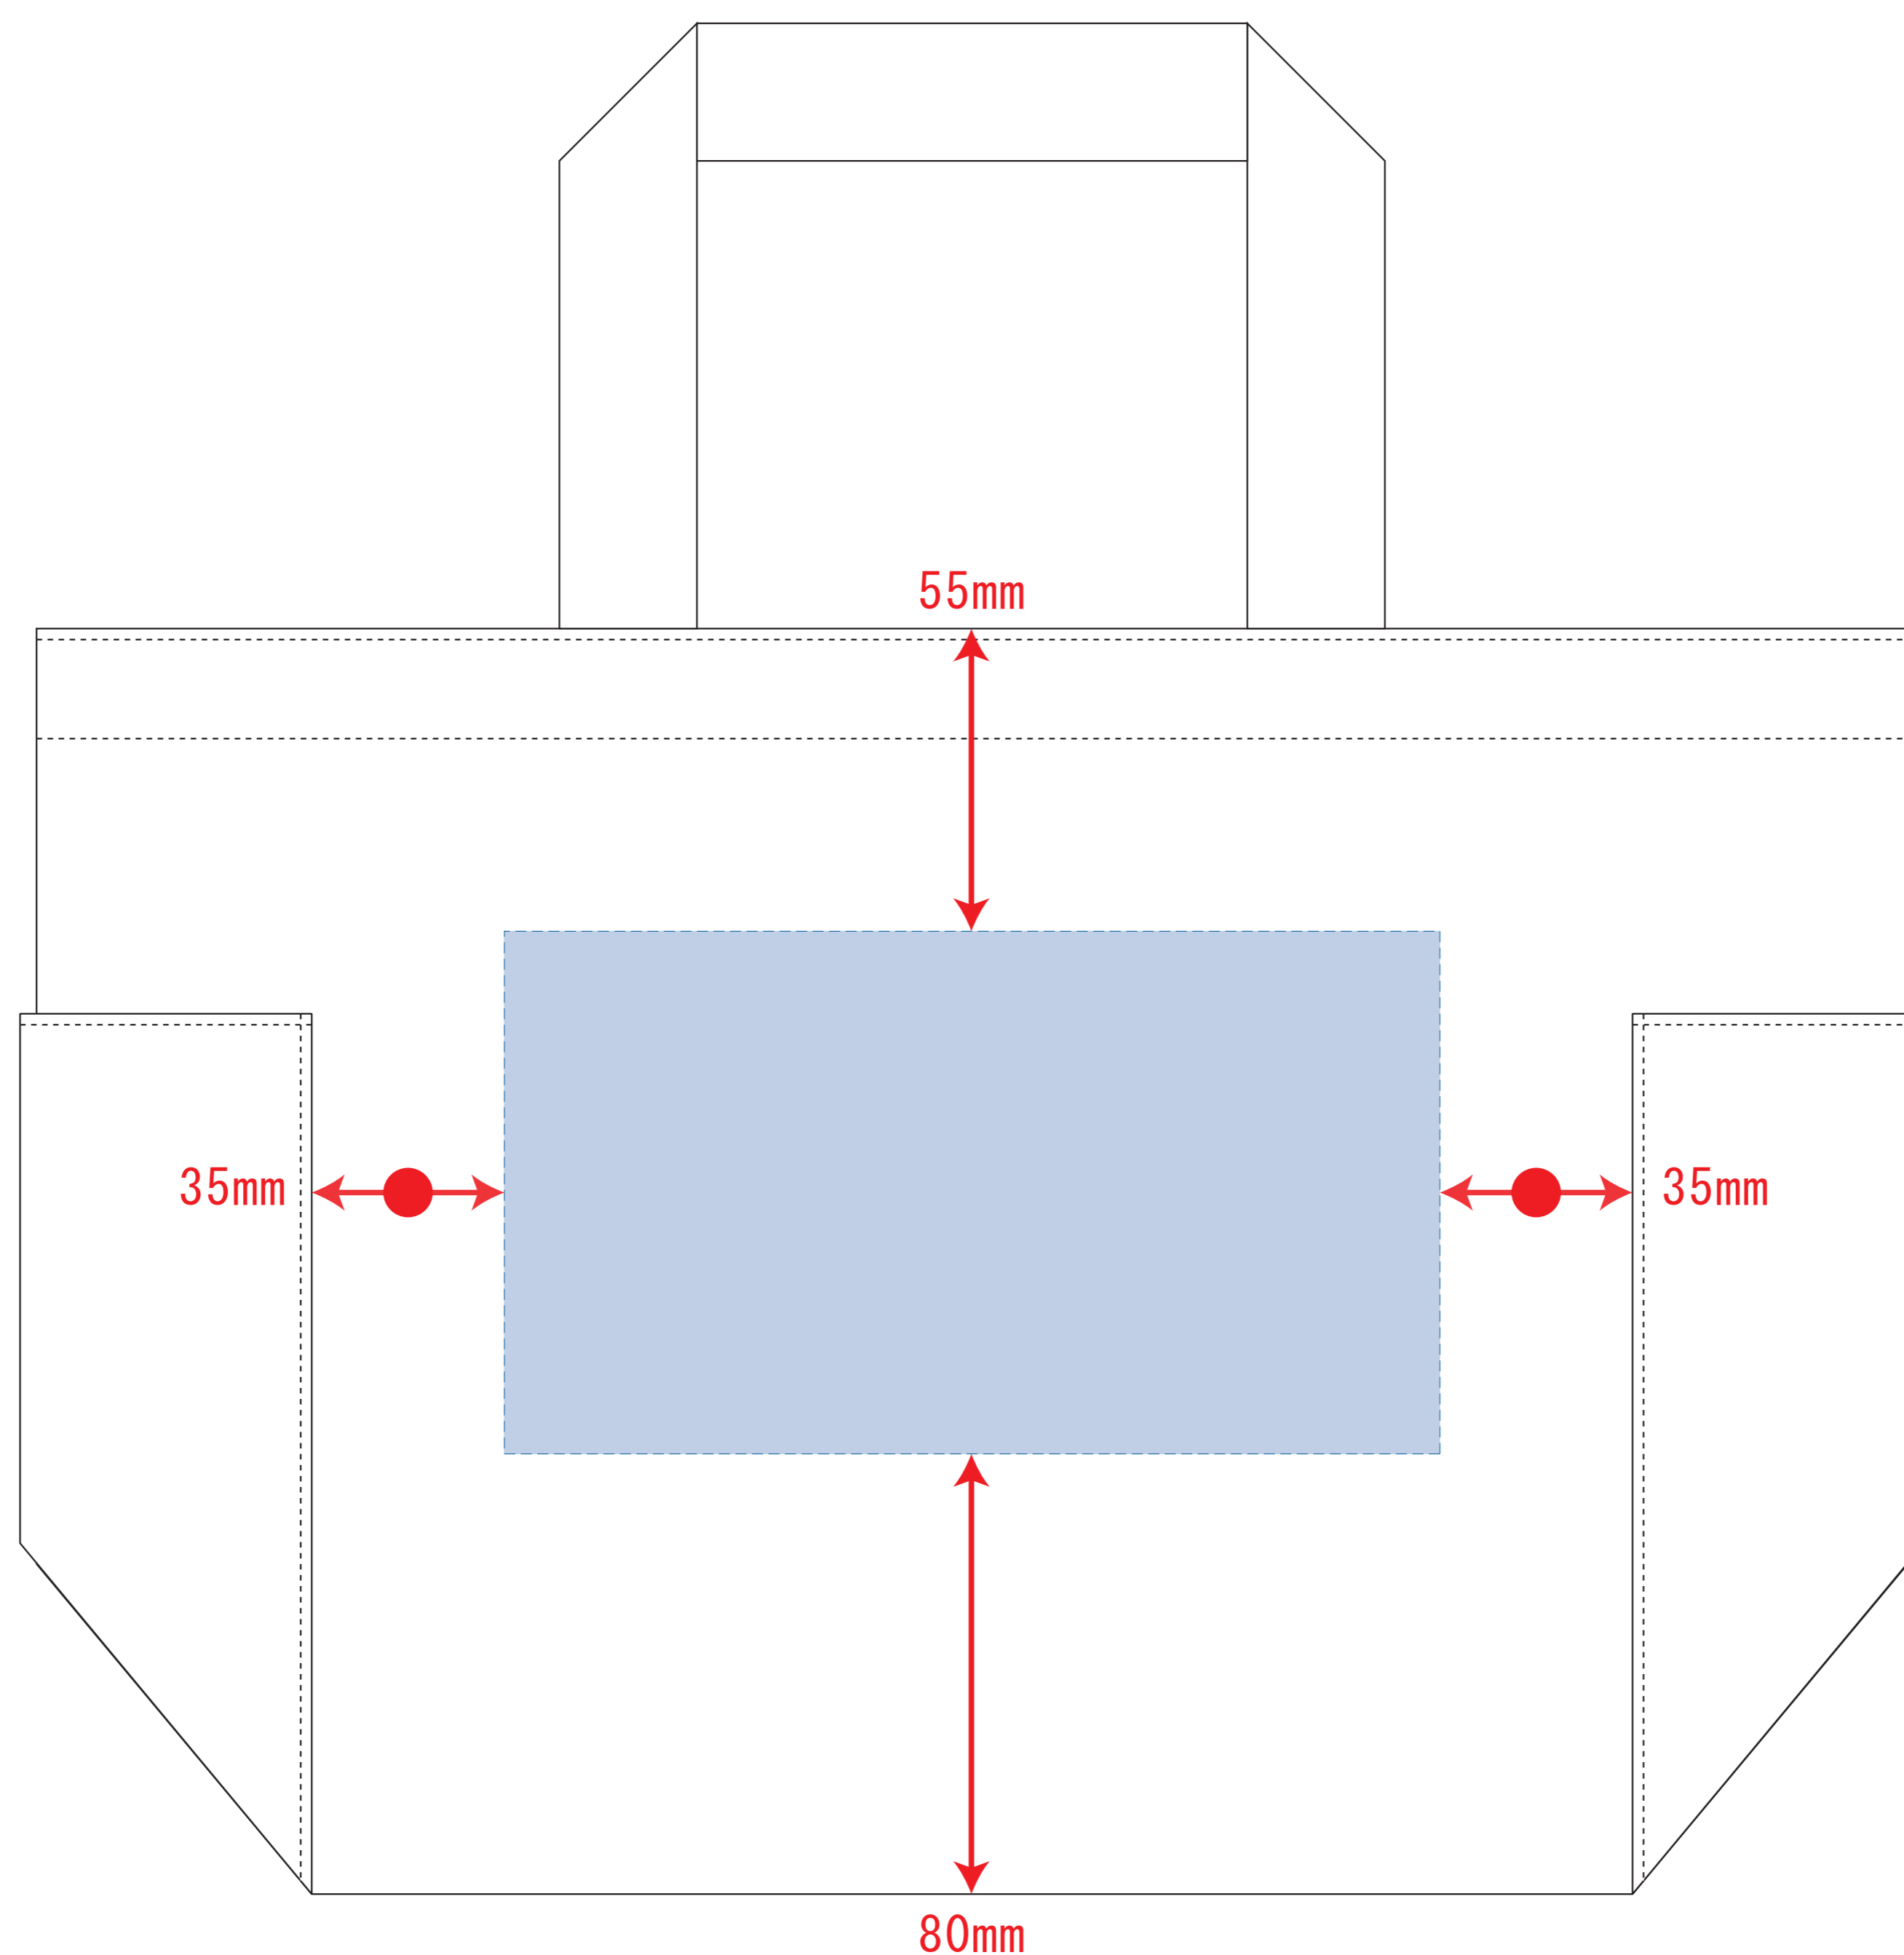

# 厚手キャンバスマルチトート (S)

- クライアント：
  - 営業担当：
  - 制作担当：
  - 受注番号：
  - 納期：2017年00月00日
  - ロット：
  - デザインサイズ：W000mm
  - 刷り色：1C
  - 刷り位置：図参照
- 版下原寸サイズ

※ナチュラルのみエコマーク有り (内側)

レイアウト可能範囲：W170×H95 (mm)

■シルク印刷 最大範囲：W170×H95 (mm)

■熱転写印刷 最大範囲：W170×H95 (mm)

■インクジェット印刷 最大範囲：W170×H95 (mm)