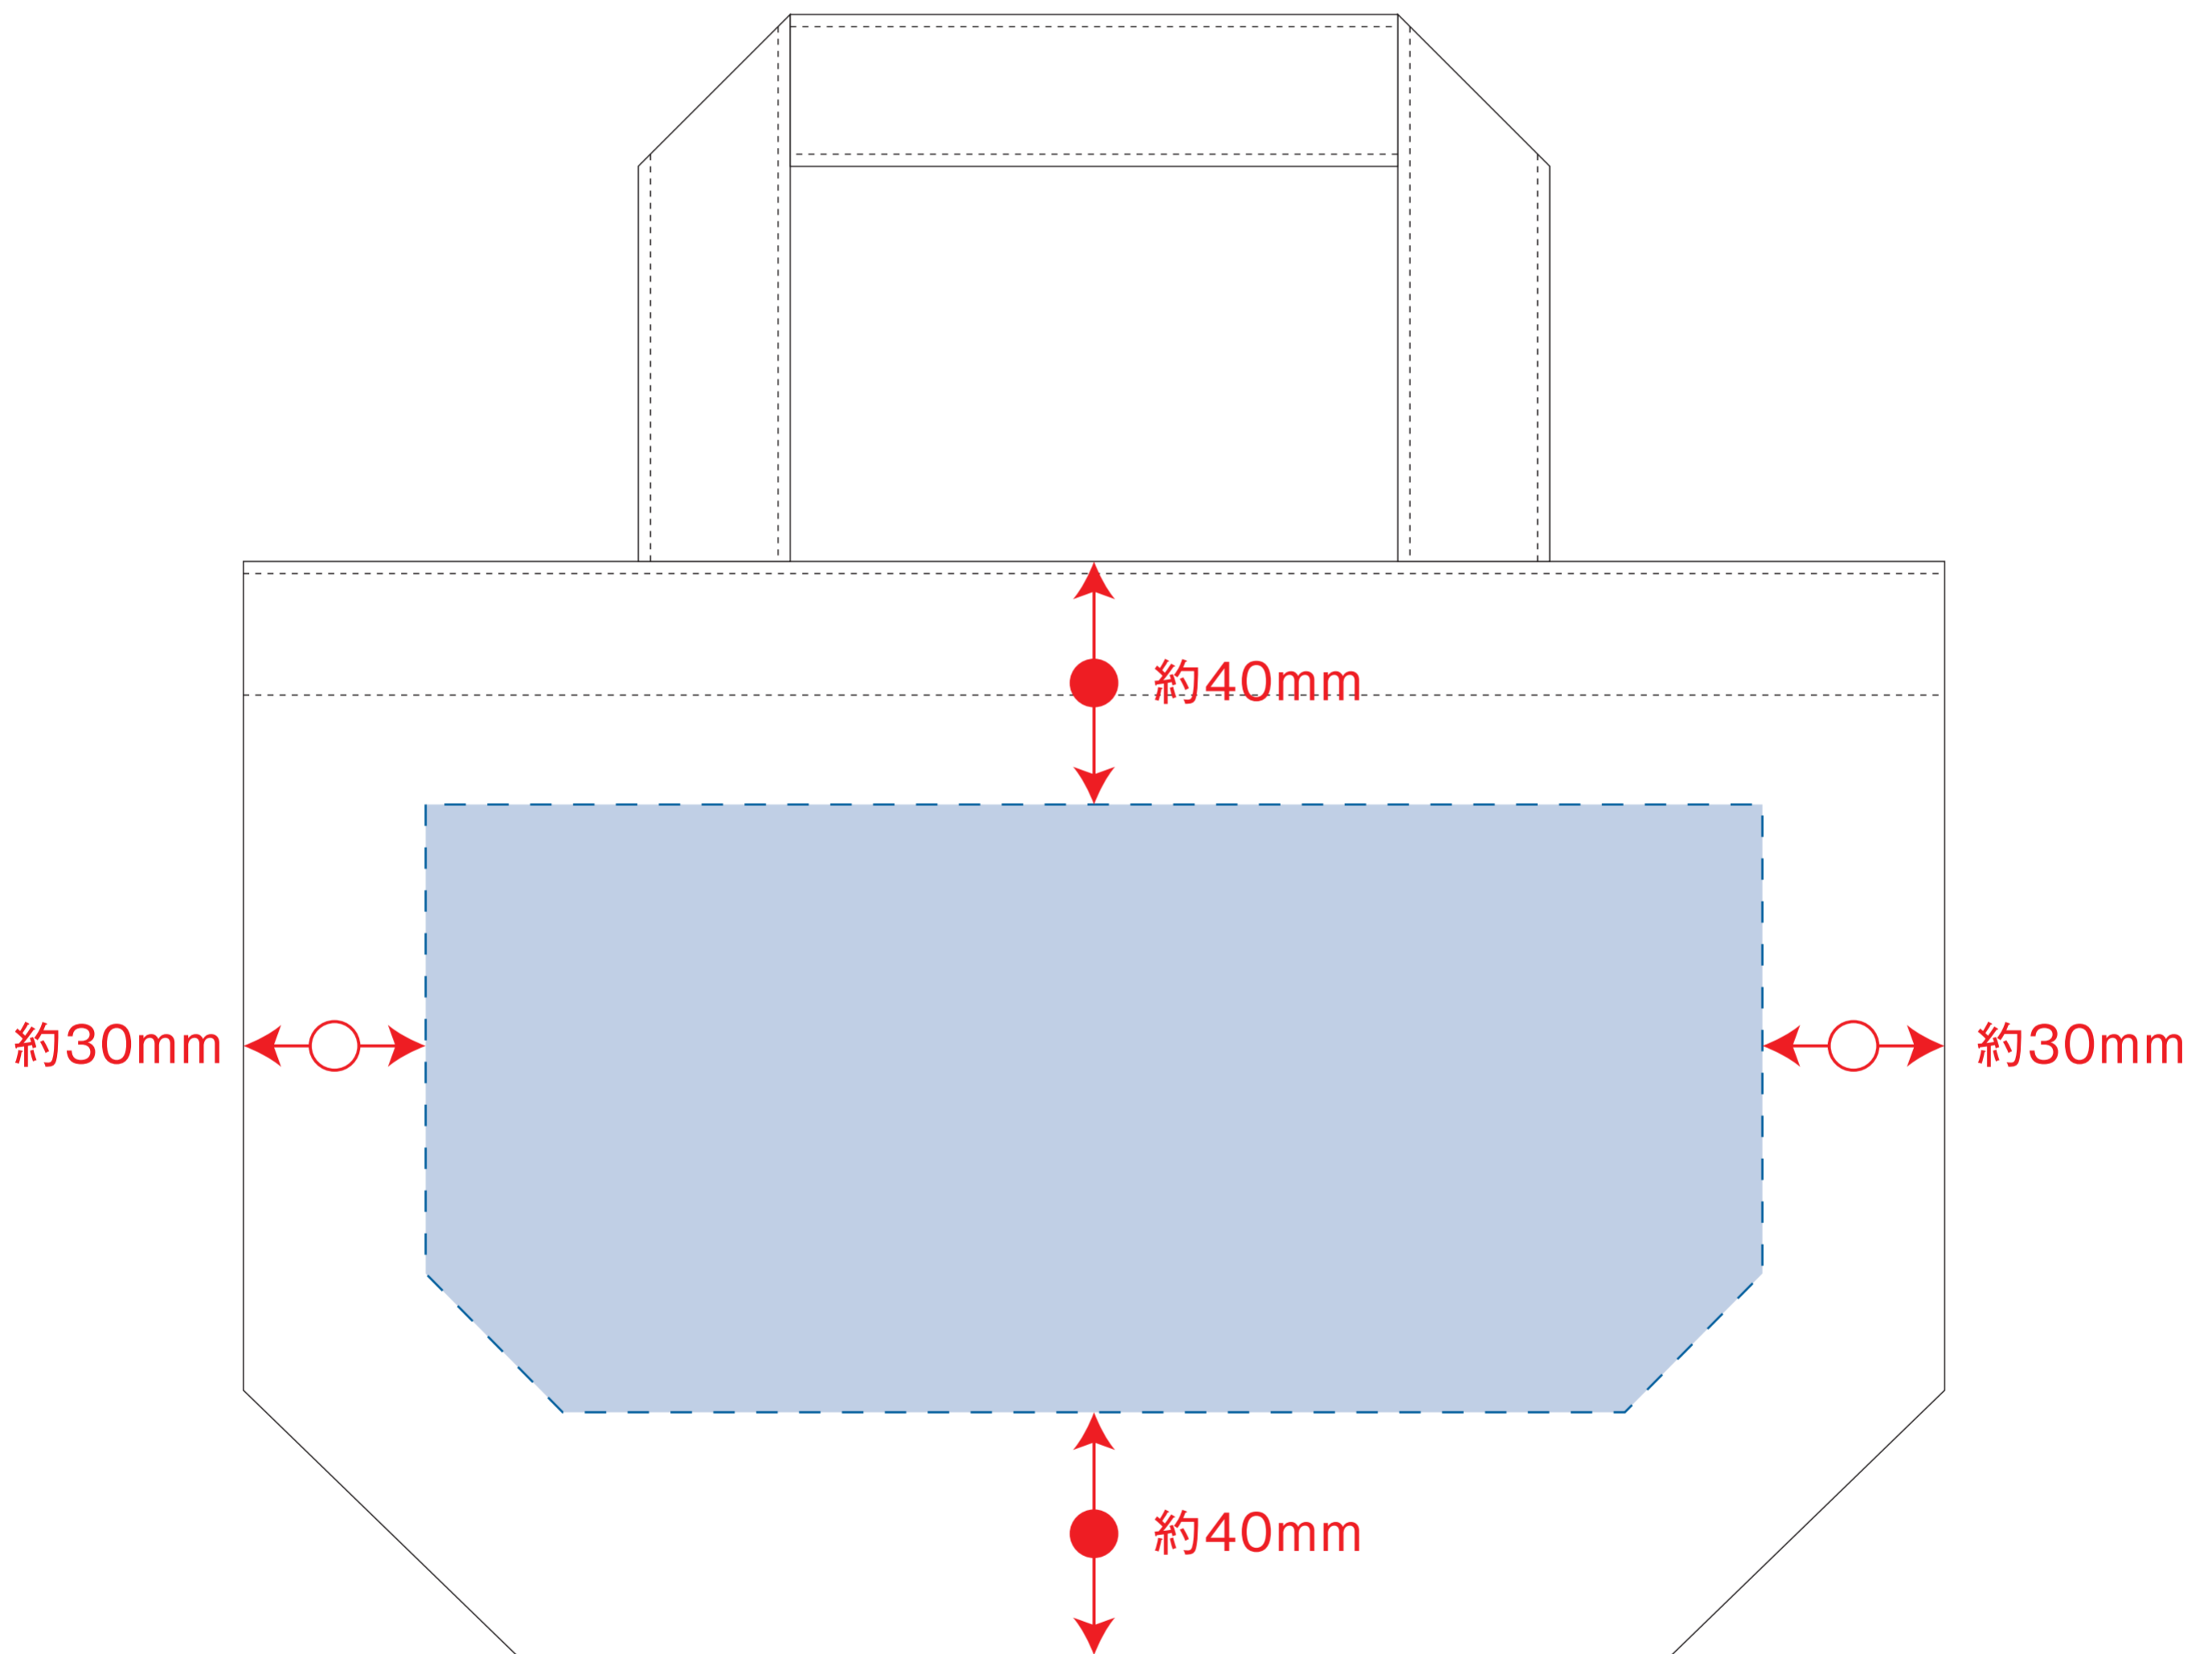

キャンバスダイリートート (S)

- クライアント：
 - 営業担当：
 - 制作担当：
 - 受注番号：
 - 納期：2015年00月00日
 - ロット：
 - デザインサイズ：W000mm
 - 刷り色：1C
 - 刷り位置：☒参照
- 版下原寸サイズ

制作上の注意点

- デザインサイズ:レイアウトの状態での寸法をご記入下さい。
- 刷り色:PANTONEまたはDICのチップでご指定下さい。
※黒・白・金・銀はチップでのご指定はできません。
※刷り色が白の場合、黒でレイアウトし、指示事項/刷り色の部分に「白」とご記入下さい。
- 刷り位置:寸法線はレイアウト位置に合わせて調整して下さい。
- プリントは点線部分、網掛けの刷り範囲  以内をお願い致します。
(ベースの材質、又はデザインによりベタ面が多い場合、線が細かい場合等、調整が必要な場合がございます。)
- 細かい文字などは素材の関係上かすれたり、つぶれてしまう場合がございます。
- ベース素材のカラーにより、印刷色の仕上りが若干変わる場合がございます。

※画像データをご使用の際の注意点

- 原寸600dpiのモノクロ2階調の画像データをレイアウトして下さい。
- 画像データは別途添付して下さい。(pdfデータにリンクしたもの)

※ナチュラルのみエコマーク有り(内側)

レイアウト可能範囲：W220×H100 (mm)

■シルク印刷 最大範囲：W220×H100 (mm)

■熱転写印刷 最大範囲：W220×H100 (mm)