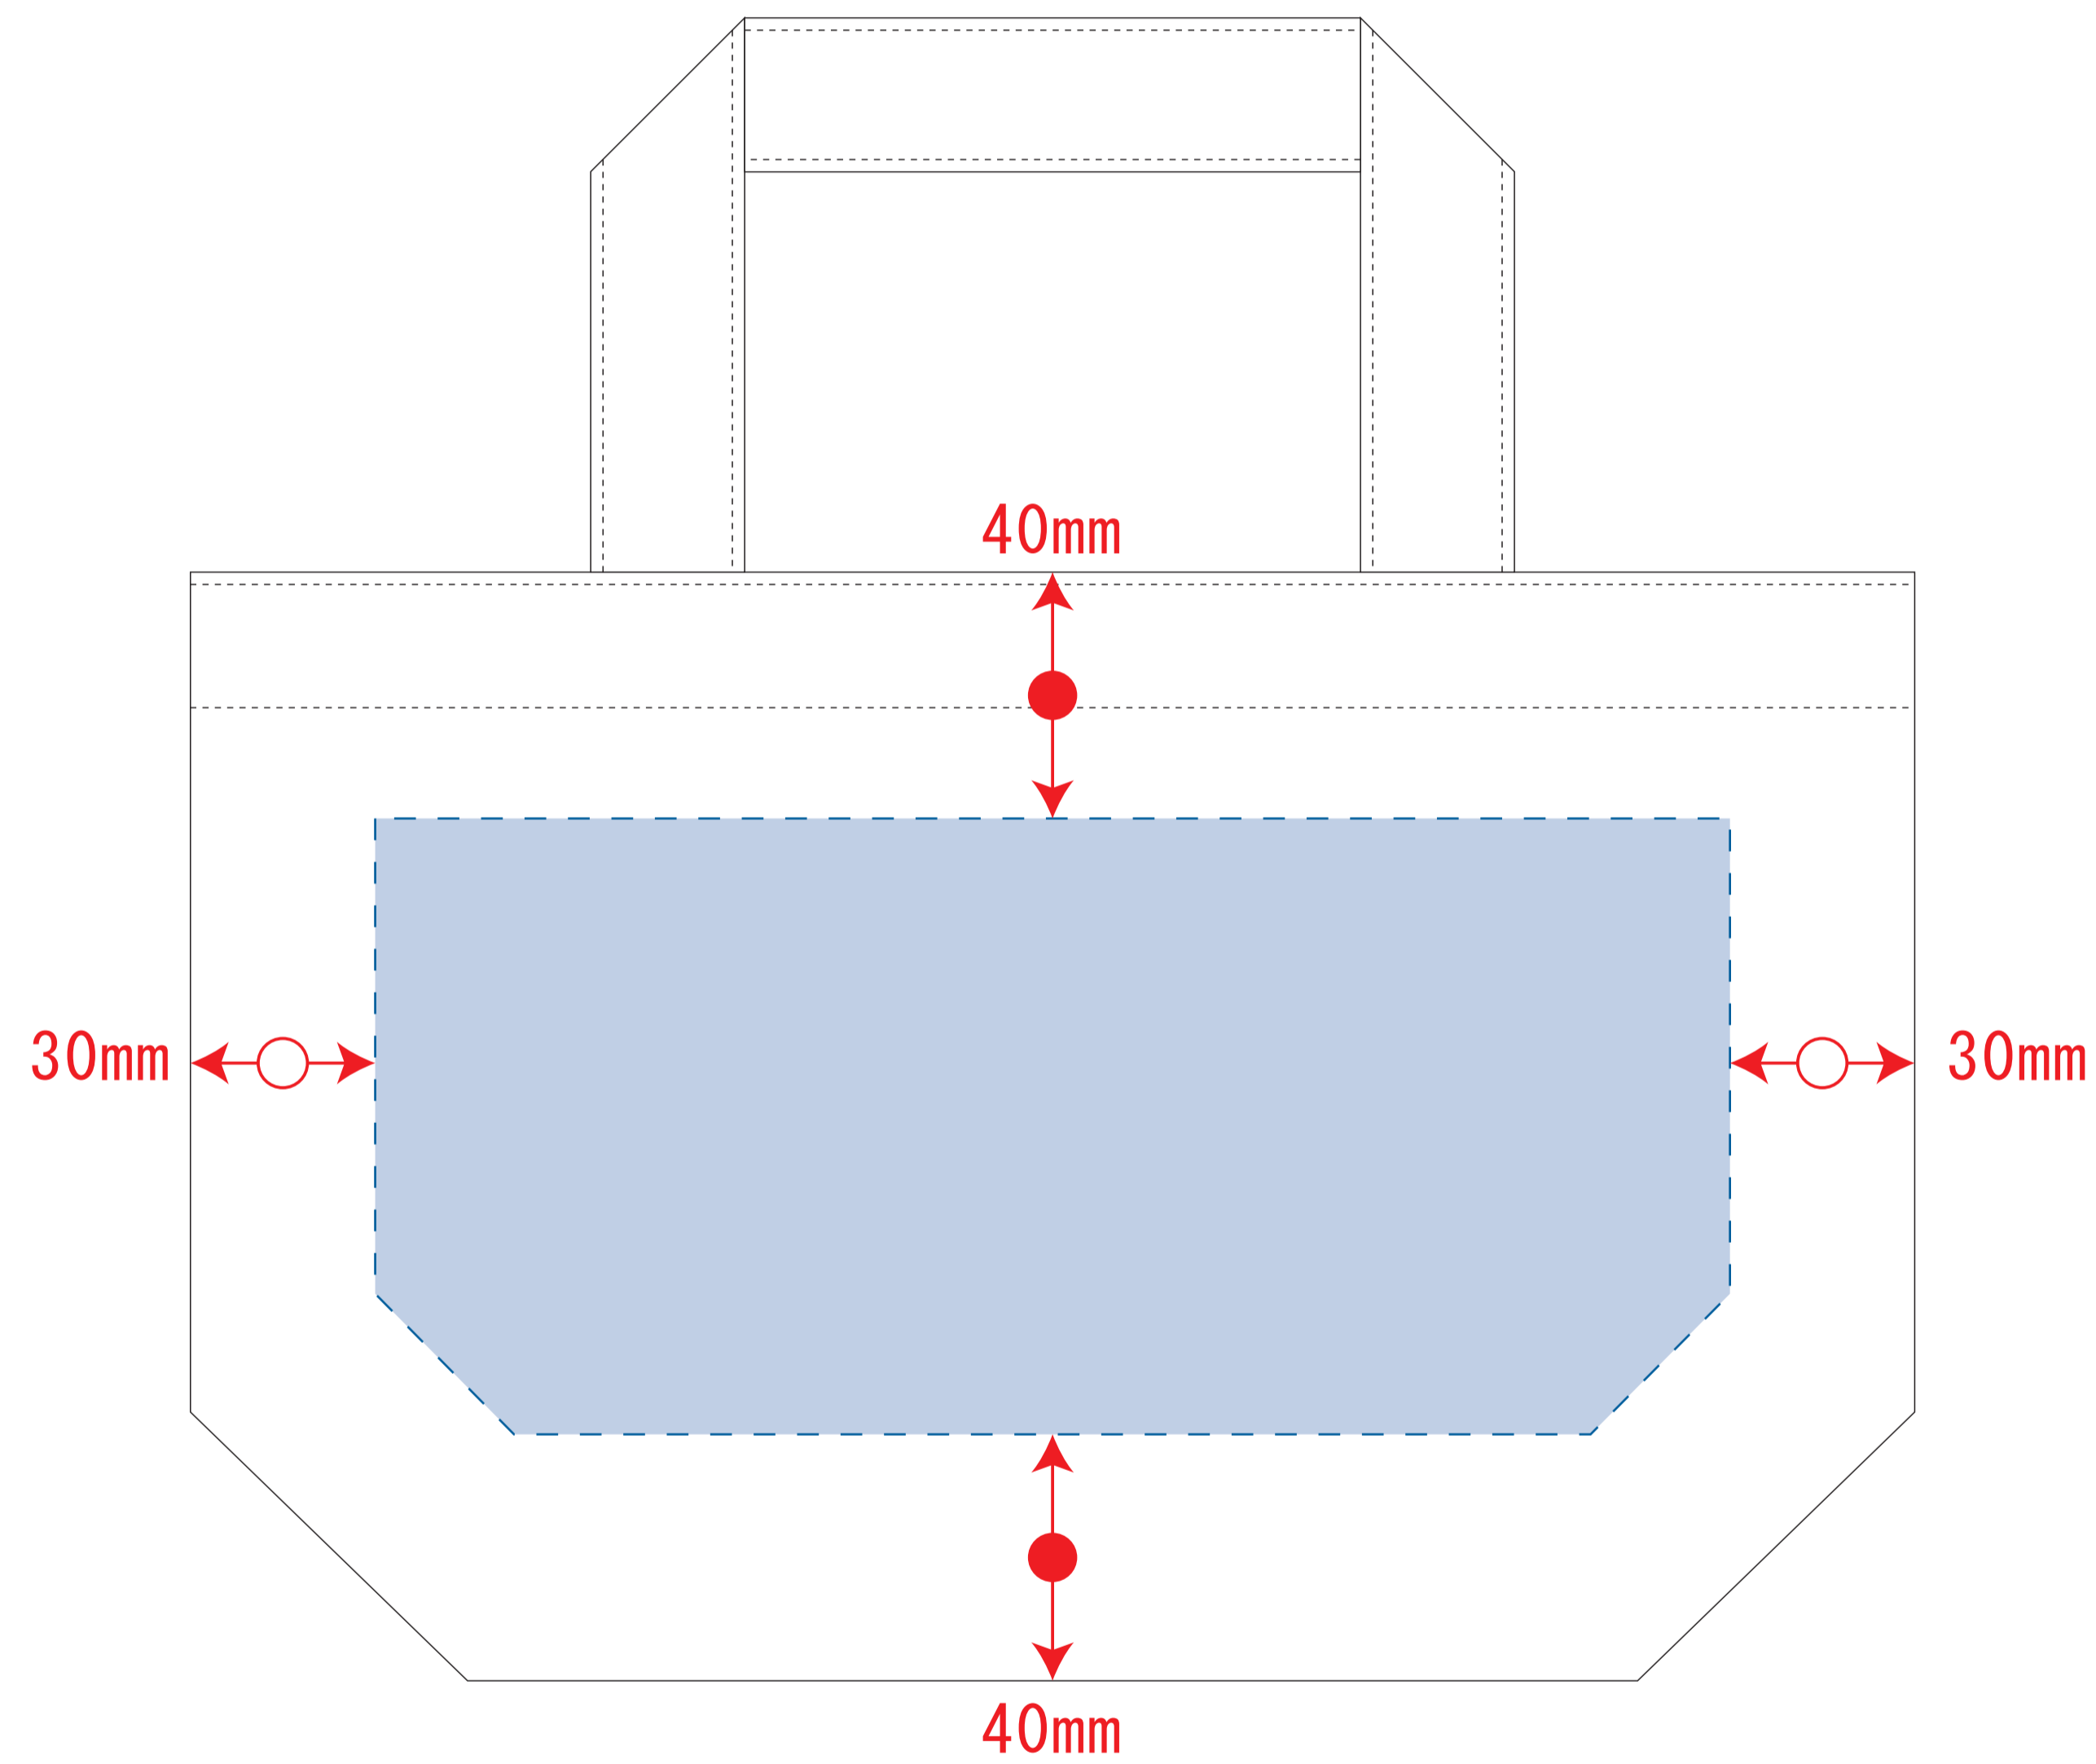

キャンバスデイリートート (S)

- クライアント:
 - 営業担当:
 - 制作担当:
 - 受注番号:
 - 納期: 2019年00月00日
 - ロット:
 - デザインサイズ: W000mm
 - 刷り色: 1C
 - 刷り位置: 図参照
- 版下原寸サイズ

※ナチュラルのみエコマーク有り(内側)

デザインスペース: W220×H100 (mm)

■シルク印刷 最大範囲: W220×H100 (mm)

■熱転写印刷 最大範囲: W220×H100 (mm)

キャンバスデイリートート (S) インクジェット

- クライアント:
 - 営業担当:
 - 制作担当:
 - 受注番号:
 - 納期: 2019年00月00日
 - ロット:
 - デザインサイズ: W000mm
 - 刷り色: インクジェットフルカラー
 - 刷り位置: 図参照
- 版下原寸サイズ

※ナチュラルのみエコマーク有り(内側)

デザインスペース: W220×H110 (mm)

■インクジェット印刷 最大範囲: W220×H110 (mm)