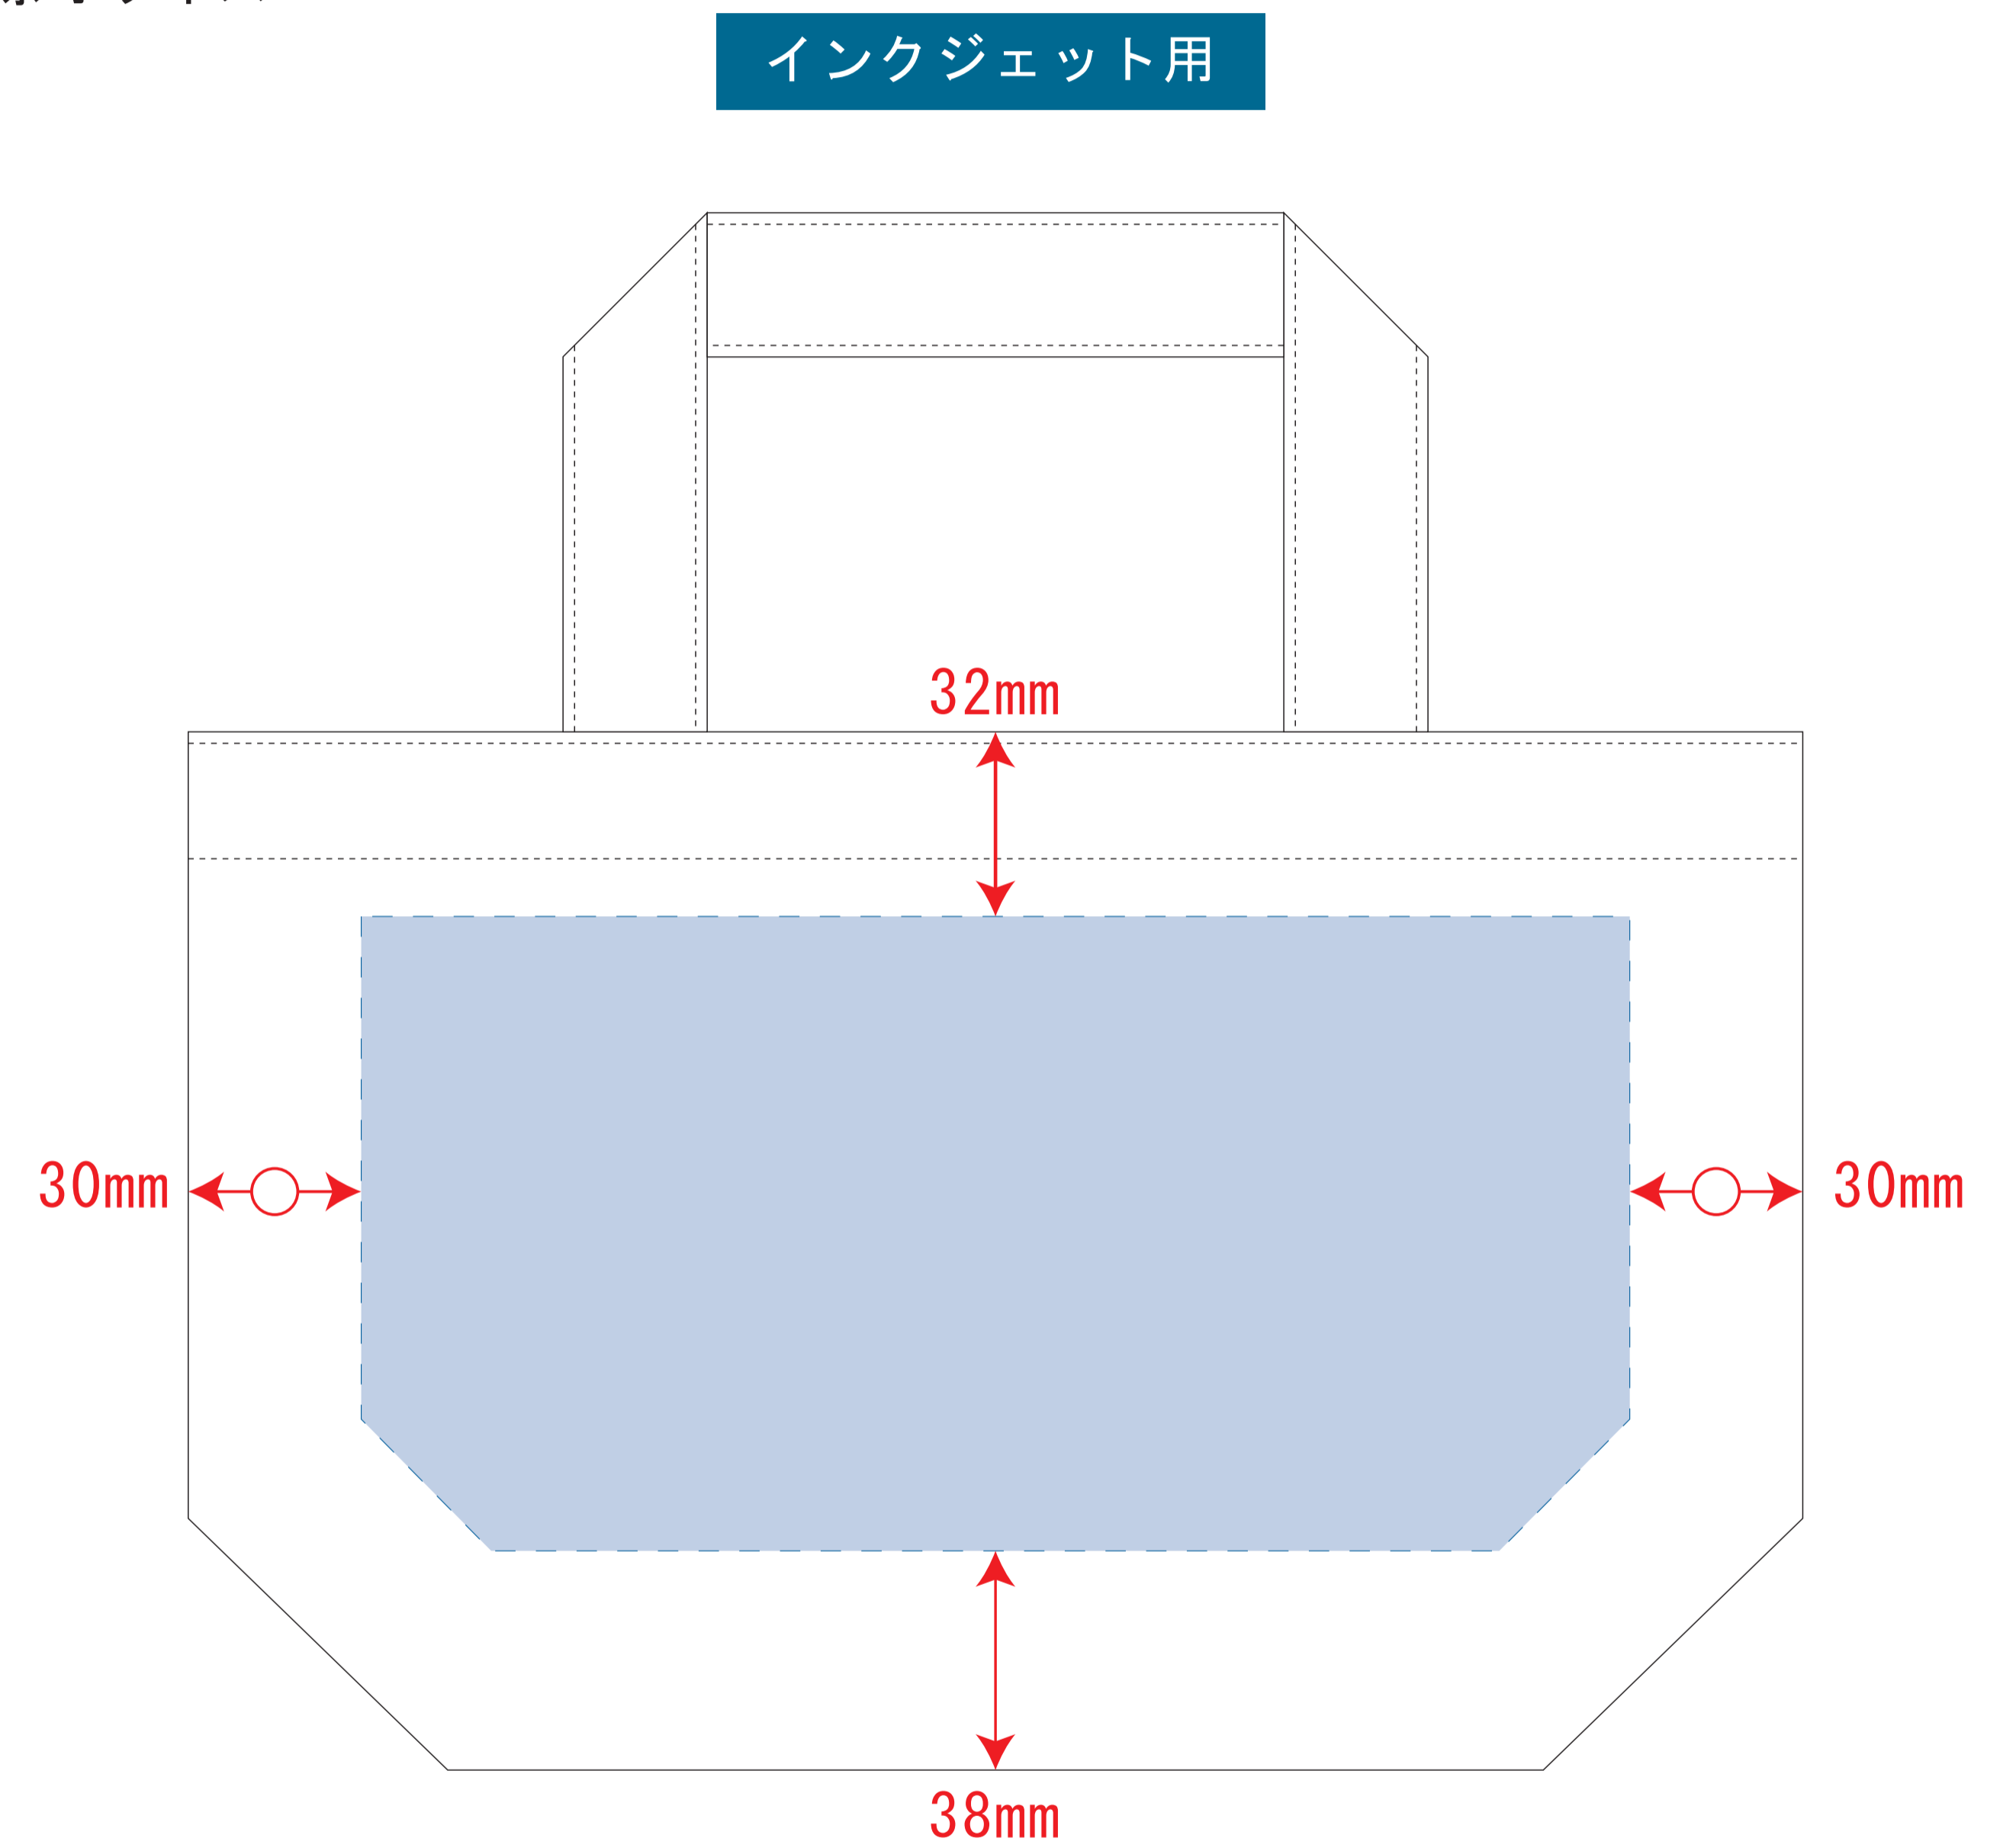

キャンバスデイリートート (S)

- クライアント:
 - 営業担当:
 - 制作担当:
 - 受注番号:
 - 納期: 2019年00月00日
 - ロット:
 - デザインサイズ: W000mm
 - 刷り色: 1C
 - 刷り位置: 図参照
- 版下原寸サイズ

※ナチュラルのみエコマーク有り(内側)

デザインスペース: W220×H100 (mm)

■シルク印刷 最大範囲: W220×H100 (mm)

■熱転写印刷 最大範囲: W220×H100 (mm)

キャンバスデイリートート (S) インクジェット

- クライアント:
 - 営業担当:
 - 制作担当:
 - 受注番号:
 - 納期: 2019年00月00日
 - ロット:
 - デザインサイズ: W000mm
 - 刷り色: インクジェットフルカラー
 - 刷り位置: 図参照
- 版下原寸サイズ

※ナチュラルのみエコマーク有り(内側)

デザインスペース: W220×H110 (mm)

■インクジェット印刷 最大範囲: W220×H110 (mm)