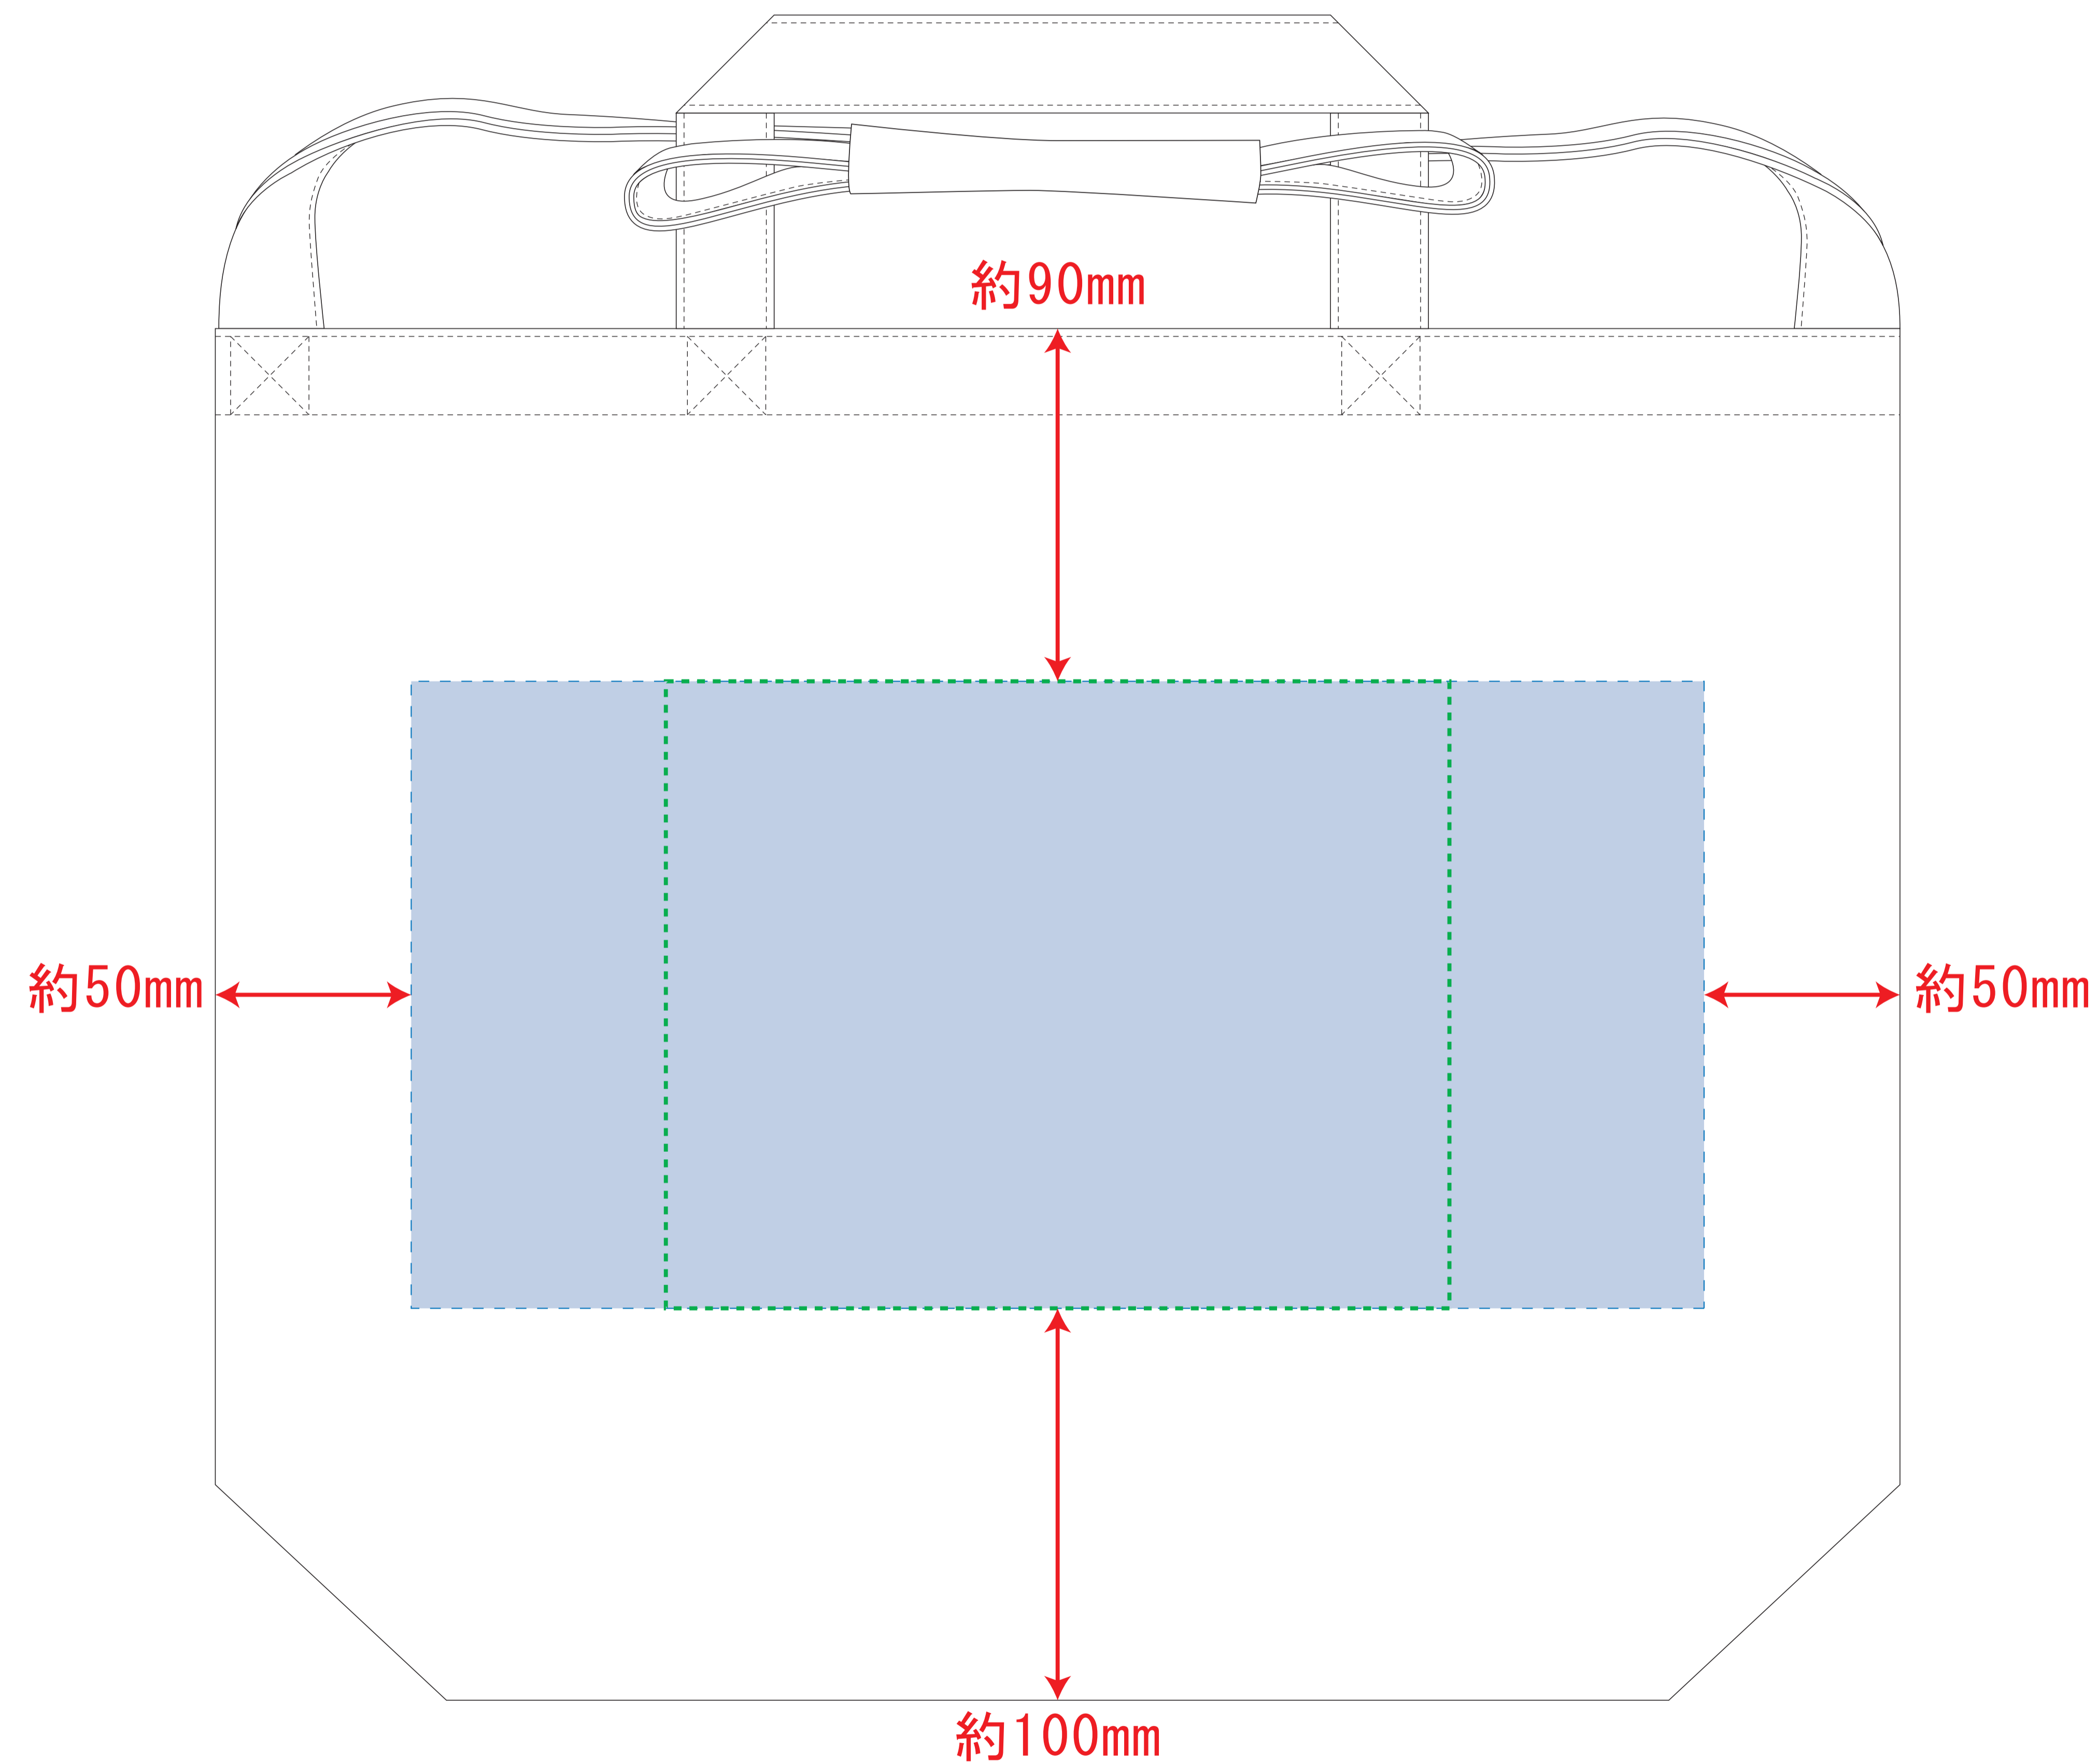

TR-00408 キャンバスWスタイルバッグ

●クライアント：

●ロット：

●デザインサイズ：W000mm

●印刷色：

●刷り位置：図内に配置した通り

版下は原寸サイズで作成してください。

注意事項

- 実線 0.3mm 以上、ヌキ線 1mm 以上での線幅で作成を推奨します。推奨値以下の線については全て印刷出たなりでご了承ください。
- 画像データはリンクにせず、必ず<埋め込み>にしてください。
- 脇や端から 30mm 以内の位置は指定できません。
- 1色印刷のデータは黒1色 (K100%) の 600dpi 以上で作成してください。
- フルカラー印刷のデータは CMYK モードの 350dpi 以上で作成してください。

【Photoshop をご使用の方】

- 文字は必ず<ラスタライズ>してください。

【Illustrator をご使用の方】

- 文字は必ず<アウトライン化>してください。
- 線や図形も全て<アウトライン化>してください。
- 特殊効果を使用した場合は、アピアランスの分割を行うか、ラスタライズしてください。

※ナチュラルのみエコマーク有り(内側)

デザインスペース：W330×H160 (mm)

■シルク印刷 最大範囲：W200×H160 (mm)

■熱転写印刷 最大範囲：W200×H160 (mm)

■インクジェット印刷 最大範囲：W200×H160 (mm)