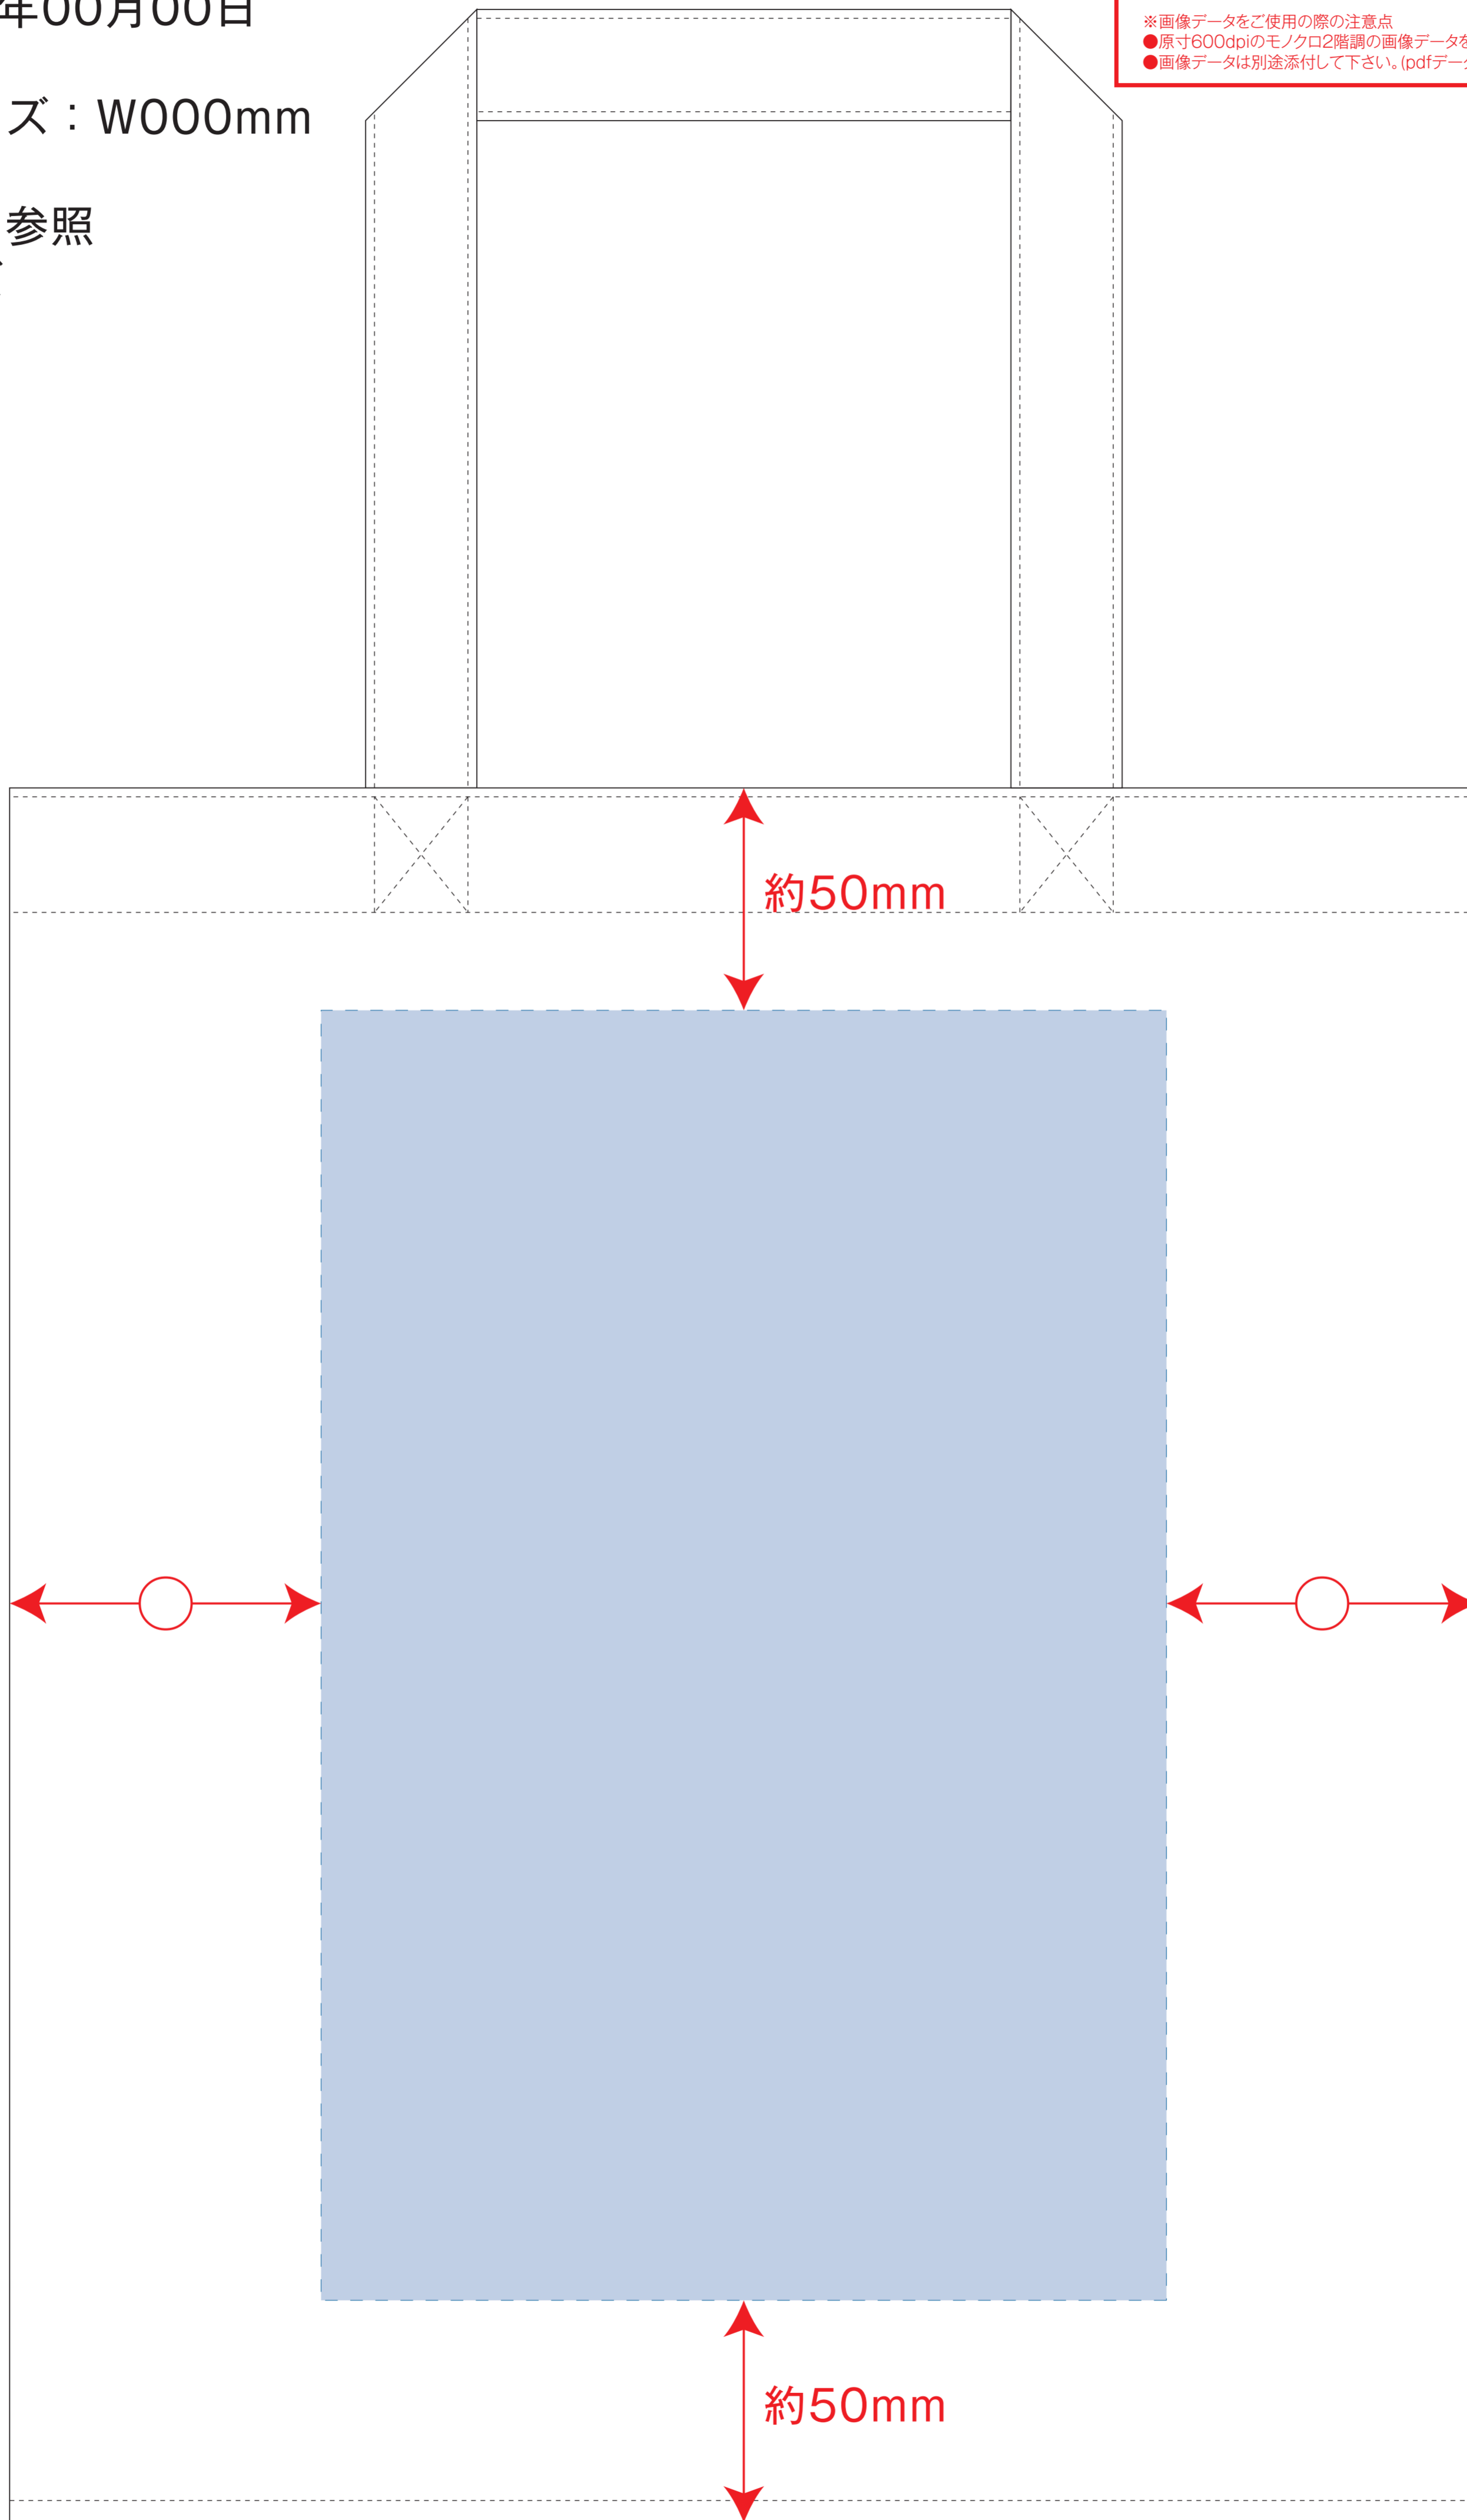

ライトキャンバスバッグ 横マチ付

- クライアント：
 - 営業担当：
 - 制作担当：
 - 受注番号：
 - 納期：2015年00月00日
 - ロット：
 - デザインサイズ：W000mm
 - 刷り色：1C
 - 刷り位置：図参照
- 版下原寸サイズ

- 制作上の注意点
- デザインサイズ:レイアウトの状態での寸法をご記入下さい。
 - 刷り色:PANTONEまたはDICのチップでご指定下さい。
※黒・白・金・銀はチップでの指定はできません。
※刷り色が白の場合、黒でレイアウトし、指示事項/刷り色の部分に「白」とご記入下さい。
 - 刷り位置:寸法線はレイアウト位置に合わせて調整して下さい。
 - プリントは点線部分、網掛けの刷り範囲  以内をお願い致します。
(ベースの材質、又はデザインによりベタ面が多い場合、線が細かい場合等、調整が必要な場合がございます。)
 - 細かい文字などは素材の関係上かすれたり、つぶれてしまう場合がございます。
 - ベース素材のカラーにより、印刷色の仕上りが若干変わる場合がございます。
- ※画像データをご使用の際の注意点
- 原寸600dpiのモノクロ2階調の画像データをレイアウトして下さい。
 - 画像データは別途添付して下さい。(pdfデータにリンクしたもの)

- ※ナチュラルのみエコマーク有り(内側)
- レイアウト可能範囲：W190×H290 (mm)
- シルク印刷 最大範囲：W190×H290 (mm)
- 熱転写印刷 最大範囲：W190×H290 (mm)