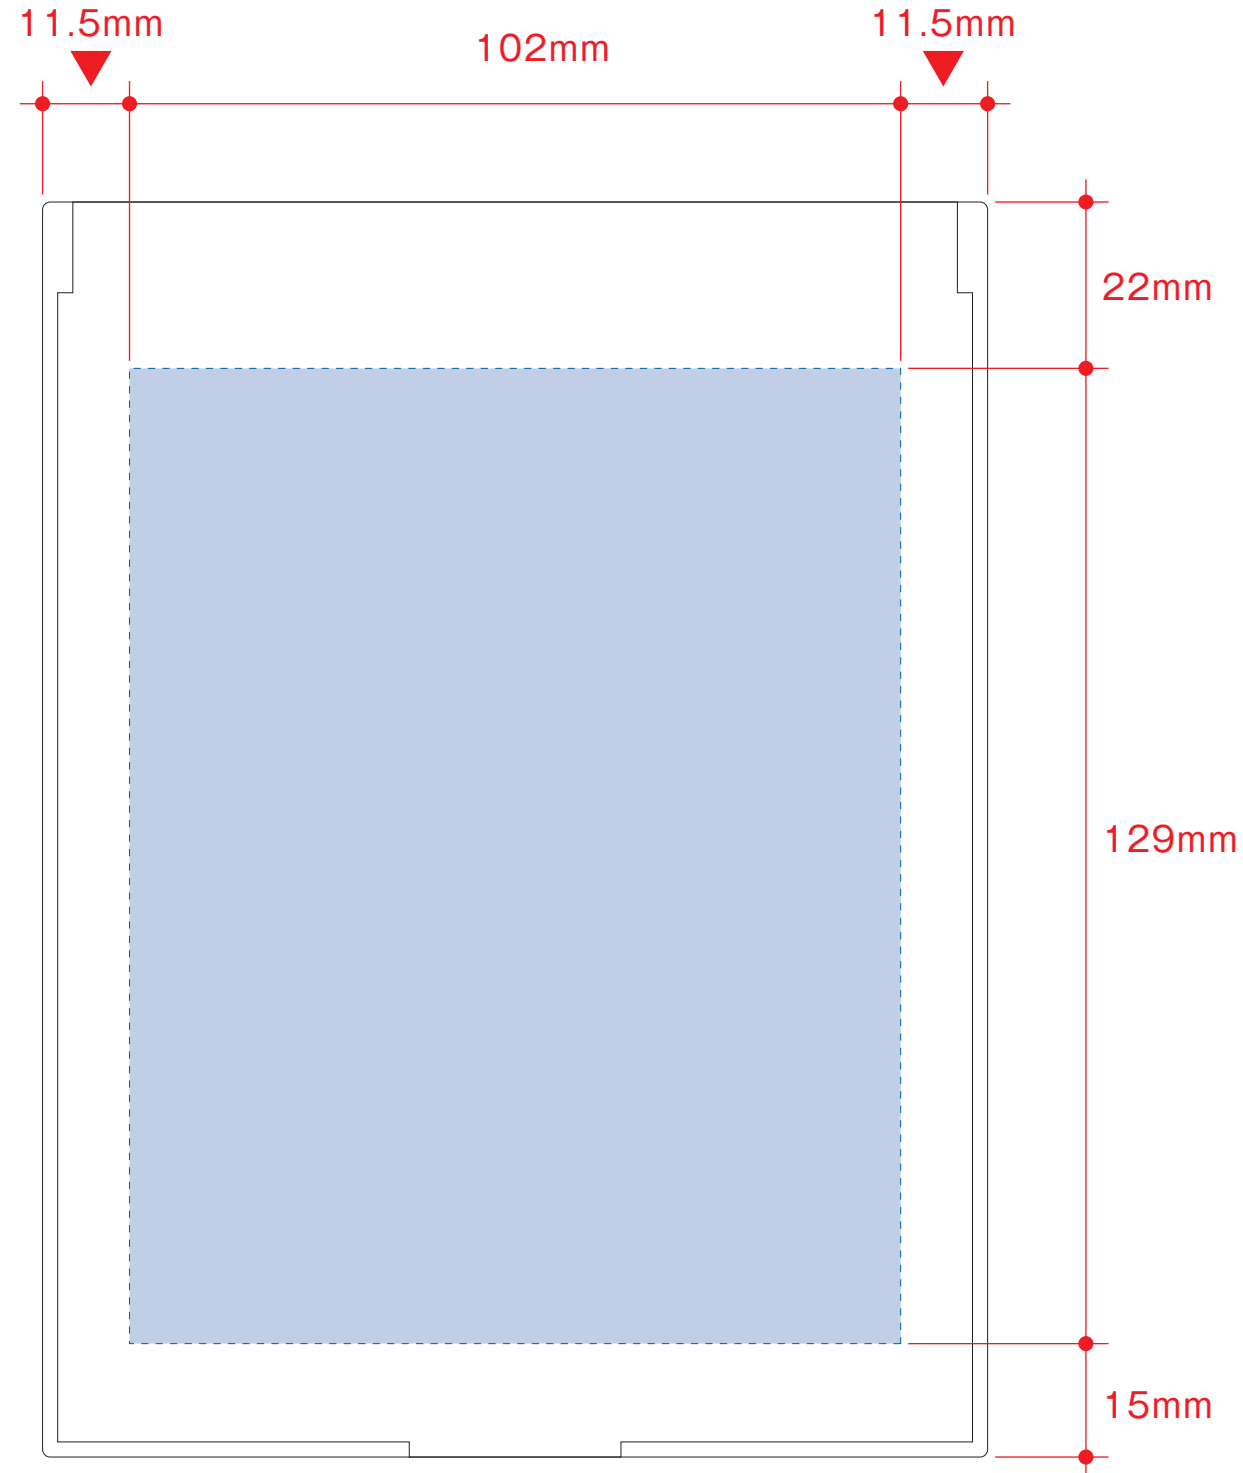

# フロストスクエアミラー (L)

- クライアント:
  - 営業担当:
  - 制作担当:
  - 受注番号:
  - 納期: 2016年00月00日
  - ロット:
  - デザインサイズ: W000mm
  - 刷り色: 1C
  - 刷り位置: 図参照
- 版下原寸サイズ

レイアウト可能範囲: W102×H129 (mm)

■シルク印刷 最大範囲: W102×H129 (mm)

■パッド印刷 最大範囲: W40×H40(mm)  
W5×H55(mm)

■インクジェット印刷 最大範囲: W102×H129 (mm)