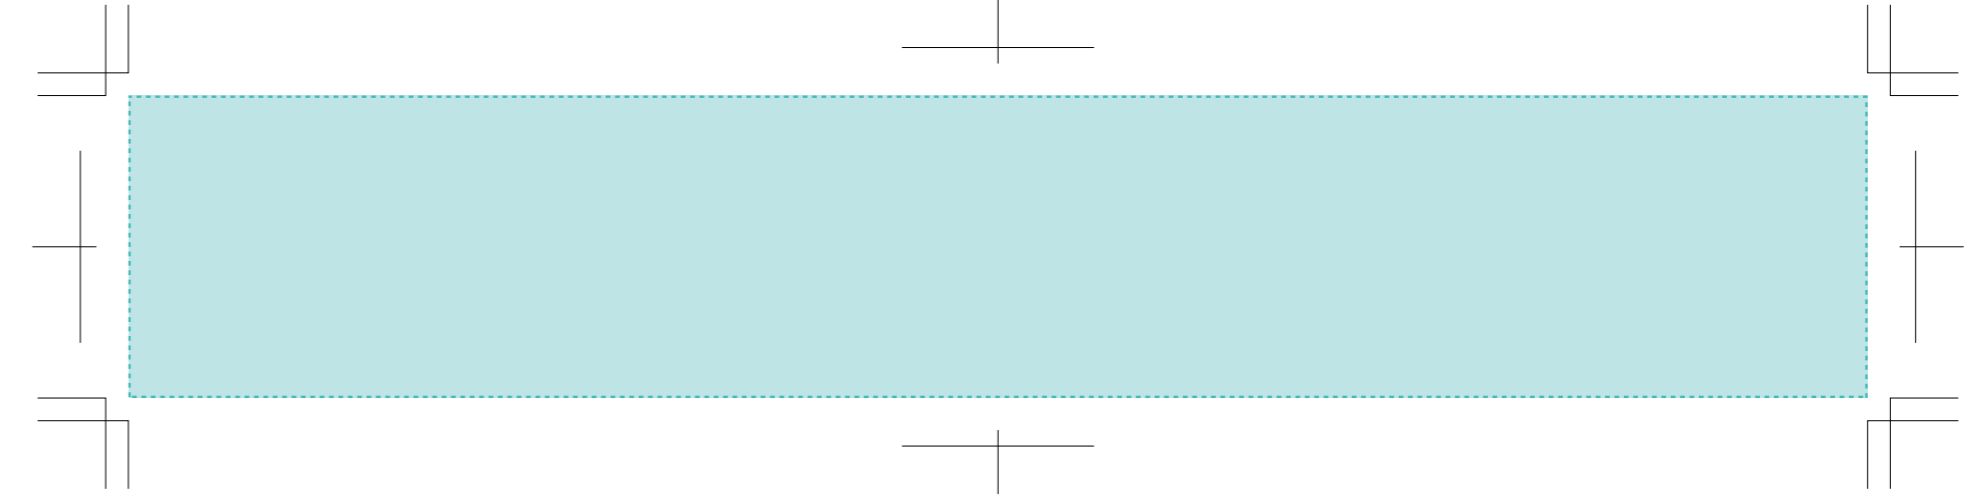

# サーモス真空断熱カップ (JDH-360)

- ロット：
- デザインサイズ：
- 印刷色：
- 印刷位置：エリア 上から 00mm / 下から 00mm  
ロゴ正面 / 裏面 / 右側面 / 左側面

## ■ シルク印刷 / パッド印刷 ■

## ■ 回転シルク ■

■シルク印刷 / パッド印刷 : W30mm×H30mm

■回転シルク印刷 : W230mm×H40mm