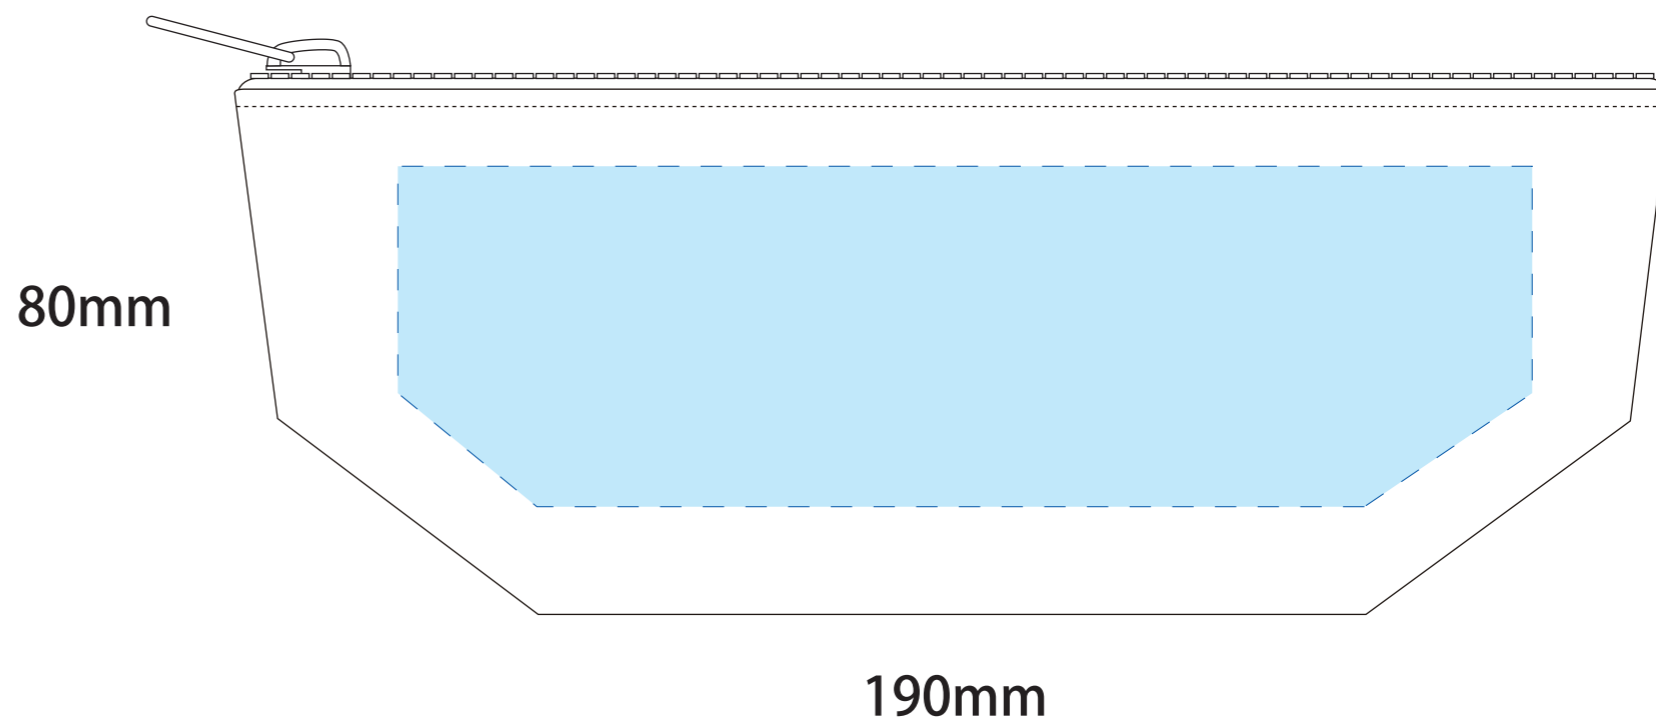

マチ広ポーチ

◎点線内にデザインを入れてください。 

◎縫製品のため、サイズには個体差が生じます。予めご了承ください。

■商品サイズ：約 W190×H80×D80mm

■名入れ方法：シルク印刷（1色） ・ 素押し ・ 箔押し（ゴールド） ・ 箔押し（シルバー） 

■名入れサイズ：W  ×H  mm

■刷り色： 

※シルク印刷の場合は、インクの色を PANTONE あるいは DIC でご指示ください。

生地色	ファスナー

印刷範囲：W150×H45mm

190mm