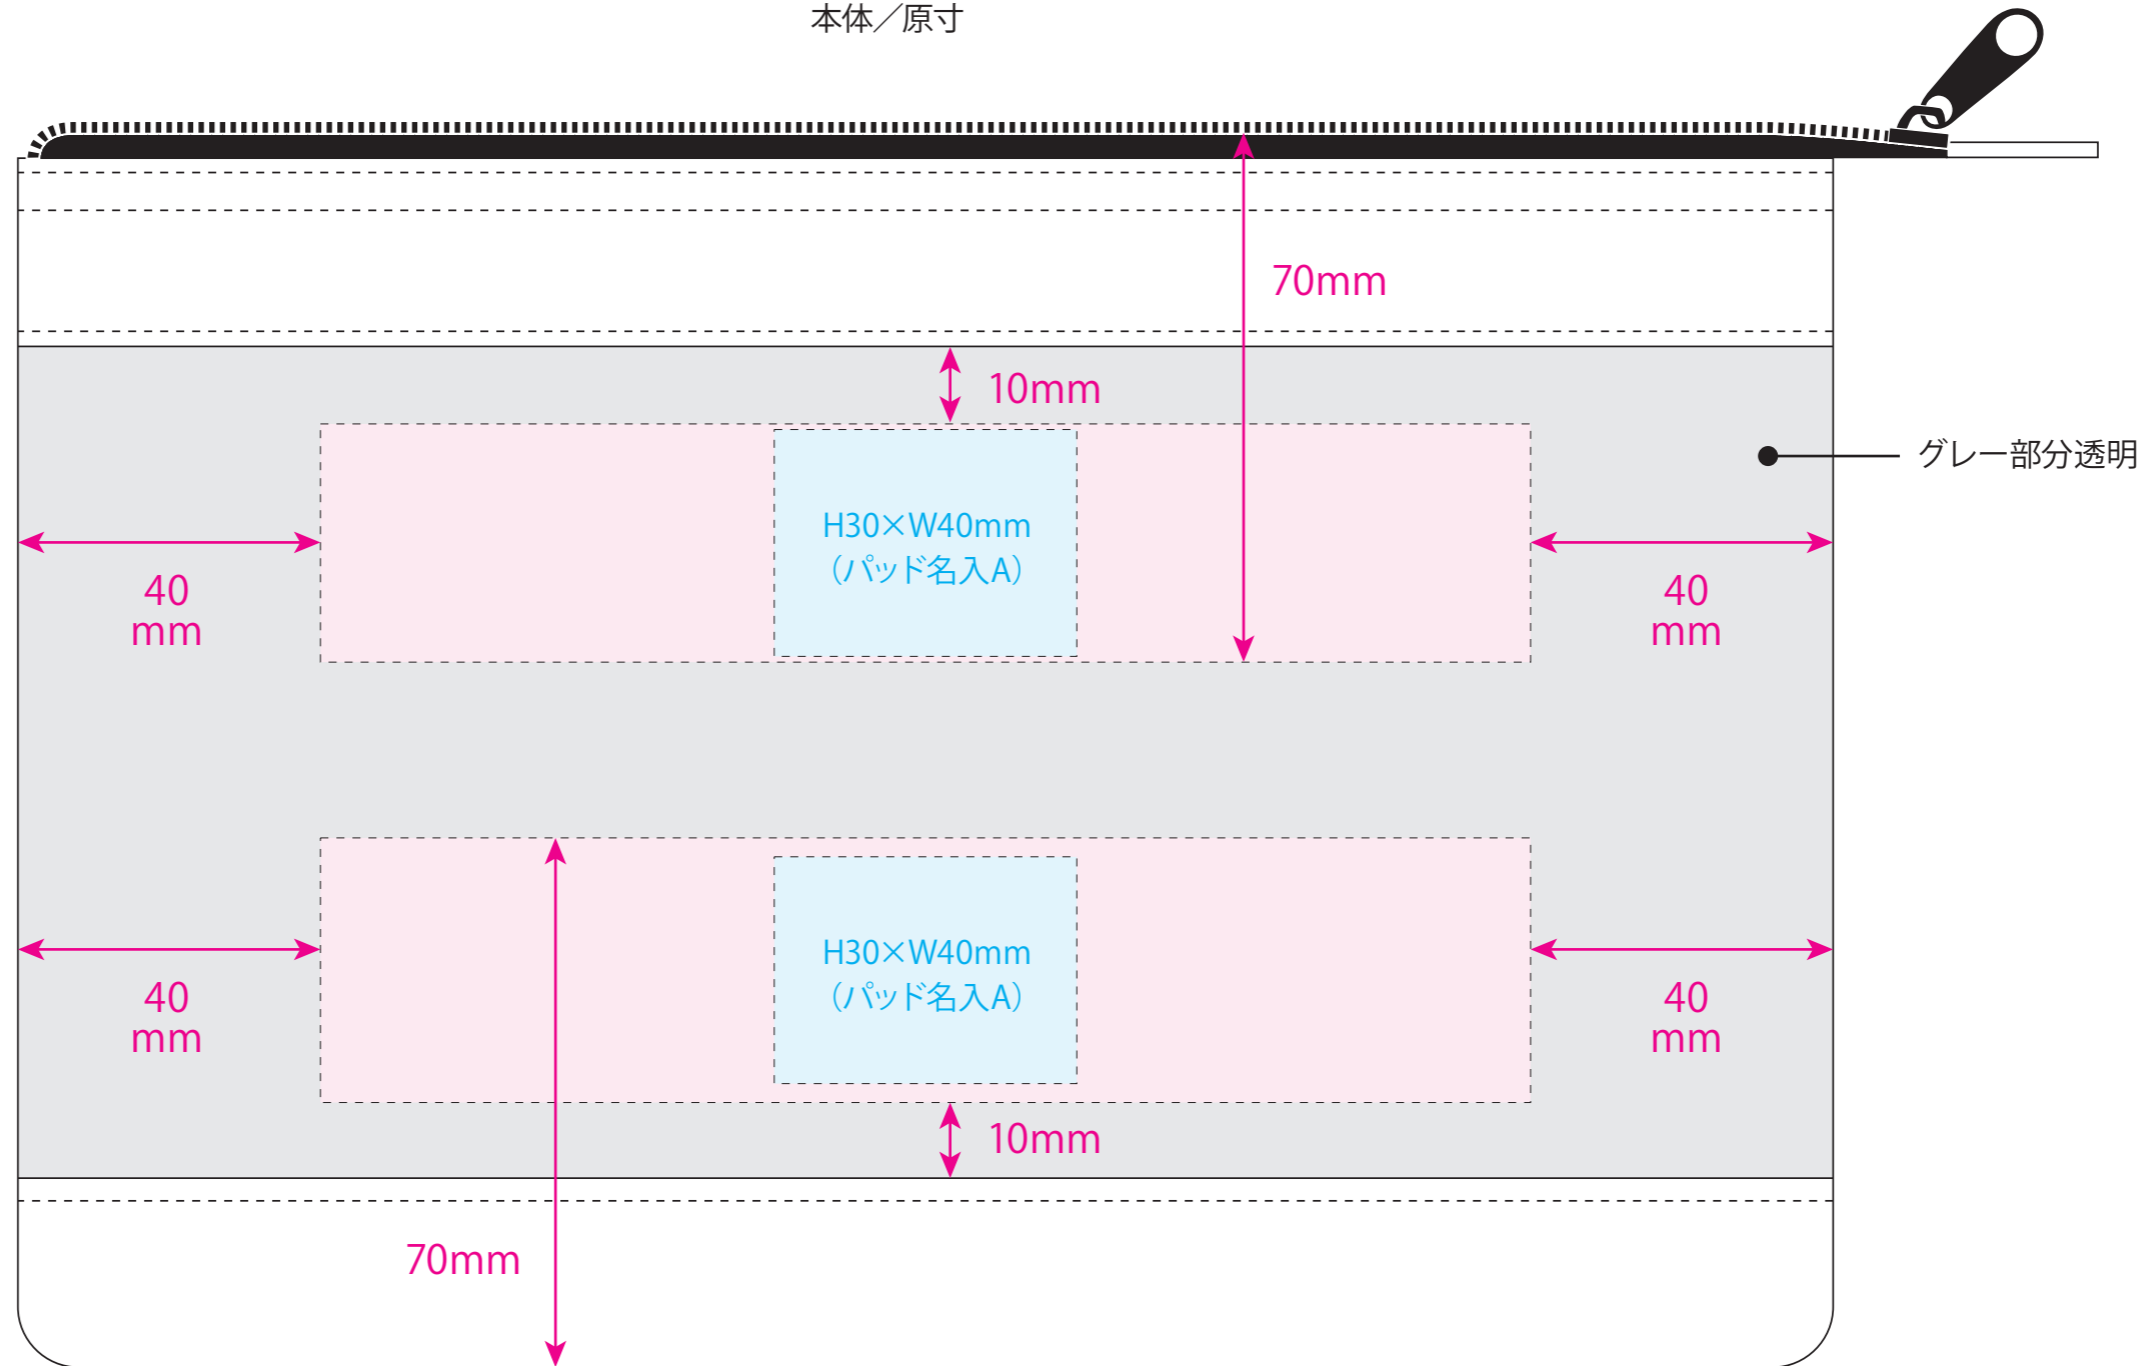

●テントクロスクリアポーチA5／本体

名入れサイズ 

印刷可能範囲 

本体色

★おもて面

[イメージ]
本体／原寸

100%

※イメージですので、実際のサイズや位置とは異なる場合がございます。製品には個体差があります。ご了承ください。

●テントクロスクリアポーチA5／本体

名入れサイズ 

印刷可能範囲 

本体色

★うら面

[イメージ]
本体／原寸

100%

※イメージですので、実際のサイズや位置とは異なる場合がございます。製品には個体差があります。ご了承ください。