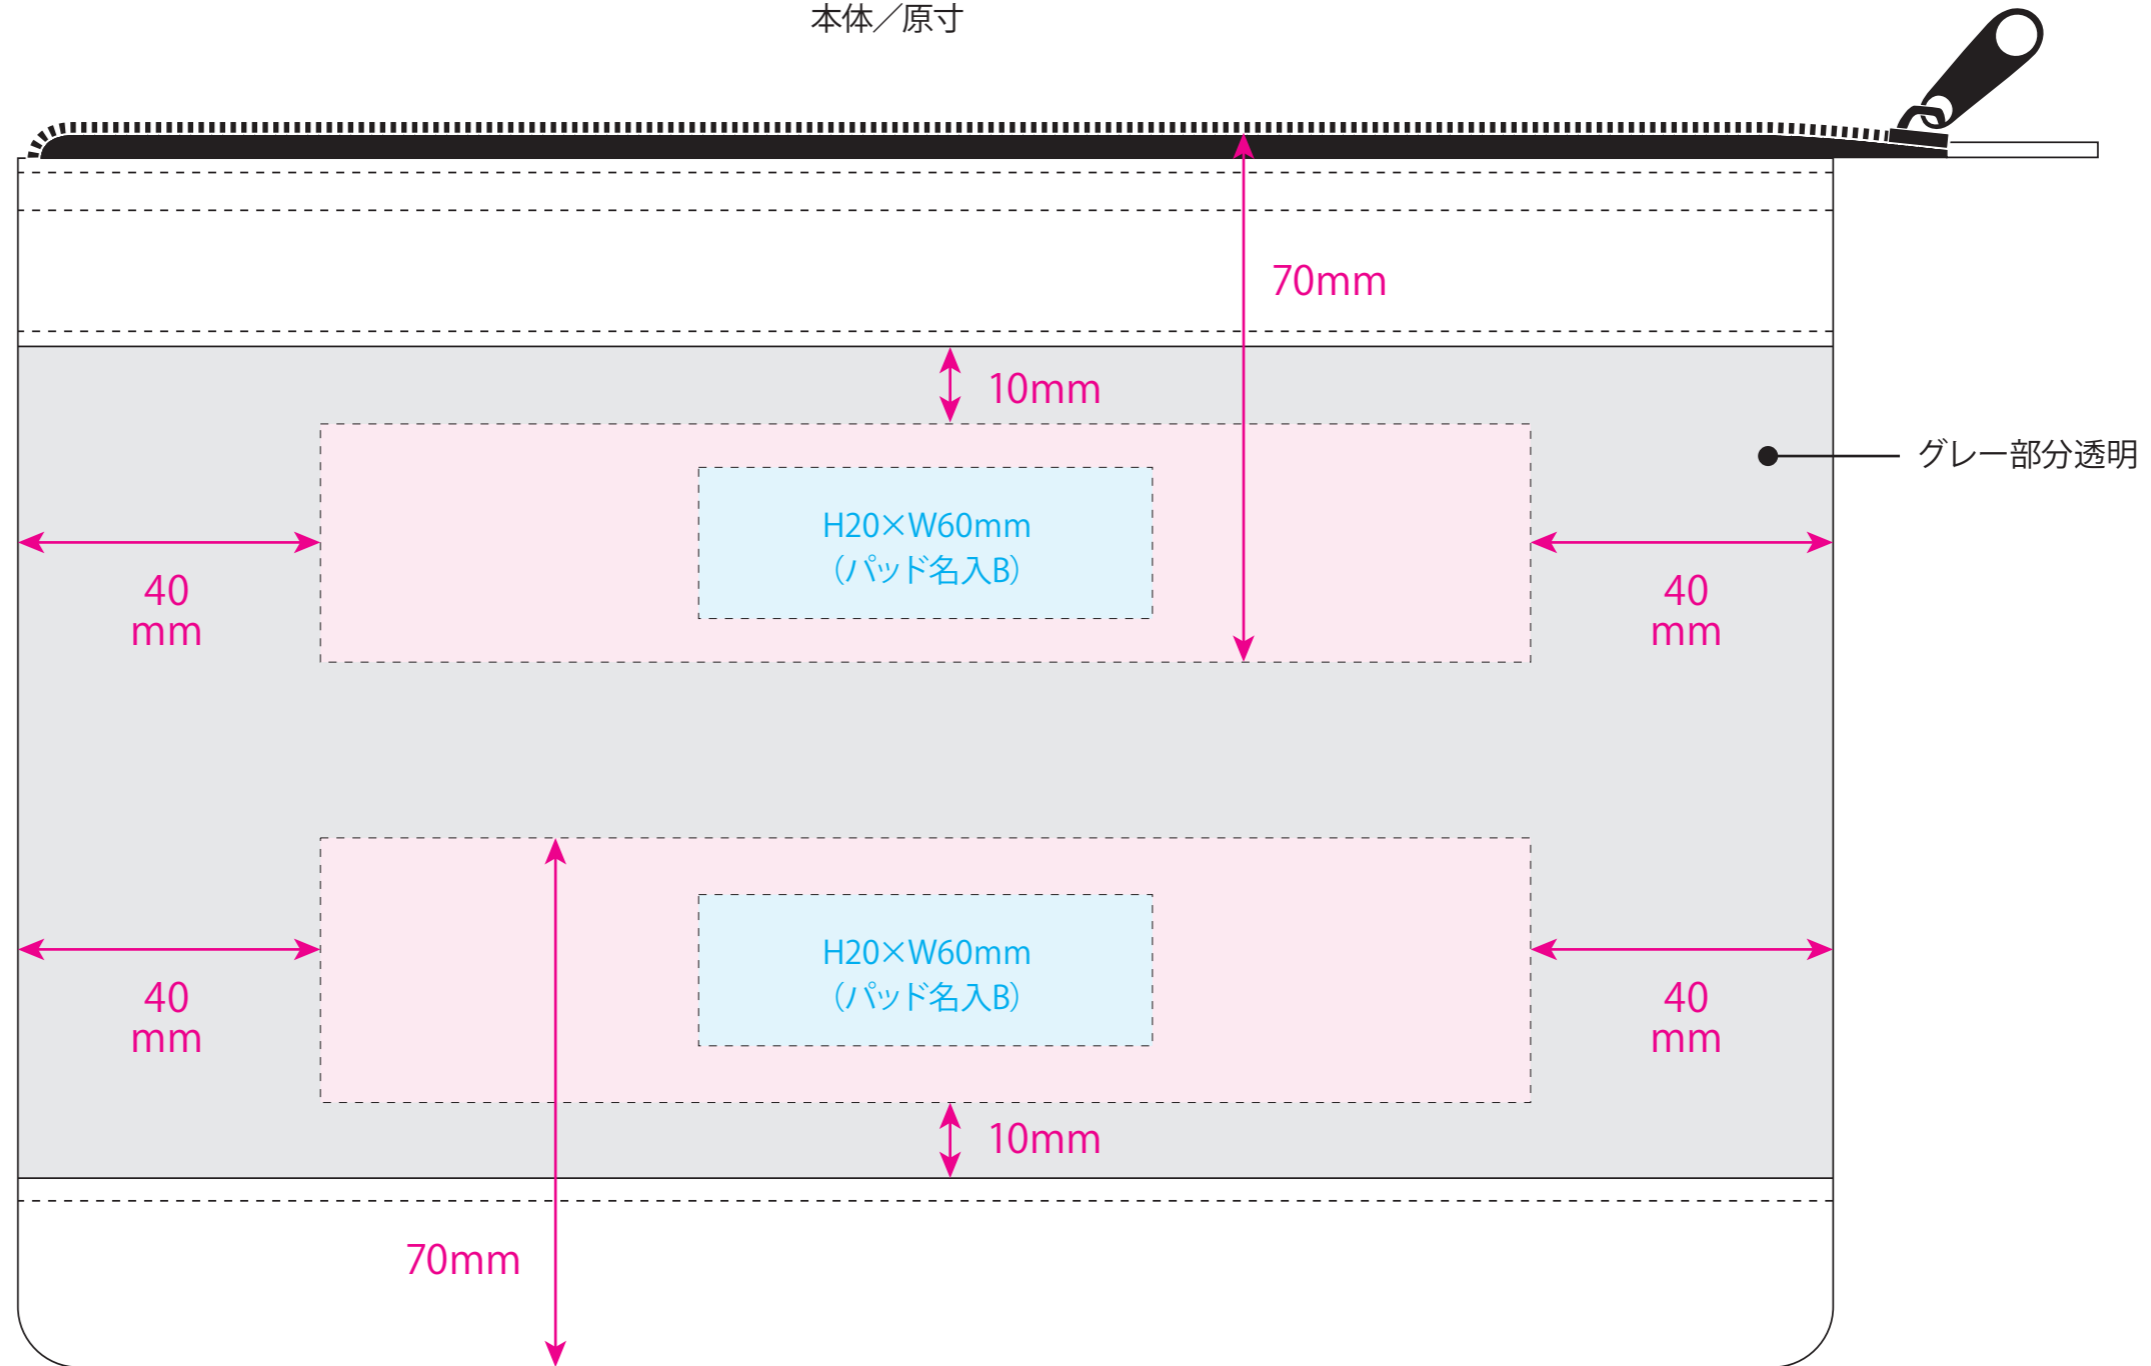

●テントクロスクリアポーチA5／本体

名入れサイズ 

印刷可能範囲 

本体色

★おもて面

[イメージ]
本体／原寸

100%

※イメージですので、実際のサイズや位置とは異なる場合がございます。製品には個体差があります。ご了承ください。

●テントクロスクリアポーチA5／本体

名入れサイズ 

印刷可能範囲 

本体色

★うら面

[イメージ]
本体／原寸

100%

※イメージですので、実際のサイズや位置とは異なる場合がございます。製品には個体差があります。ご了承ください。