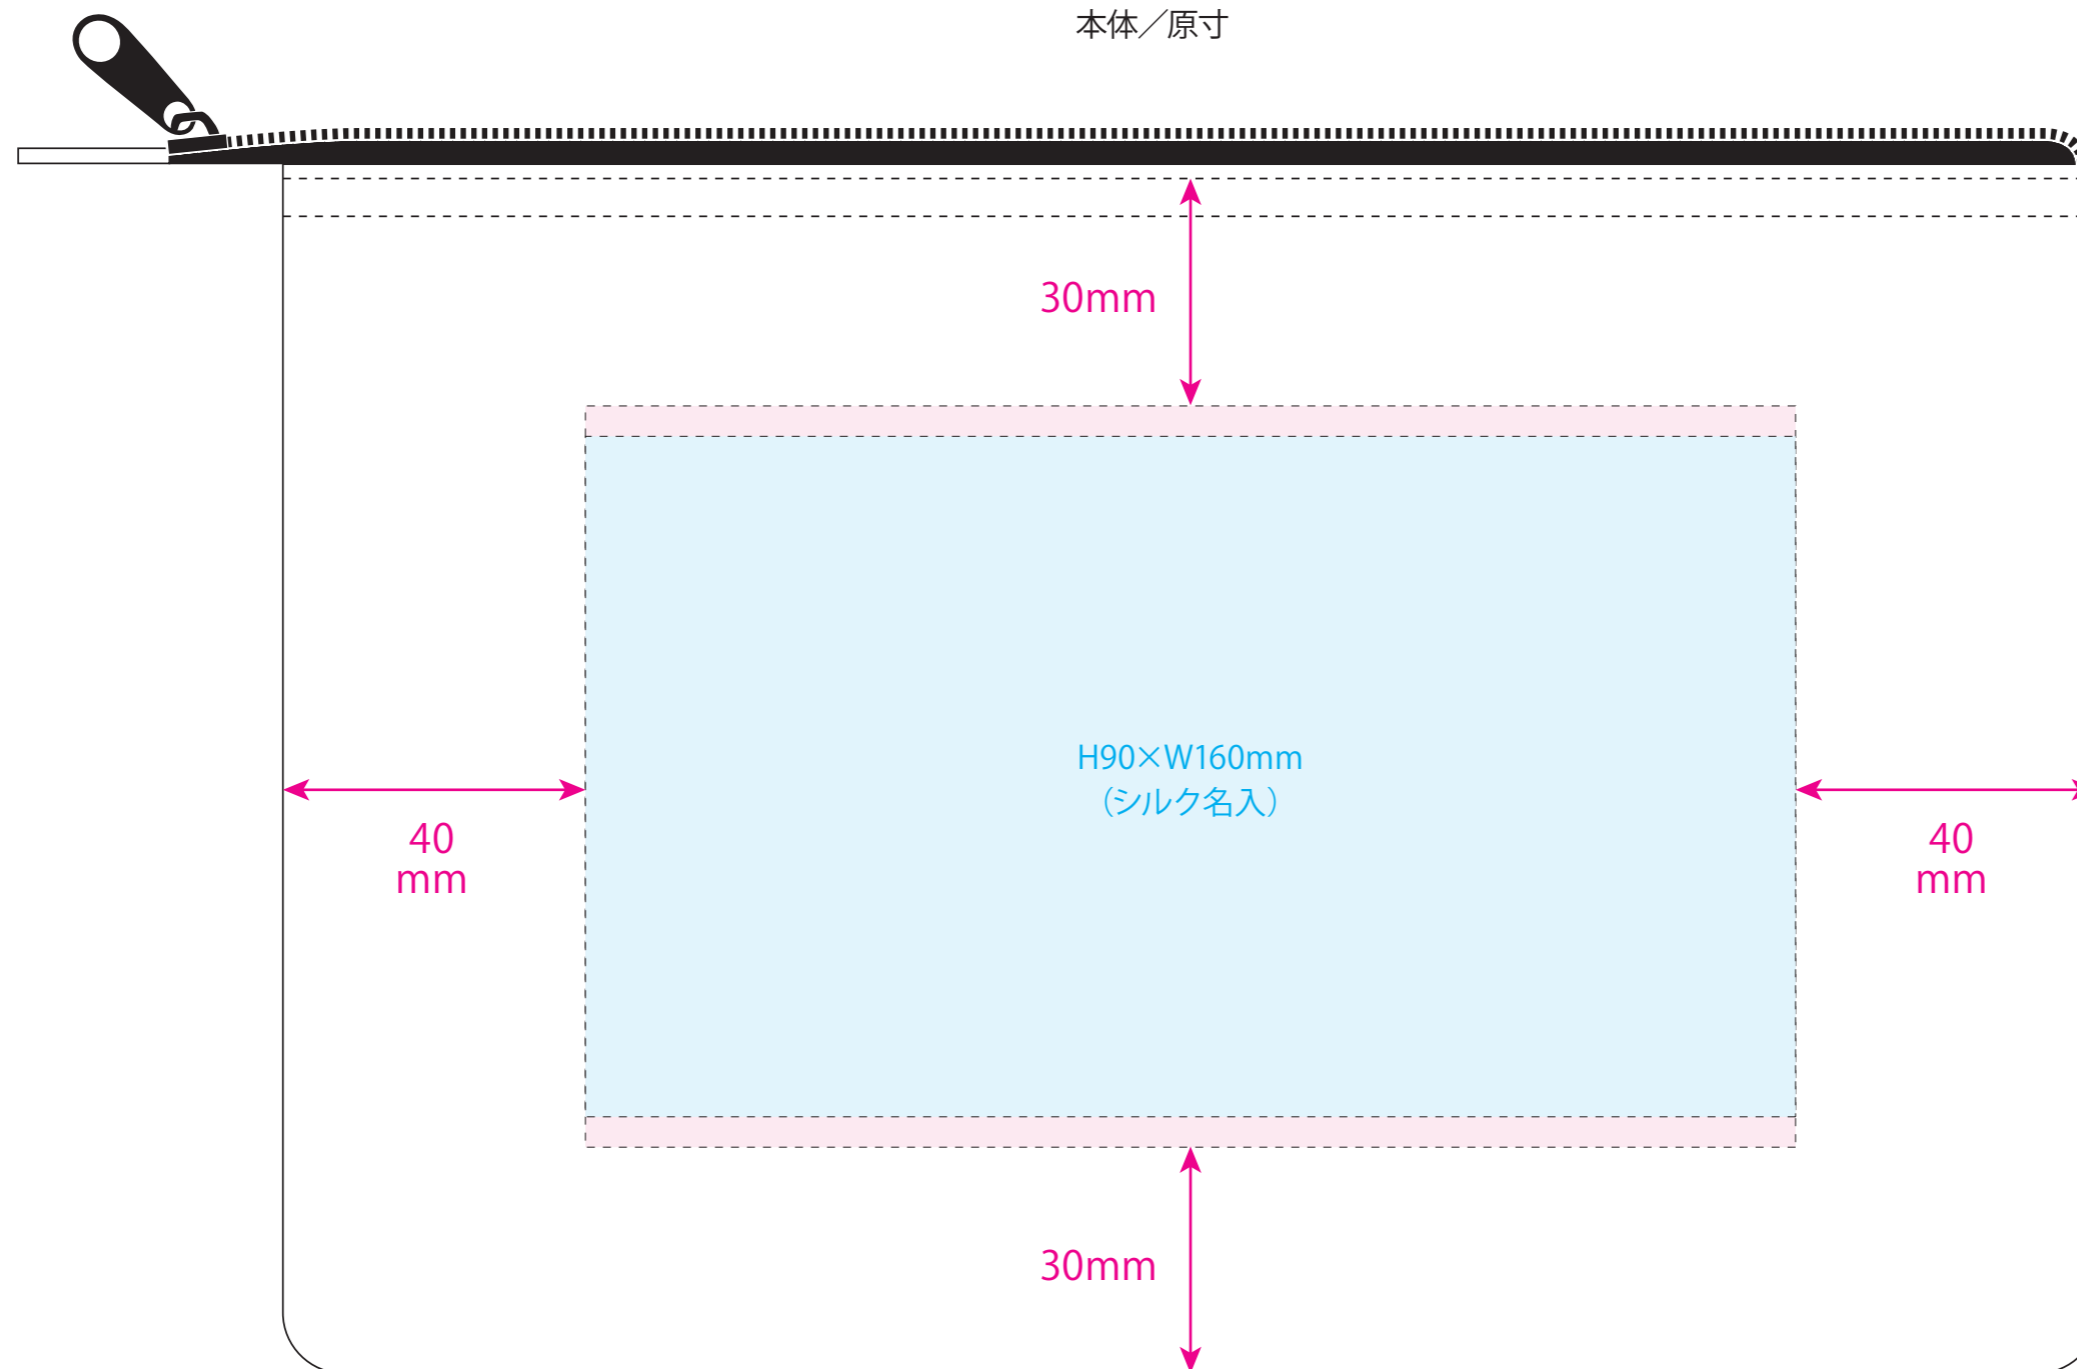

●テントクロスクリアポーチA5／本体

名入れサイズ 

印刷可能範囲 

本体色

★おもて面

[イメージ]
本体／原寸

100%

※イメージですので、実際のサイズや位置とは異なる場合がございます。製品には個体差があります。ご了承ください。

●テントクロスクリアポーチA5／本体

名入れサイズ 

印刷可能範囲 

本体色

★うら面

[イメージ]
本体／原寸

100%

※イメージですので、実際のサイズや位置とは異なる場合がございます。製品には個体差があります。ご了承ください。