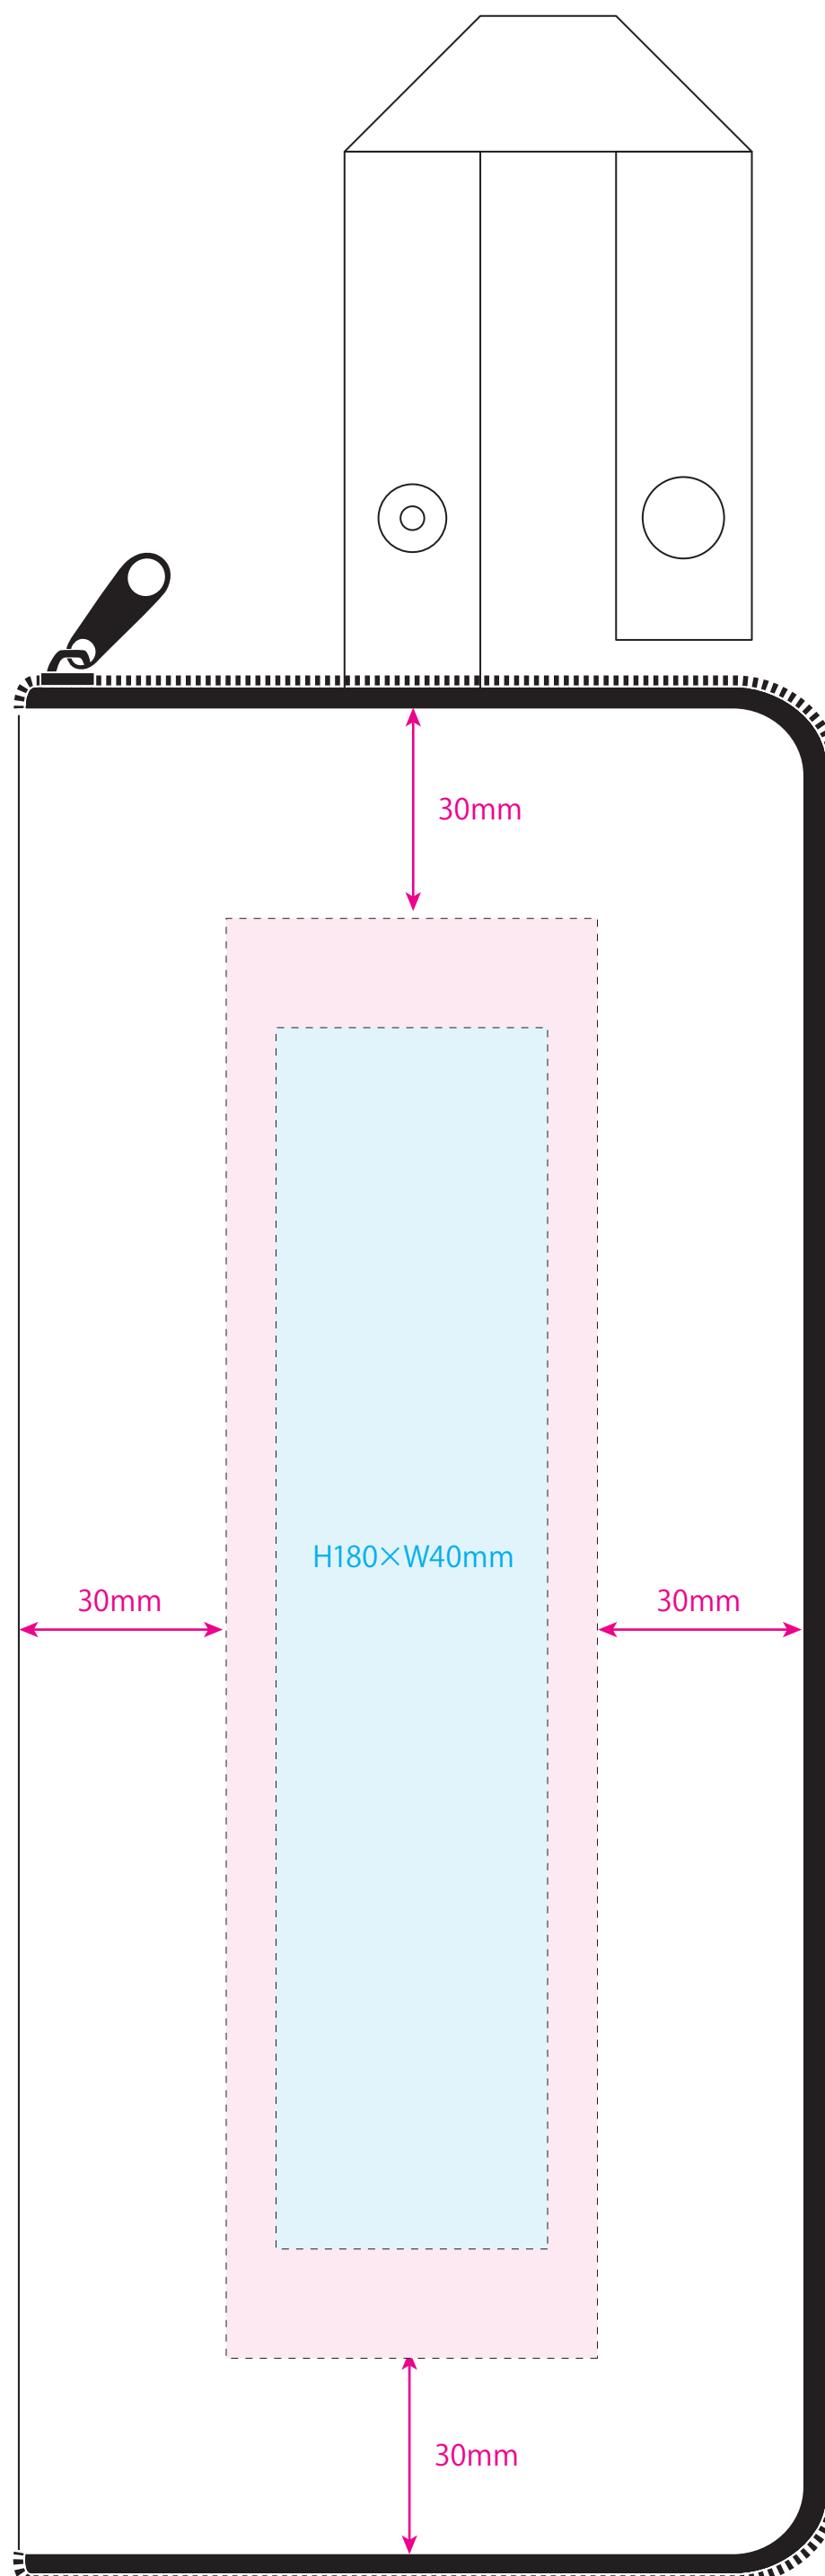

●テントクロスマルチ傘カバー／本体

本体色

ブラック

グレー

ネイビー

オリーブ

名入れサイズ

印刷可能範囲

★正面

[イメージ]

本体／原寸

100%

※イメージですので、実際のサイズや位置とは異なる場合がございます。製品には個体差があります。ご了承ください。