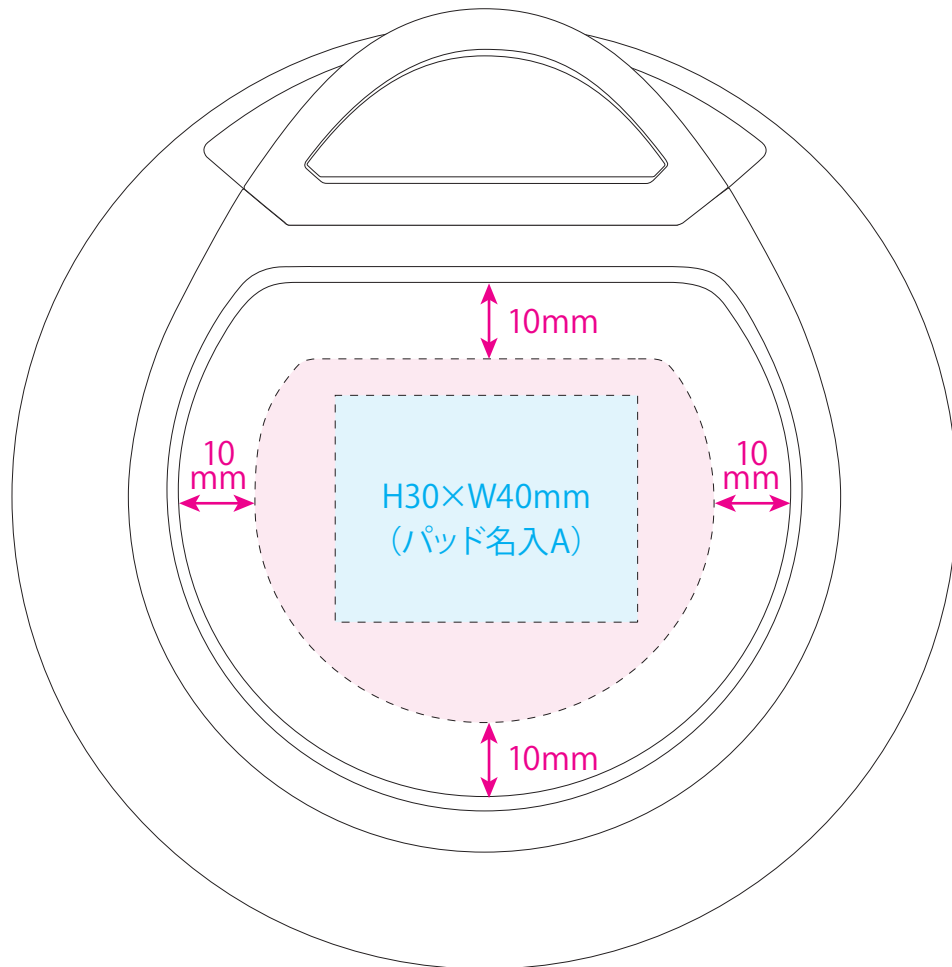

●ハンディーチョッパー (NEW) / 蓋 天面凹部分

本体色

名入れサイズ 

印刷可能範囲 

★正面

[イメージ]
本体 (蓋) / 原寸

100%

※イメージですので、実際のサイズや位置とは異なる場合がございます。製品には個体差があります。ご了承ください。