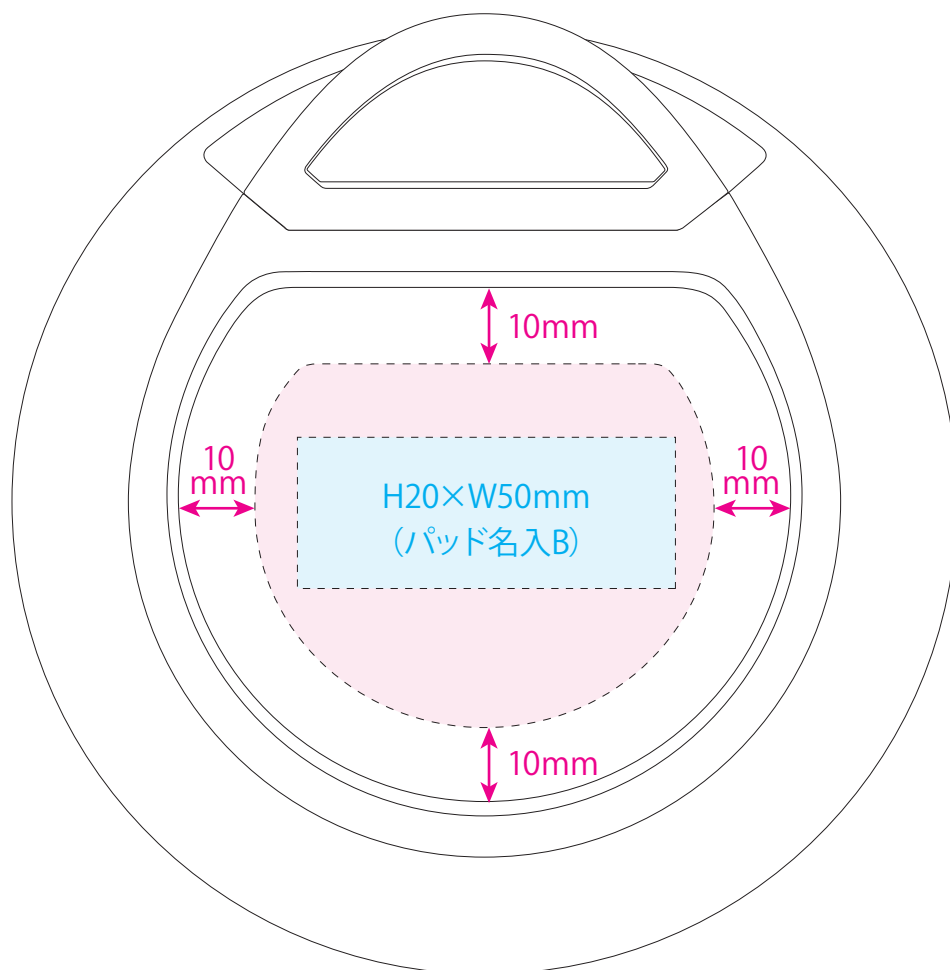

●ハンディーチョッパー (NEW) / 蓋 天面凹部分

本体色

名入れサイズ 

印刷可能範囲 

★正面

[イメージ]
本体 (蓋) / 原寸

100%

※イメージですので、実際のサイズや位置とは異なる場合がございます。製品には個体差があります。ご了承ください。