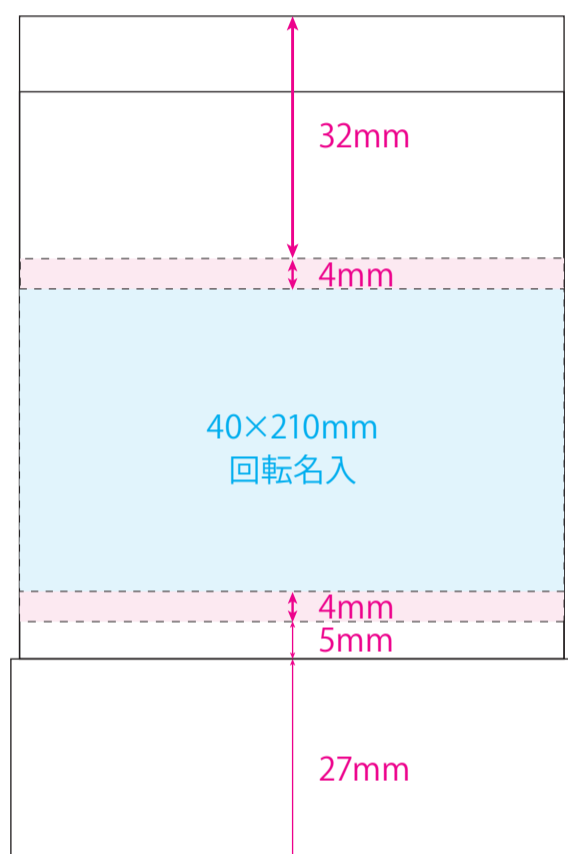

●マルチステンレスボトルmini／本体

名入れサイズ

印刷可能範囲

本体色

シルバー

ネイビー

オリーブ

グレーージュ

[イメージ]
本体／原寸

100%

※イメージですので、実際のサイズや位置とは異なる場合がございます。製品には個体差があります。ご了承ください。

●マルチステンレスボトルmini／本体

名入れサイズ 

印刷可能範囲 

本体色

シルバー

ネイビー

オリーブ

グレージュ

[イメージ]
本体／原寸

100%

※イメージですので、実際のサイズや位置とは異なる場合がございます。製品には個体差があります。ご了承ください。

●マルチステンレスボトルmini／本体

名入れサイズ 

※イメージですので、実際のサイズや位置とは異なる場合がございます。製品には個体差があります。ご了承ください。

40×210mm
回轉名入