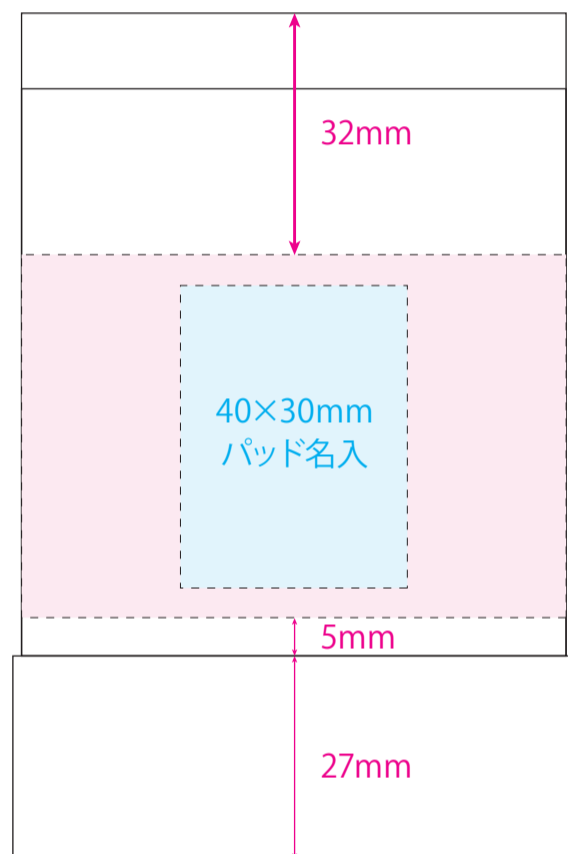

[イメージ]
本体／原寸

100%

※イメージですので、実際のサイズや位置とは異なる場合がございます。製品には個体差があります。ご了承ください。

●マルチステンレスボトルmini／本体

名入れサイズ 

印刷可能範囲 

本体色

シルバー

ネイビー

オリーブ

グレージュ

[イメージ]
本体／原寸

100%

※イメージですので、実際のサイズや位置とは異なる場合がございます。製品には個体差があります。ご了承ください。

●マルチステンレスボトルmini／本体

名入れサイズ 

印刷可能範囲 

本体色

シルバー

ネイビー

オリーブ

グレージュ

[イメージ]
本体／原寸

100%

※イメージですので、実際のサイズや位置とは異なる場合がございます。製品には個体差があります。ご了承ください。

40×210mm
回轉名入