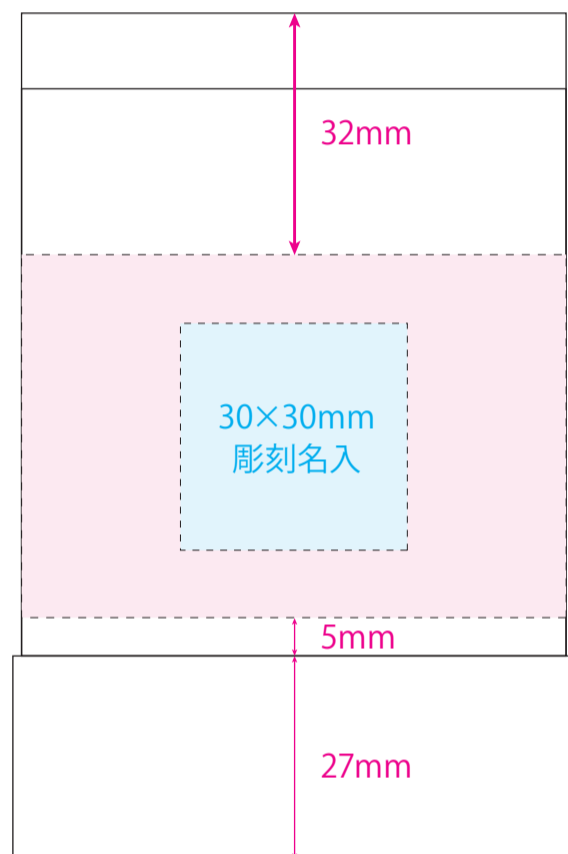

[イメージ]
本体／原寸

100%

※イメージですので、実際のサイズや位置とは異なる場合がございます。製品には個体差があります。ご了承ください。

●マルチステンレスボトルmini／本体

名入れサイズ 

印刷可能範囲 

本体色

シルバー

ネイビー

オリーブ

グレージュ

[イメージ]
本体／原寸

100%

※イメージですので、実際のサイズや位置とは異なる場合がございます。製品には個体差があります。ご了承ください。

●マルチステンレスボトルmini／本体

名入れサイズ 

印刷可能範囲 

本体色

シルバー

ネイビー

オリーブ

グレージュ

[イメージ]
本体／原寸

100%

※イメージですので、実際のサイズや位置とは異なる場合がございます。製品には個体差があります。ご了承ください。

40×210mm
回轉名入