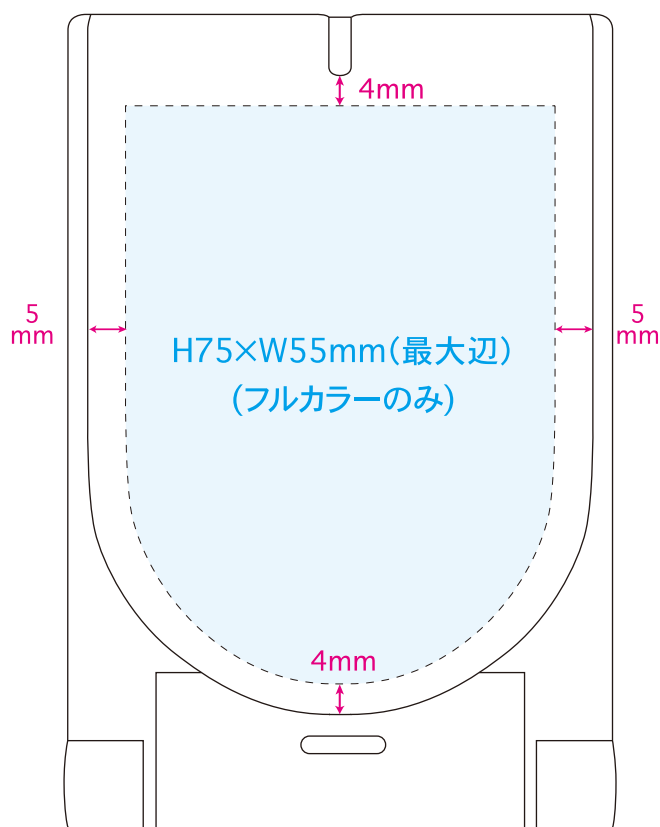

●ポケットワイヤレスチャージャー／本体

本体色

名入れサイズ

ネイビー

オリーブ

グレージュ

[イメージ]  
本体／原寸

100%

※イメージですので、実際のサイズや位置とは異なる場合がございます。製品には個体差があります。ご了承ください。

●ポケットワイヤレスチャージャー／本体

本体色

名入れサイズ

印刷可能範囲

ネイビー

オリーブ

グレージュ

[イメージ]  
本体／原寸

100%

※イメージですので、実際のサイズや位置とは異なる場合がございます。製品には個体差があります。ご了承ください。