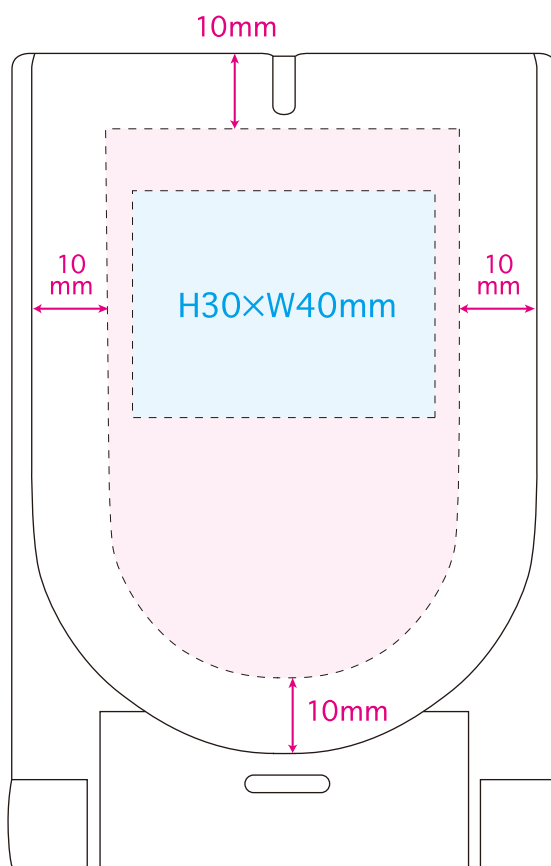

※イメージですので、実際のサイズや位置とは異なる場合がございます。製品には個体差があります。ご了承ください。

●ポケットワイヤレスチャージャー／本体

本体色

名入れサイズ

印刷可能範囲

ネイビー

オリーブ

グレージュ

[イメージ]  
本体／原寸

100%

※イメージですので、実際のサイズや位置とは異なる場合がございます。製品には個体差があります。ご了承ください。