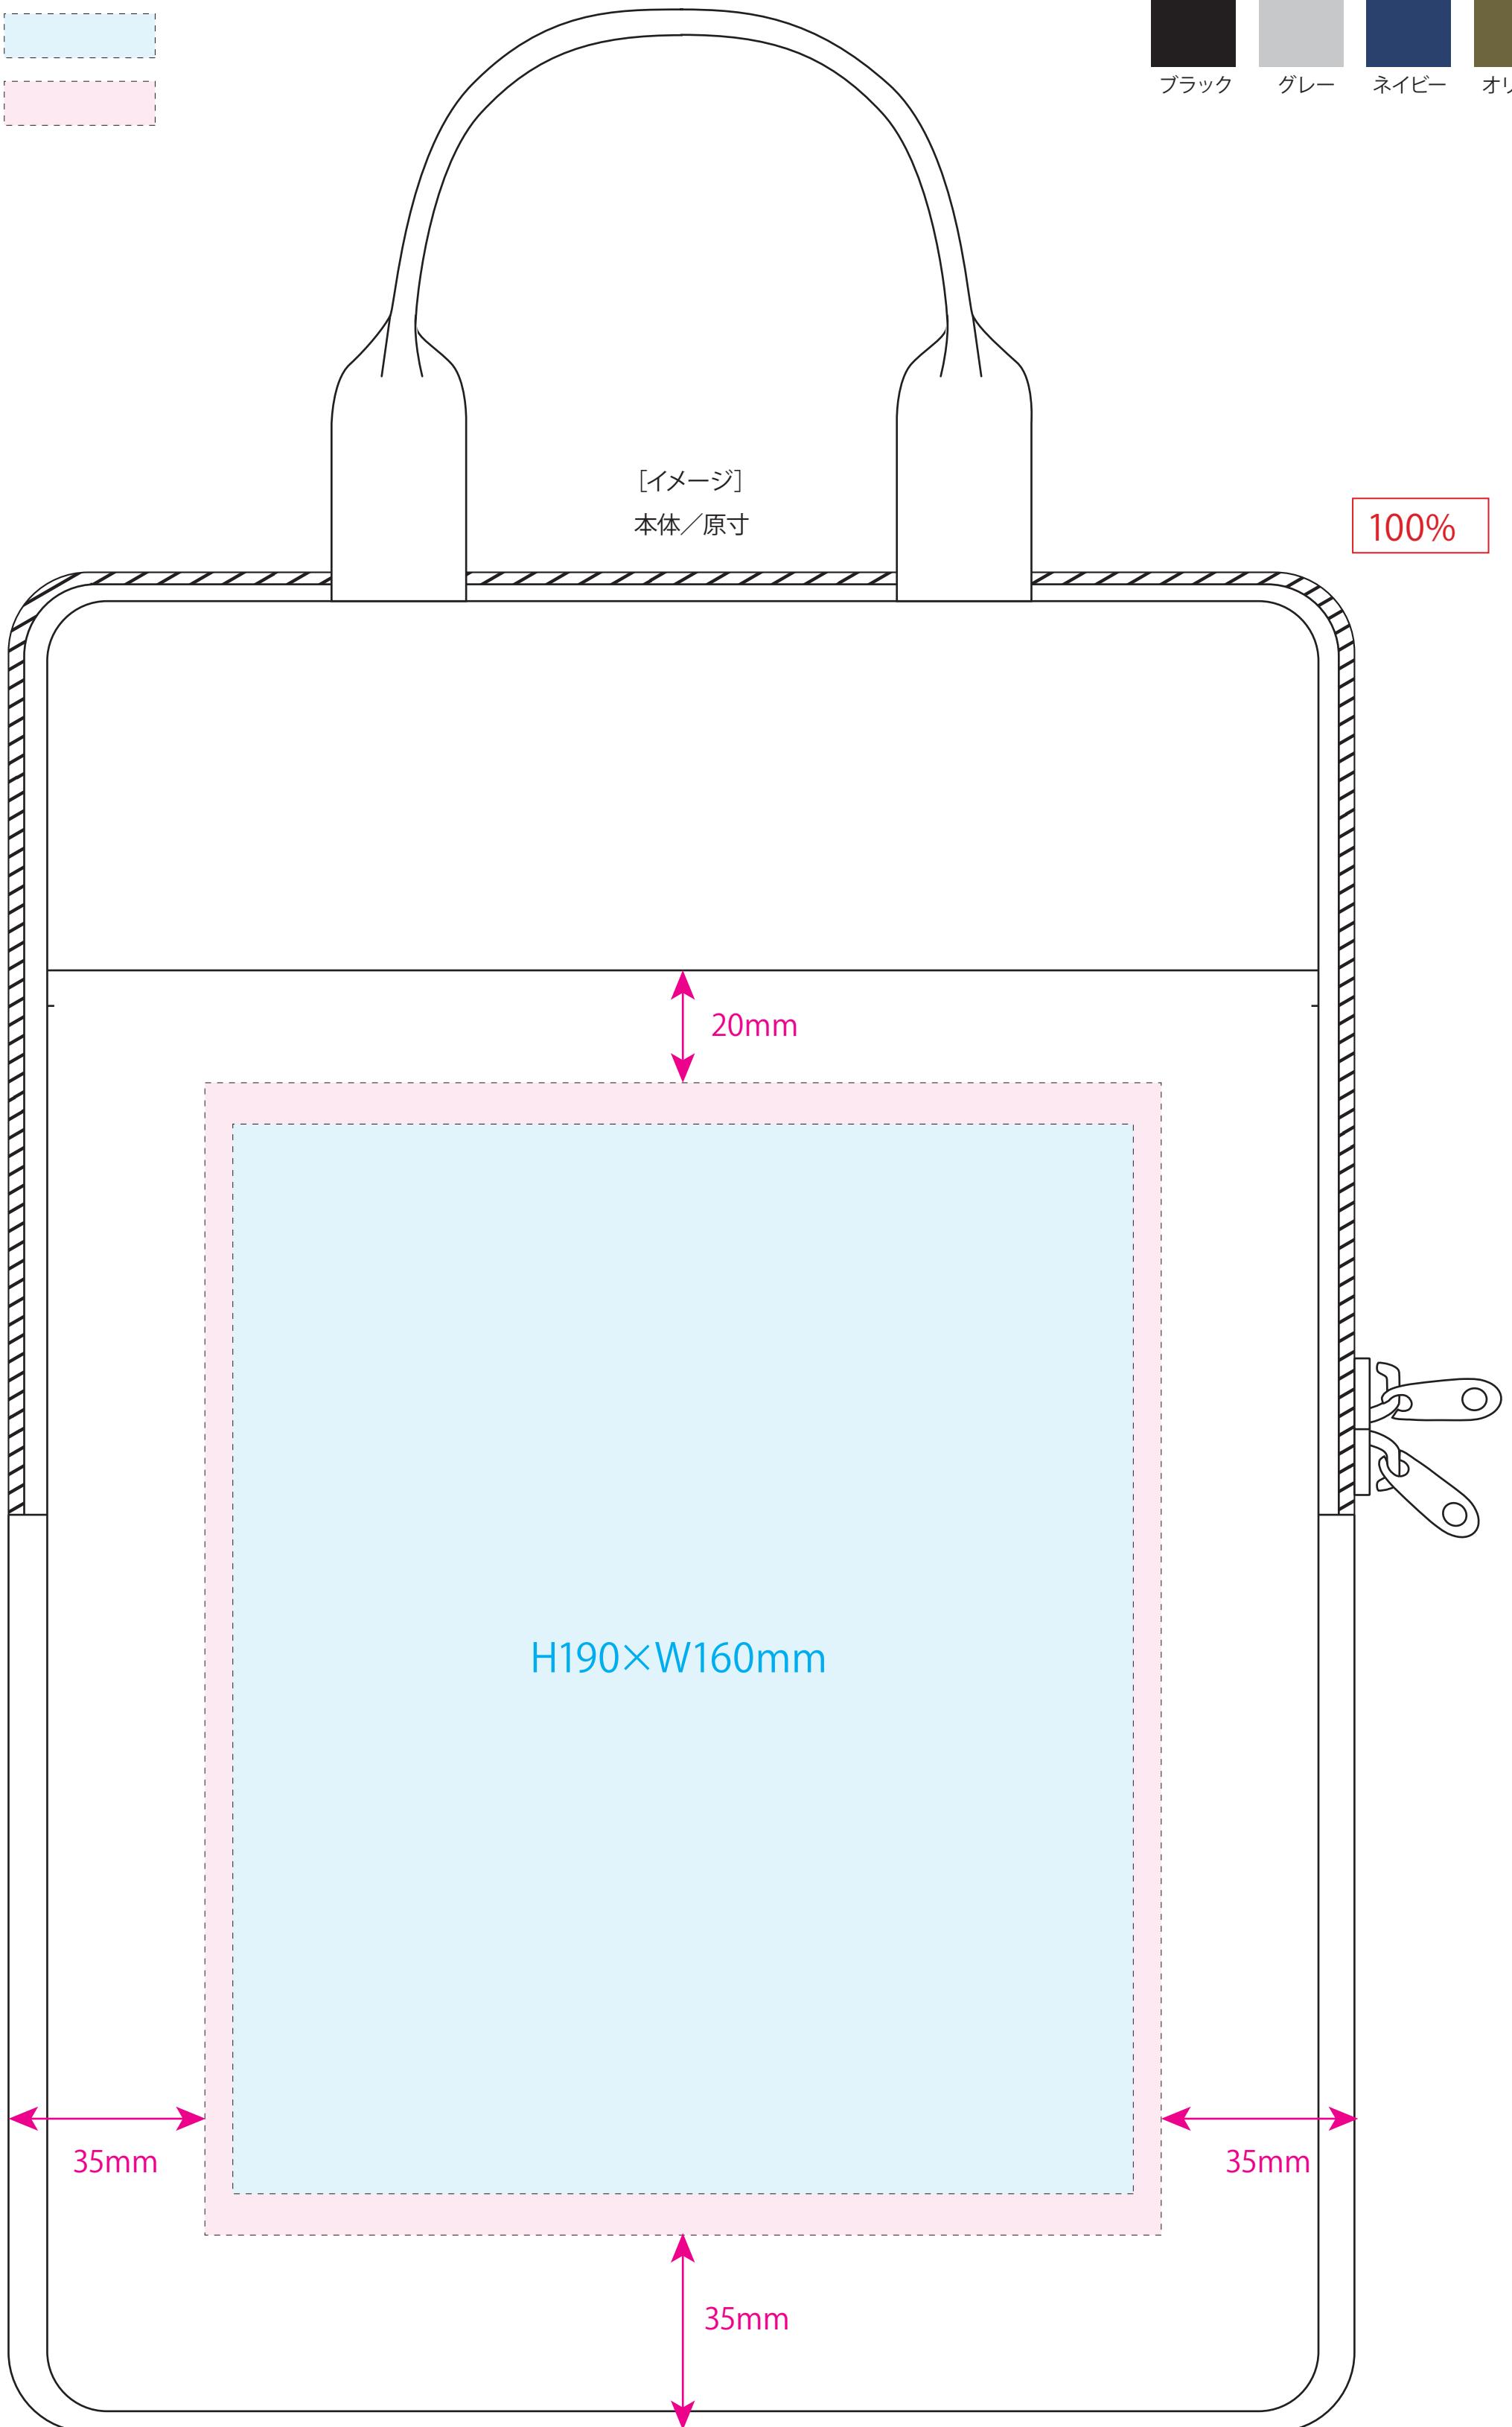

●テントクロスタブレットPCケース/本体

名入れサイズ

印刷可能範囲

本体色

ブラック

グレー

ネイビー

オリーブ

※イメージですので、実際のサイズや位置とは異なる場合がございます。製品には個体差があります。ご了承ください。