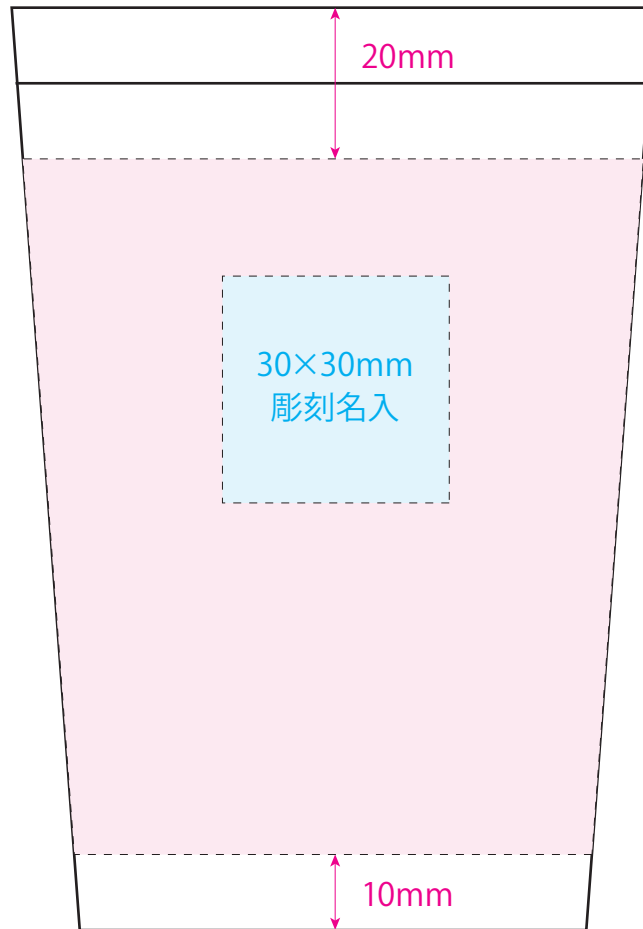

[イメージ]
本体／原寸

80×195mm
回転名入

※イメージですので、実際のサイズや位置とは異なる場合がございます。製品には個体差があります。ご了承ください。

●ステンレス・コンビニタンブラー／本体

名入れサイズ

印刷可能範囲

本体色

シルバー

ネイビー

オリーブ

オフホワイト

[イメージ]
本体／原寸

100%

※イメージですので、実際のサイズや位置とは異なる場合がございます。製品には個体差があります。ご了承ください。

●ステンレス・コンビニタンブラー／本体

名入れサイズ

印刷可能範囲

本体色

シルバー

ネイビー

オリーブ

オフホワイト

[イメージ]
本体／原寸

100%

※イメージですので、実際のサイズや位置とは異なる場合がございます。製品には個体差があります。ご了承ください。