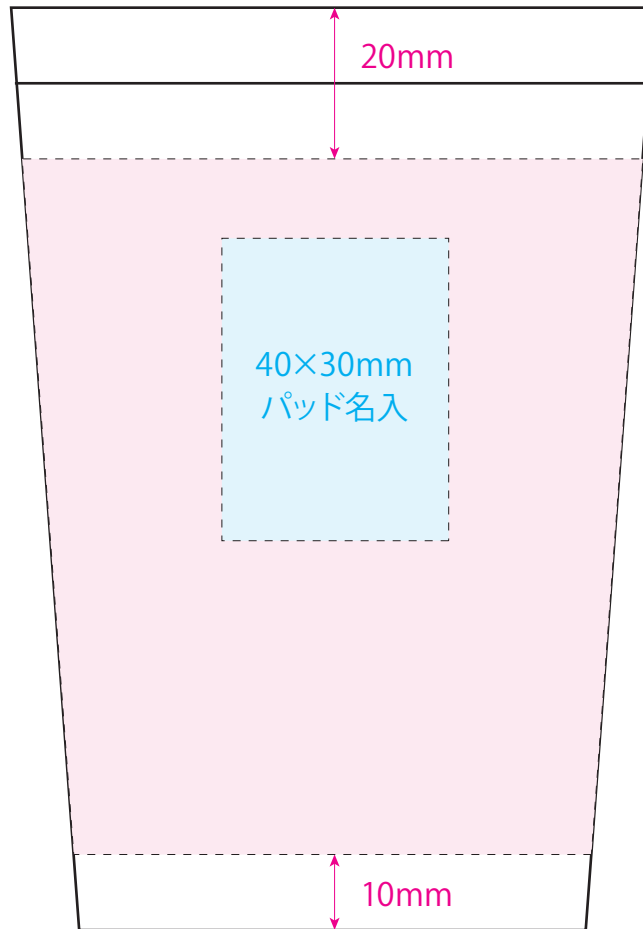

[イメージ]
本体／原寸

80×195mm
回転名入

※イメージですので、実際のサイズや位置とは異なる場合がございます。製品には個体差があります。ご了承ください。

●ステンレス・コンビニタンブラー／本体

名入れサイズ

印刷可能範囲

本体色

シルバー

ネイビー

オリーブ

オフホワイト

[イメージ]
本体／原寸

100%

※イメージですので、実際のサイズや位置とは異なる場合がございます。製品には個体差があります。ご了承ください。

●ステンレス・コンビニタンブラー／本体

名入れサイズ

印刷可能範囲

本体色

シルバー

ネイビー

オリーブ

オフホワイト

[イメージ]
本体／原寸

100%

※イメージですので、実際のサイズや位置とは異なる場合がございます。製品には個体差があります。ご了承ください。