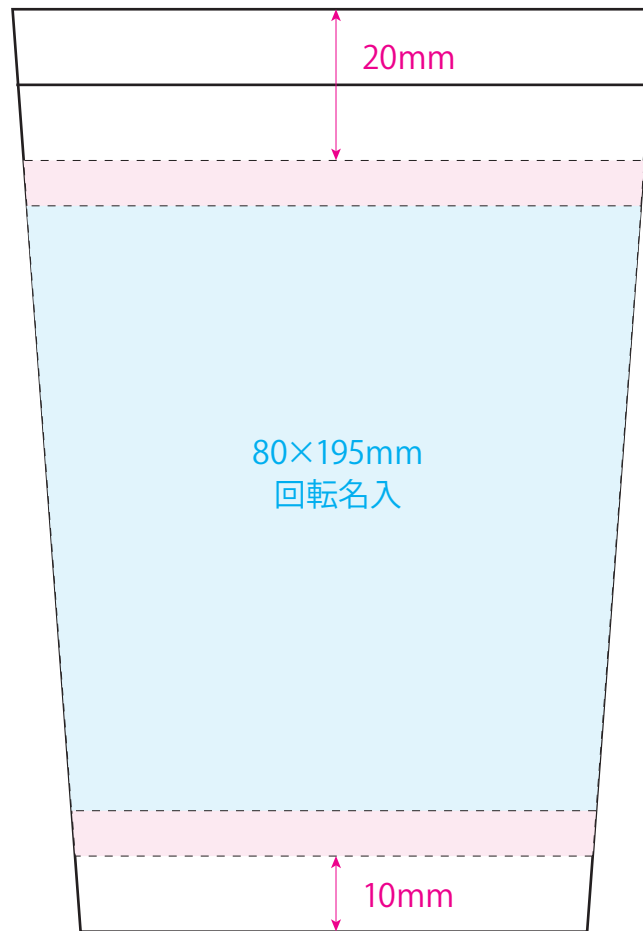

●ステンレス・コンビニタンブラー／本体

本体色

名入れサイズ

印刷可能範囲

シルバー

ネイビー

オリーブ

オフホワイト

[イメージ]
本体／原寸

80×195mm
回転名入

※イメージですので、実際のサイズや位置とは異なる場合がございます。製品には個体差があります。ご了承ください。

●ステンレス・コンビニタンブラー／本体

名入れサイズ

印刷可能範囲

本体色

シルバー

ネイビー

オリーブ

オフホワイト

[イメージ]
本体／原寸

100%

※イメージですので、実際のサイズや位置とは異なる場合がございます。製品には個体差があります。ご了承ください。

●ステンレス・コンビニタンブラー／本体

名入れサイズ

印刷可能範囲

本体色

シルバー

ネイビー

オリーブ

オフホワイト

[イメージ]
本体／原寸

100%