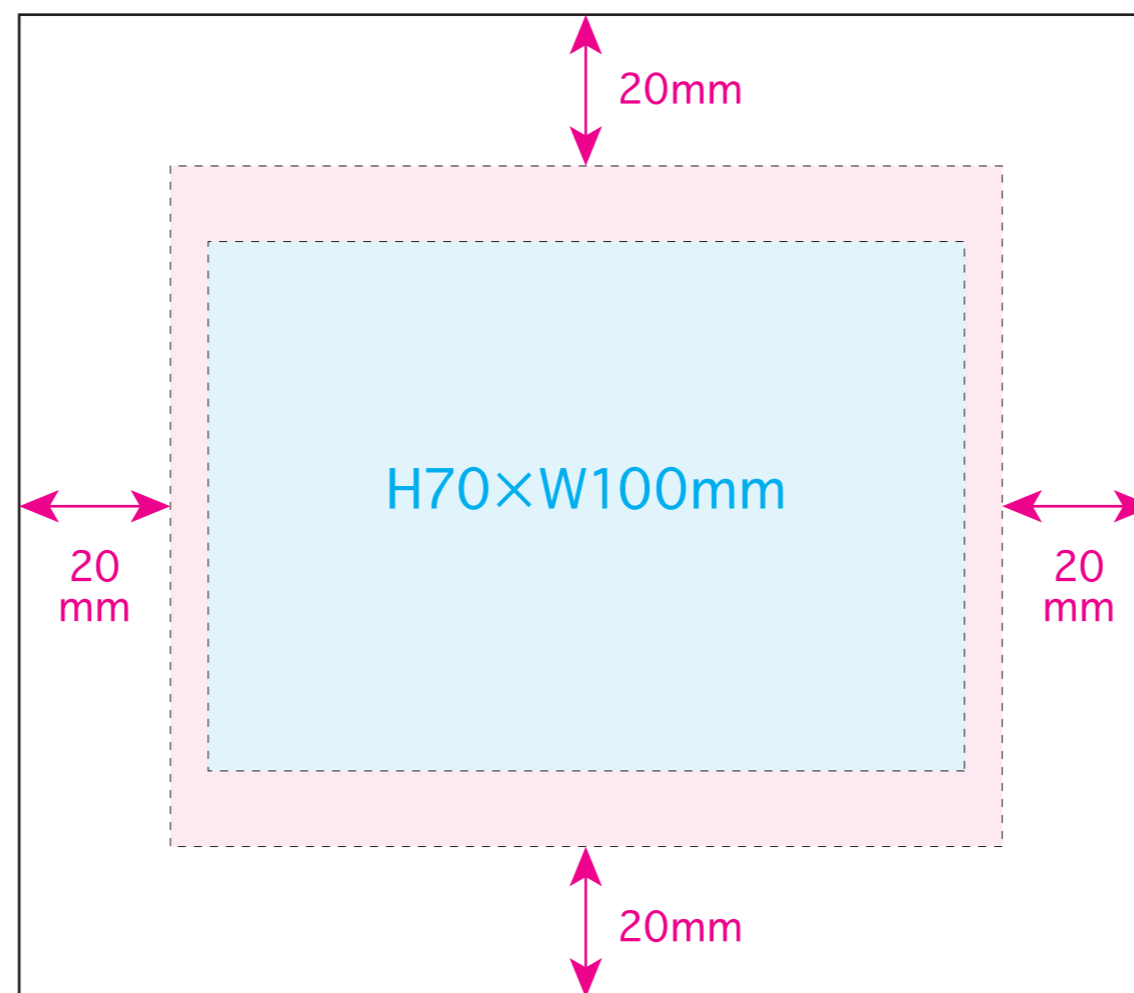

●テントクロス折りたたみ保冷温トート/ポケット

名入れサイズ

印刷可能範囲

本体色

ブラック

グレー

ネイビー

オリーブ

[イメージ]  
ポケット/原寸

100%

※イメージですので、実際のサイズや位置とは異なる場合がございます。製品には個体差があります。ご了承ください。

●テントクロス折りたたみ保冷トート/本体

名入れサイズ

印刷可能範囲

本体色

ブラック グレー ネイビー オリーブ

100%

[イメージ]

本体/原寸

※イメージですので、実際のサイズや位置とは異なる場合がございます。製品には個体差があります。ご了承ください。

※下端より100mm以内の印刷は、物を入れた時に見えなくなる場合があります。ご注意ください。