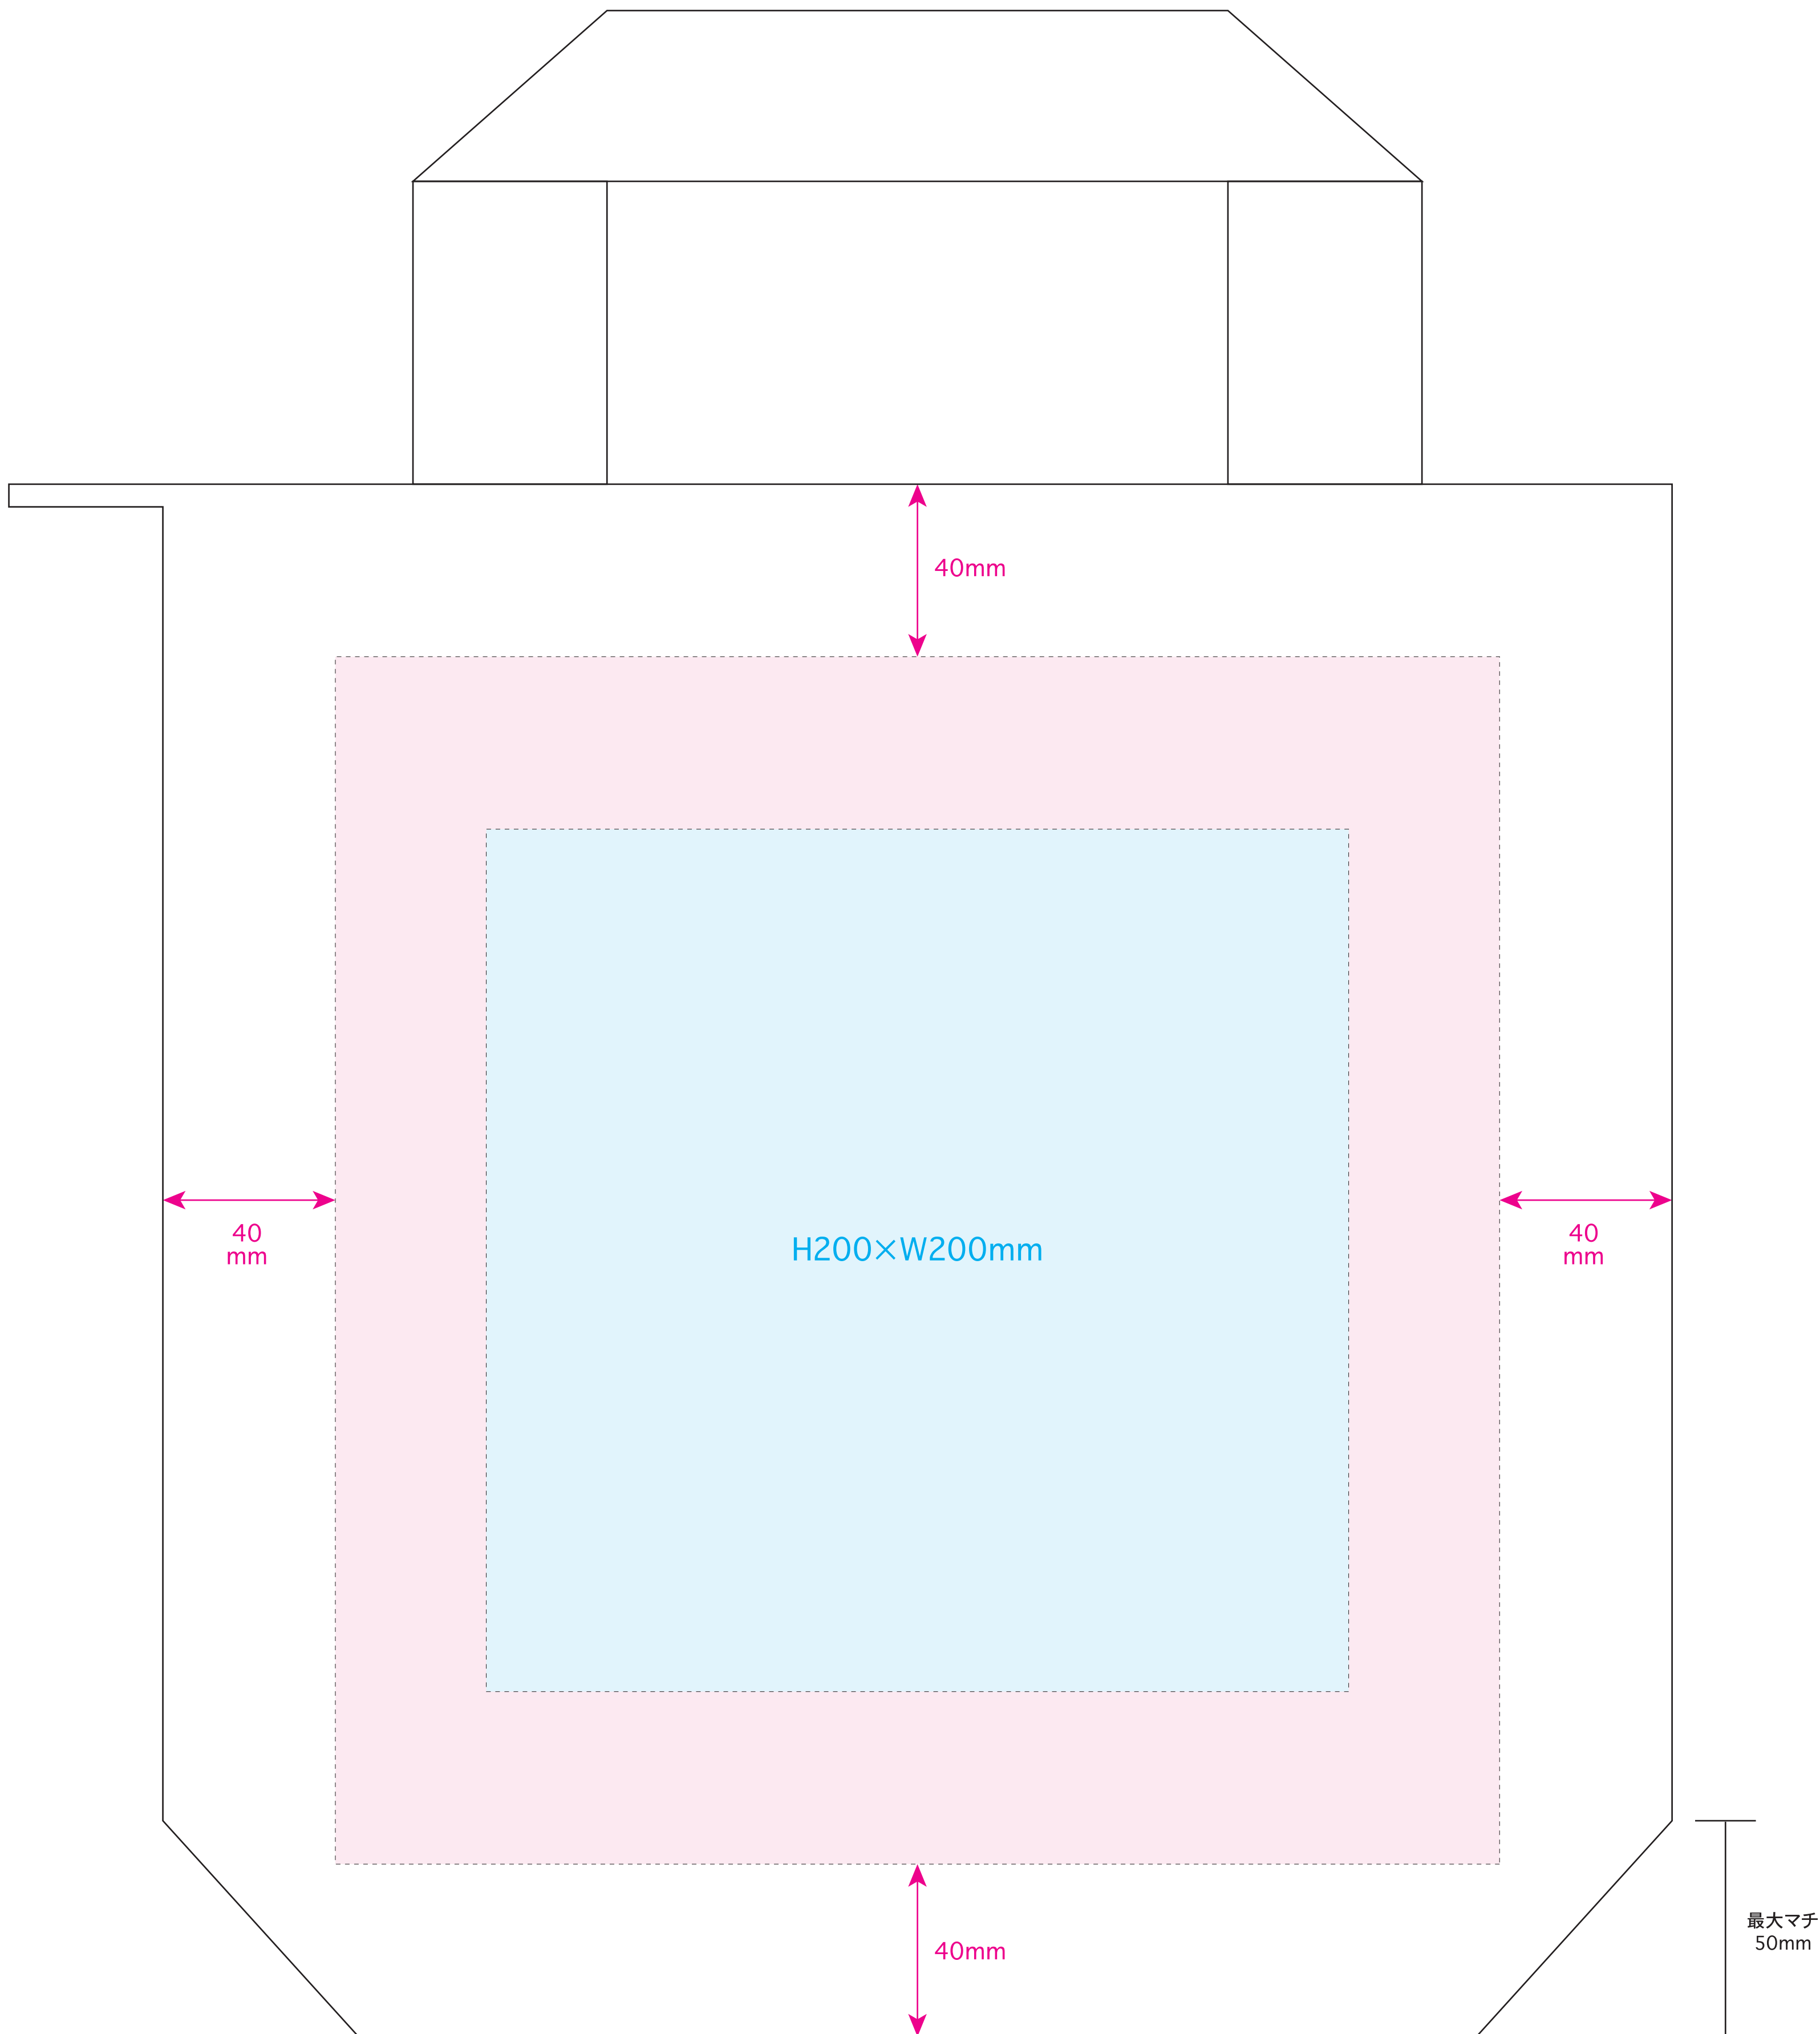

●テントクロス折りたたみ保冷温トート/ポケット

名入れサイズ

印刷可能範囲

本体色

ブラック

グレー

ネイビー

オリーブ

[イメージ]  
ポケット/原寸

100%

※イメージですので、実際のサイズや位置とは異なる場合がございます。製品には個体差があります。ご了承ください。

●テントクロス折りたたみ保冷トート/本体

名入れサイズ

印刷可能範囲

本体色

ブラック グレー ネイビー オリーブ

100%

[イメージ]

本体/原寸

※イメージですので、実際のサイズや位置とは異なる場合がございます。製品には個体差があります。ご了承ください。

※下端より100mm以内の印刷は、物を入れた時に見えなくなる場合があります。ご注意ください。