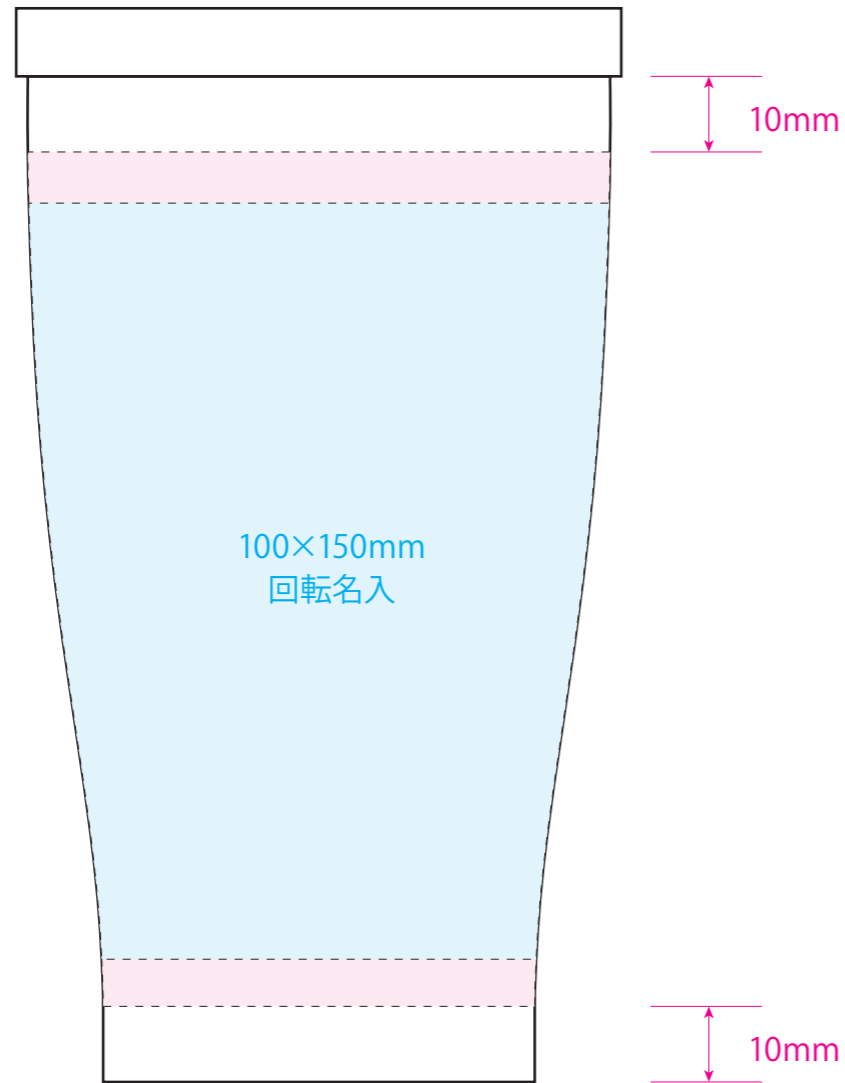

●ウッドキャップステンレストンブラー／蓋

本体色

名入れサイズ

印刷可能範囲

シルバー

シャンパン  
ゴールド

マット  
ブラック

[イメージ]  
蓋／原寸

100%

※イメージですので、実際のサイズや位置とは異なる場合がございます。製品には個体差があります。ご了承ください。

●ウッドキャップステンレストンブラー／本体

名入れサイズ 

印刷可能範囲 

本体色

[イメージ]  
本体／原寸

100%

●ウッドキャップステンレストンブラー／本体

本体色

名入れサイズ

印刷可能範囲

シルバー

シャンパン  
ゴールド

マット  
ブラック

[イメージ]  
本体／原寸

100%

※イメージですので、実際のサイズや位置とは異なる場合がございます。製品には個体差があります。ご了承ください。

●ウッドキャップステンレストンブラー／本体

名入れサイズ

印刷可能範囲

本体色

シルバー

シャンパン  
ゴールド