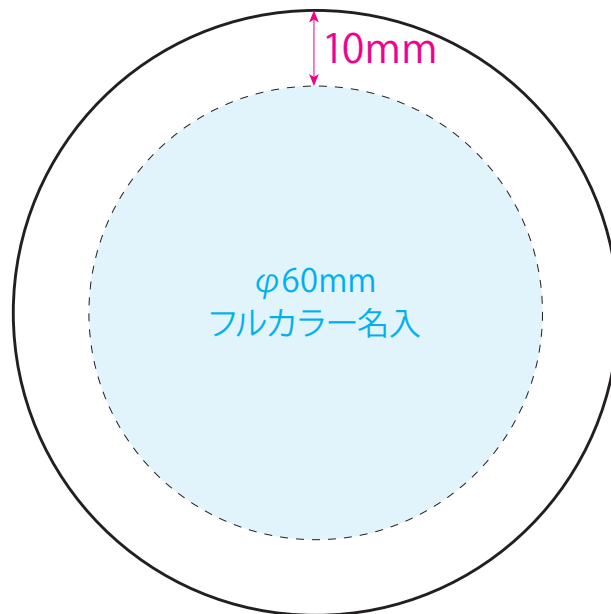

●ウッドキャップステンレストンブラー／蓋

本体色

名入れサイズ

印刷可能範囲

シルバー

シャンパン  
ゴールド

マット  
ブラック

[イメージ]  
蓋／原寸

100%

※イメージですので、実際のサイズや位置とは異なる場合がございます。製品には個体差があります。ご了承ください。

●ウッドキャップステンレストンブラー／本体

名入れサイズ 

印刷可能範囲 

本体色

[イメージ]  
本体／原寸

100%

●ウッドキャップステンレストンブラー／本体

本体色

名入れサイズ

印刷可能範囲

シルバー

シャンパン  
ゴールド

マット  
ブラック

[イメージ]  
本体／原寸