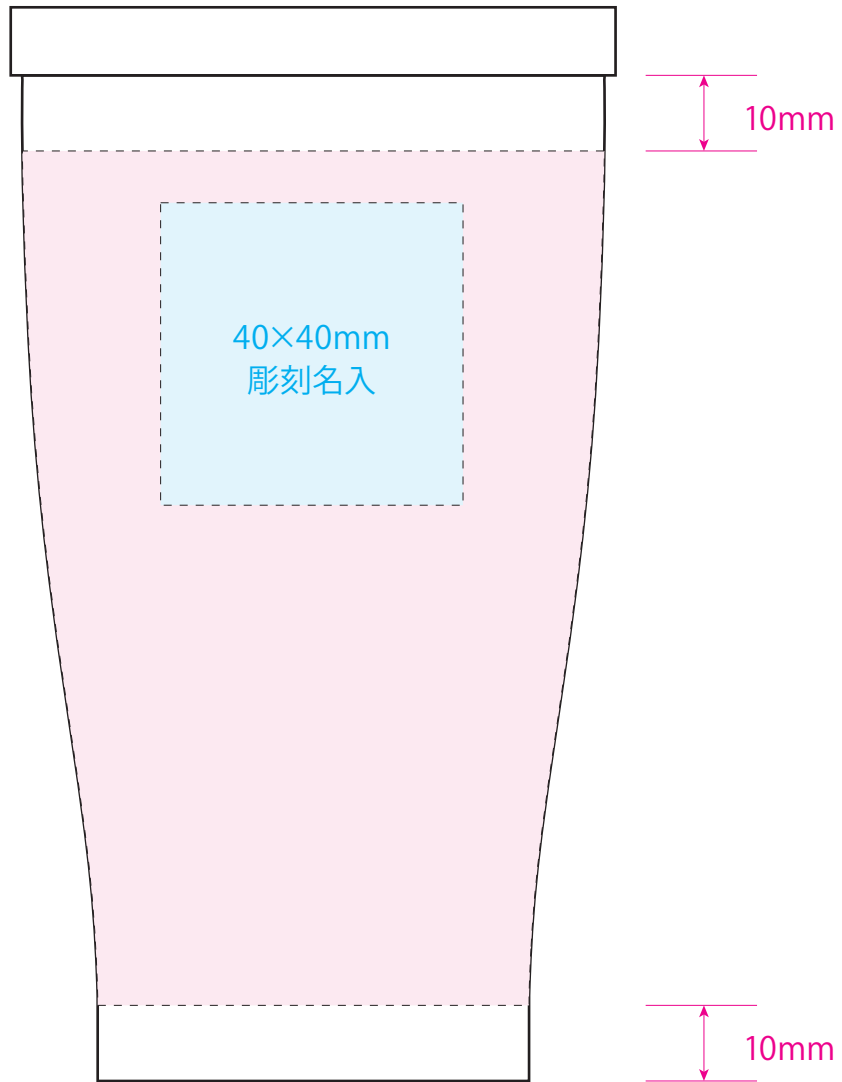

100%

※イメージですので、実際のサイズや位置とは異なる場合がございます。製品には個体差があります。ご了承ください。

●ウッドキャップステンレストンブラー／本体

名入れサイズ

印刷可能範囲

本体色

シルバー

シャンパン  
ゴールド

マット  
ブラック

[イメージ]  
本体／原寸

100%

※イメージですので、実際のサイズや位置とは異なる場合がございます。製品には個体差があります。ご了承ください。