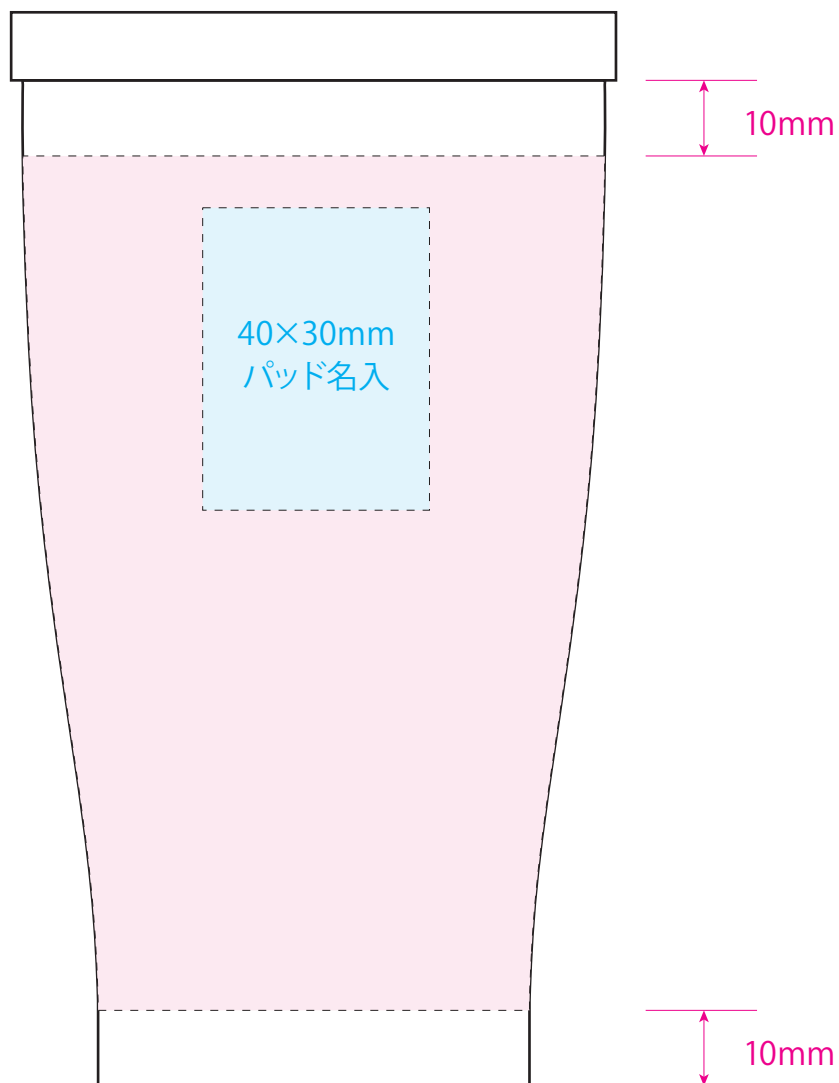

100%

※イメージですので、実際のサイズや位置とは異なる場合がございます。製品には個体差があります。ご了承ください。

●ウッドキャップステンレストンブラー／本体

名入れサイズ 

印刷可能範囲 

本体色

[イメージ]  
本体／原寸

100%

●ウッドキャップステンレストンブラー／本体

本体色

名入れサイズ

印刷可能範囲

シルバー

シャンパン  
ゴールド

マット  
ブラック

[イメージ]  
本体／原寸

100%

※イメージですので、実際のサイズや位置とは異なる場合がございます。製品には個体差があります。ご了承ください。

●ウッドキャップステンレストンブラー／本体

名入れサイズ

印刷可能範囲

本体色

シルバー

シャンパン  
ゴールド