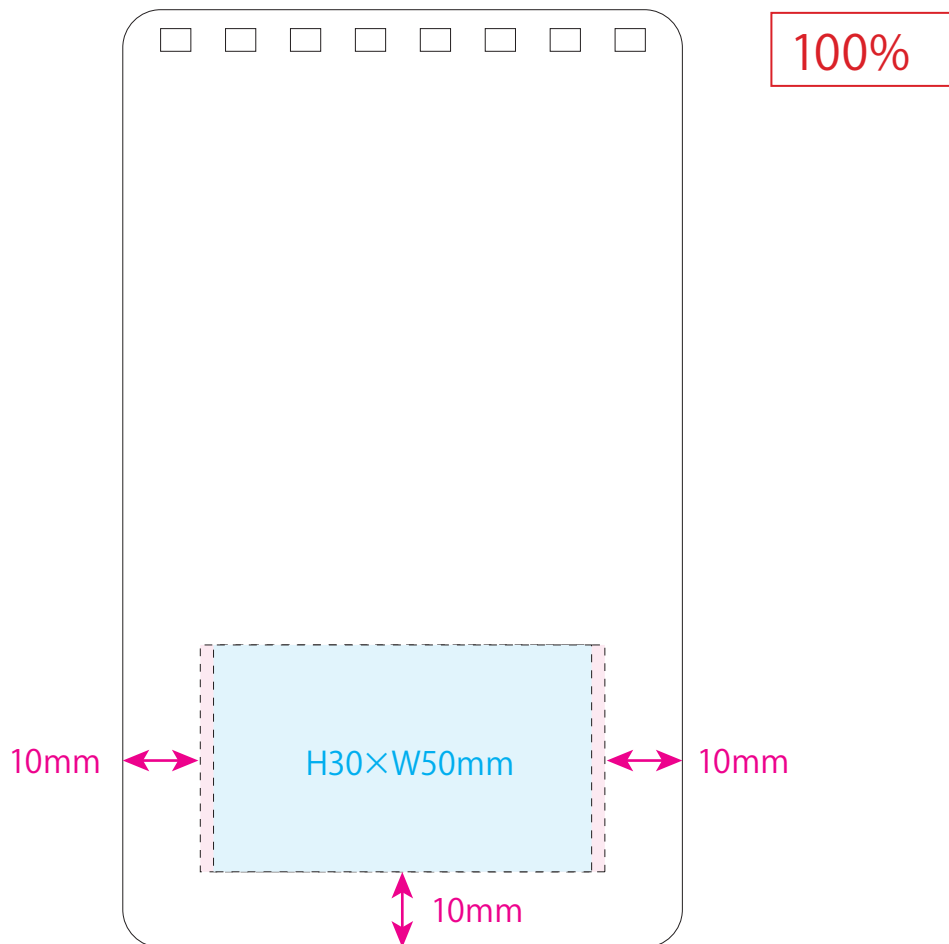

●サイドカラーリングメモ／本体

名入れサイズ

印刷可能範囲

本体色

ブラック/
小口:赤

ネイビー/
小口:黄緑

ブラウン/
小口:オレンジ

バーガンディ/
小口:青

★正面

[イメージ]

本体／原寸

※イメージですので、実際のサイズや位置とは異なる場合がございます。製品には個体差があります。ご了承ください。