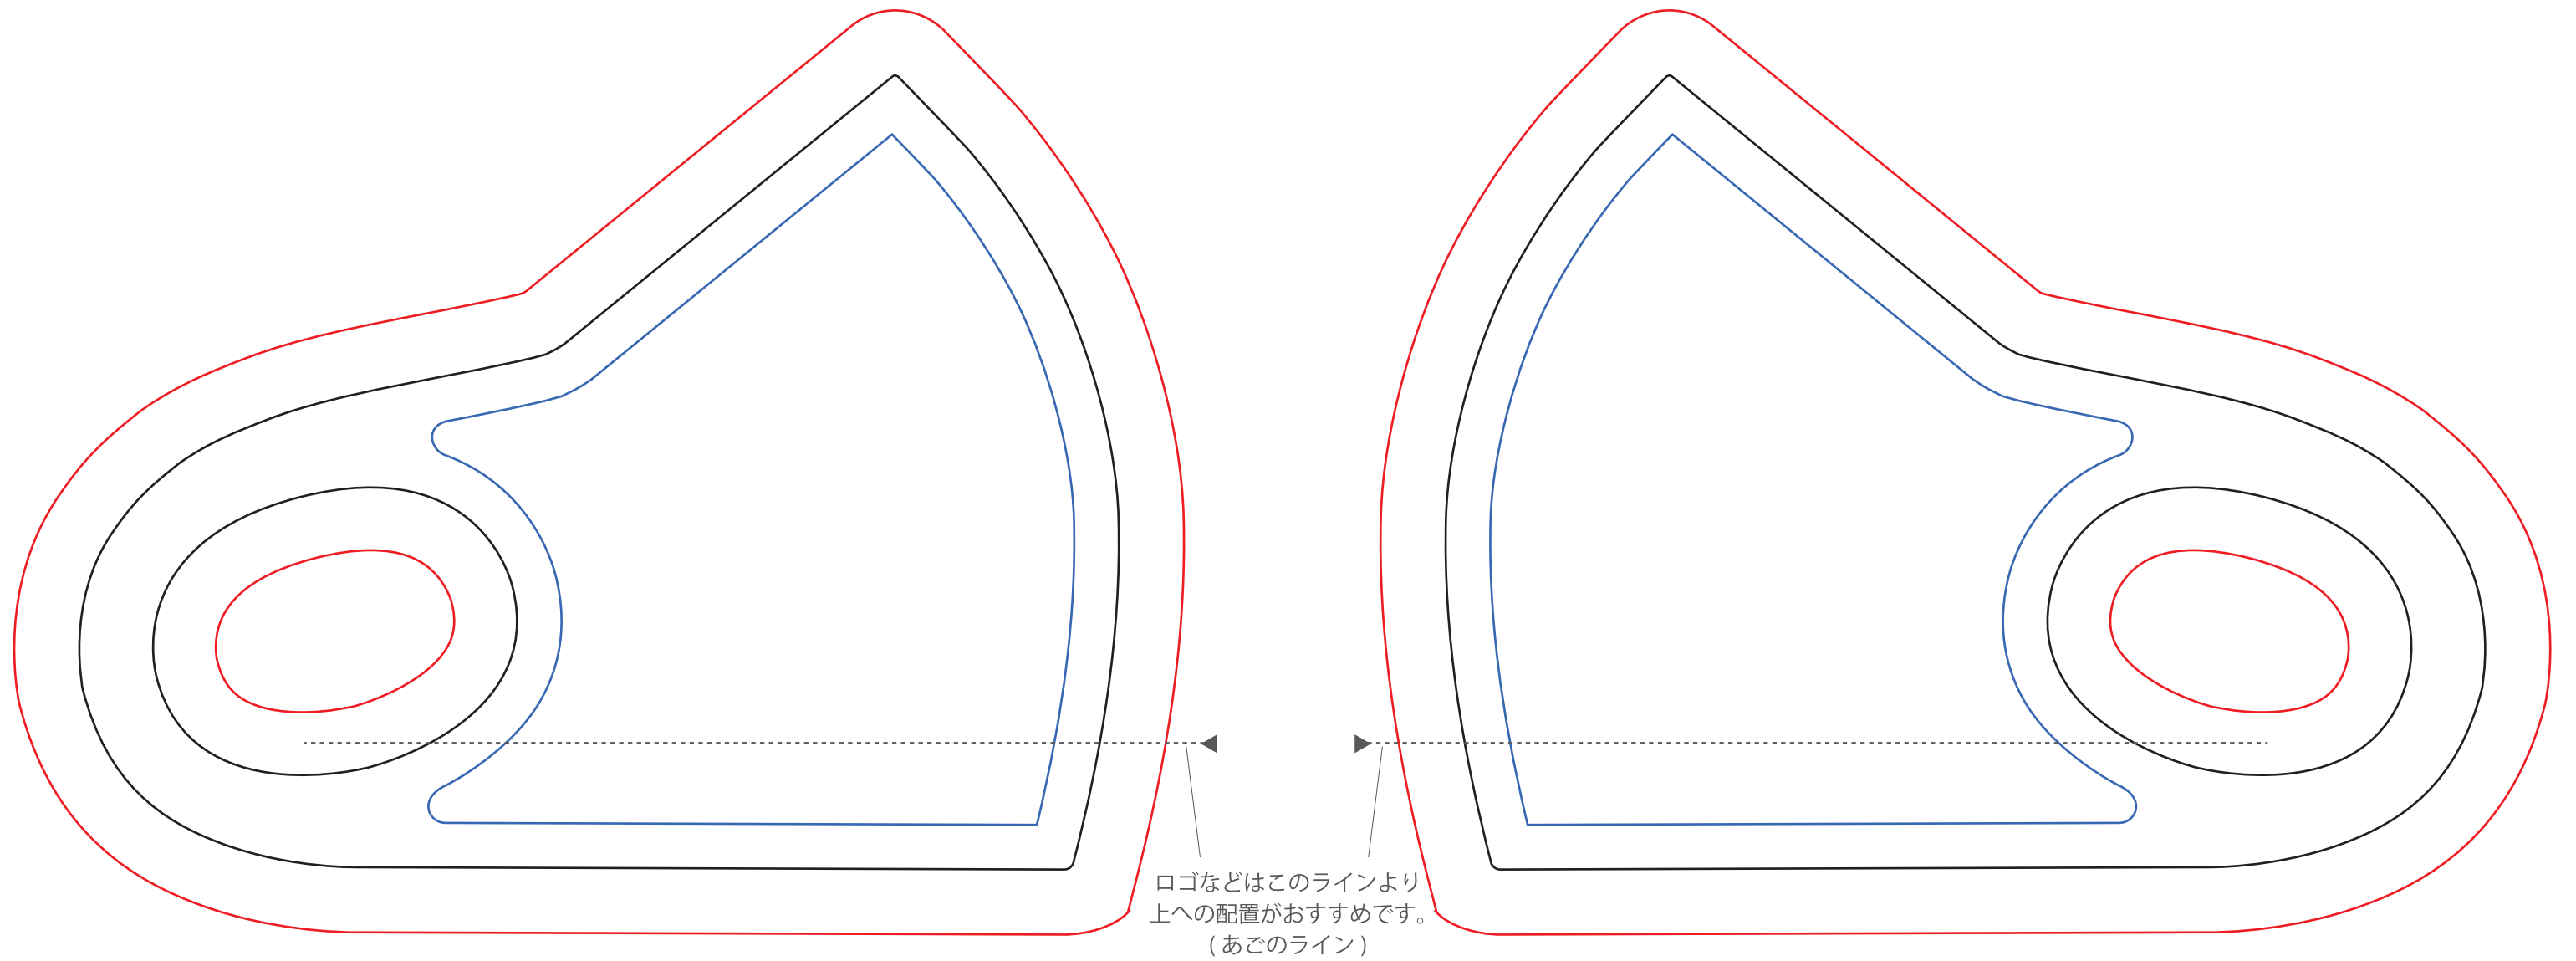

マスク_Mサイズ

- セイフティ (内側 7mm)
- 塗り足し線 (10mm)
- 生地サイズ