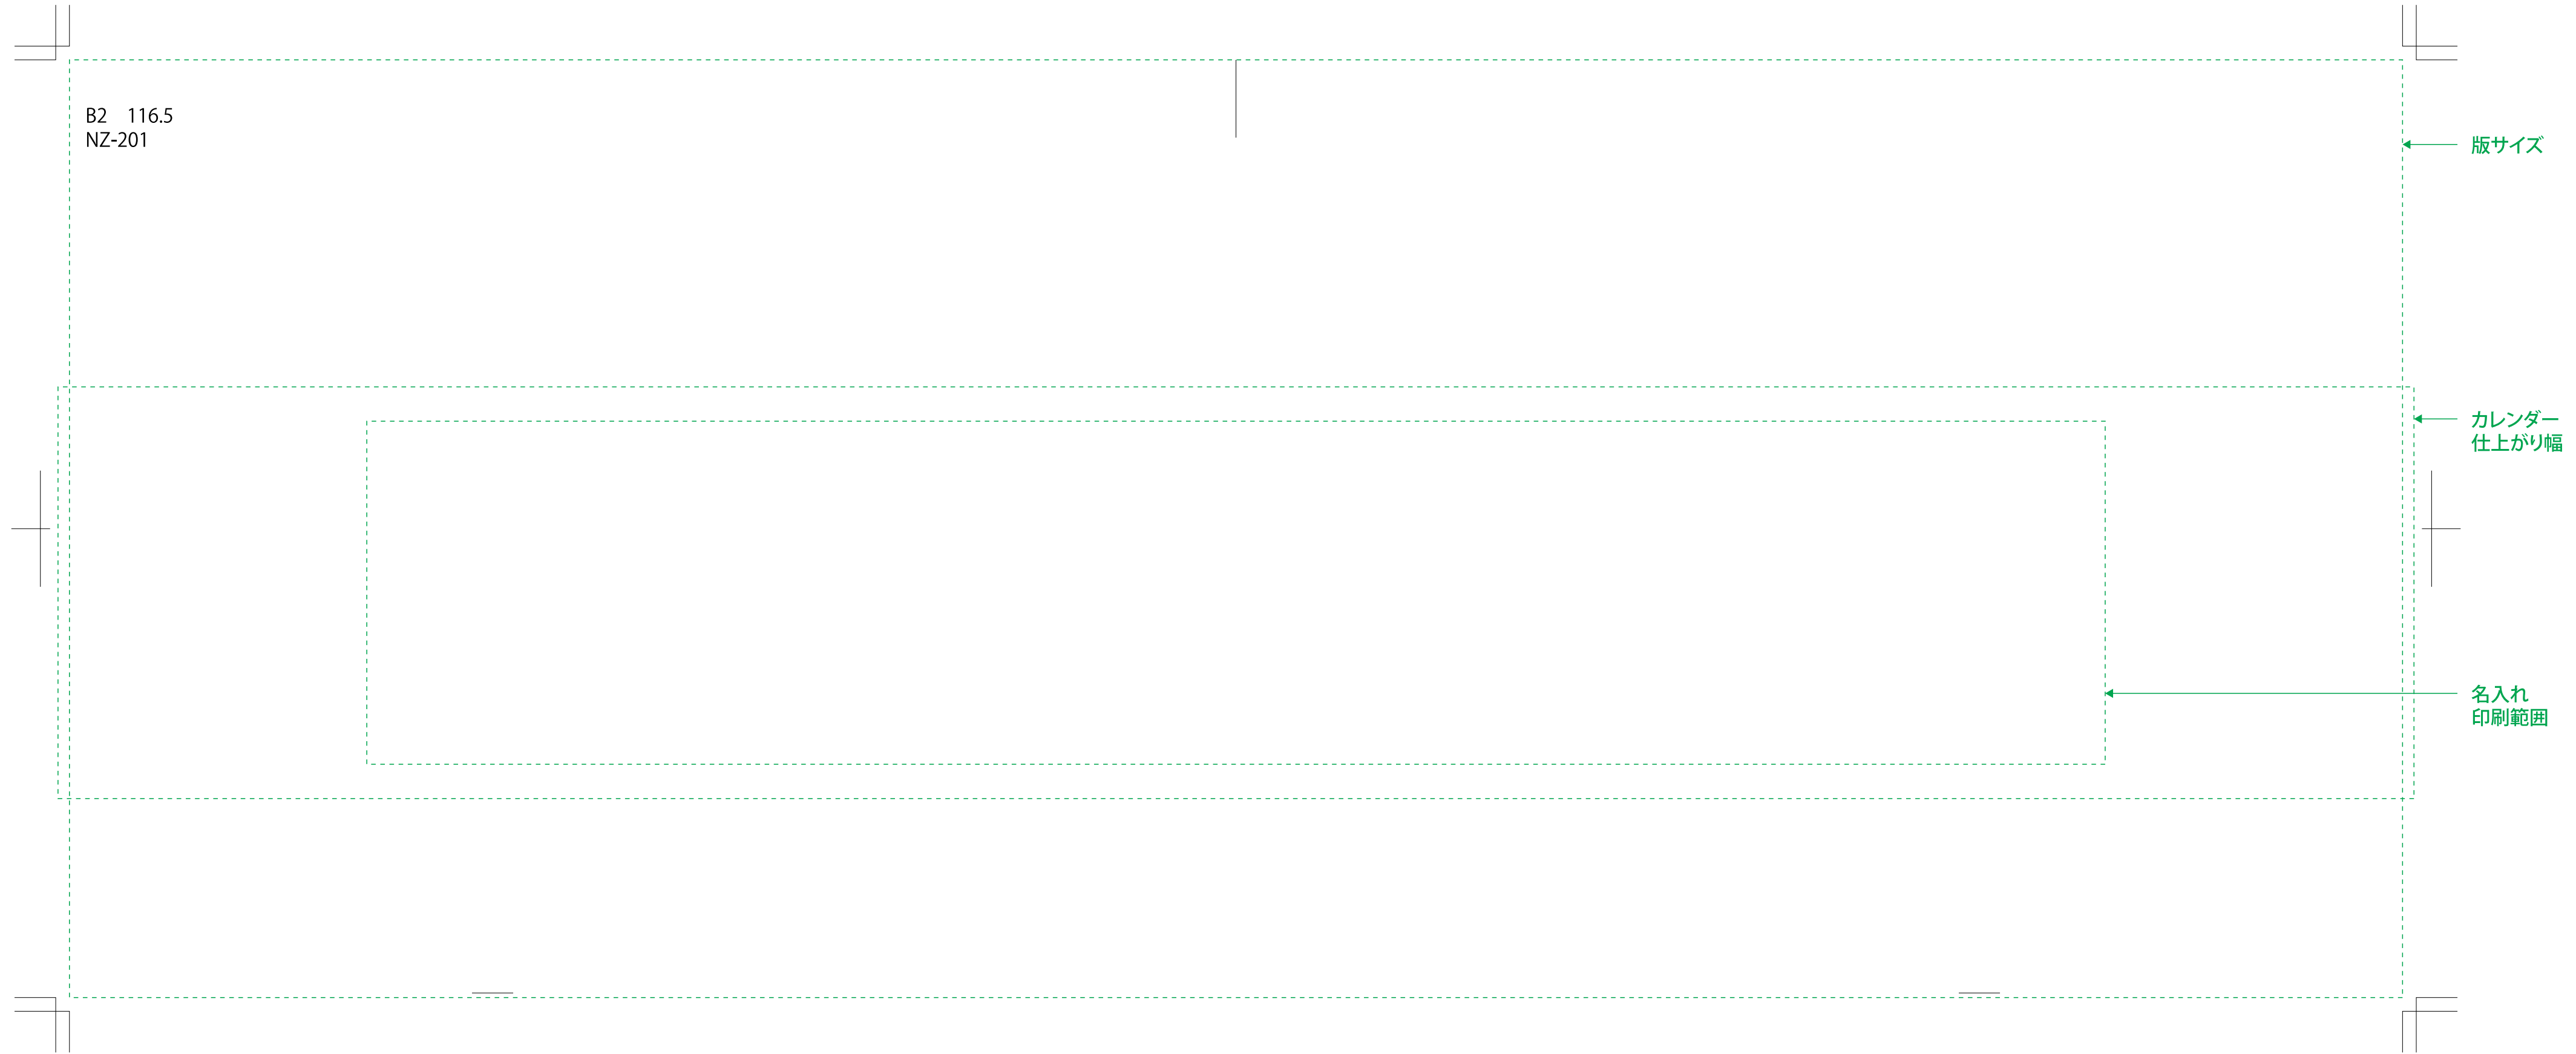

NZ-201_B2書込みジャンボ

名入れ印刷寸法:H75×W380mm以内

ちゃりんご名入れPS版自動用

B2 116.5
NZ-201

← 版サイズ

← カレンダー
仕上がり幅

← 名入れ
印刷範囲