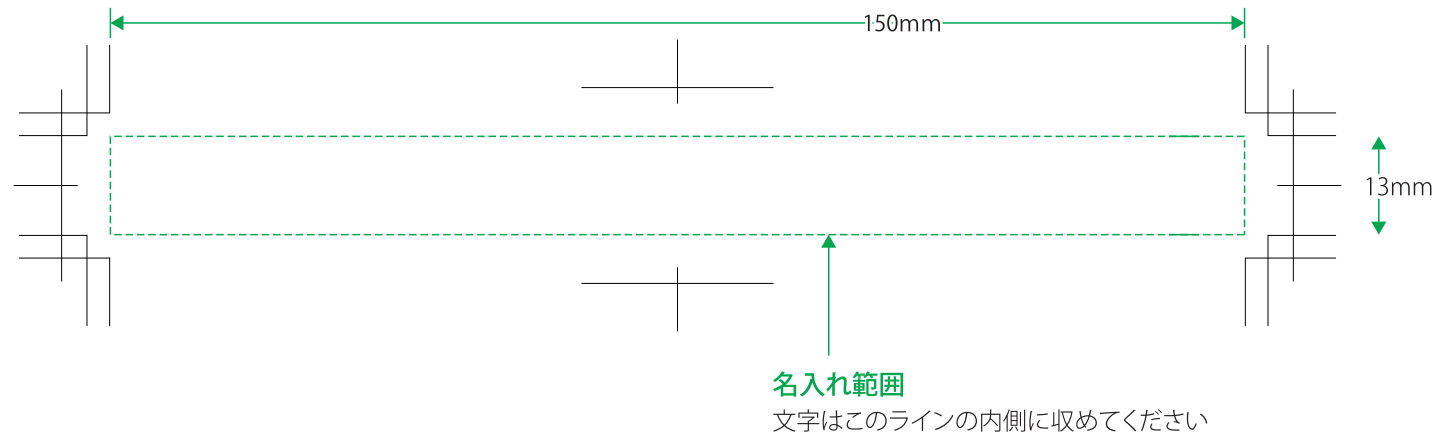

セブندイズセブンカラーズ

(名入れ印刷寸法：W150×H13mm 以内)

データ入稿について

- アプリケーションはillustratorをご使用ください。 ●バージョンはCS4まで対応可能です。
- デザインは必ずデザインレイヤーで作成してください。レイヤーの統合はしないでください。
- フォントは全てアウトライン化をしてください。
- フォントにもよりますが、小さい文字は潰れる可能性がありますので、ご注意ください。
- 網掛け・グラデーションには対応しておりませんので、予めご了承ください。
- 完成見本・確認用データ (JPG・PDF等) の添付をお願いします。