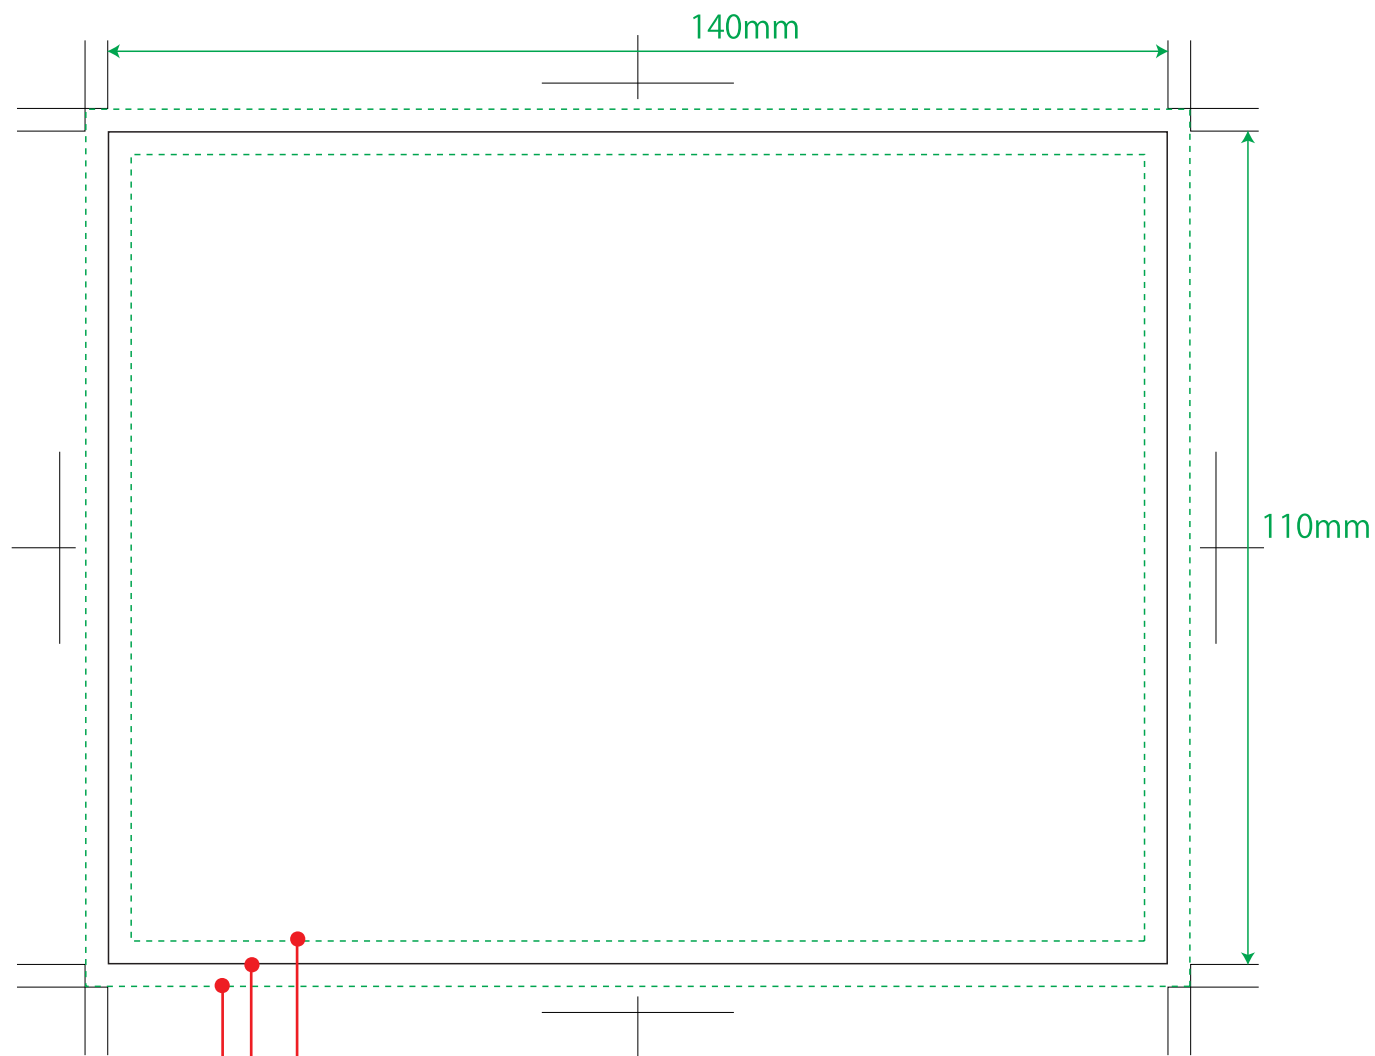

プリント楽々カイロ貼らないレギュラー

- 文字・タイトルはこの線内に納めてください。
- 型サイズ（カット位置）
- 色ベタ刷り・写真版等の塗り足し部分