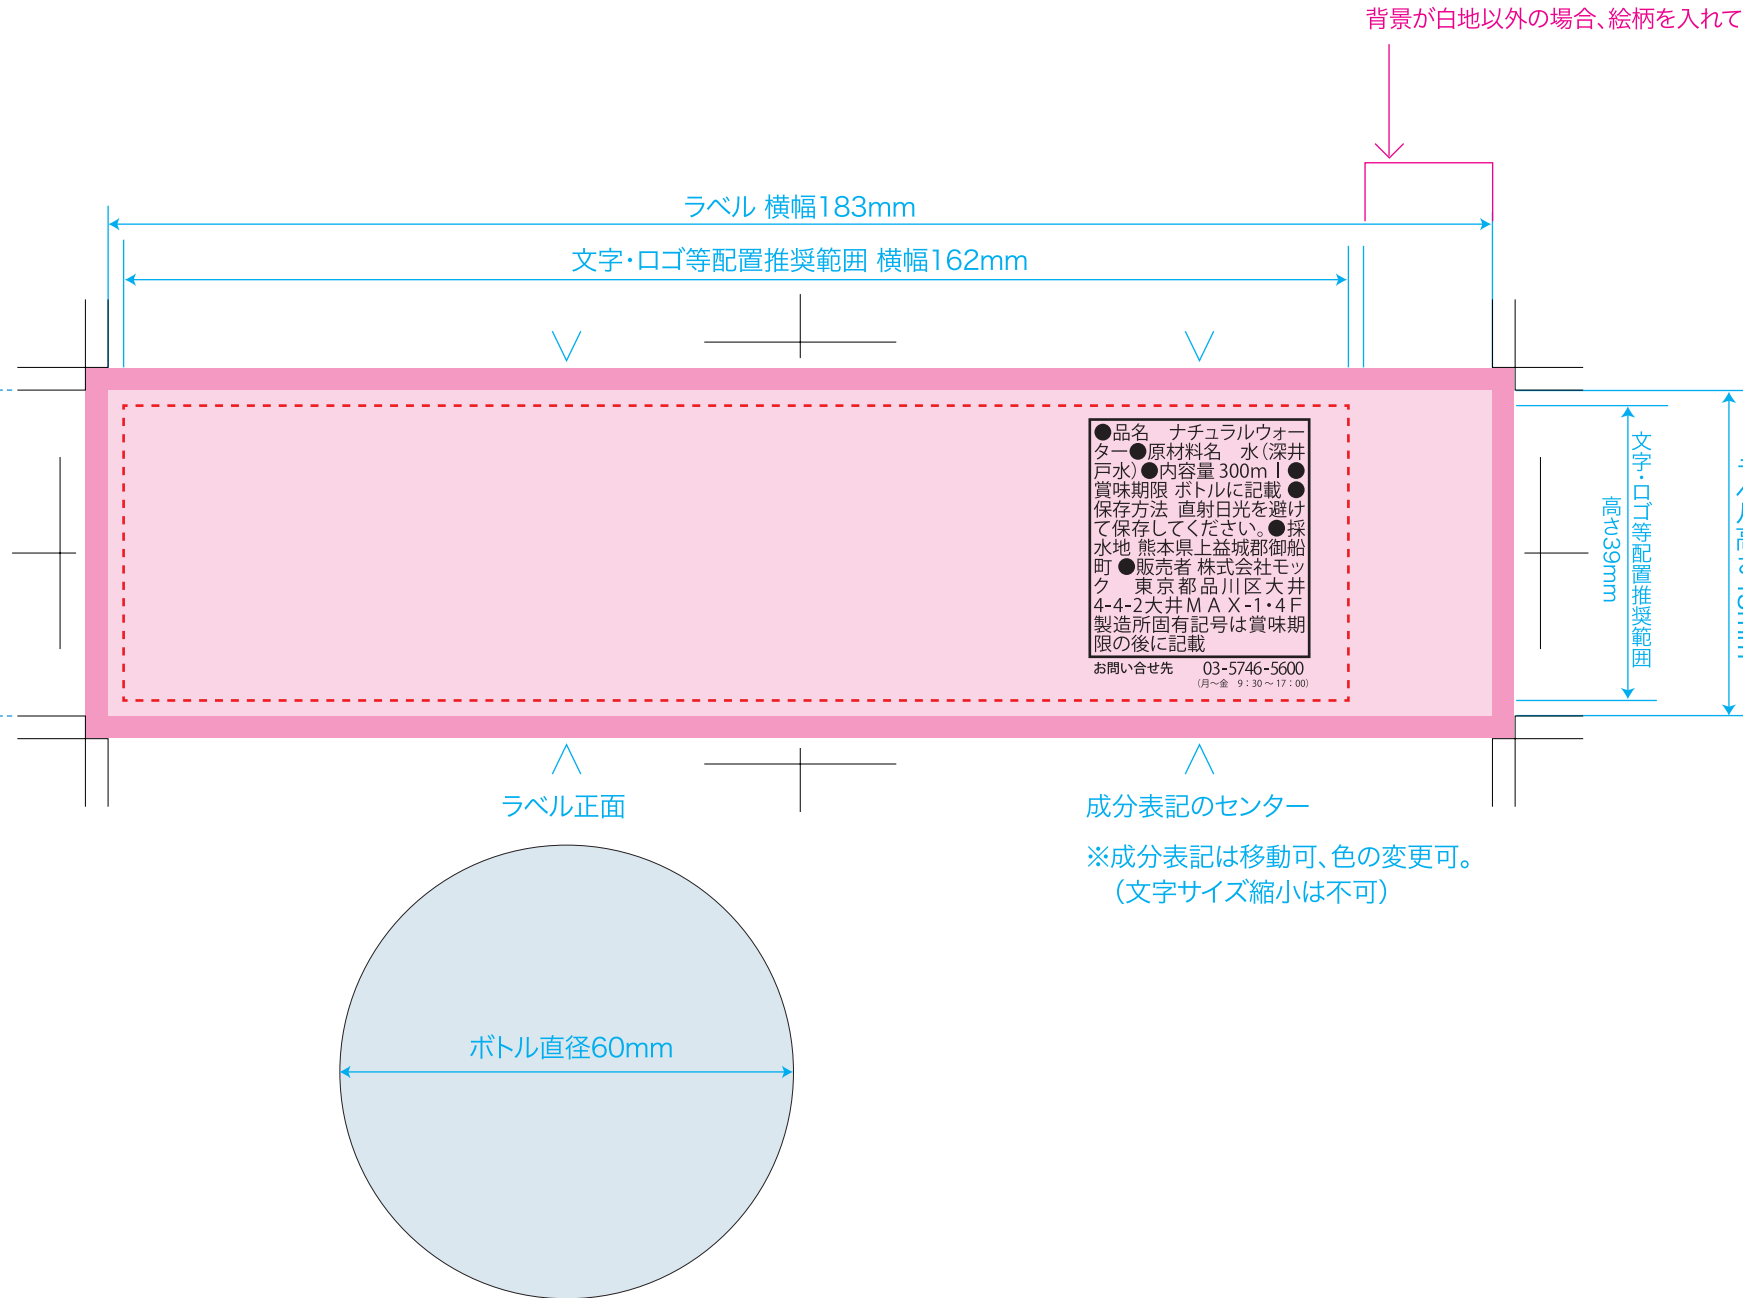

■300ml丸型ボトル
■紙ラベル

仕上がり: 横幅183mm(重なり下17mm含む) × 高さ43mm

- ラベル仕上がり範囲
- 塗り足し範囲
- 文字・ロゴ等配置推奨範囲
(これより外側に配置すると断裁時に切れる恐れがあります)

重なり下(のりしろ/17mm)
※重なり下は左側に変更可。

ボトルに巻くと重なり下は見えませんが
巻く際に若干のズレが生じますので
背景が白地以外の場合、絵柄を入れてください。

※成分表記は移動可、色の変更可。
(文字サイズ縮小は不可)