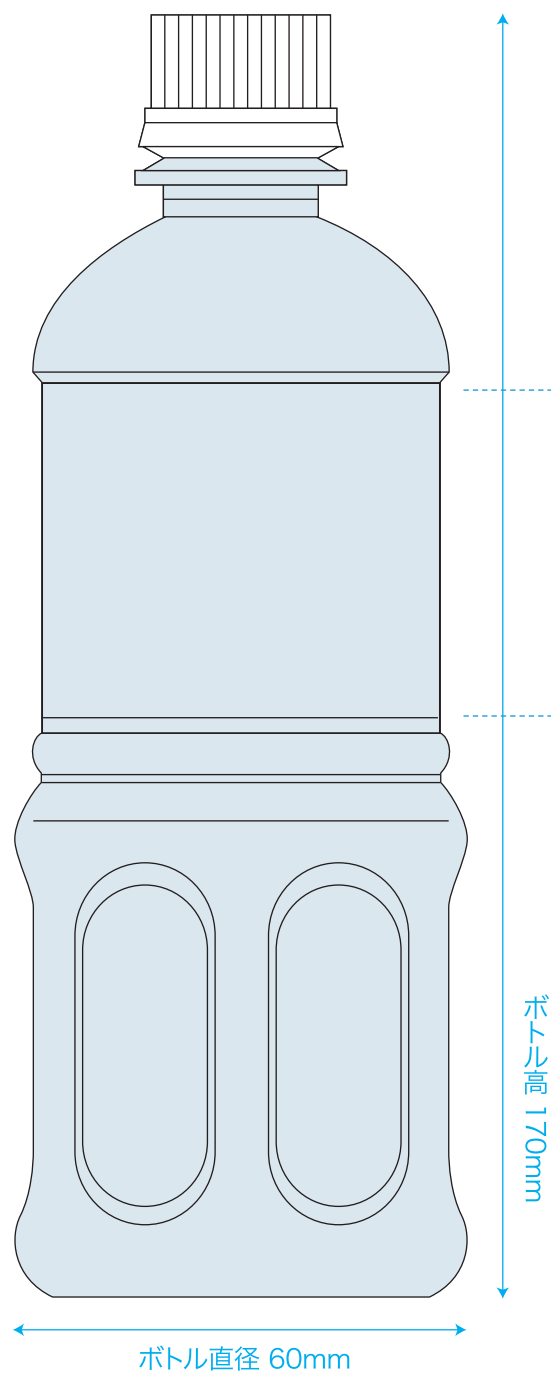

■300ml丸型ボトル
■紙ラベル

仕上がり: 横幅183mm(重なり下17mm含む) × 高さ43mm

- ラベル仕上がり範囲
- 塗り足し範囲
- 文字・ロゴ等配置推奨範囲
(これより外側に配置すると断裁時に切れる恐れがあります)

重なり下(のりしろ/17mm)
※重なり下は左側に変更可。

ボトルに巻くと重なり下は見えませんが
巻く際に若干のズレが生じますので
背景が白地以外の場合、絵柄を入れてください。

※成分表記は移動可、色の変更可。
(文字サイズ縮小は不可)