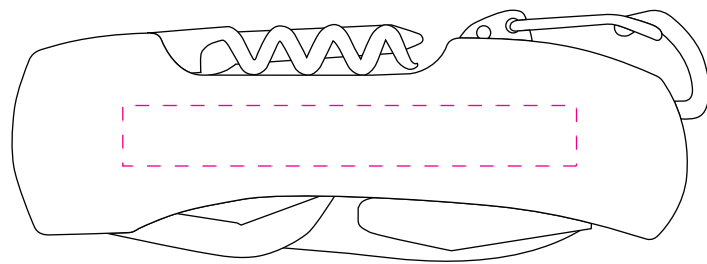

## 多機能ツール7

H8mm×W60mm

パッドの場合8×50mm