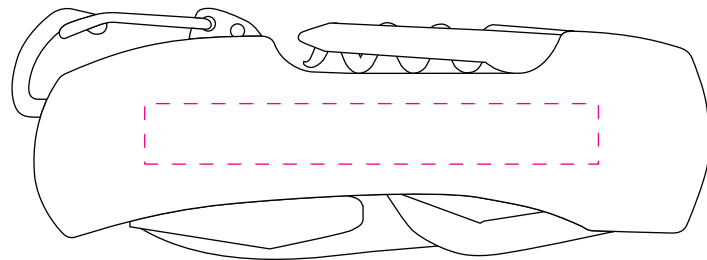

## 多機能ツール7

H8mm×W60mm

パッドの場合8×50mm