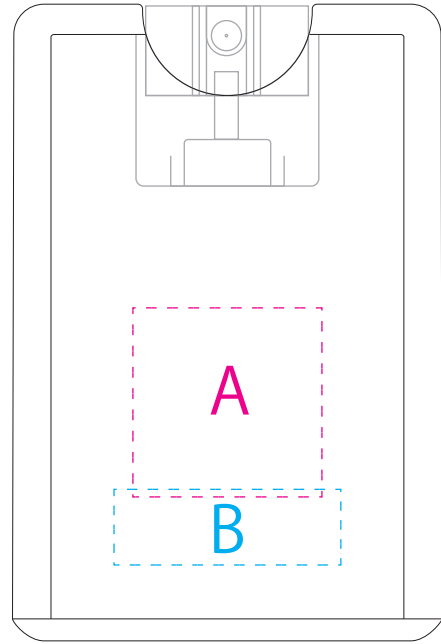

カード型除菌スプレー

ケース表面

インクジェット印刷

ケース表面

パット印刷
25mm 角
H10mm×W30mm