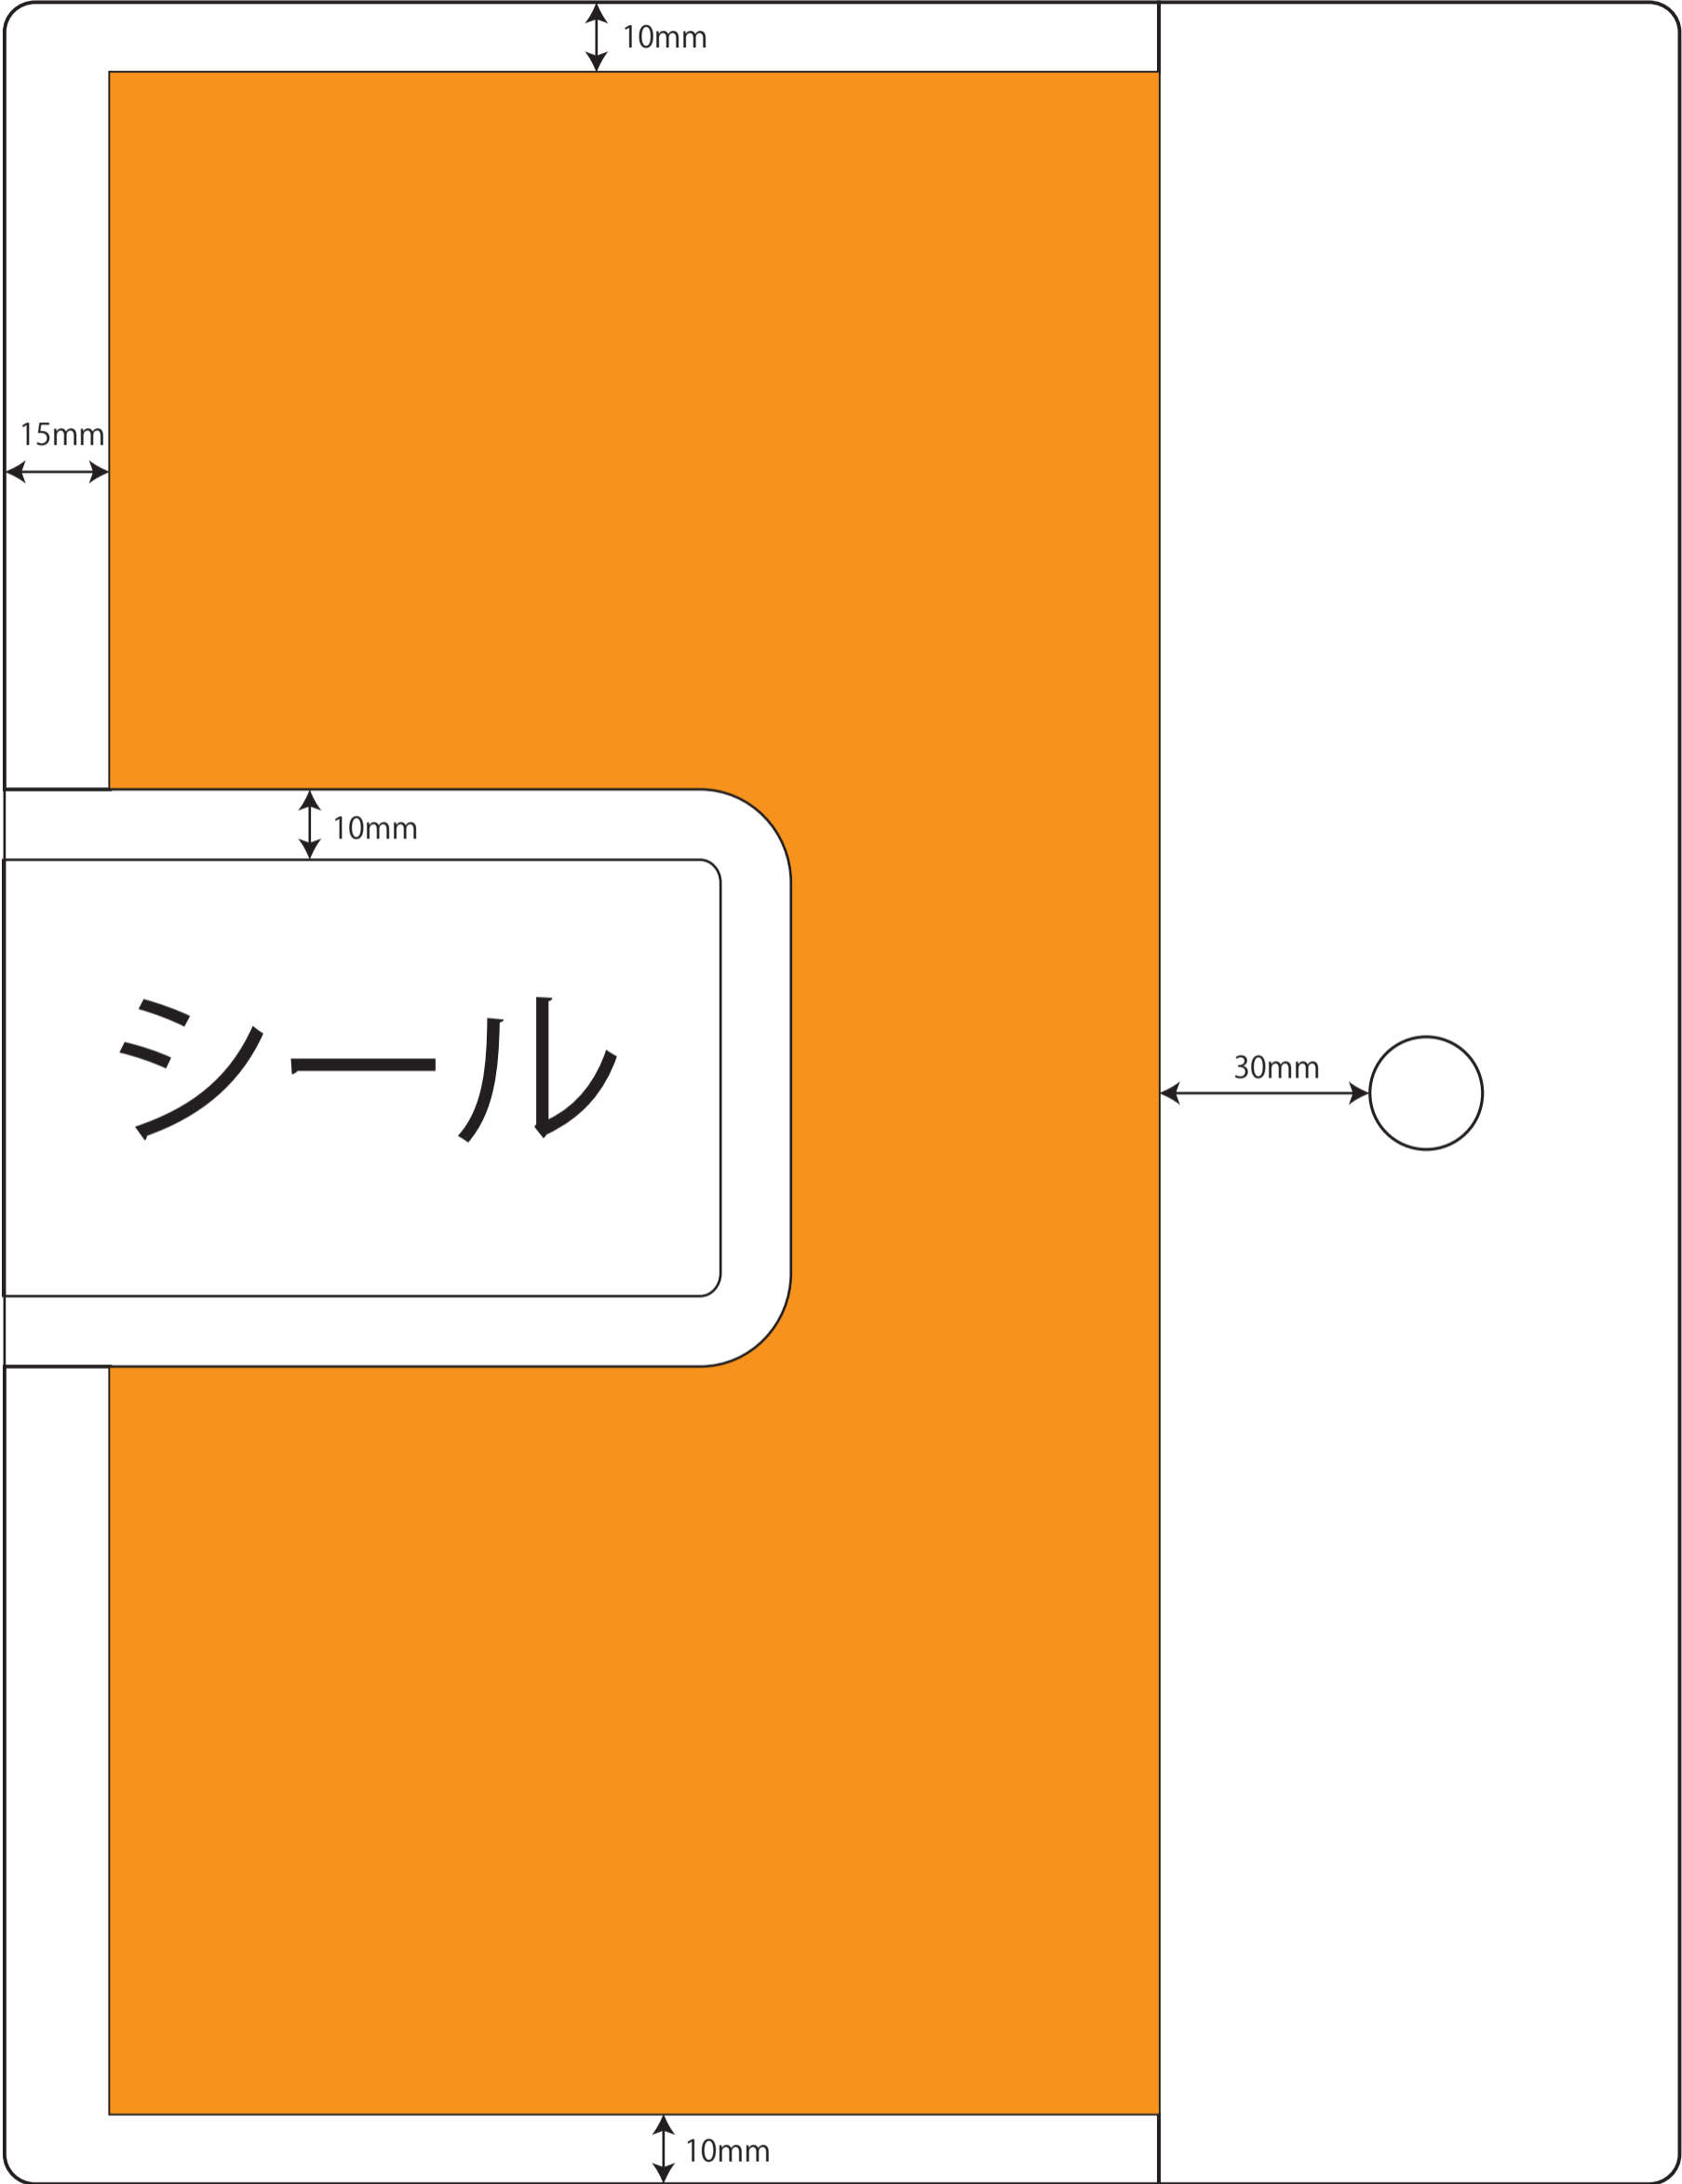

F7528 (表) 名入れ範囲 シルク 印刷範囲：120×20mm 内

※特殊枠が必要になります。
※スジの部分濃淡がでます。

F7528 (表) 名入れ範囲 箔押し
印刷範囲：120×20mm内