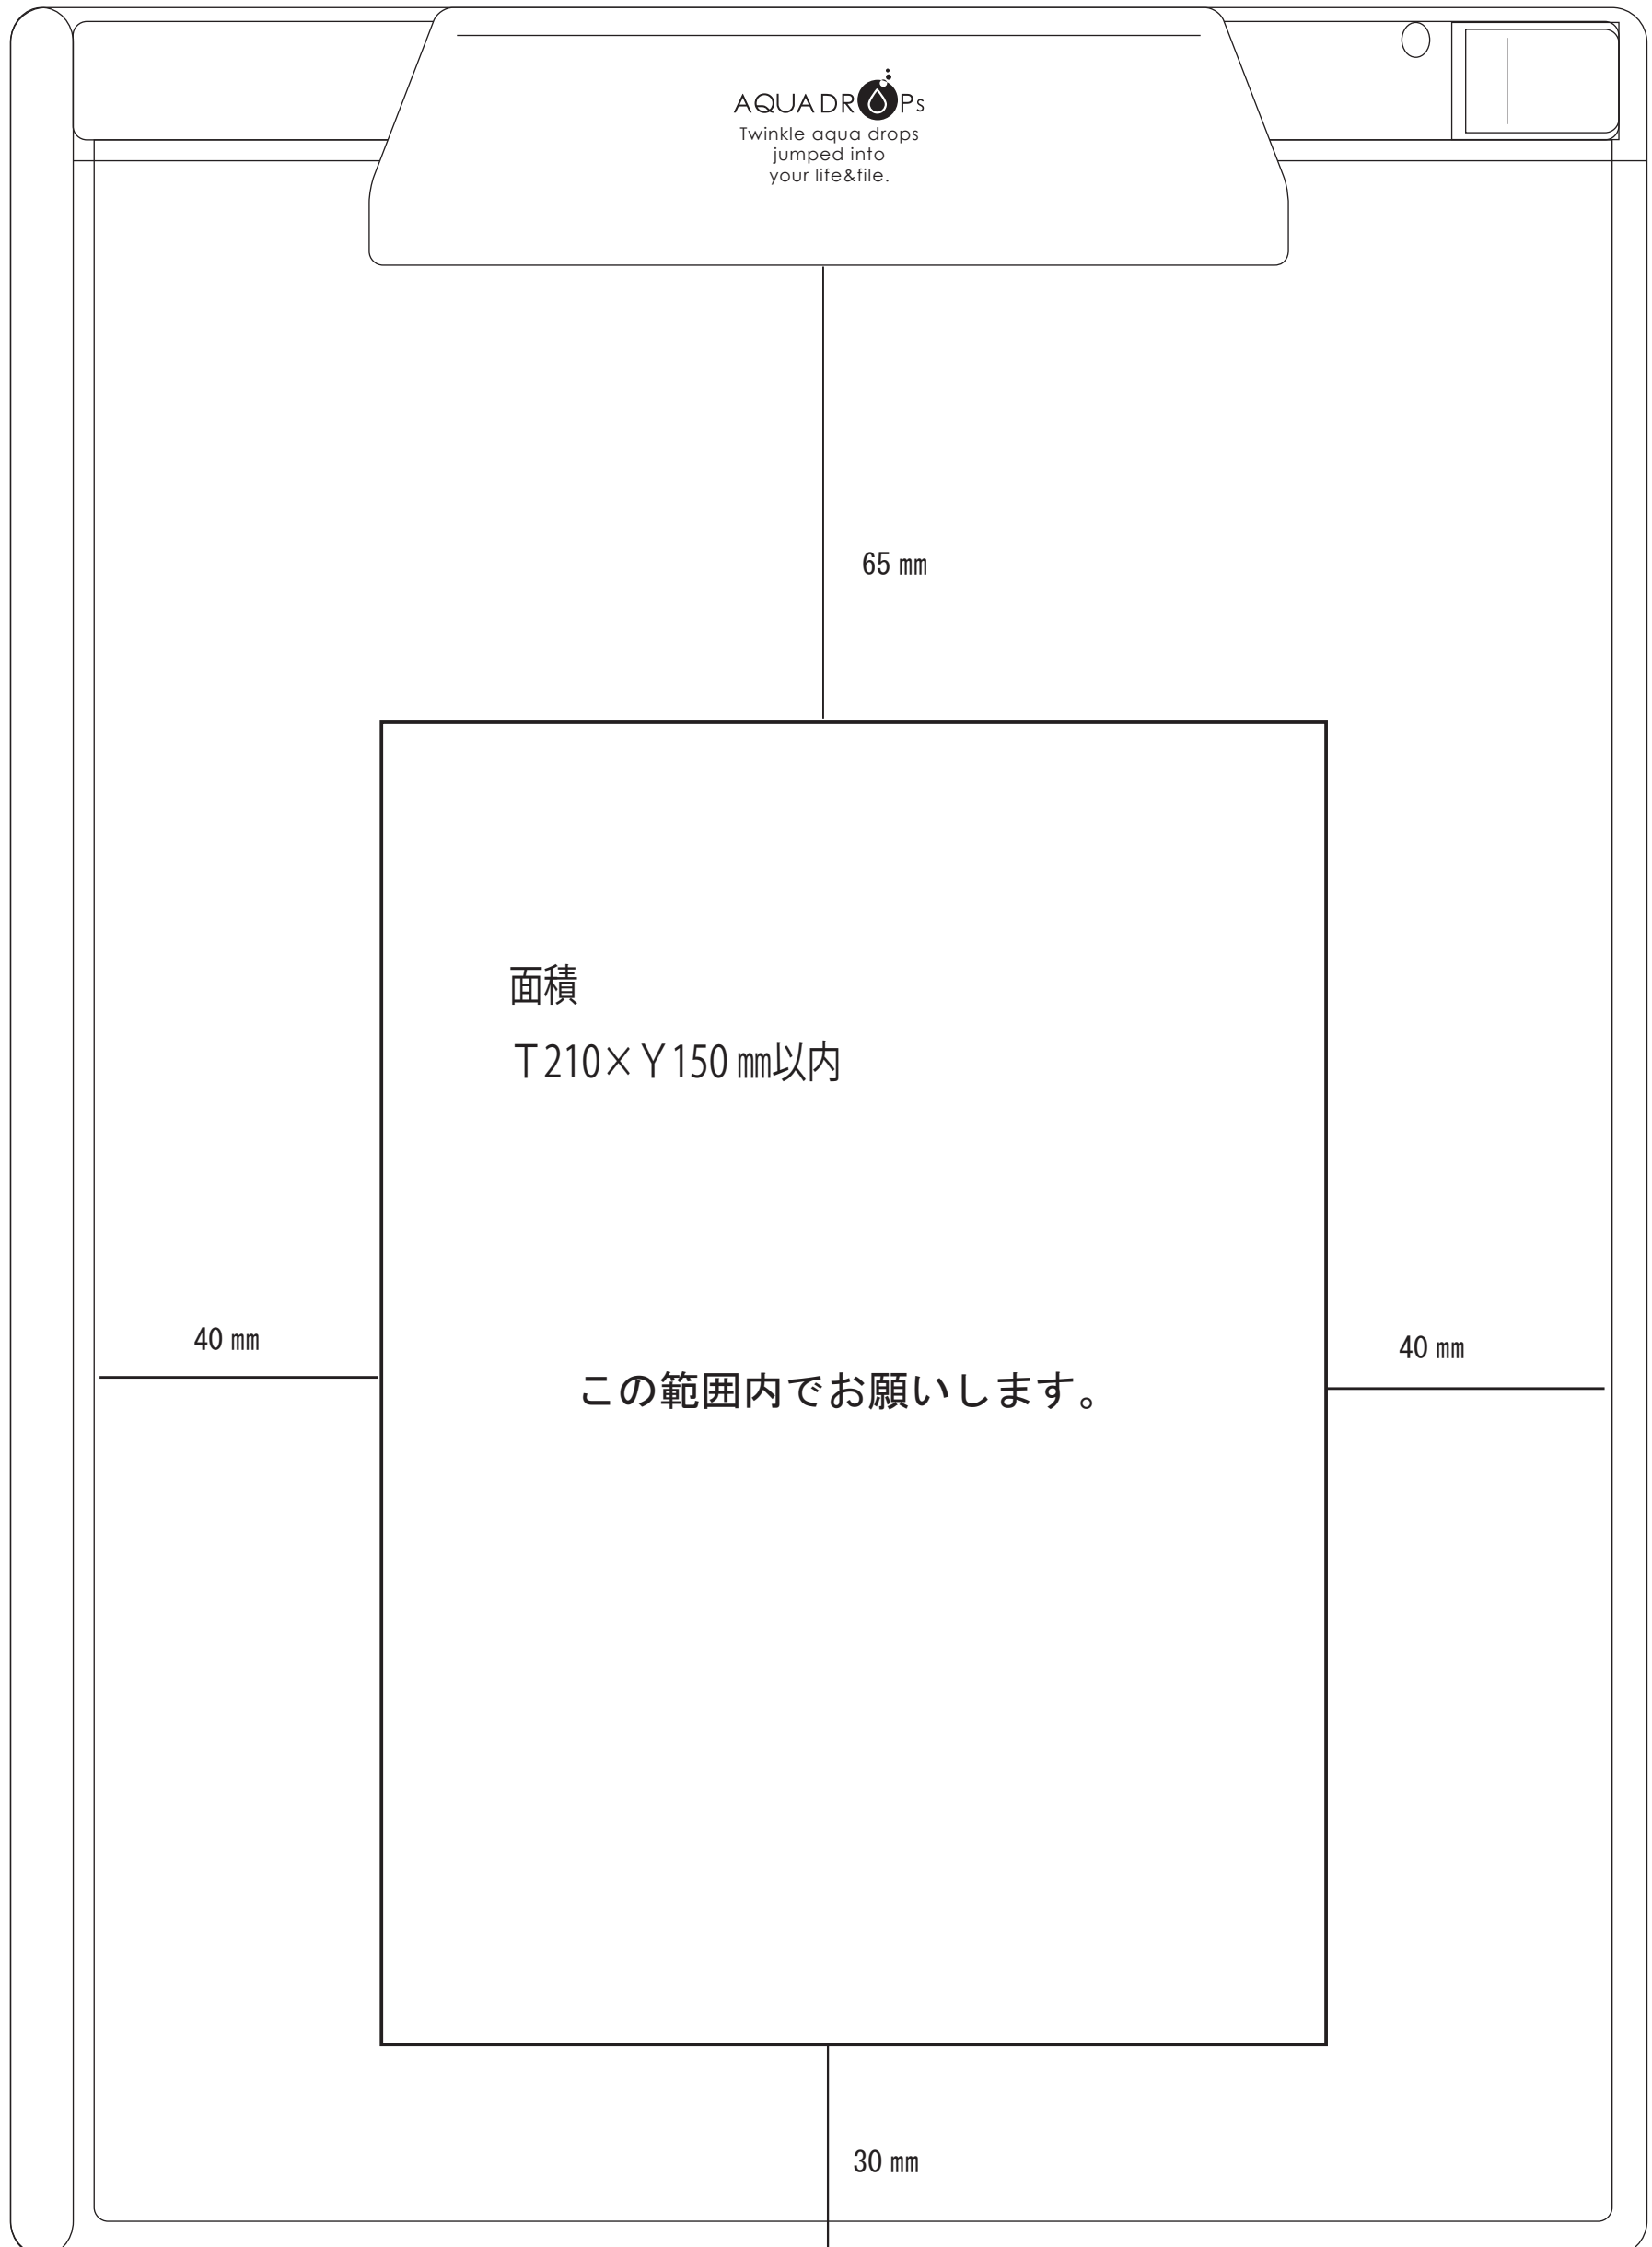

A5010 シルク印刷名入れ範囲 120×20mm 内

注：A5010 は表面のみになります。

裏面はピンドットが深い為、名入れ不可です。

A5010 箔押し名入れ範囲 120×20mm 内

注：A5010 は表面のみになります。

裏面はピンドットが深い為、名入れ不可です。